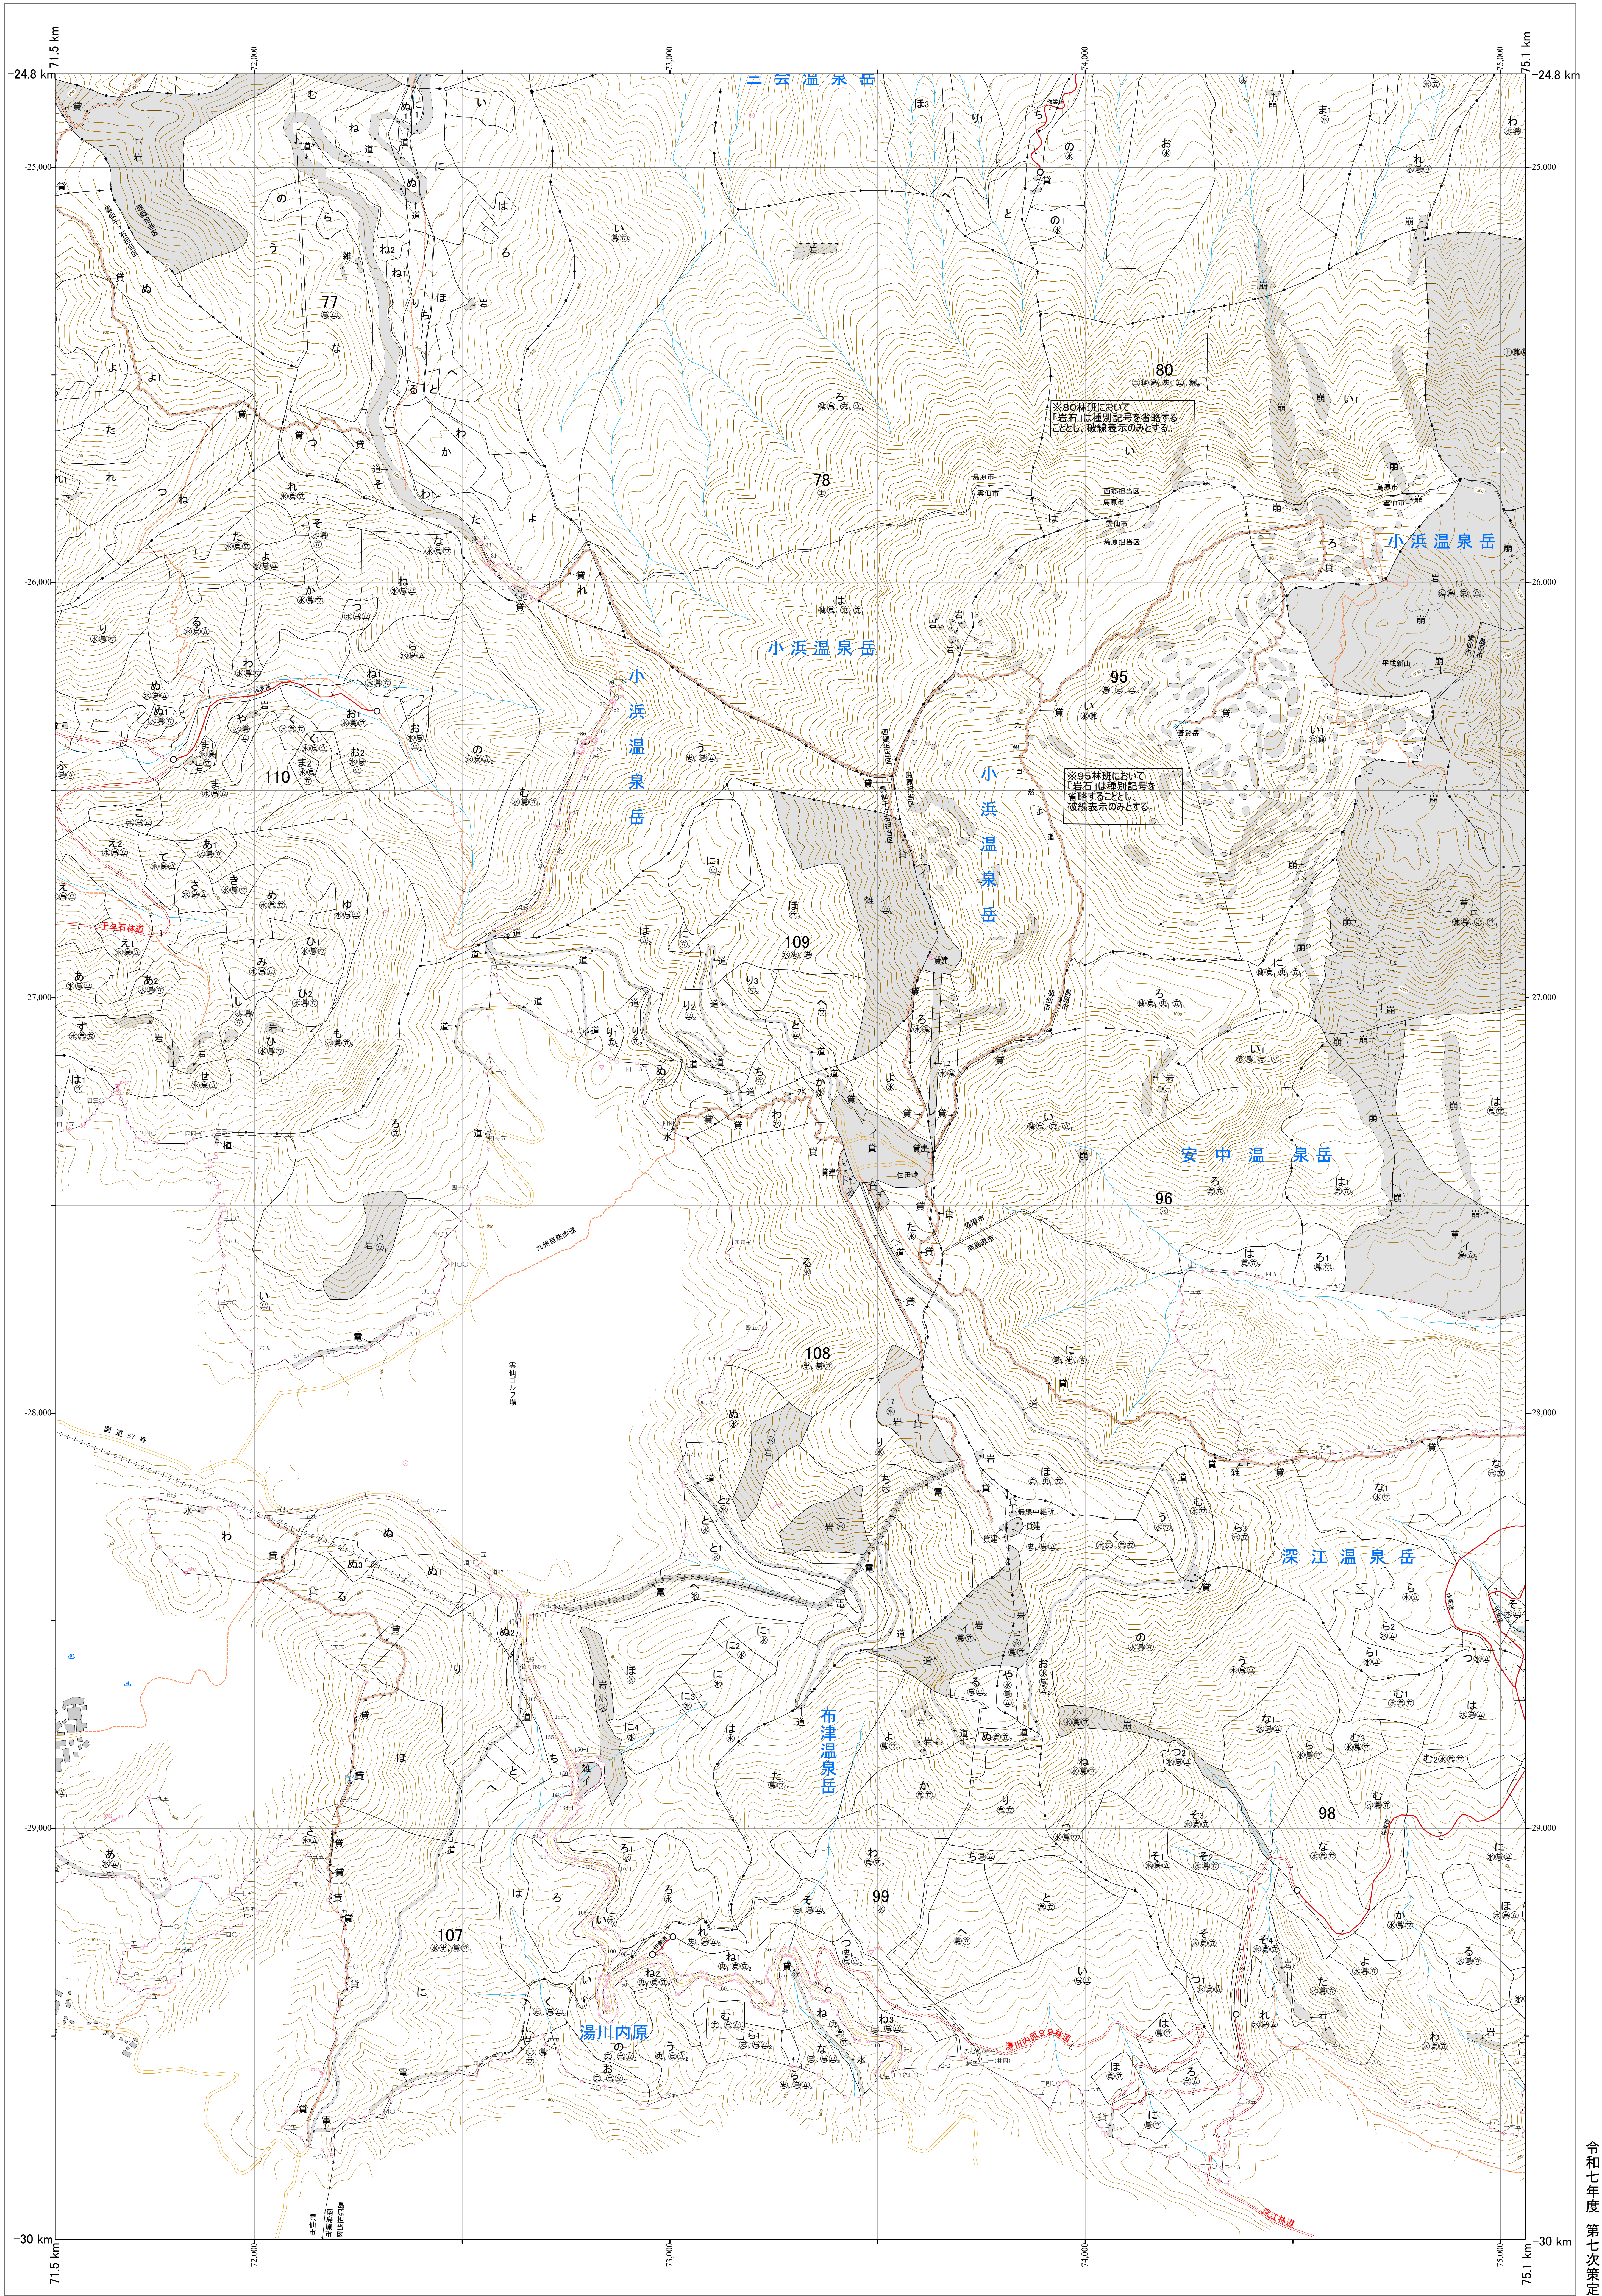

九州森林管理局 長崎南部森林計画区
長崎森林管理署 基本図 28 (全32)

第I公共座標

長南 28

95,108,109 林班

令和七年度 第七次策定

※80林班において
「岩石」は種別記号を省略する
こととし、破線表示のみとする。

※05林班において
「岩石」は種別記号を
省略することとし、破線表示のみとする。

95,108,109 林班

長南 28

九州森林管理局 長崎森林管理署

1:5,000

0 100 200 300 400 500 1,000m