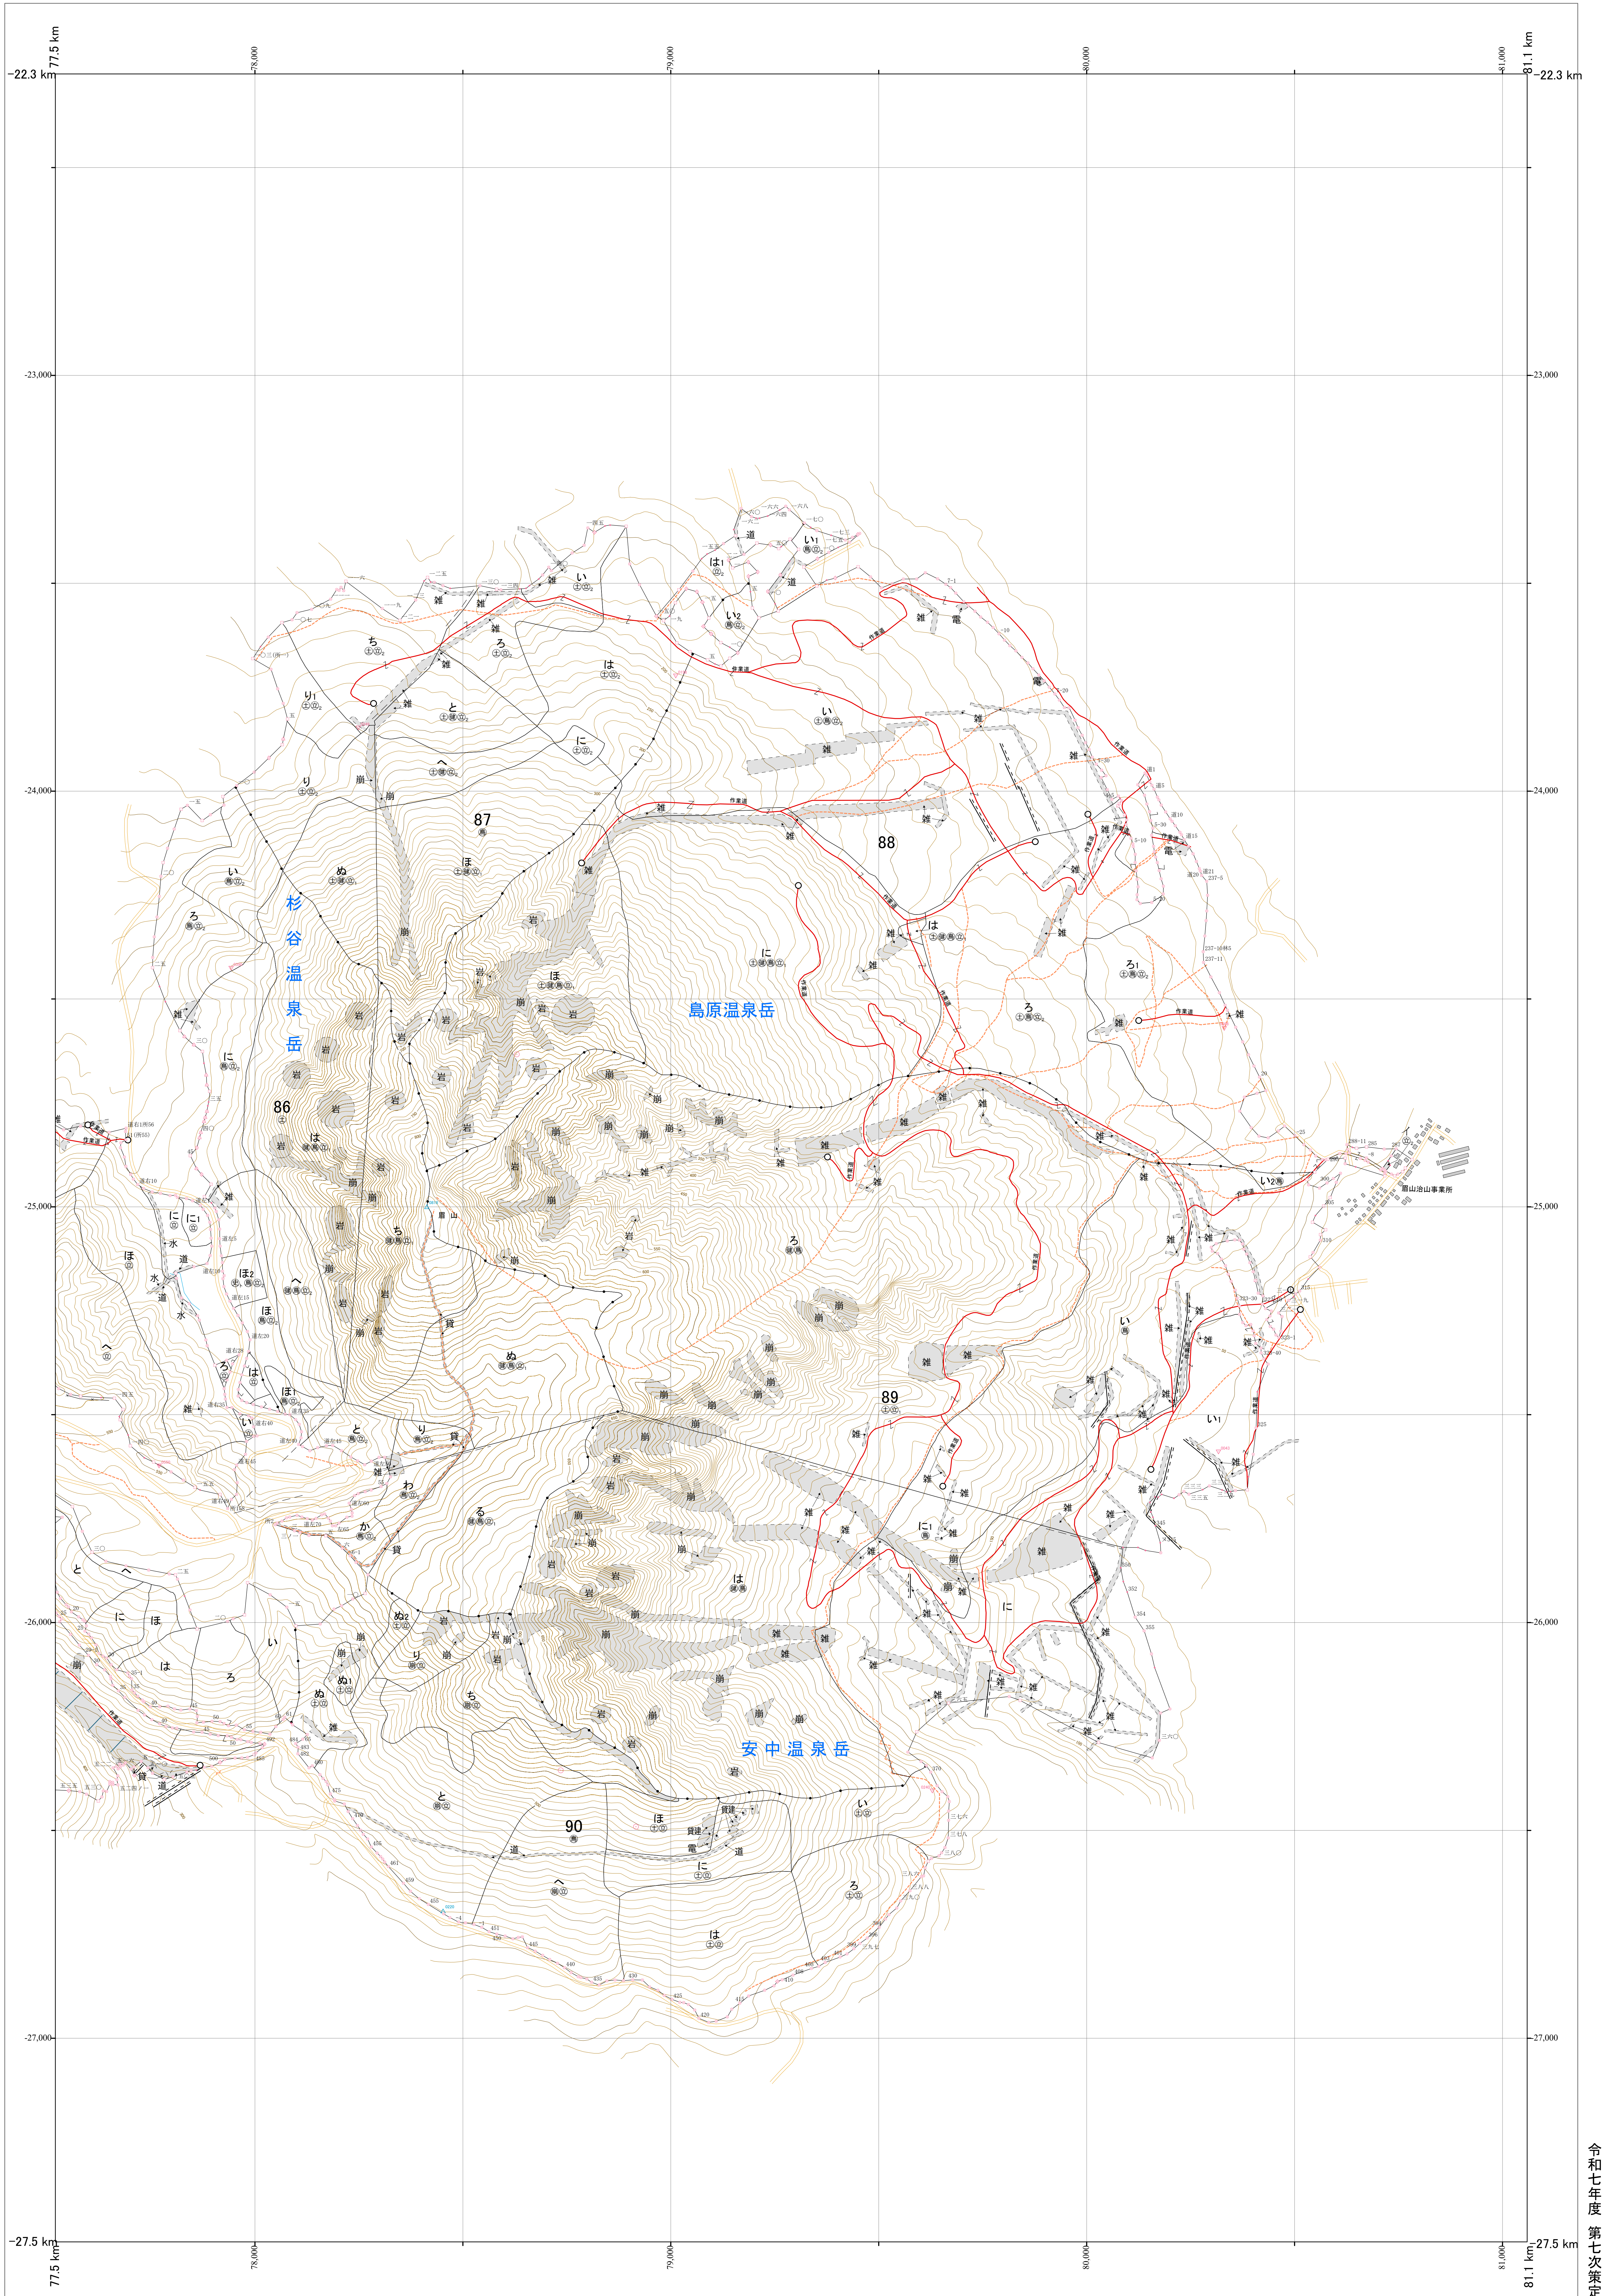

九州森林管理局 長崎南部森林計画区  
長崎森林管理署 基本図 22 (全32)

第I公共座標

長南 22

86-90 林班

令和七年度 第七次策定

86-90 林班

九州森林管理局 長崎森林管理署  
長南 22