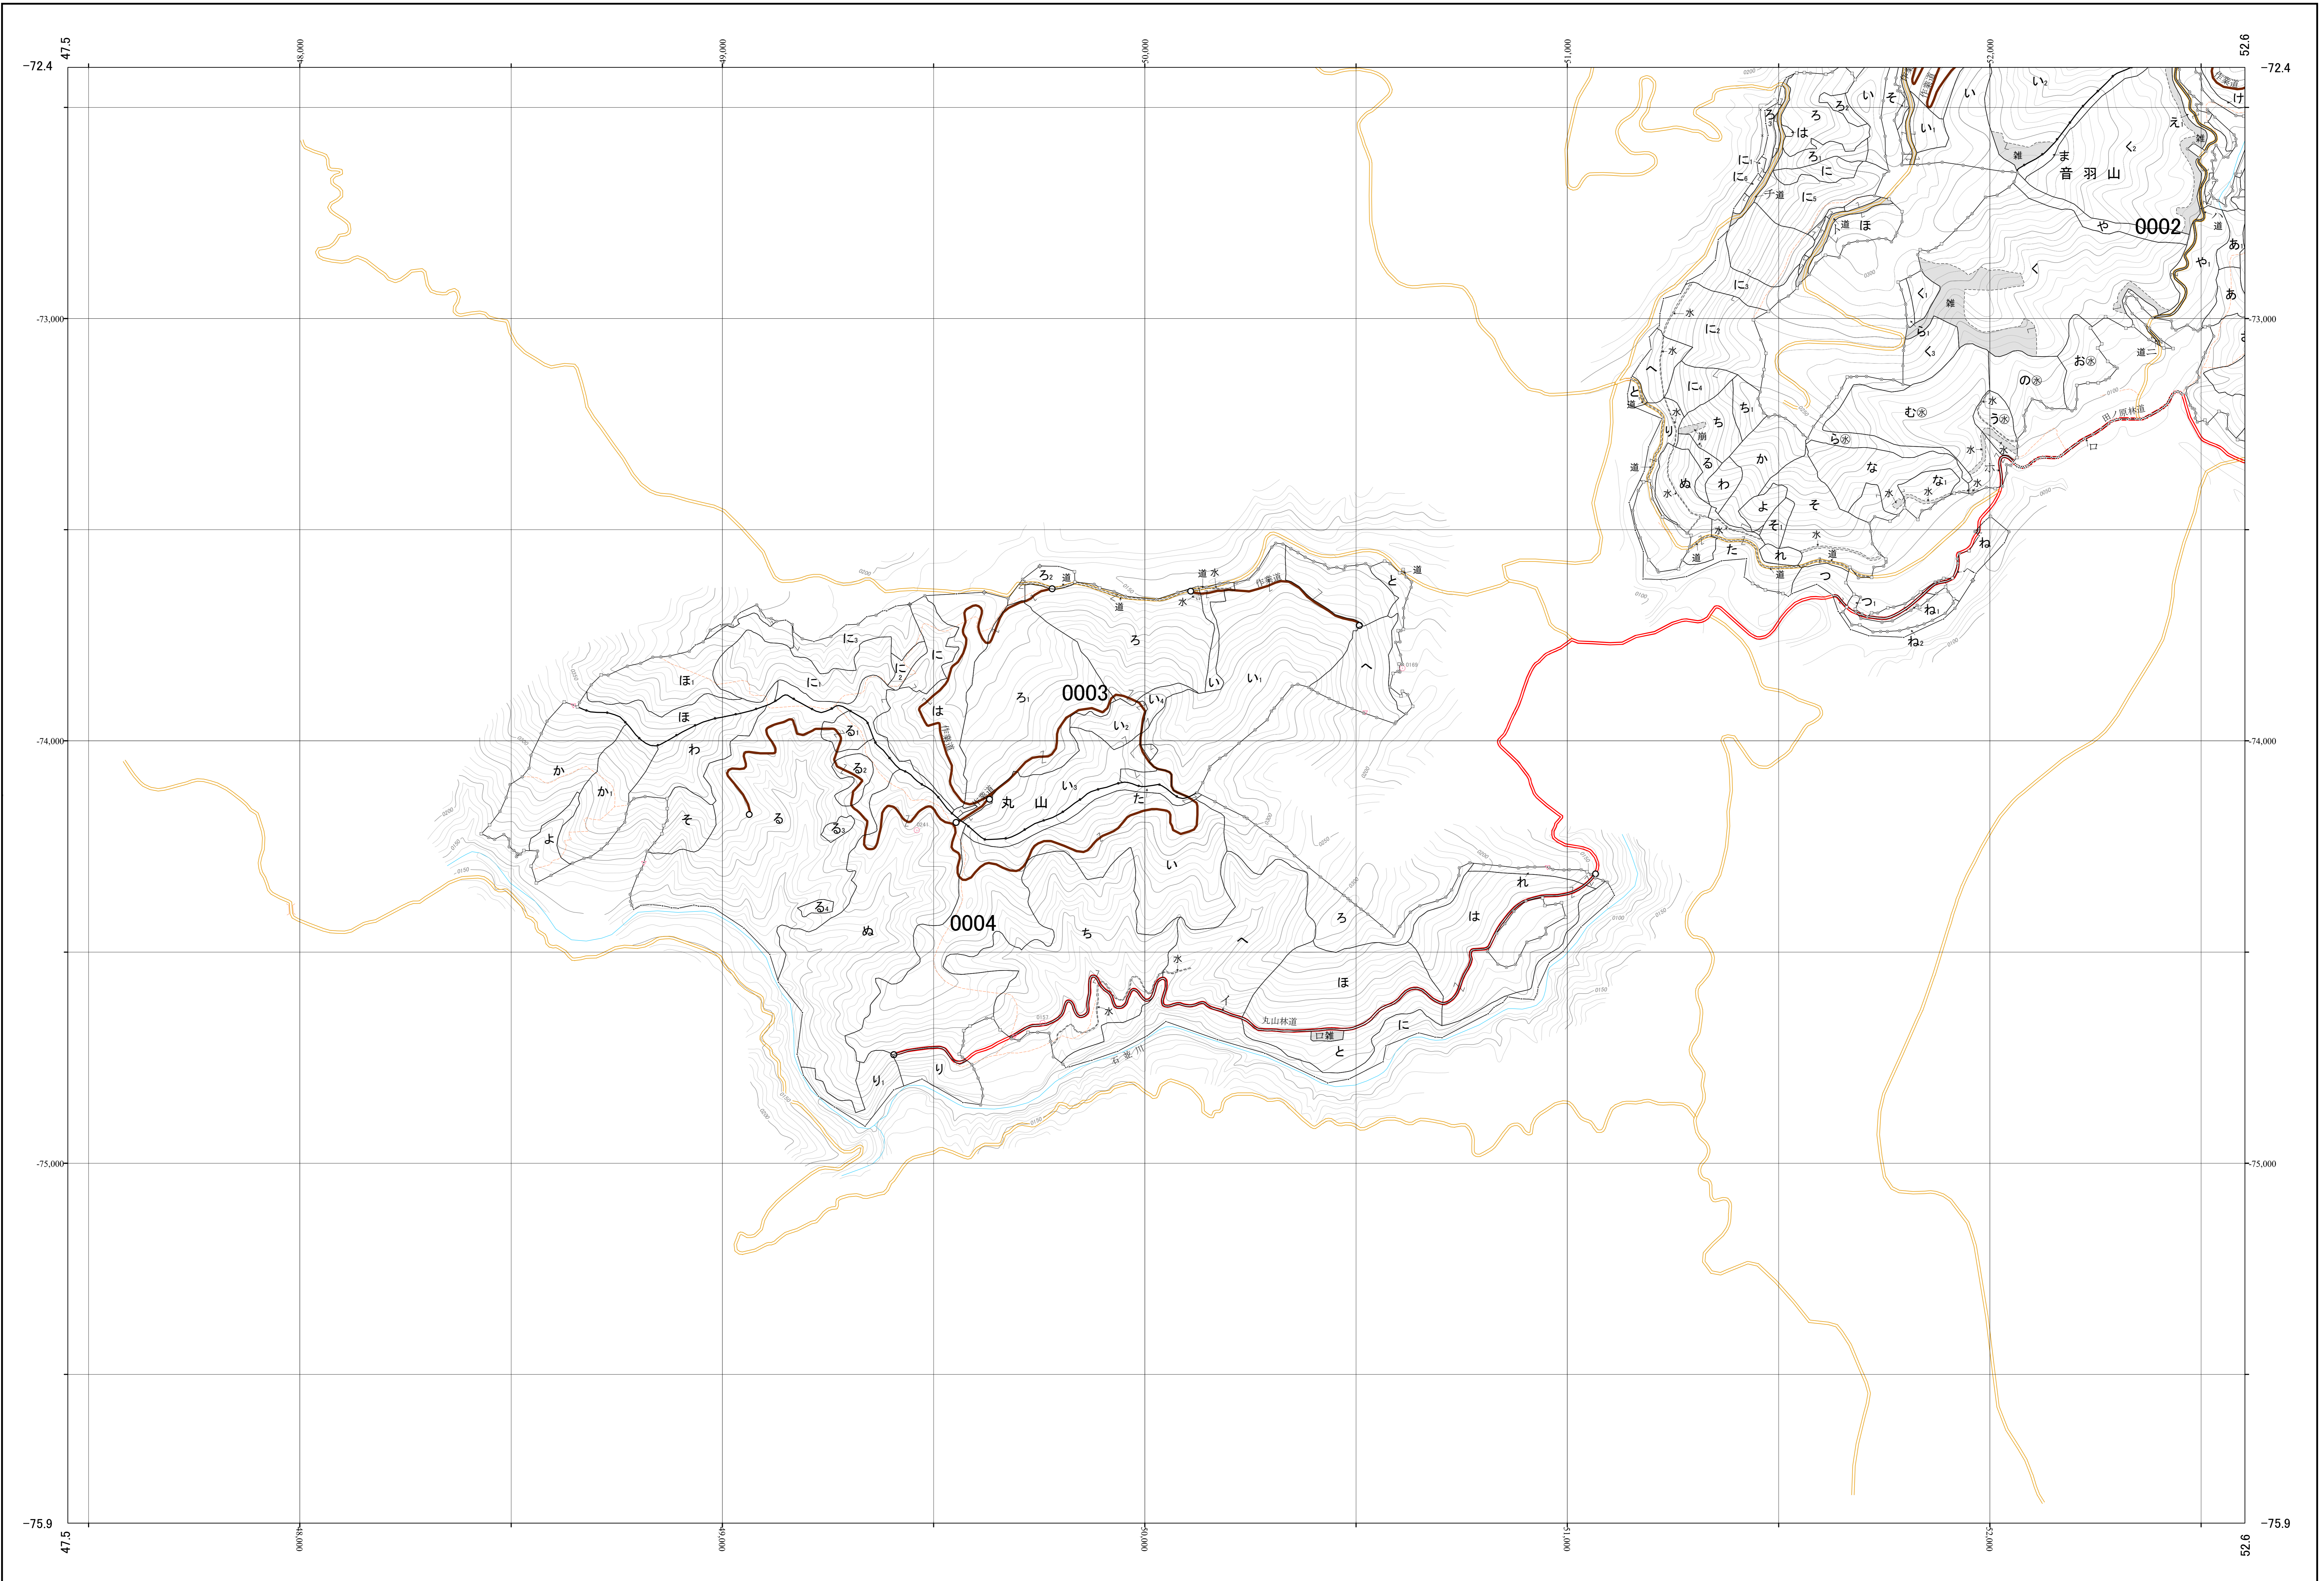

耳川森林計画区国有林森林計画図  
宮崎北部森林管理署 基本図2 (全31)

第Ⅱ公共座標

九州森林管理局 宮崎北部森林管理署 東郷担当区

令和二年度策定 第六次国有林野施業実施計画