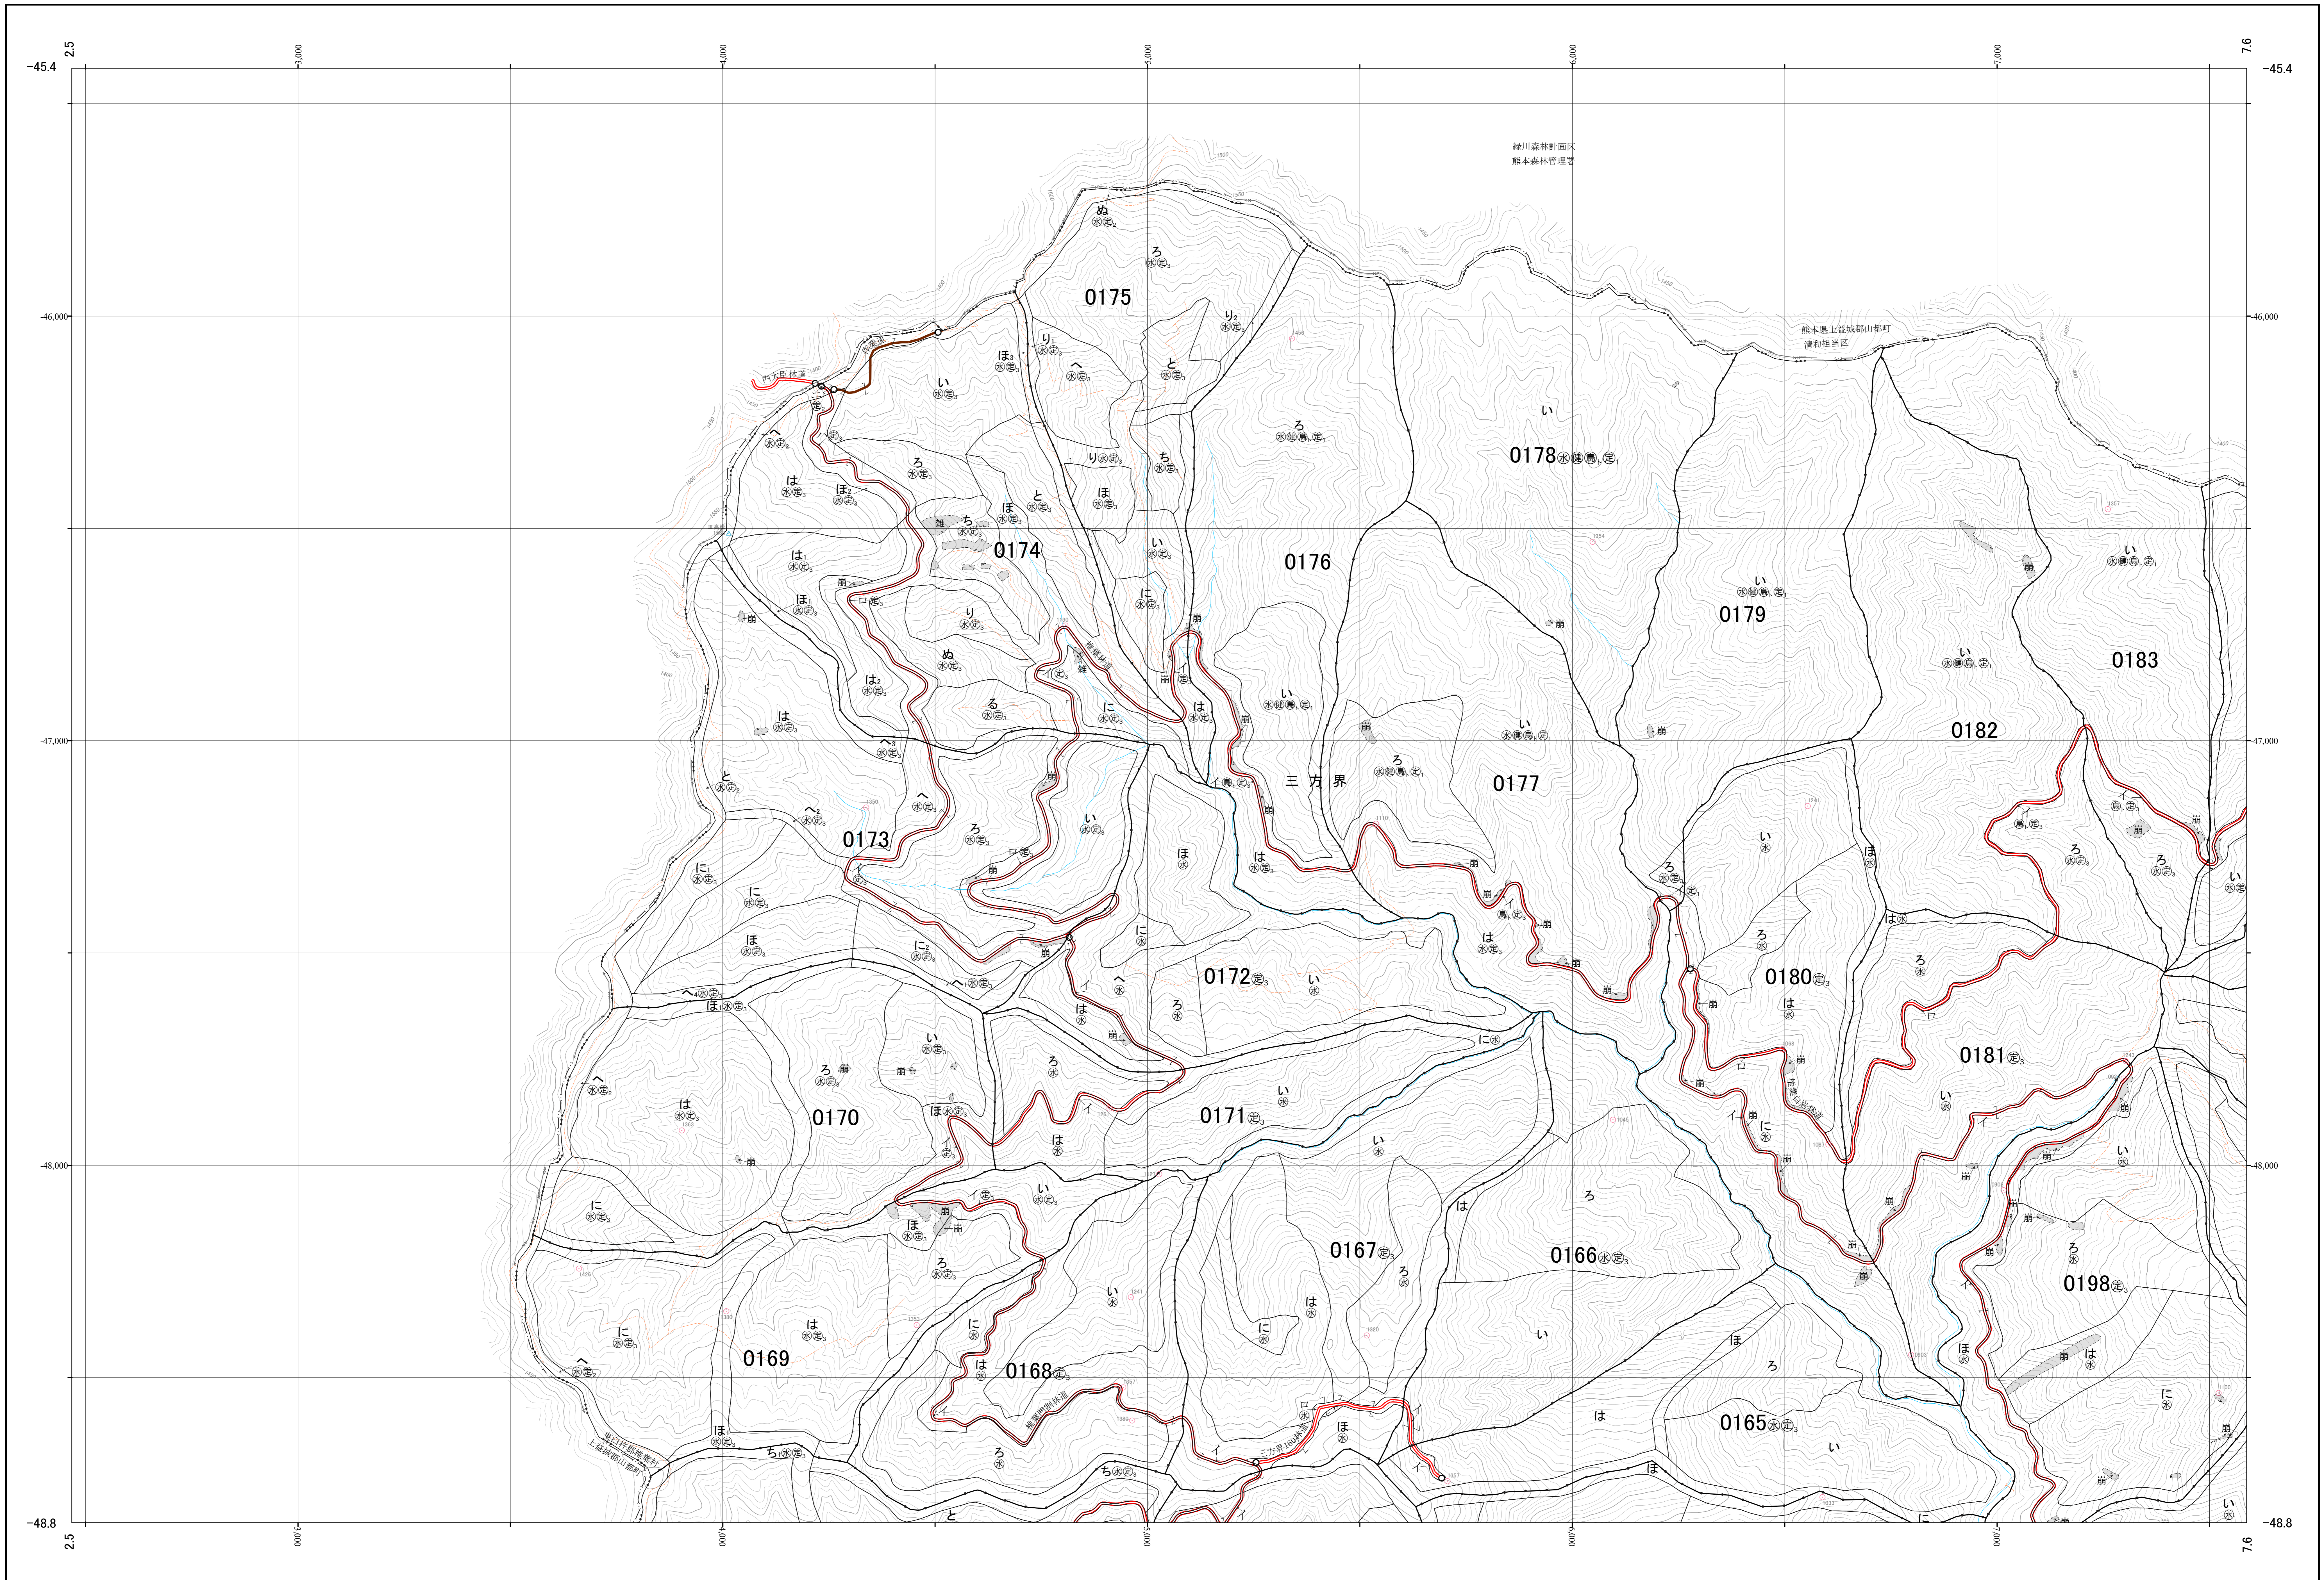

耳川森林計画区国有林森林計画図 宮崎北部森林管理署 基本図26 (全31)

第Ⅱ公共座標

九州森林管理局 宮崎北部森林管理署 尾前担当区

令和二年度策定 第六次国有林野施業実施計画