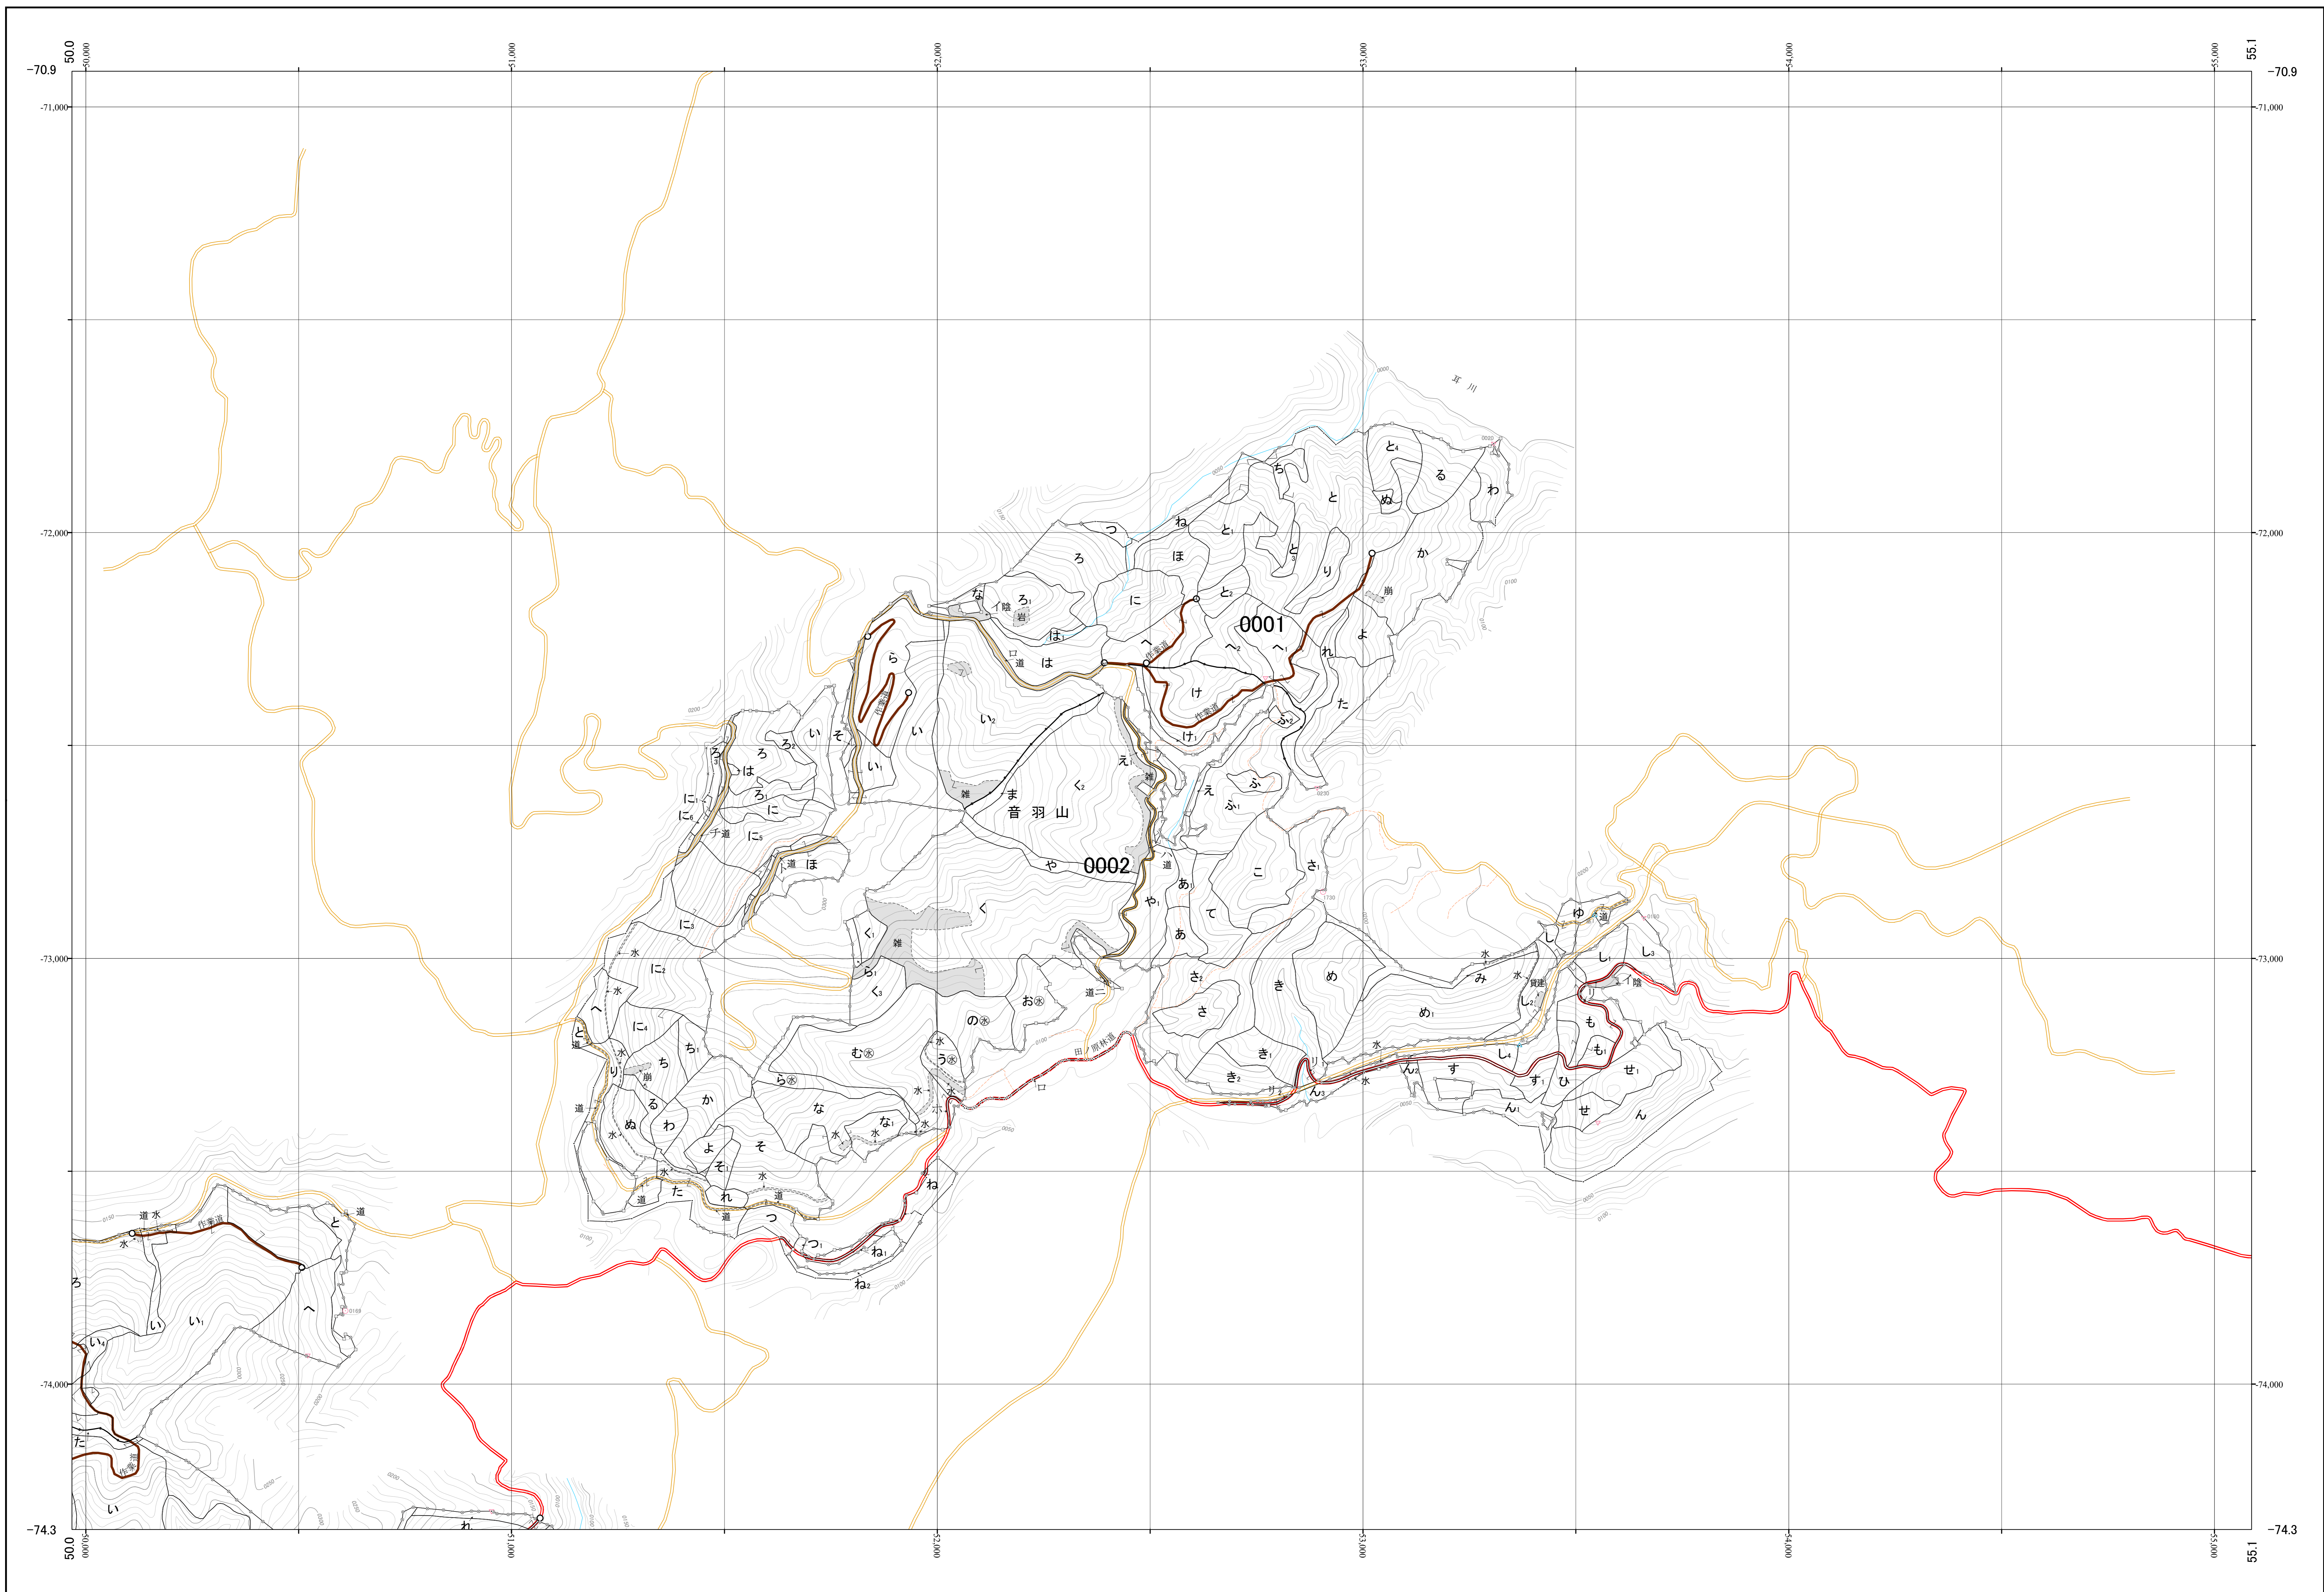

耳川森林計画区国有林森林計画図
宮崎北部森林管理署 基本図1 (全31)

第Ⅱ公共座標

九州森林管理局 宮崎北部森林管理署 東郷担当区

令和二年度策定 第六次国有林野施業実施計画