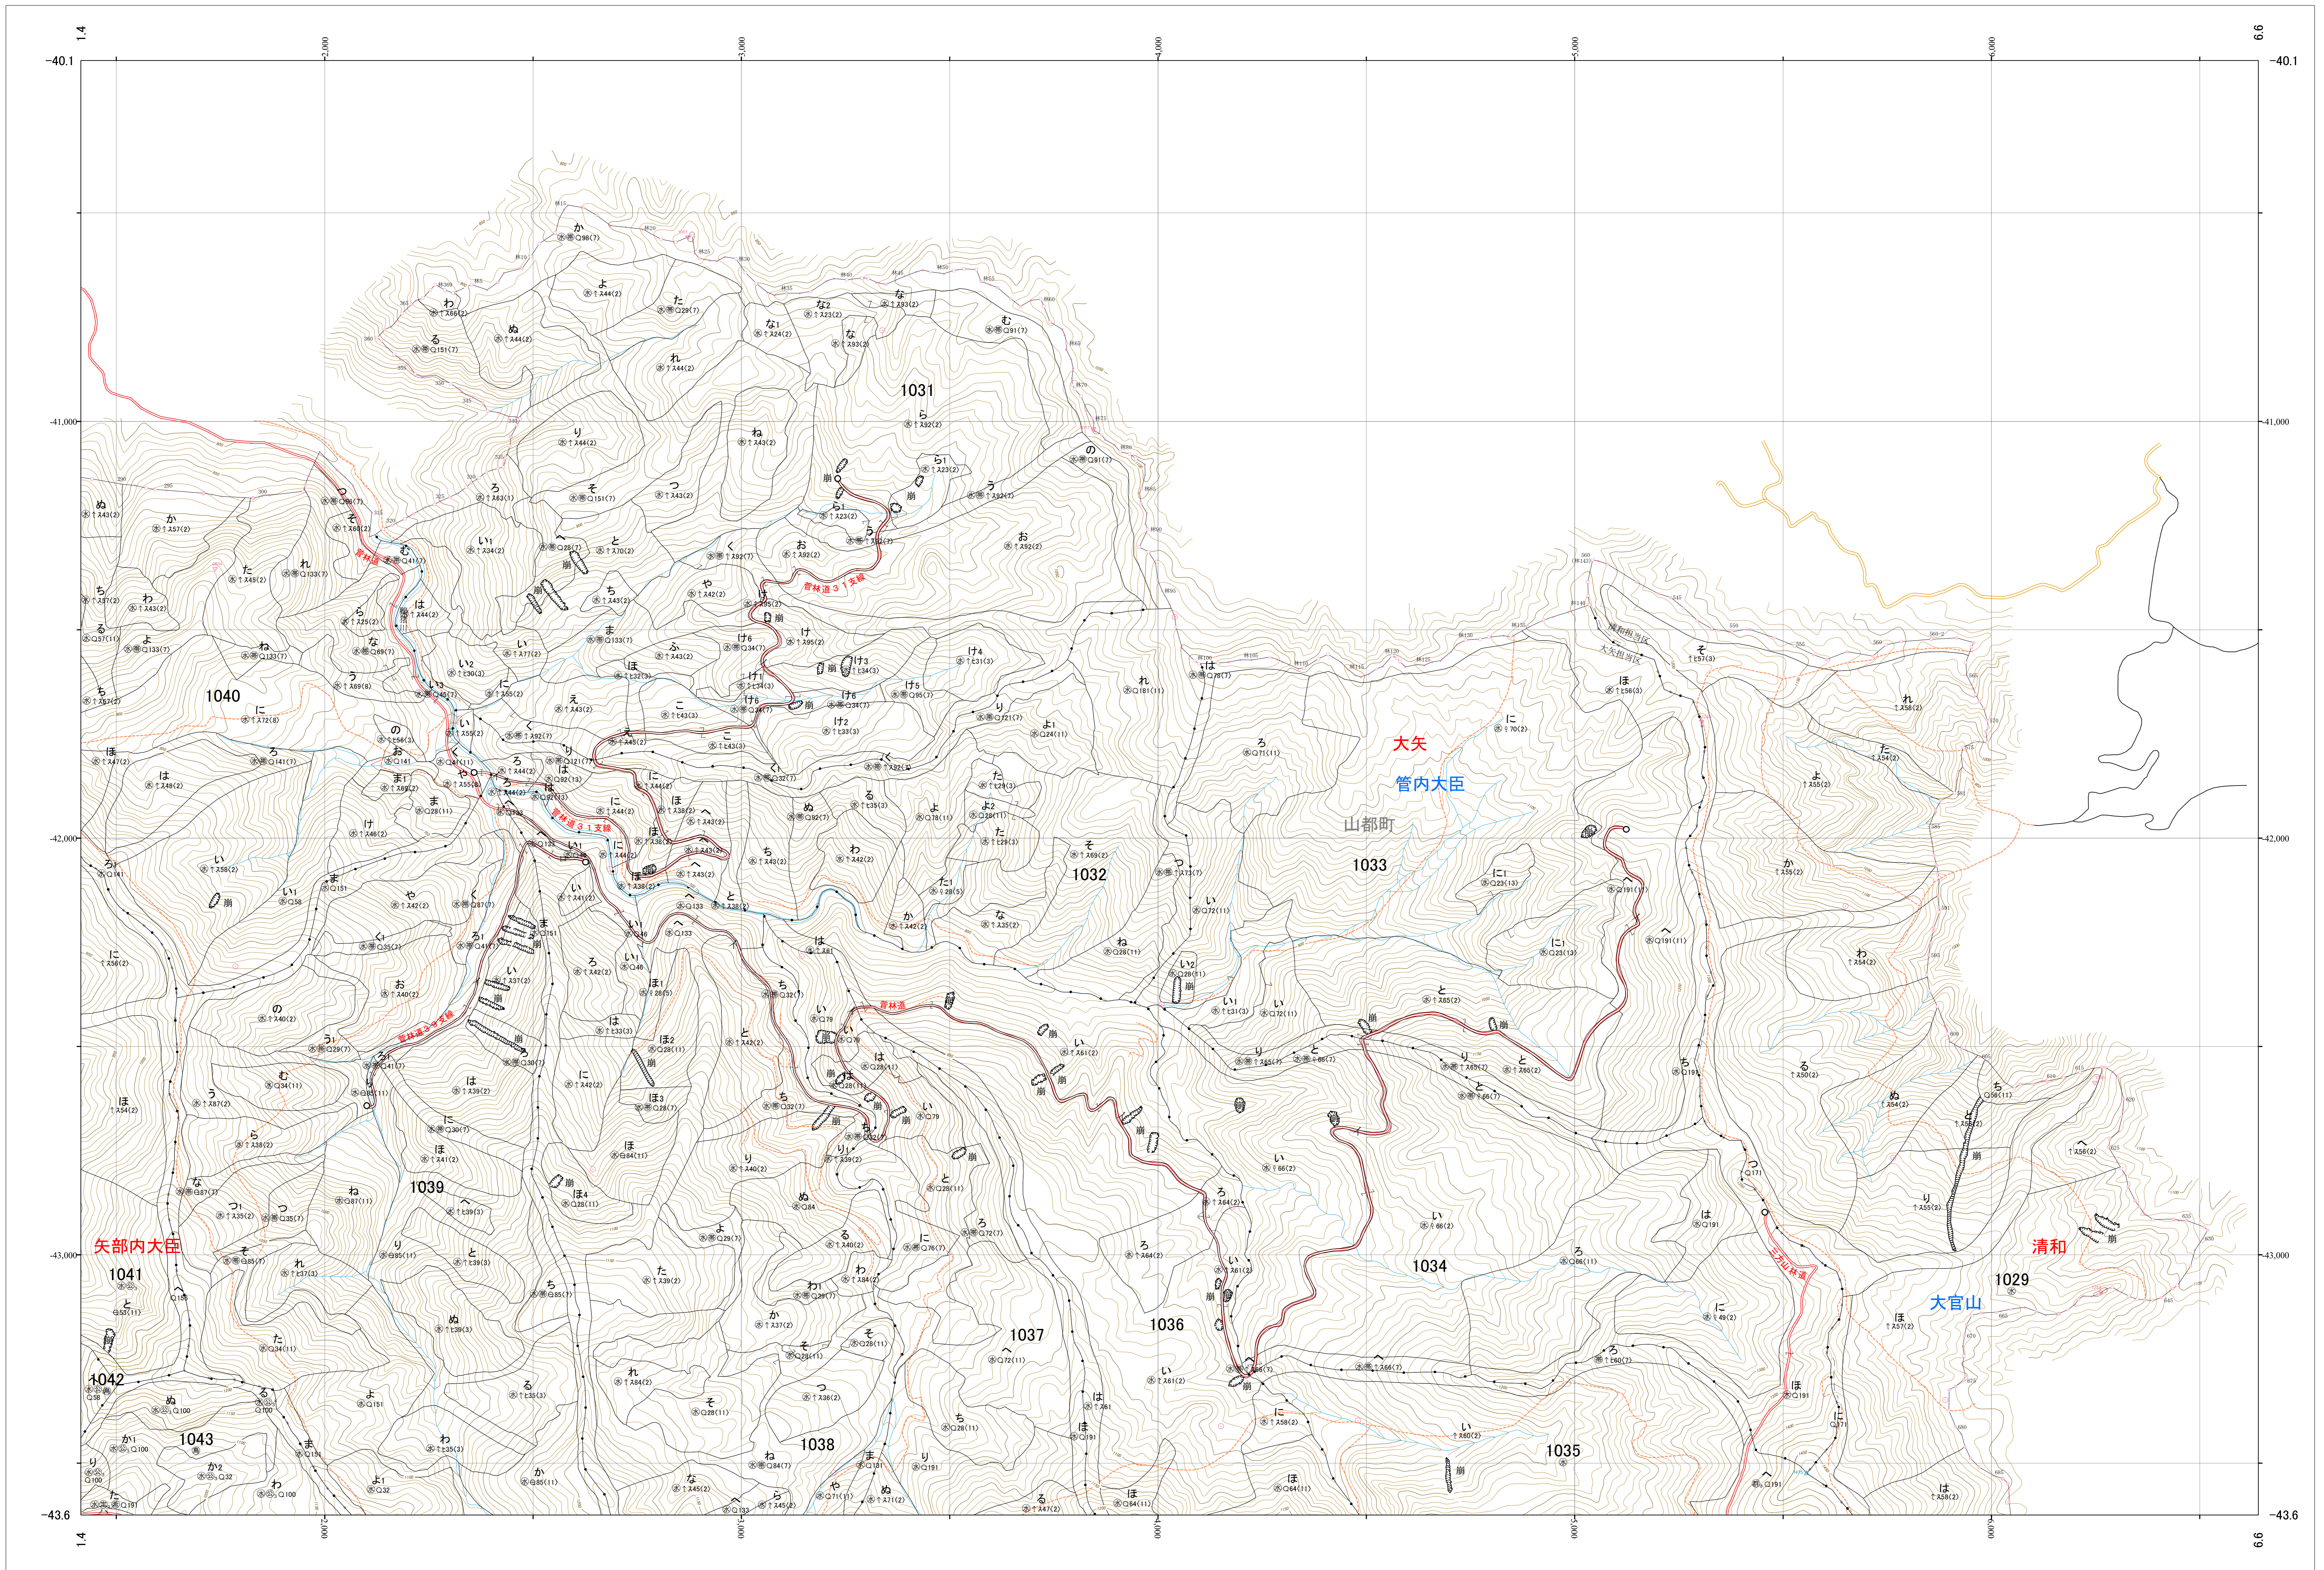

九州森林管理局 緑川森林計画区  
熊本森林管理署 基本図 9 (全32)

第Ⅱ公共座標

緑川 9

林班番号: (1030次)1031~1034

令和五年度 第六次樹立

林班番号: (1030次)1031~1034

九州森林管理局 熊本森林管理署

緑川 9

1:5,000

0 100 200 300 400 500 1,000m