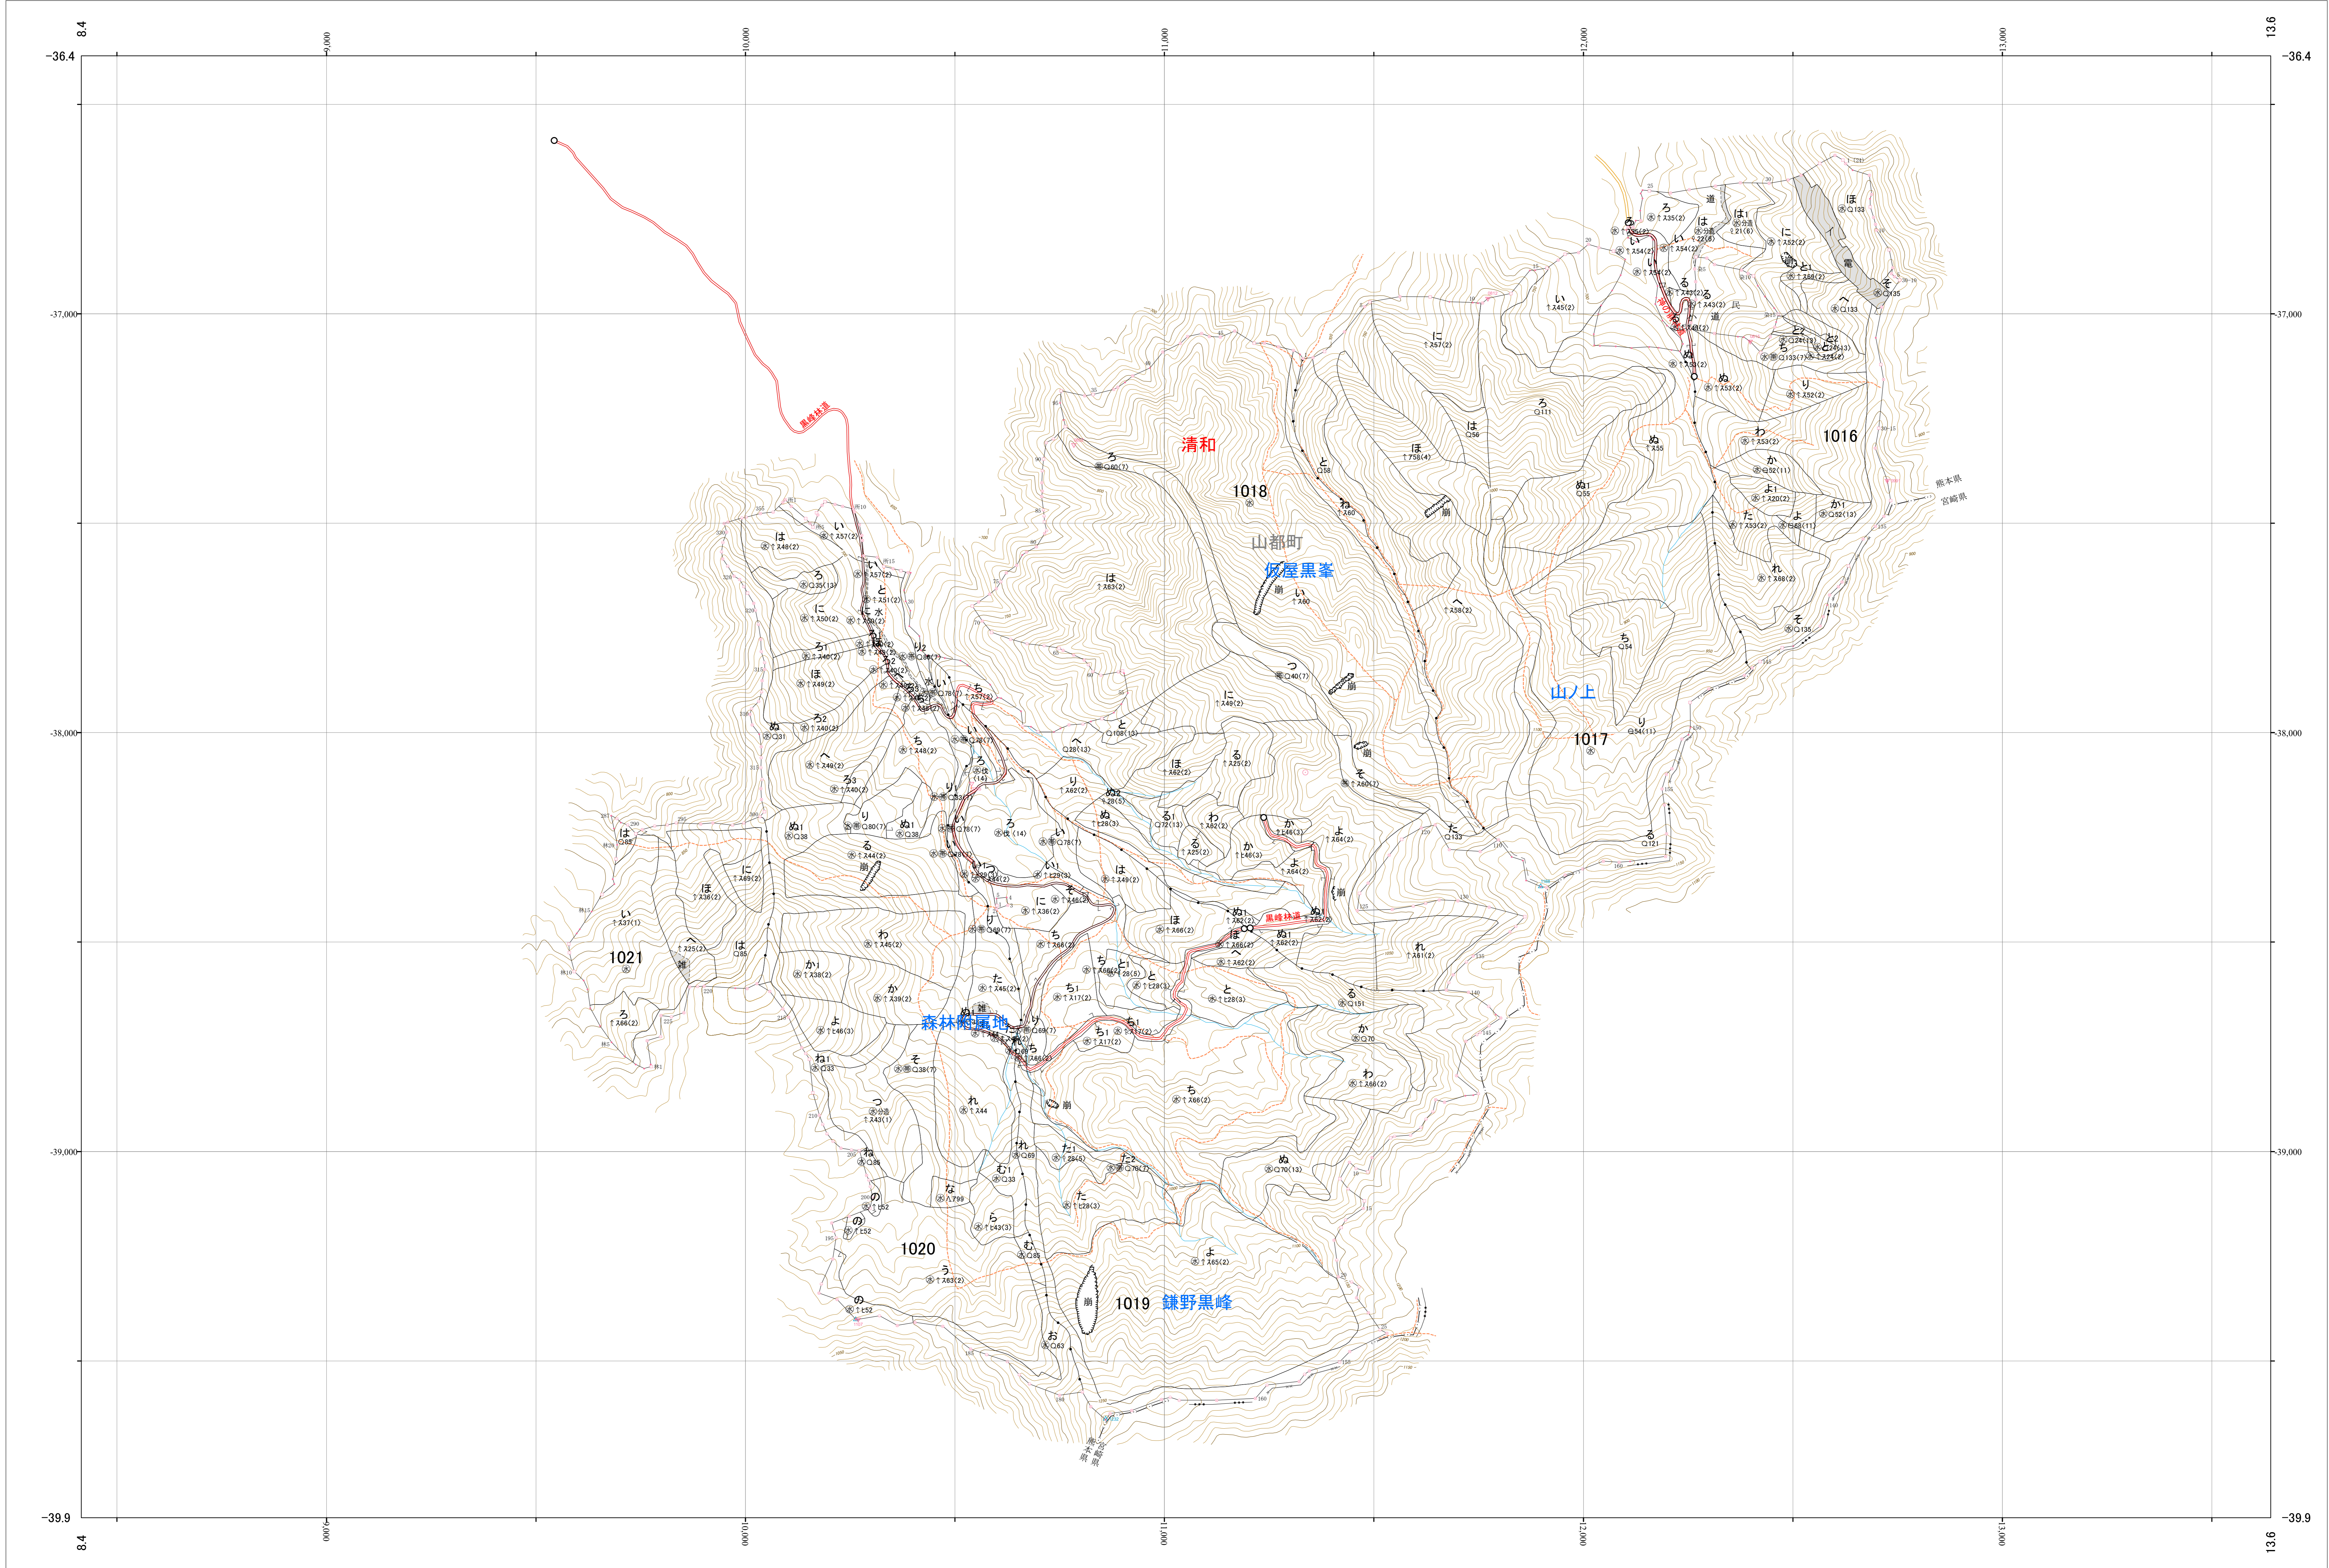

九州森林管理局 緑川森林計画区
熊本森林管理署 基本図 5 (全32)

第II公共座標

林班番号: 1016~1021

緑川 5

緑川 5

九州森林管理局 熊本森林管理署

林班番号: 1016~1021

令和五年度 第六次樹立