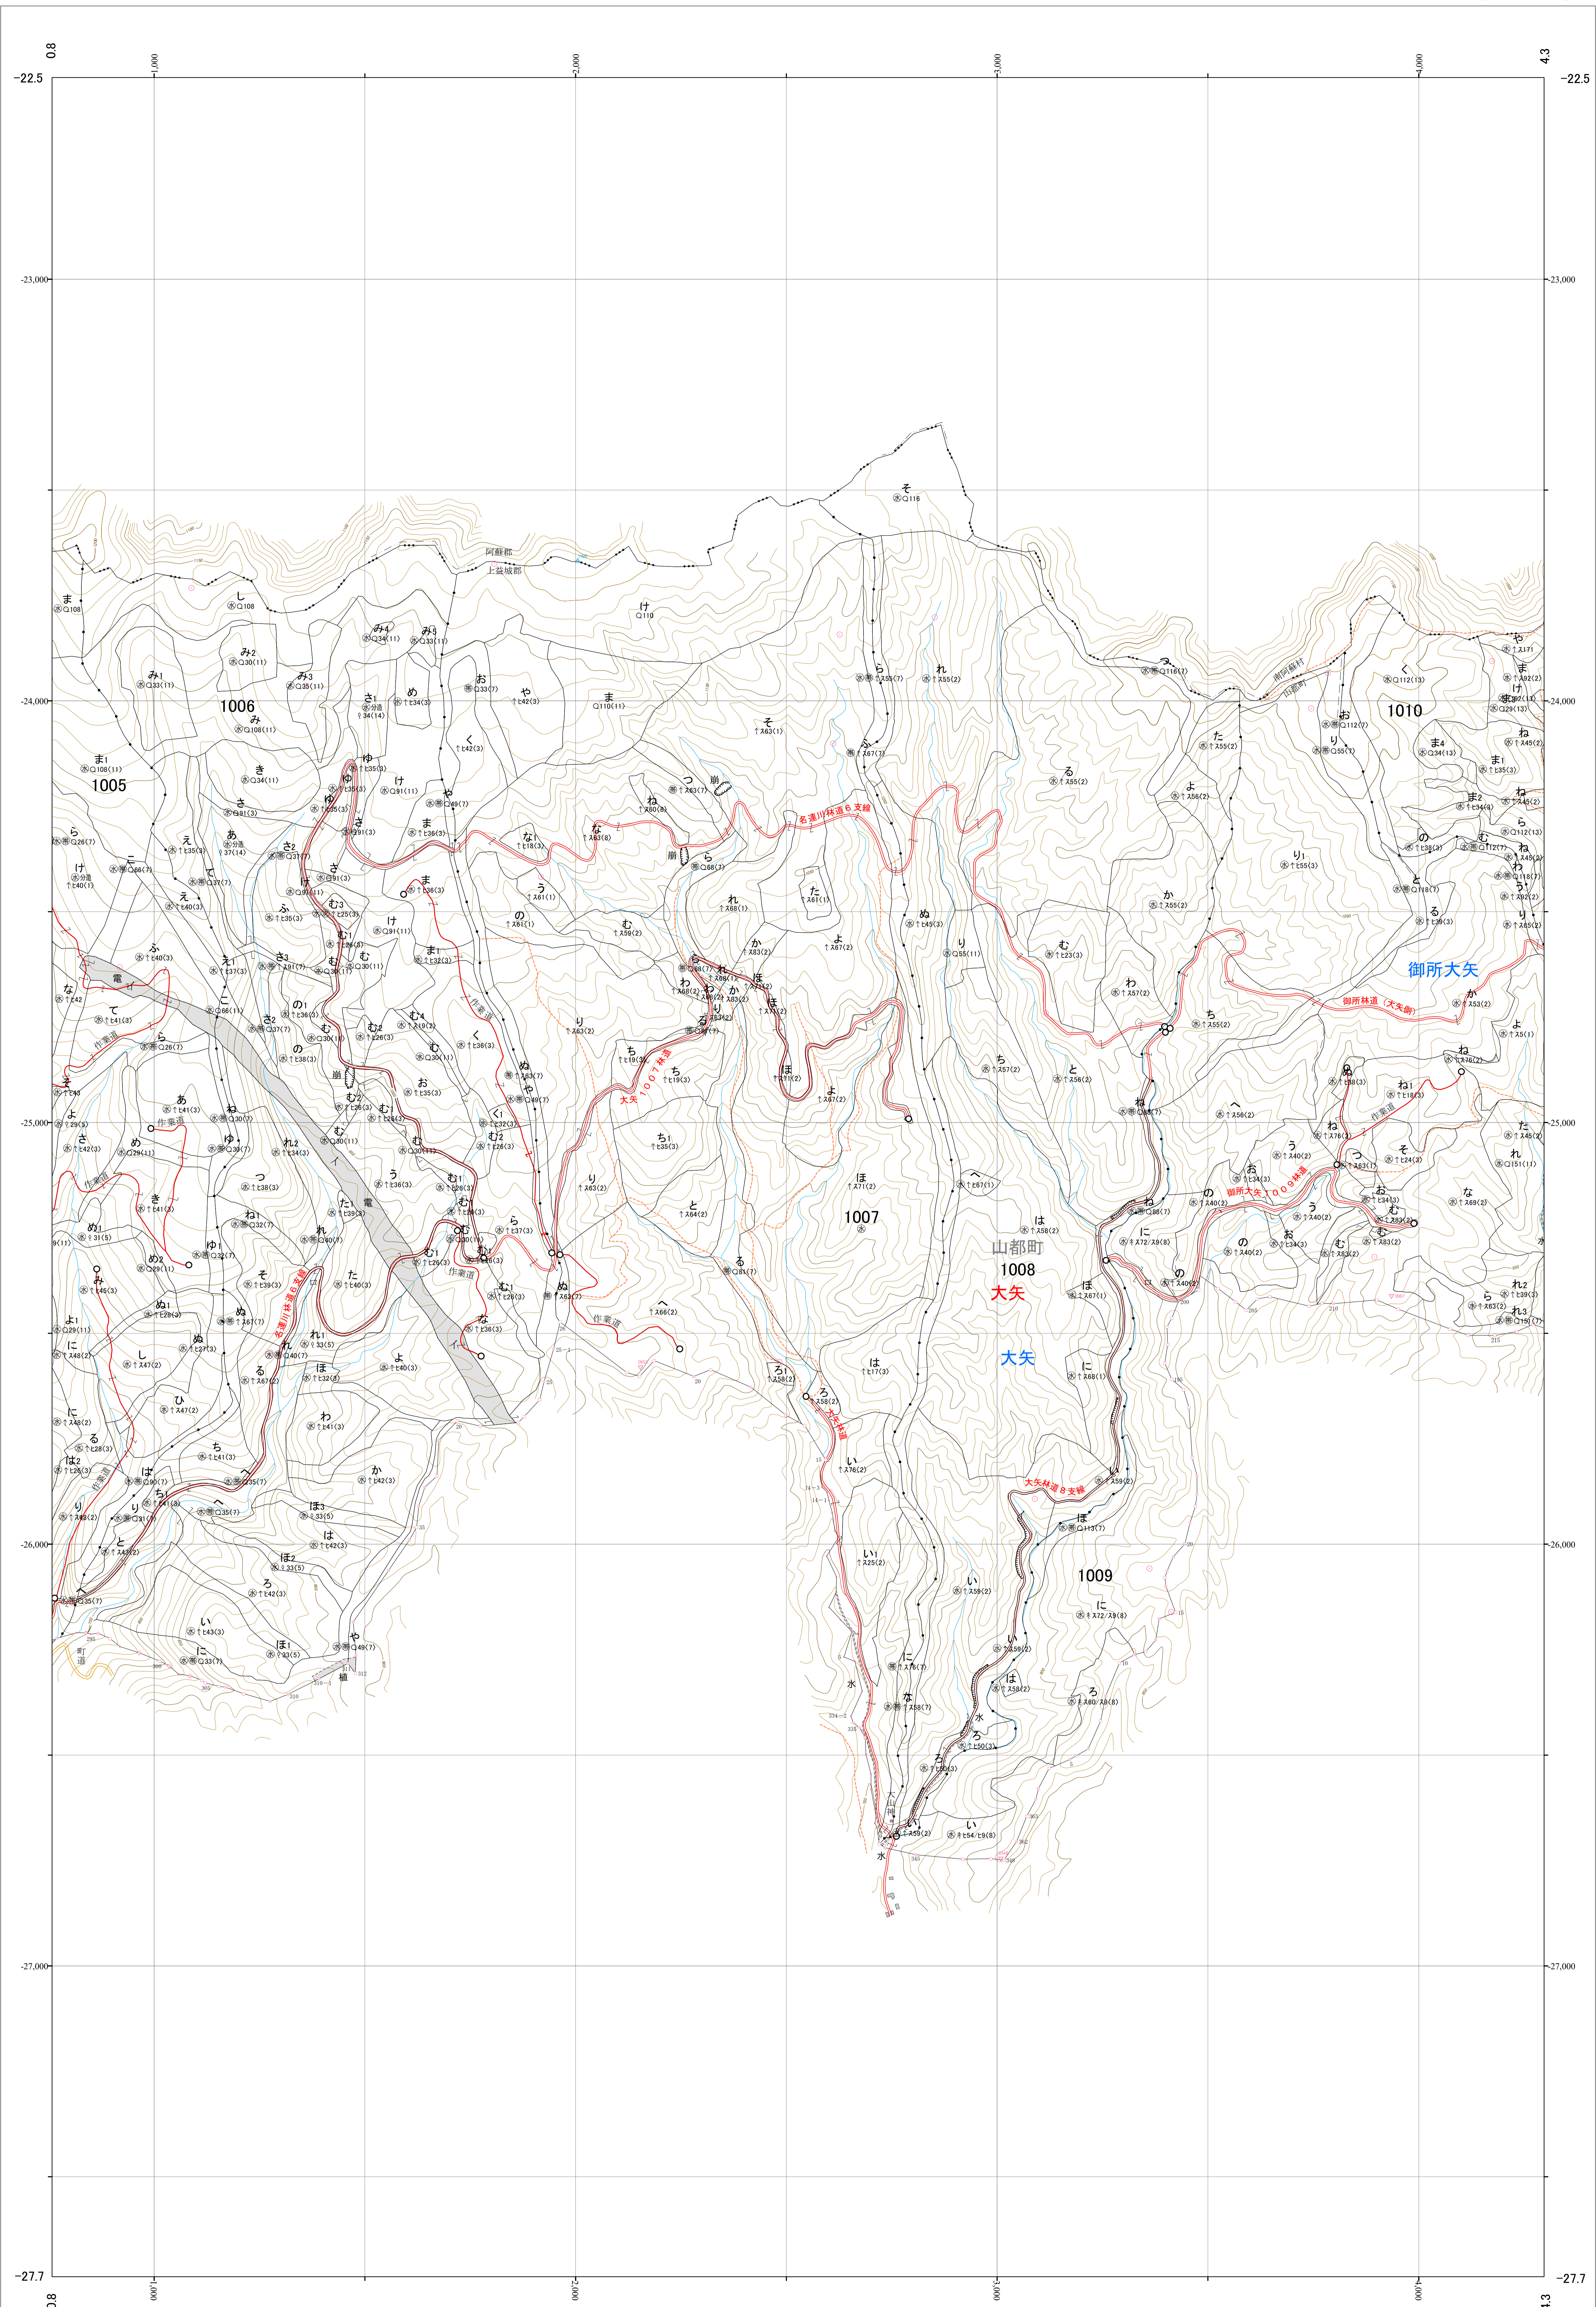

九州森林管理局 緑川森林計画区
熊本森林管理署 基本図 2 (全32)

第Ⅱ公共座標

6.92

緑川 2

林班番号:1007~1008

林班番号:1007~1008

1:5,000

0 100 200 300 400 500 1,000m