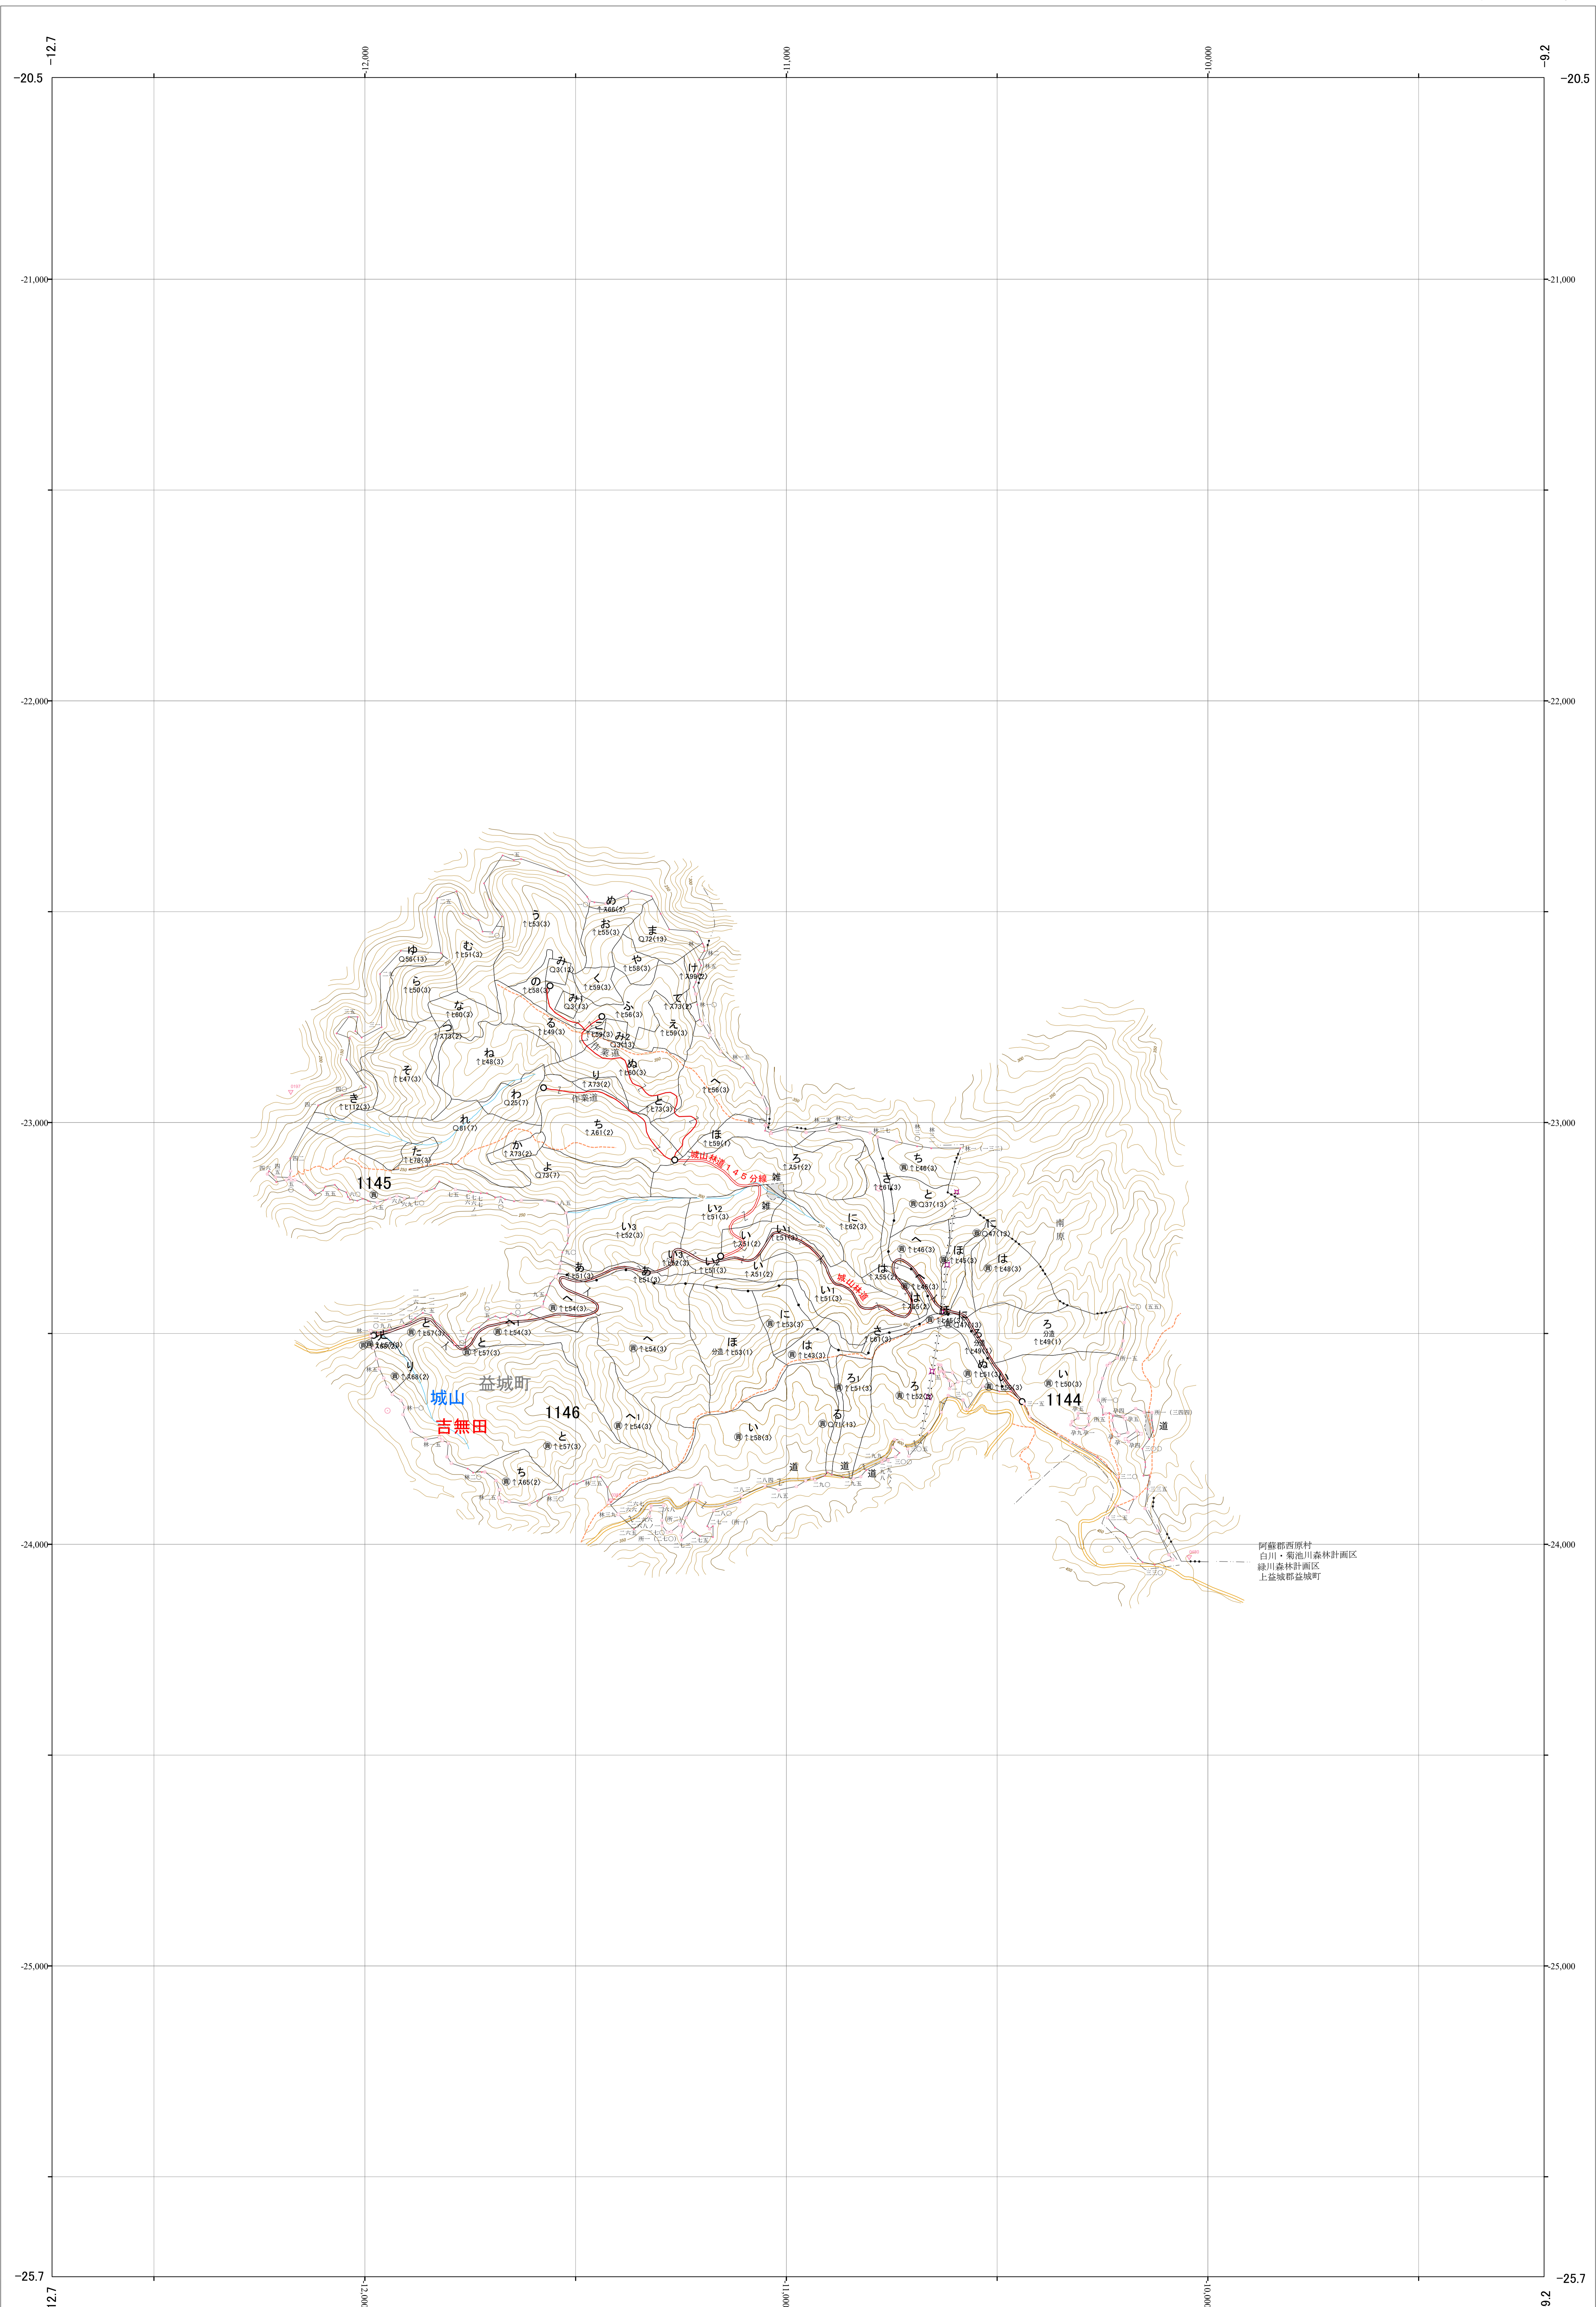

九州森林管理局 緑川森林計画区
熊本森林管理署 基本図 26 (全32)

第Ⅱ公共座標

緑川 26

林班番号:1144い~ち,い~1146(1147欠)

林班番号:1144い~ち,い~1146(1147欠)

阿蘇郡西原村
白川・菊池川森林計画区
緑川森林計画区
上益城郡益城町

1:5,000

九州森林管理局 熊本森林管理署
緑川 26

令和五年度 第六次樹立