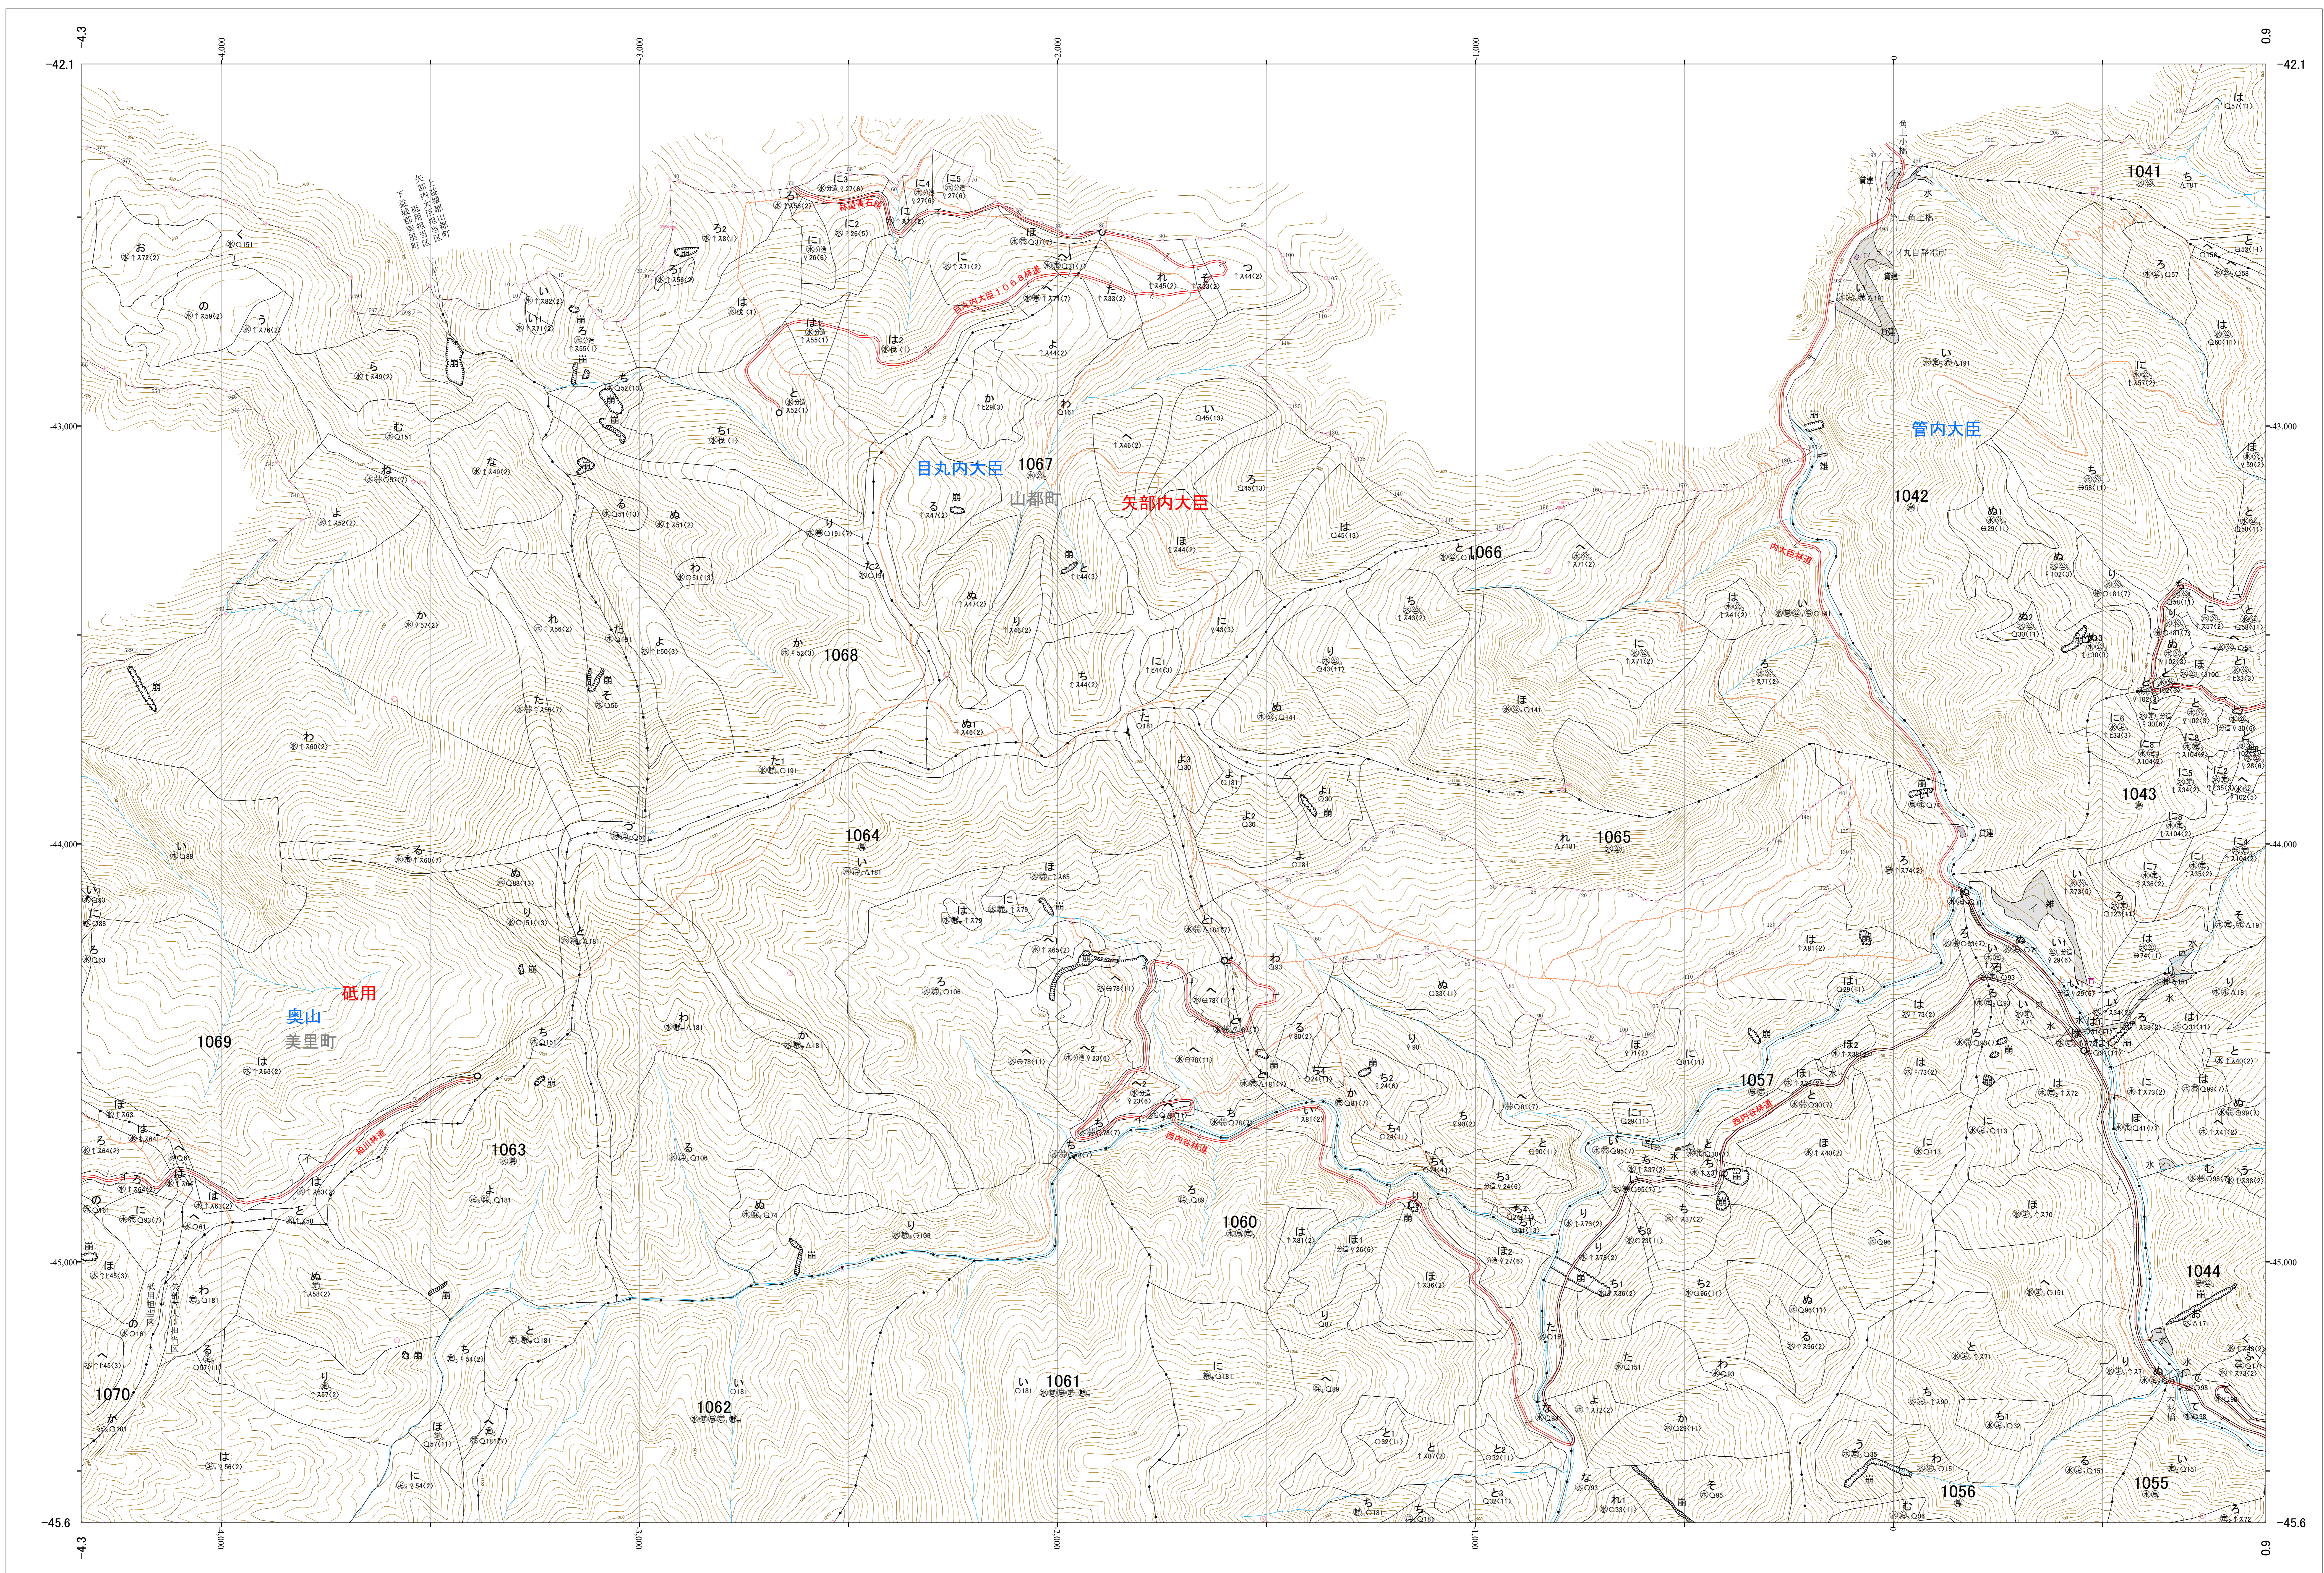

九州森林管理局 緑川森林計画区
熊本森林管理署 基本図 17 (全32)

第II公共座標

6.86

林班番号: 1064~1068

緑川 17

緑川 17

九州森林管理局 熊本森林管理署

林班番号: 1064~1068

令和五年度 第六次樹立