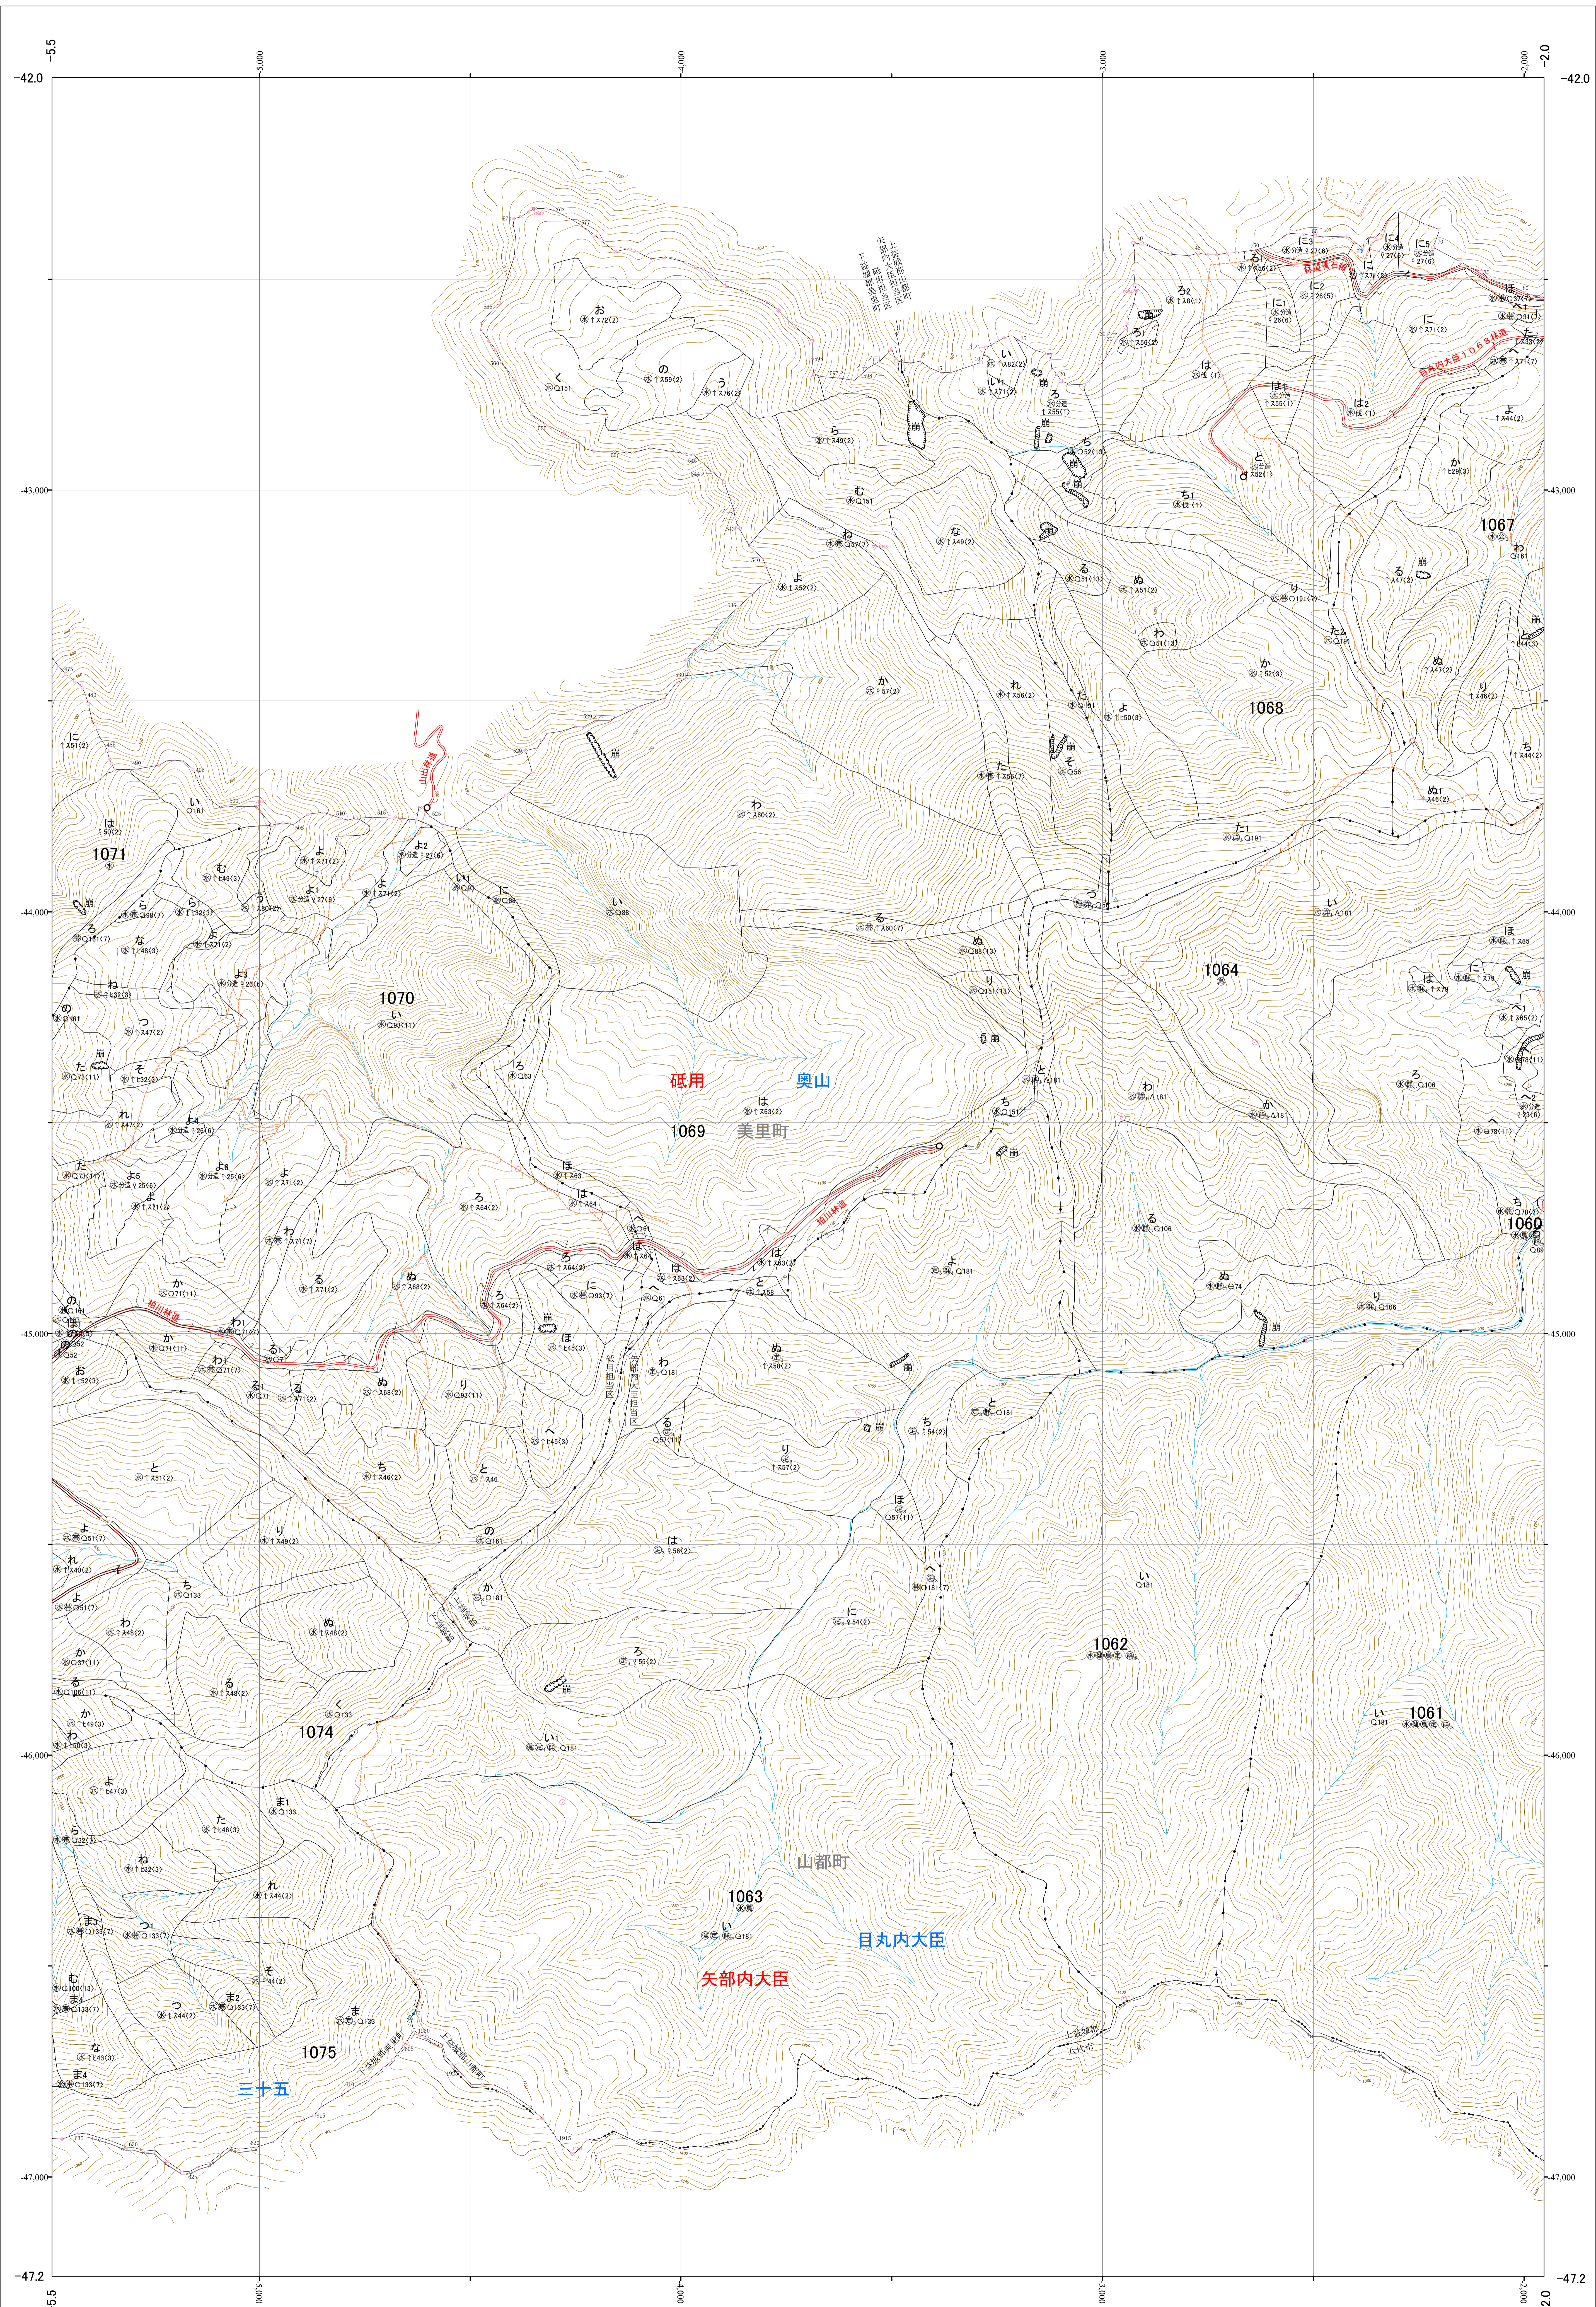

九州森林管理局 緑川森林計画区
熊本森林管理署 基本図 18 (全32)

第Ⅱ公共座標

6.86

緑川 18

林班番号: 1063, 1069

林班番号: 1063, 1069

九州森林管理局 熊本森林管理署
緑川 18

令和五年度 第六次樹立

1:5,000

0 100 200 300 400 500 1,000m