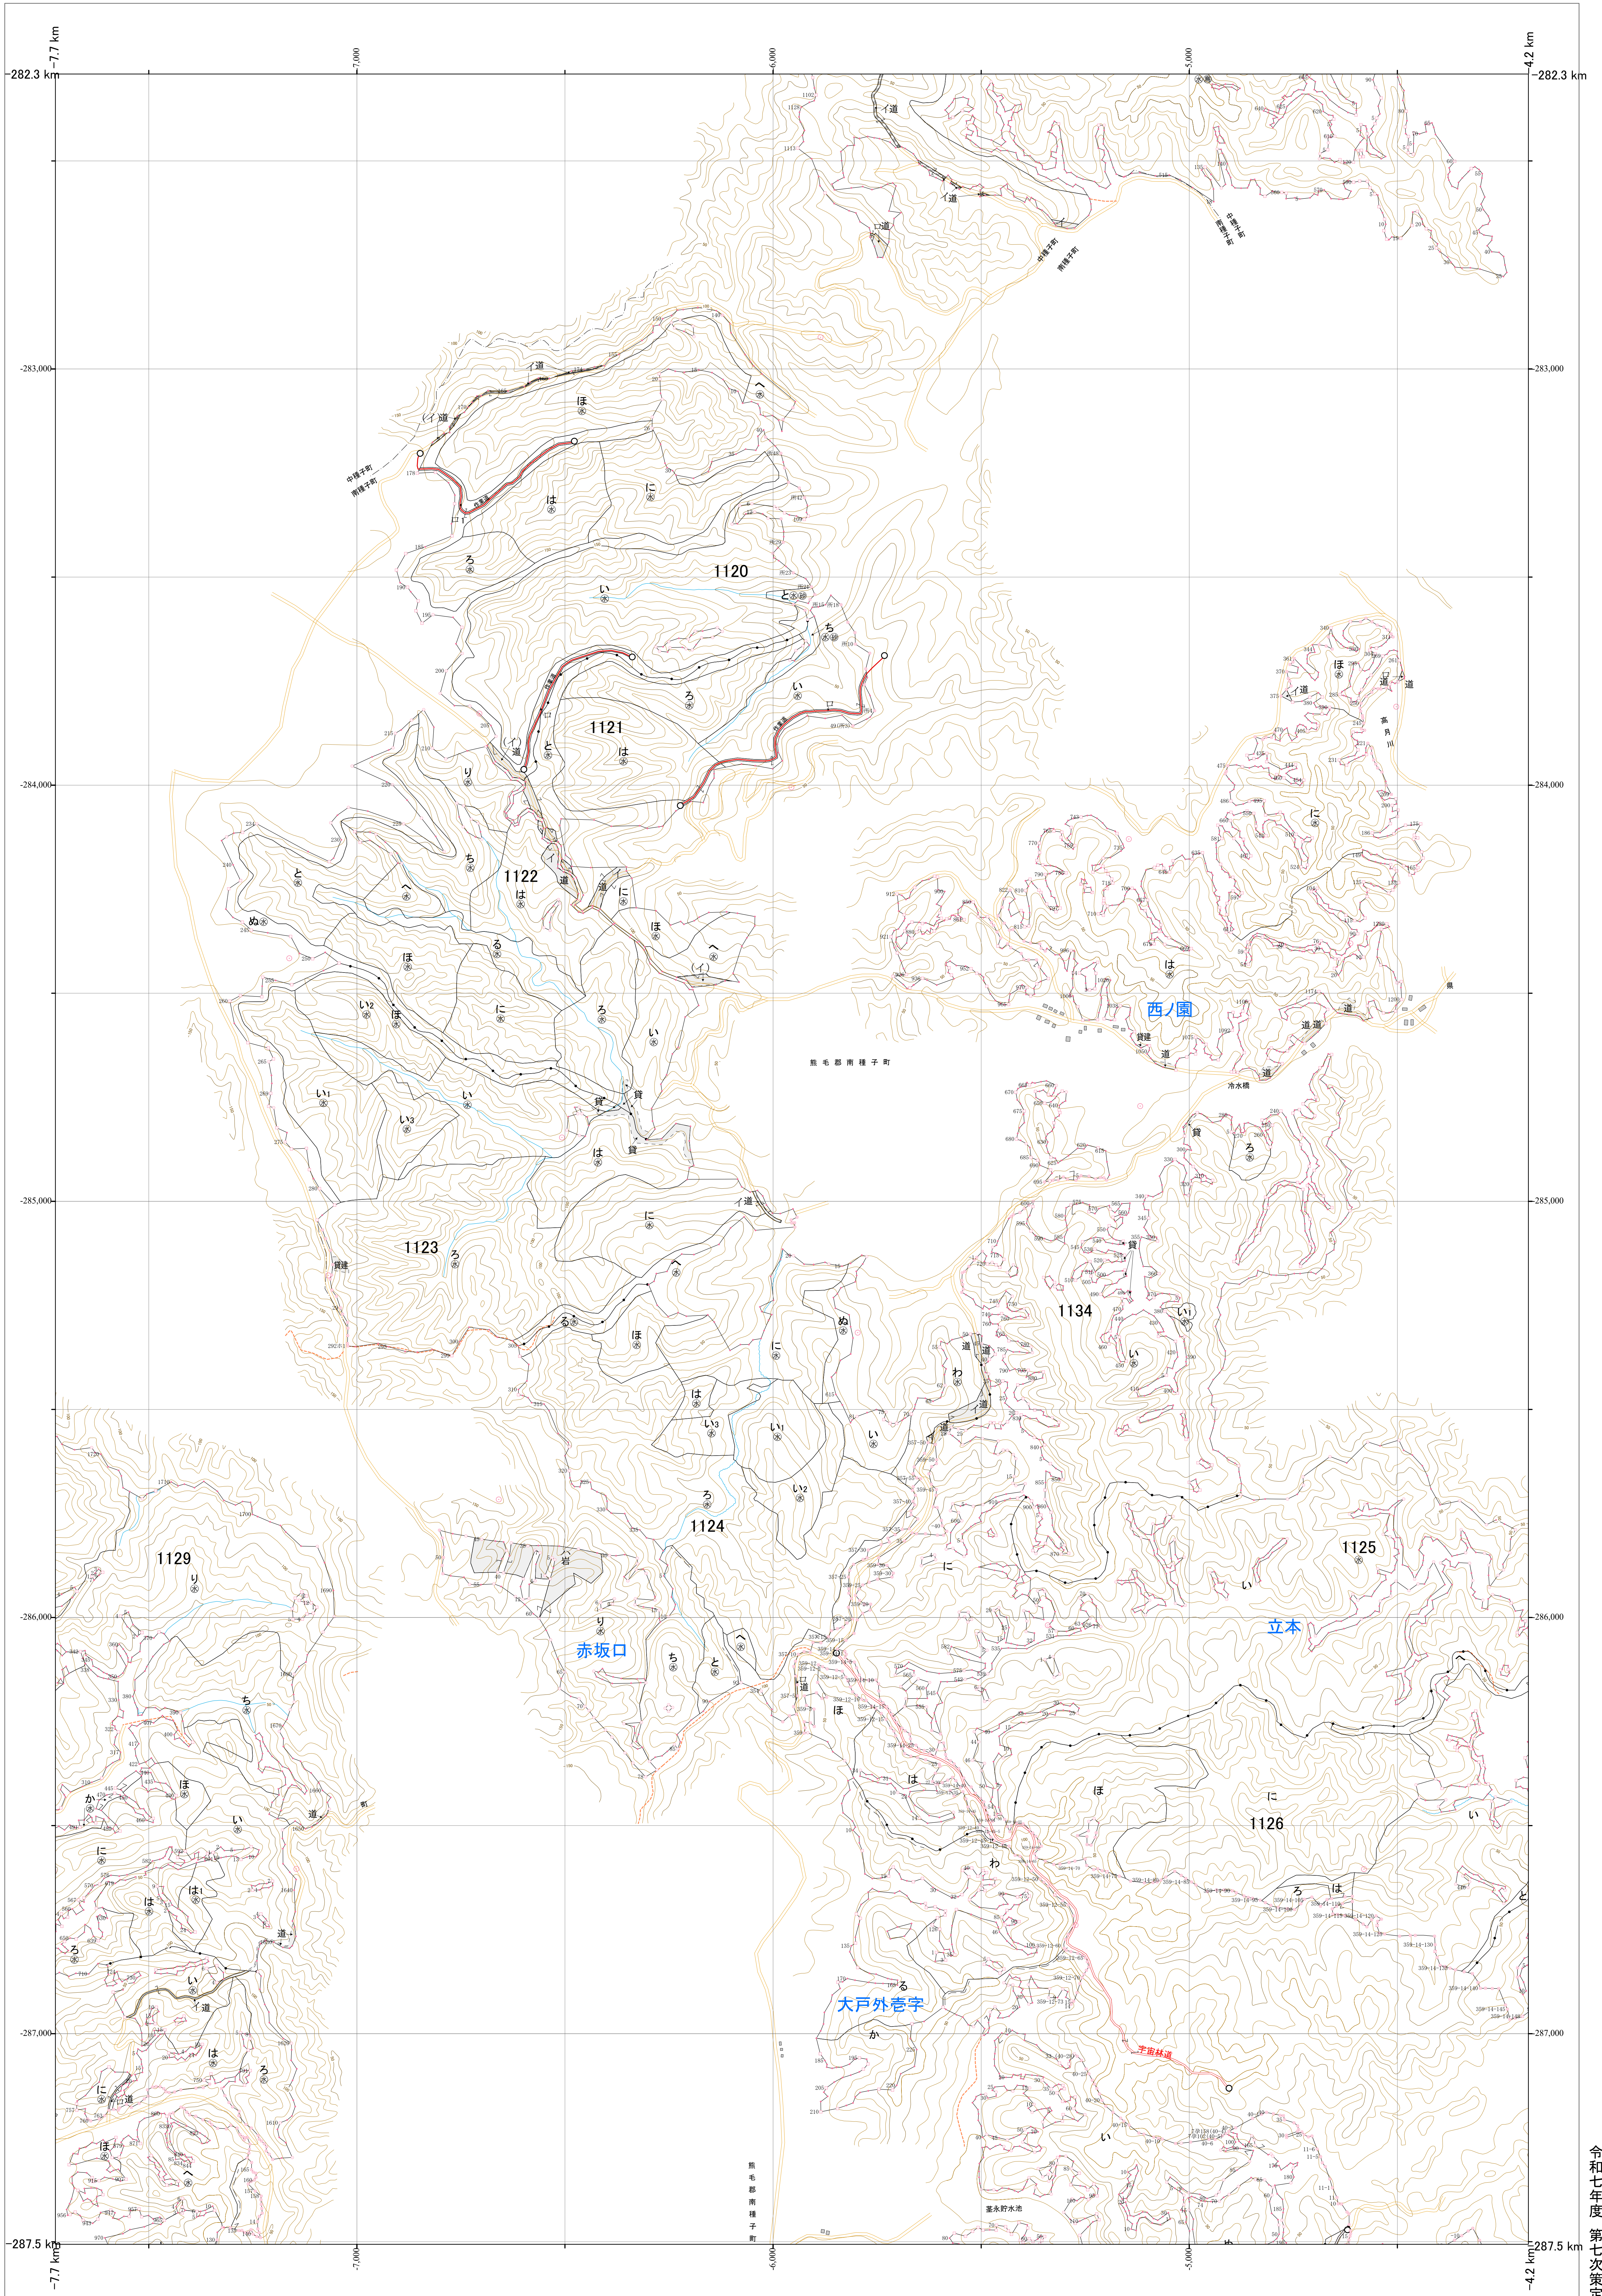

九州森林管理局 熊毛森林計画区
屋久島森林管理署 基本図 16 (全89)

第Ⅱ公共座標

熊毛 16

1120~1124、1134林班

令和七年度 第七次策定

1120~1124、1134林班

九州森林管理局 屋久島森林管理署
熊毛 16