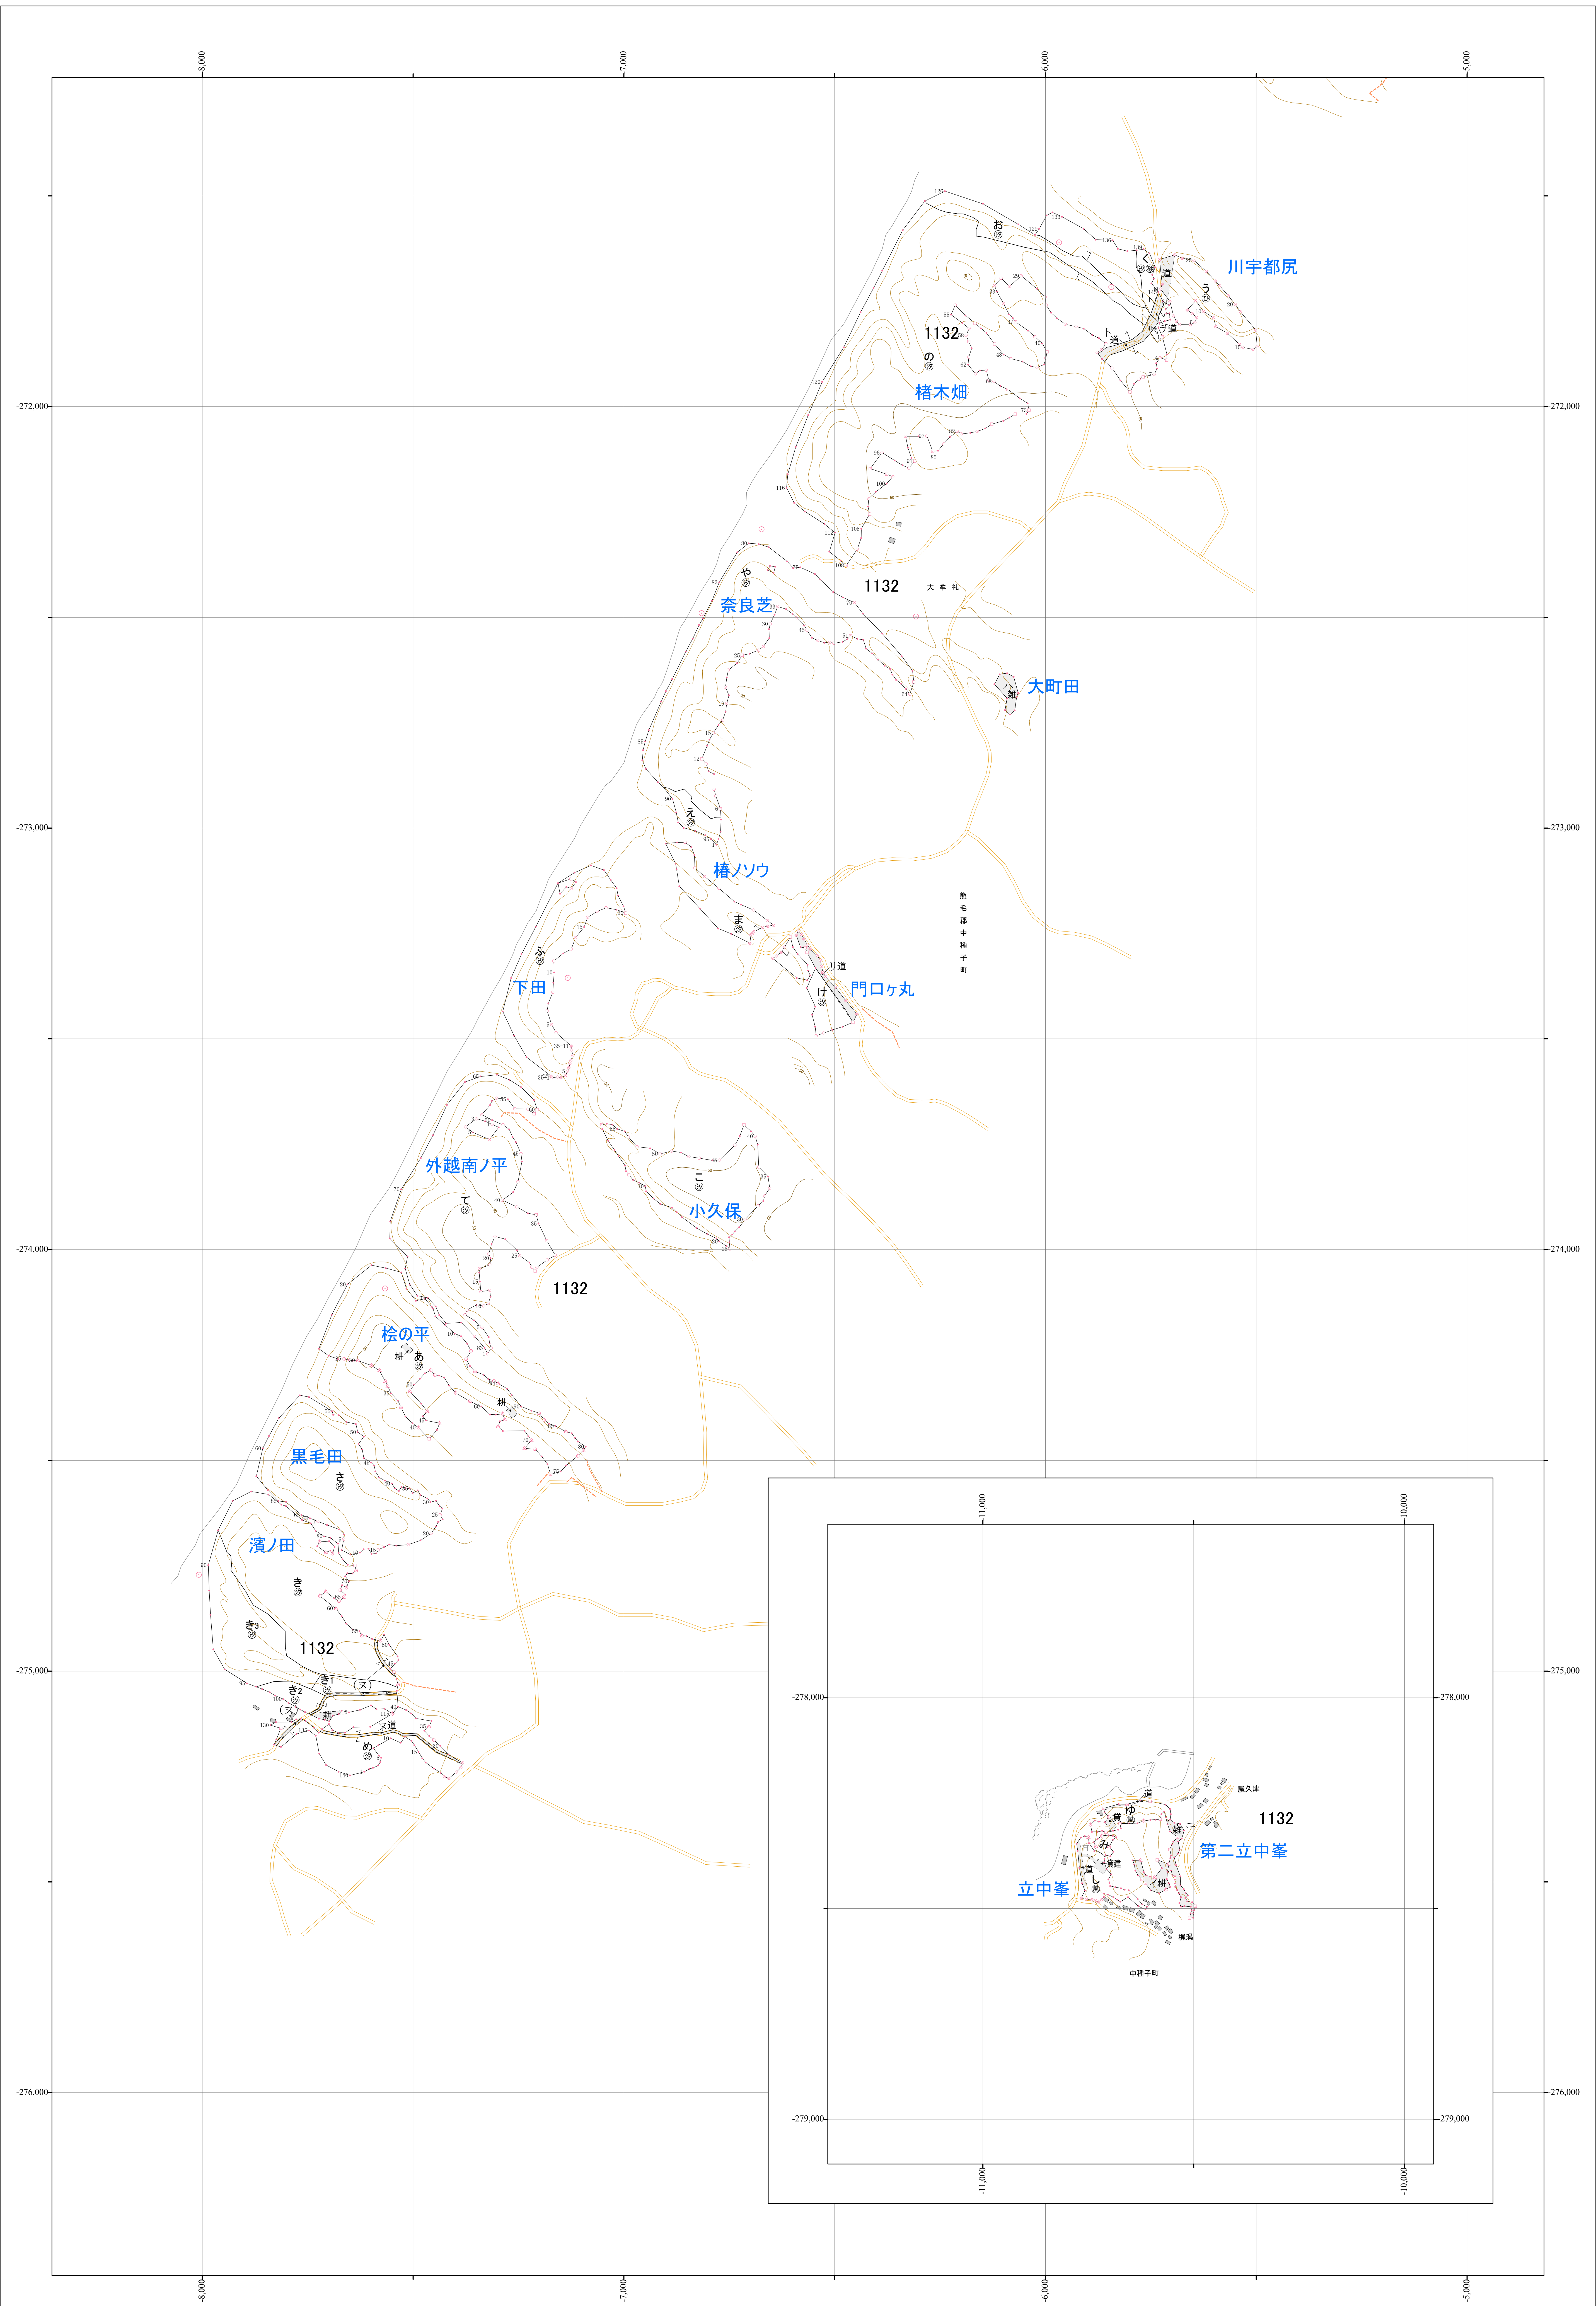

九州森林管理局 熊毛森林計画区
屋久島森林管理署 基本図10 (全89)

第Ⅱ公共座標

6.18

熊毛 10

11325~し、イ、ハ、ニ、ト~ヌ 林班

11325~し、イ、ハ、ニ、ト~ヌ 林班

九州森林管理局 屋久島森林管理署
熊毛 10

令和七年度 第七次策定