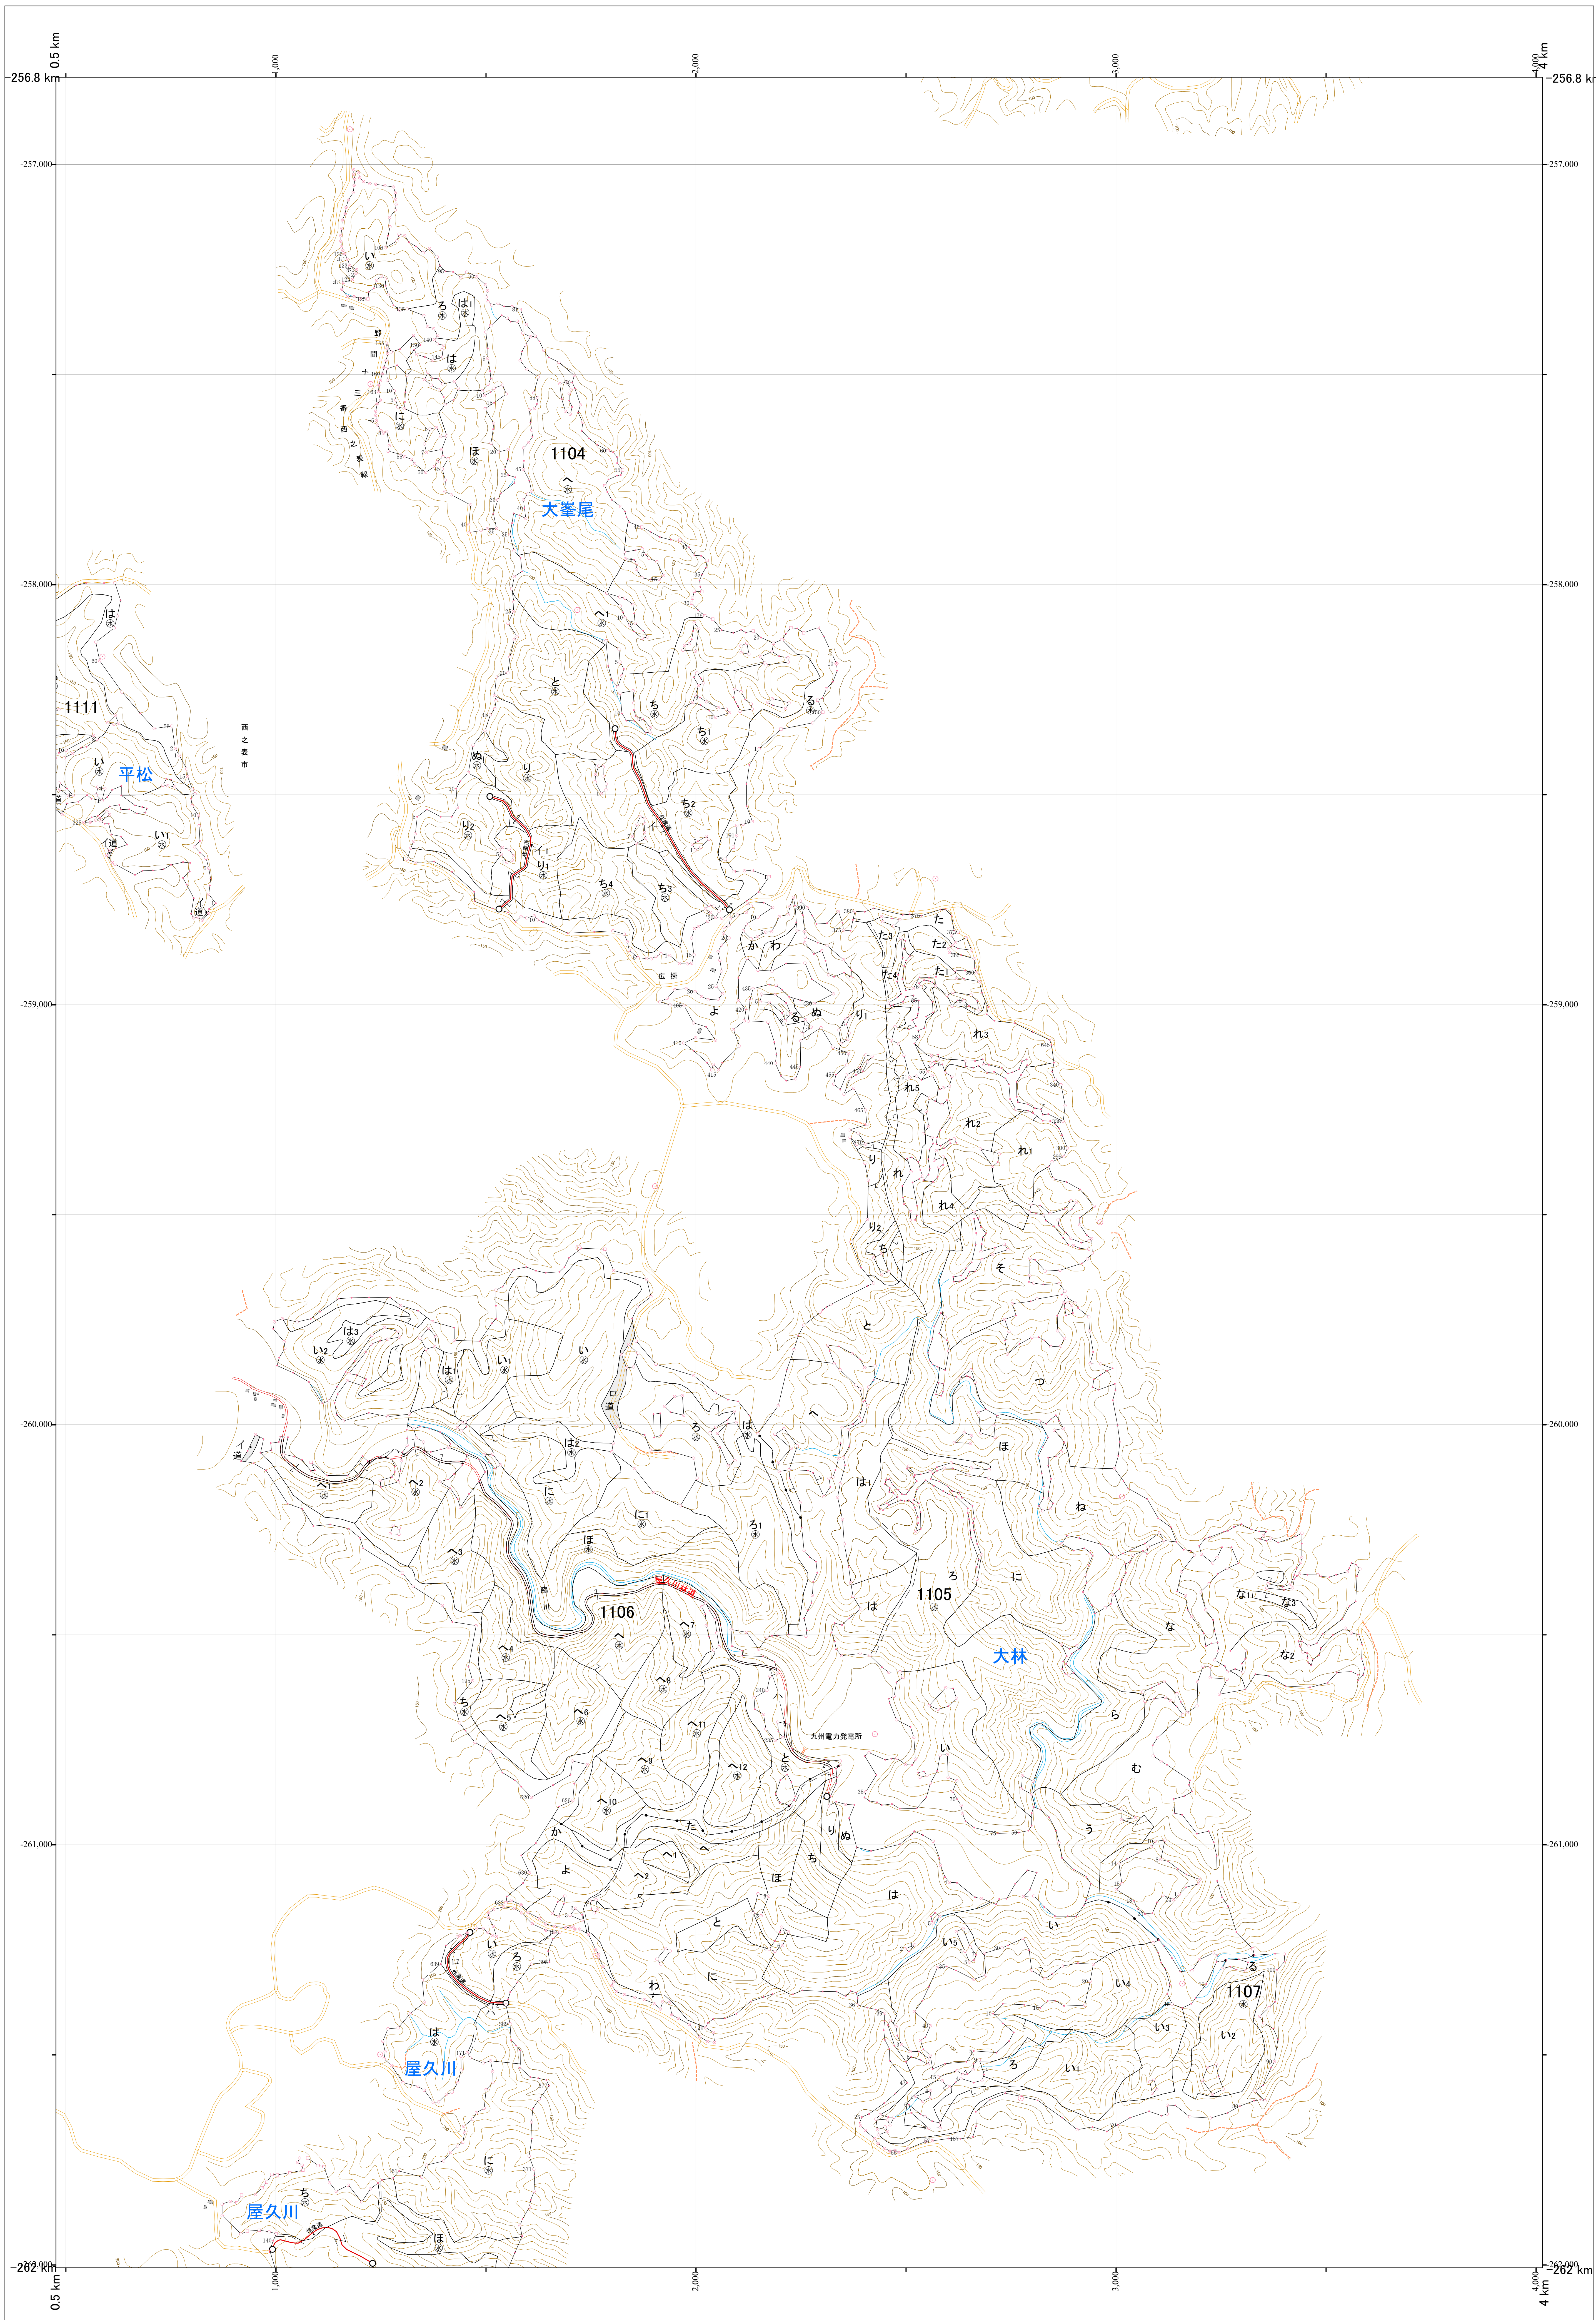

九州森林管理局 熊毛森林計画区  
屋久島森林管理署 基本図 4 (全89)

第Ⅱ公共座標

熊毛 4

1104~1107林班

令和七年度 第七次策定

1104~1107林班

熊毛 4

九州森林管理局 屋久島森林管理署