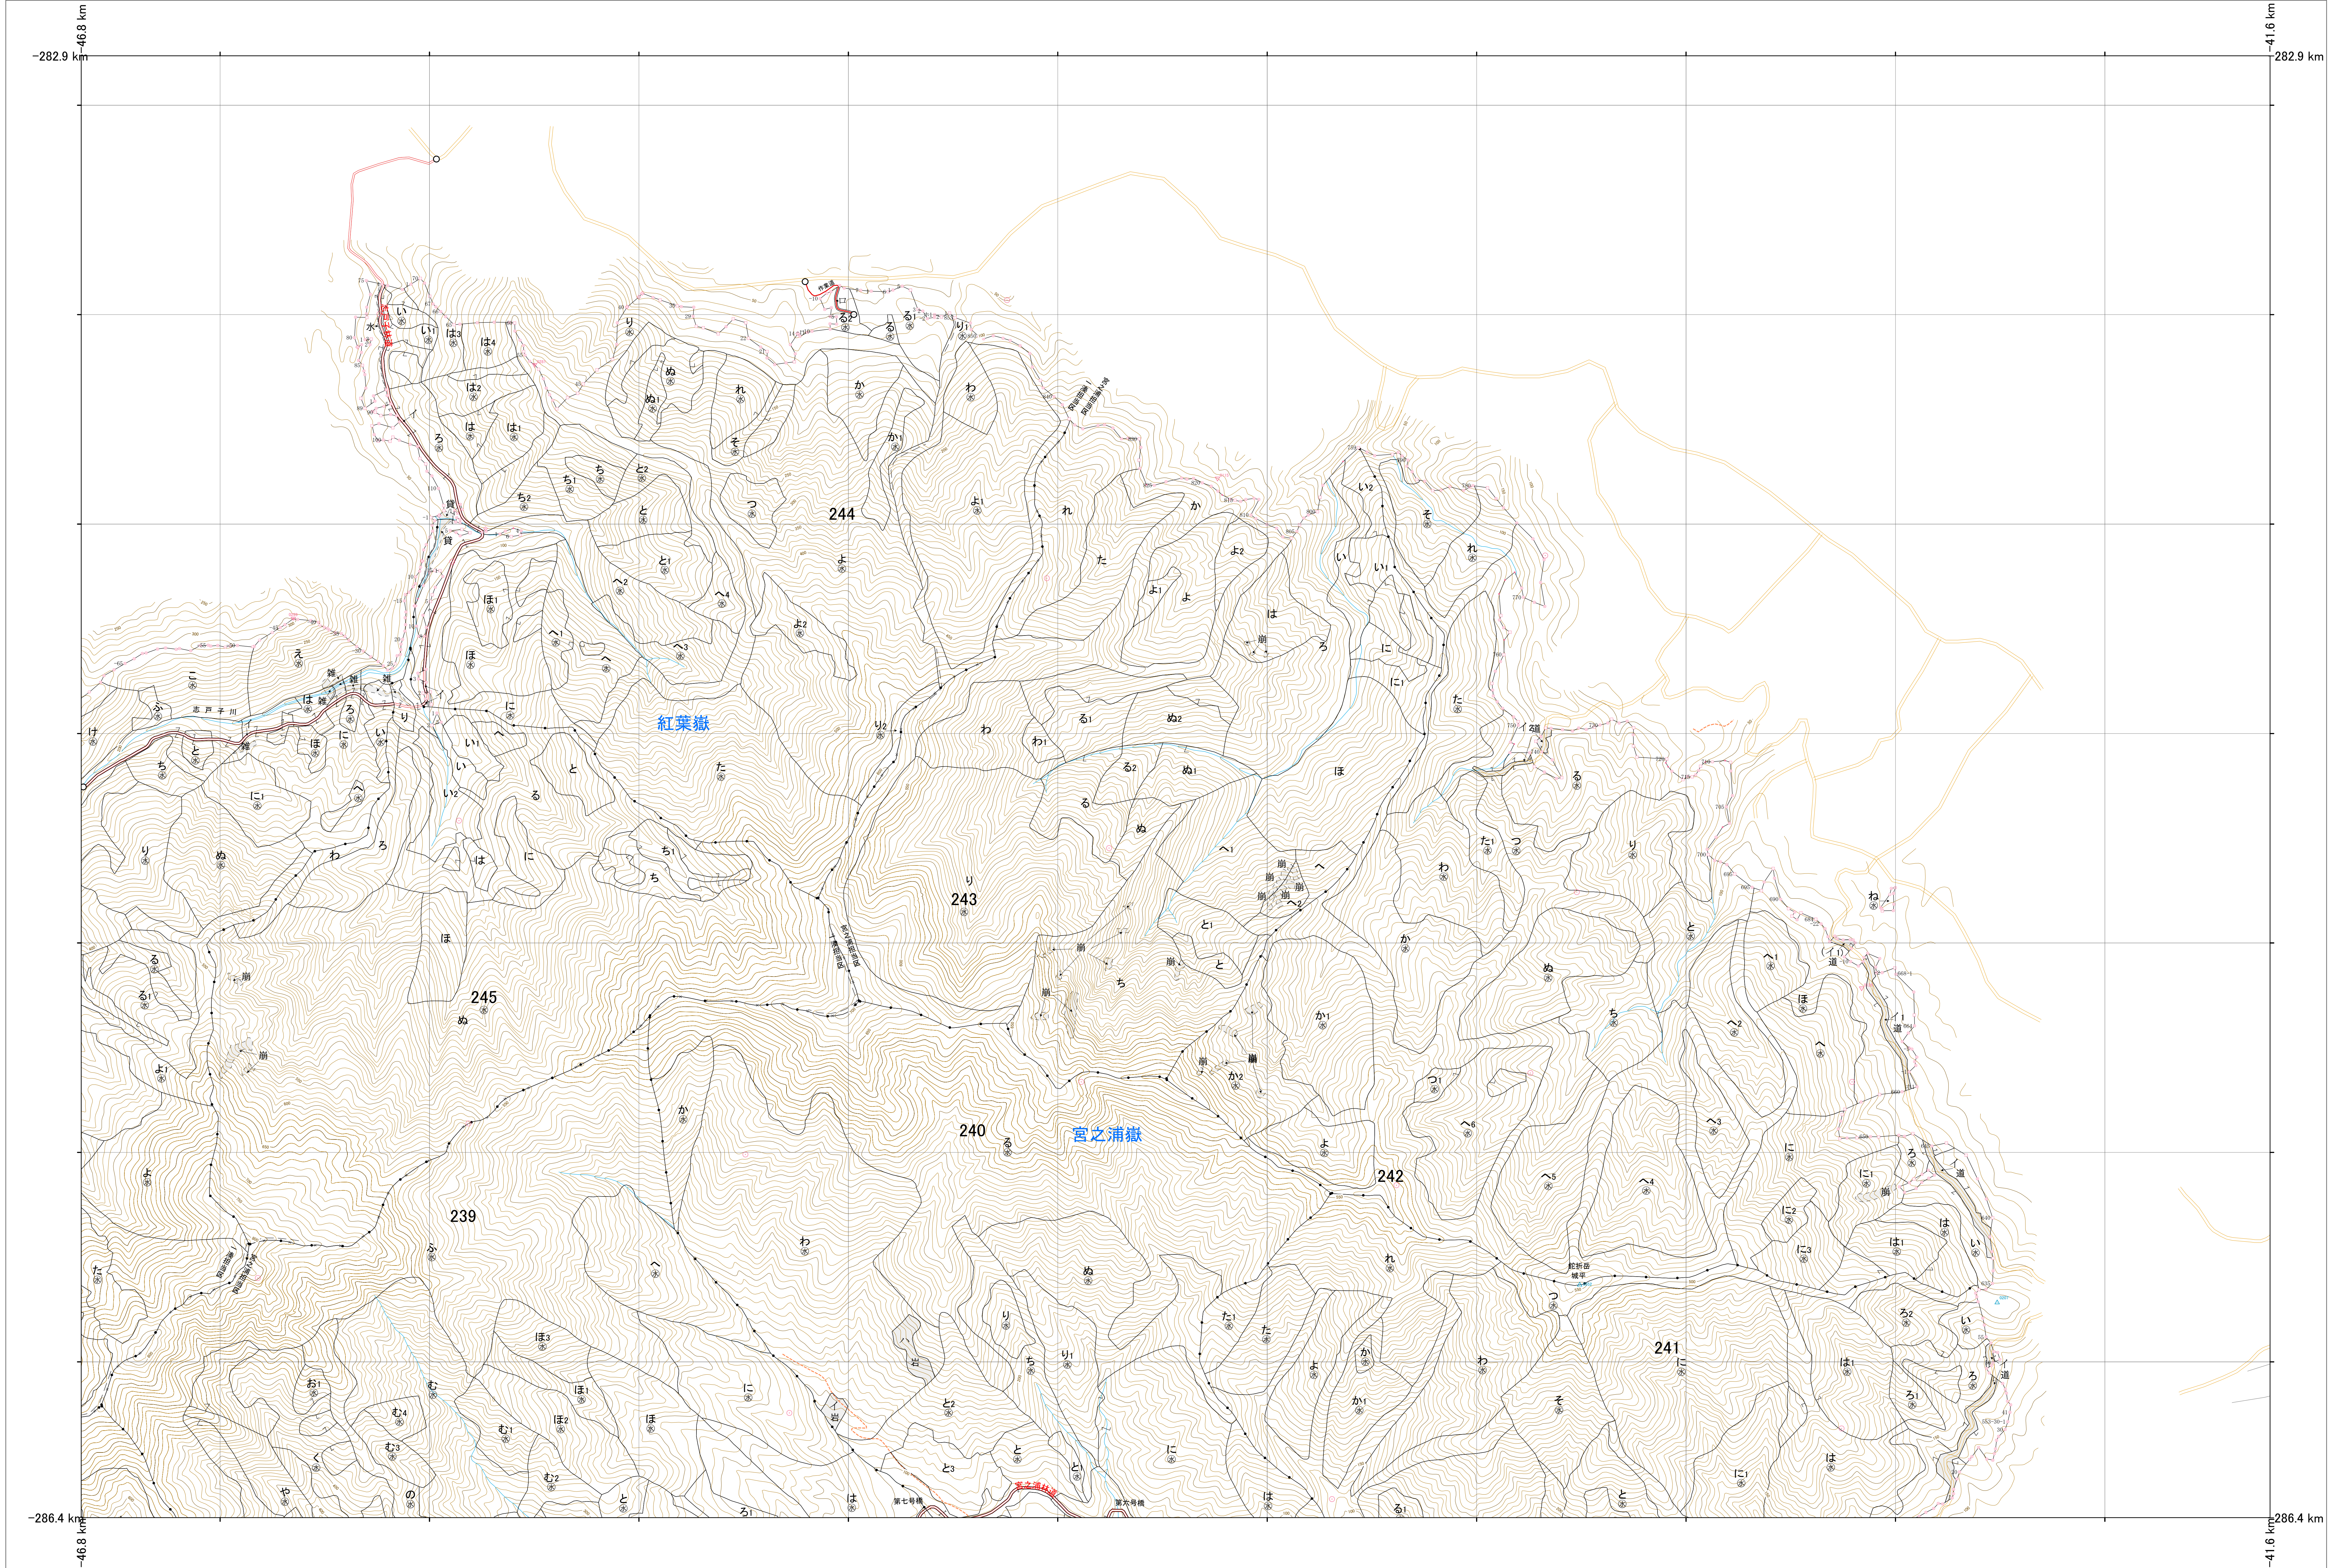

九州森林管理局 熊毛森林計画区
屋久島森林管理署 基本図 79 (全89)

第Ⅱ公共座標

6.15

令和七年度 第七次策定

242~245林班

熊毛 79