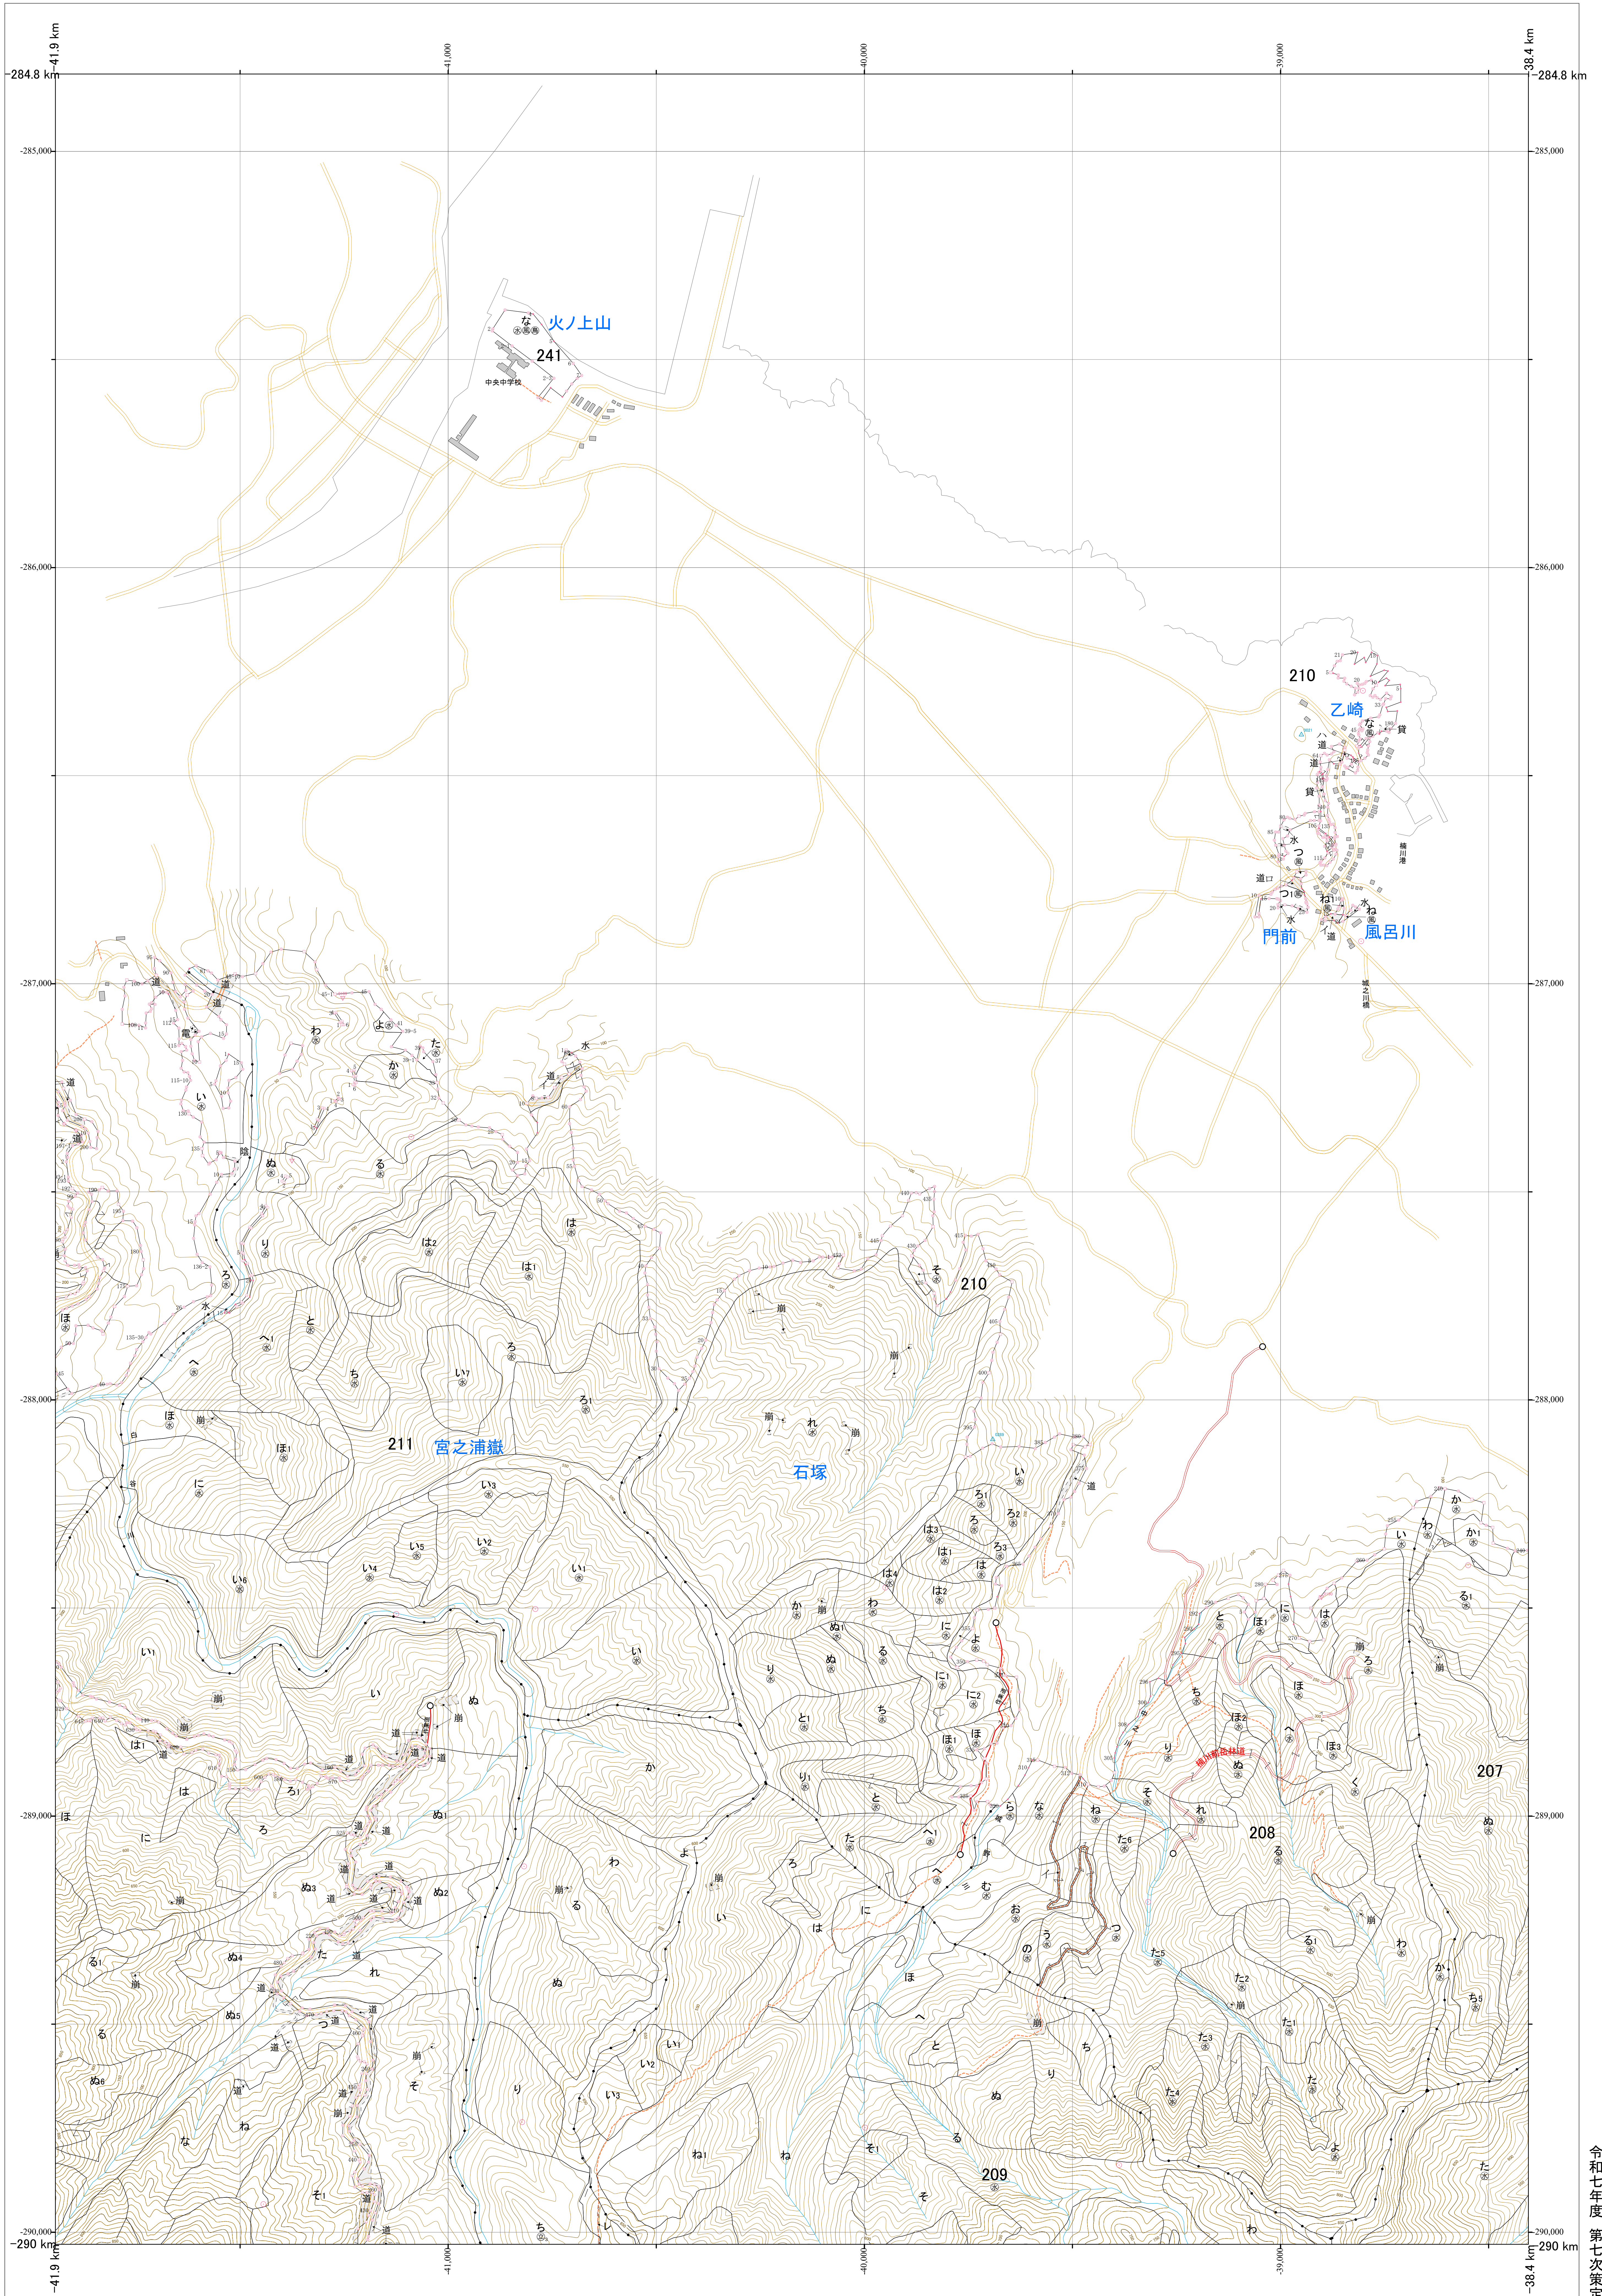

九州森林管理局 熊毛森林計画区  
屋久島森林管理署 基本図 70 (全89)

第Ⅱ公共座標

熊毛 70

210、211、241な林班

令和七年度 第七次策定

210、211、241な林班

九州森林管理局 屋久島森林管理署  
熊毛 70

1:5,000

0 100 200 300 400 500 1,000m