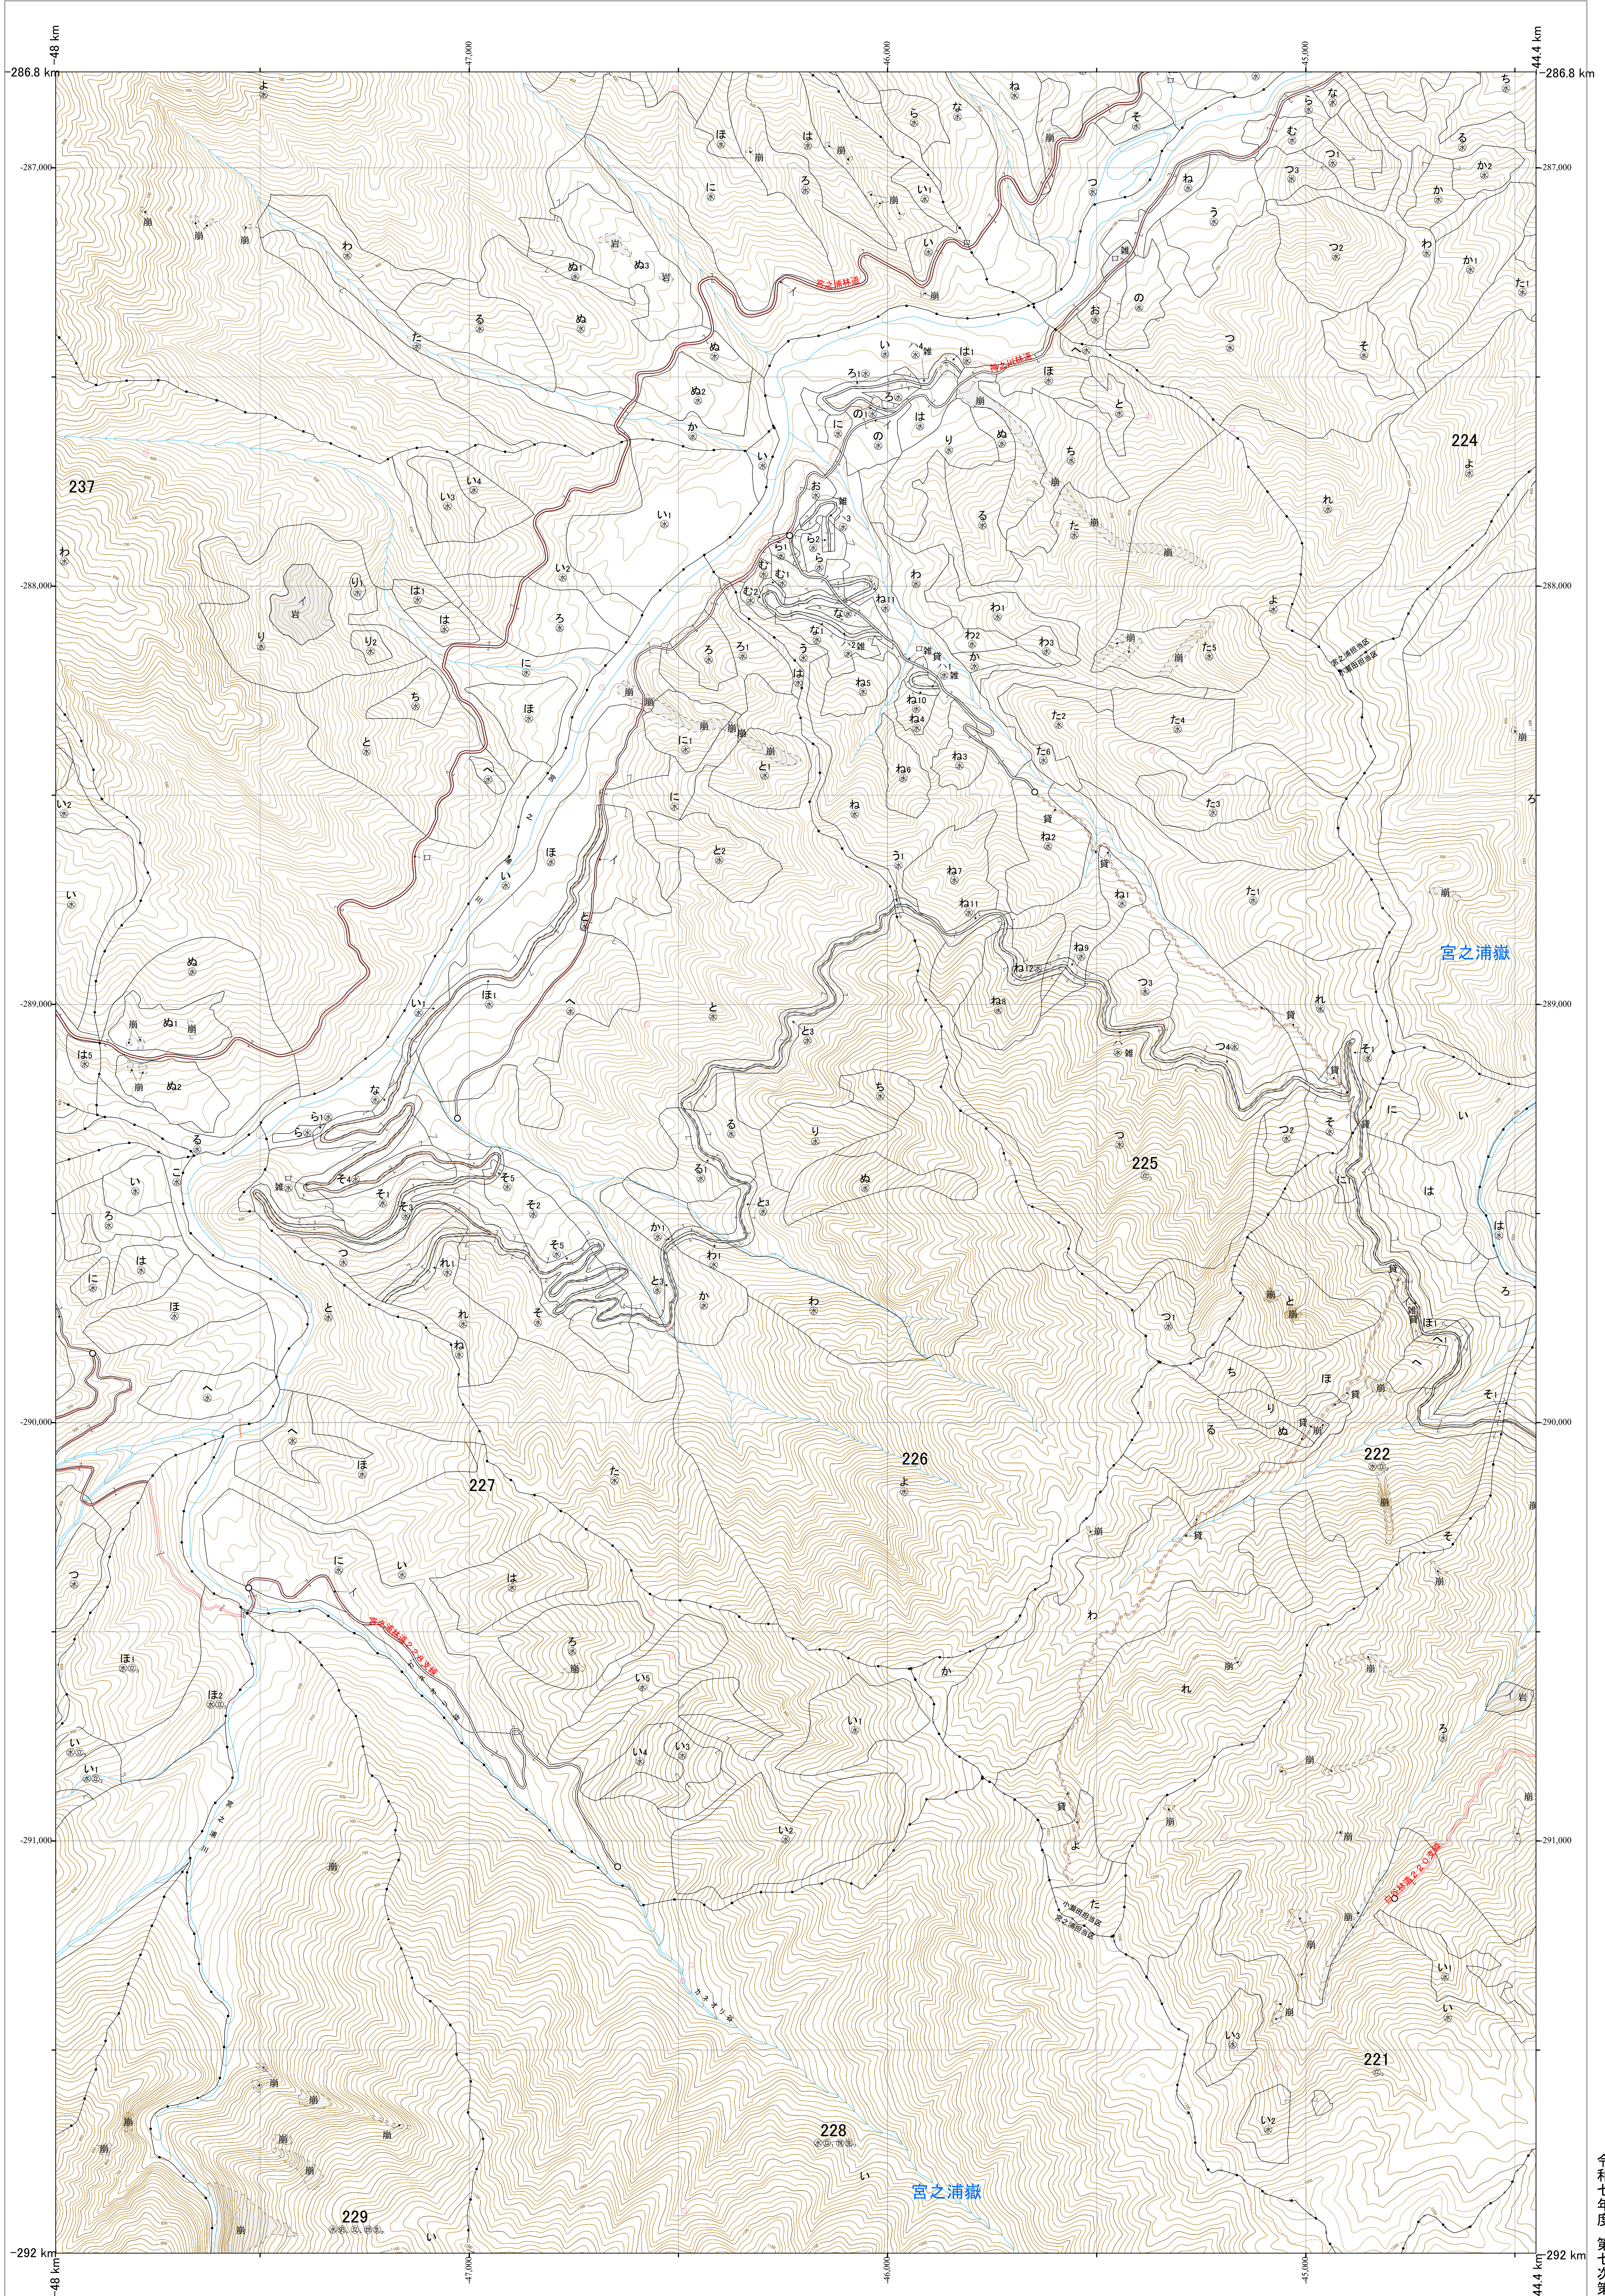

九州森林管理局 熊毛森林計画区
屋久島森林管理署 基本図 74 (全89)

第Ⅱ公共座標

熊毛 74

225~227林班

225~227林班

九州森林管理局 屋久島森林管理署
熊毛 74

令和七年度 第七次策定