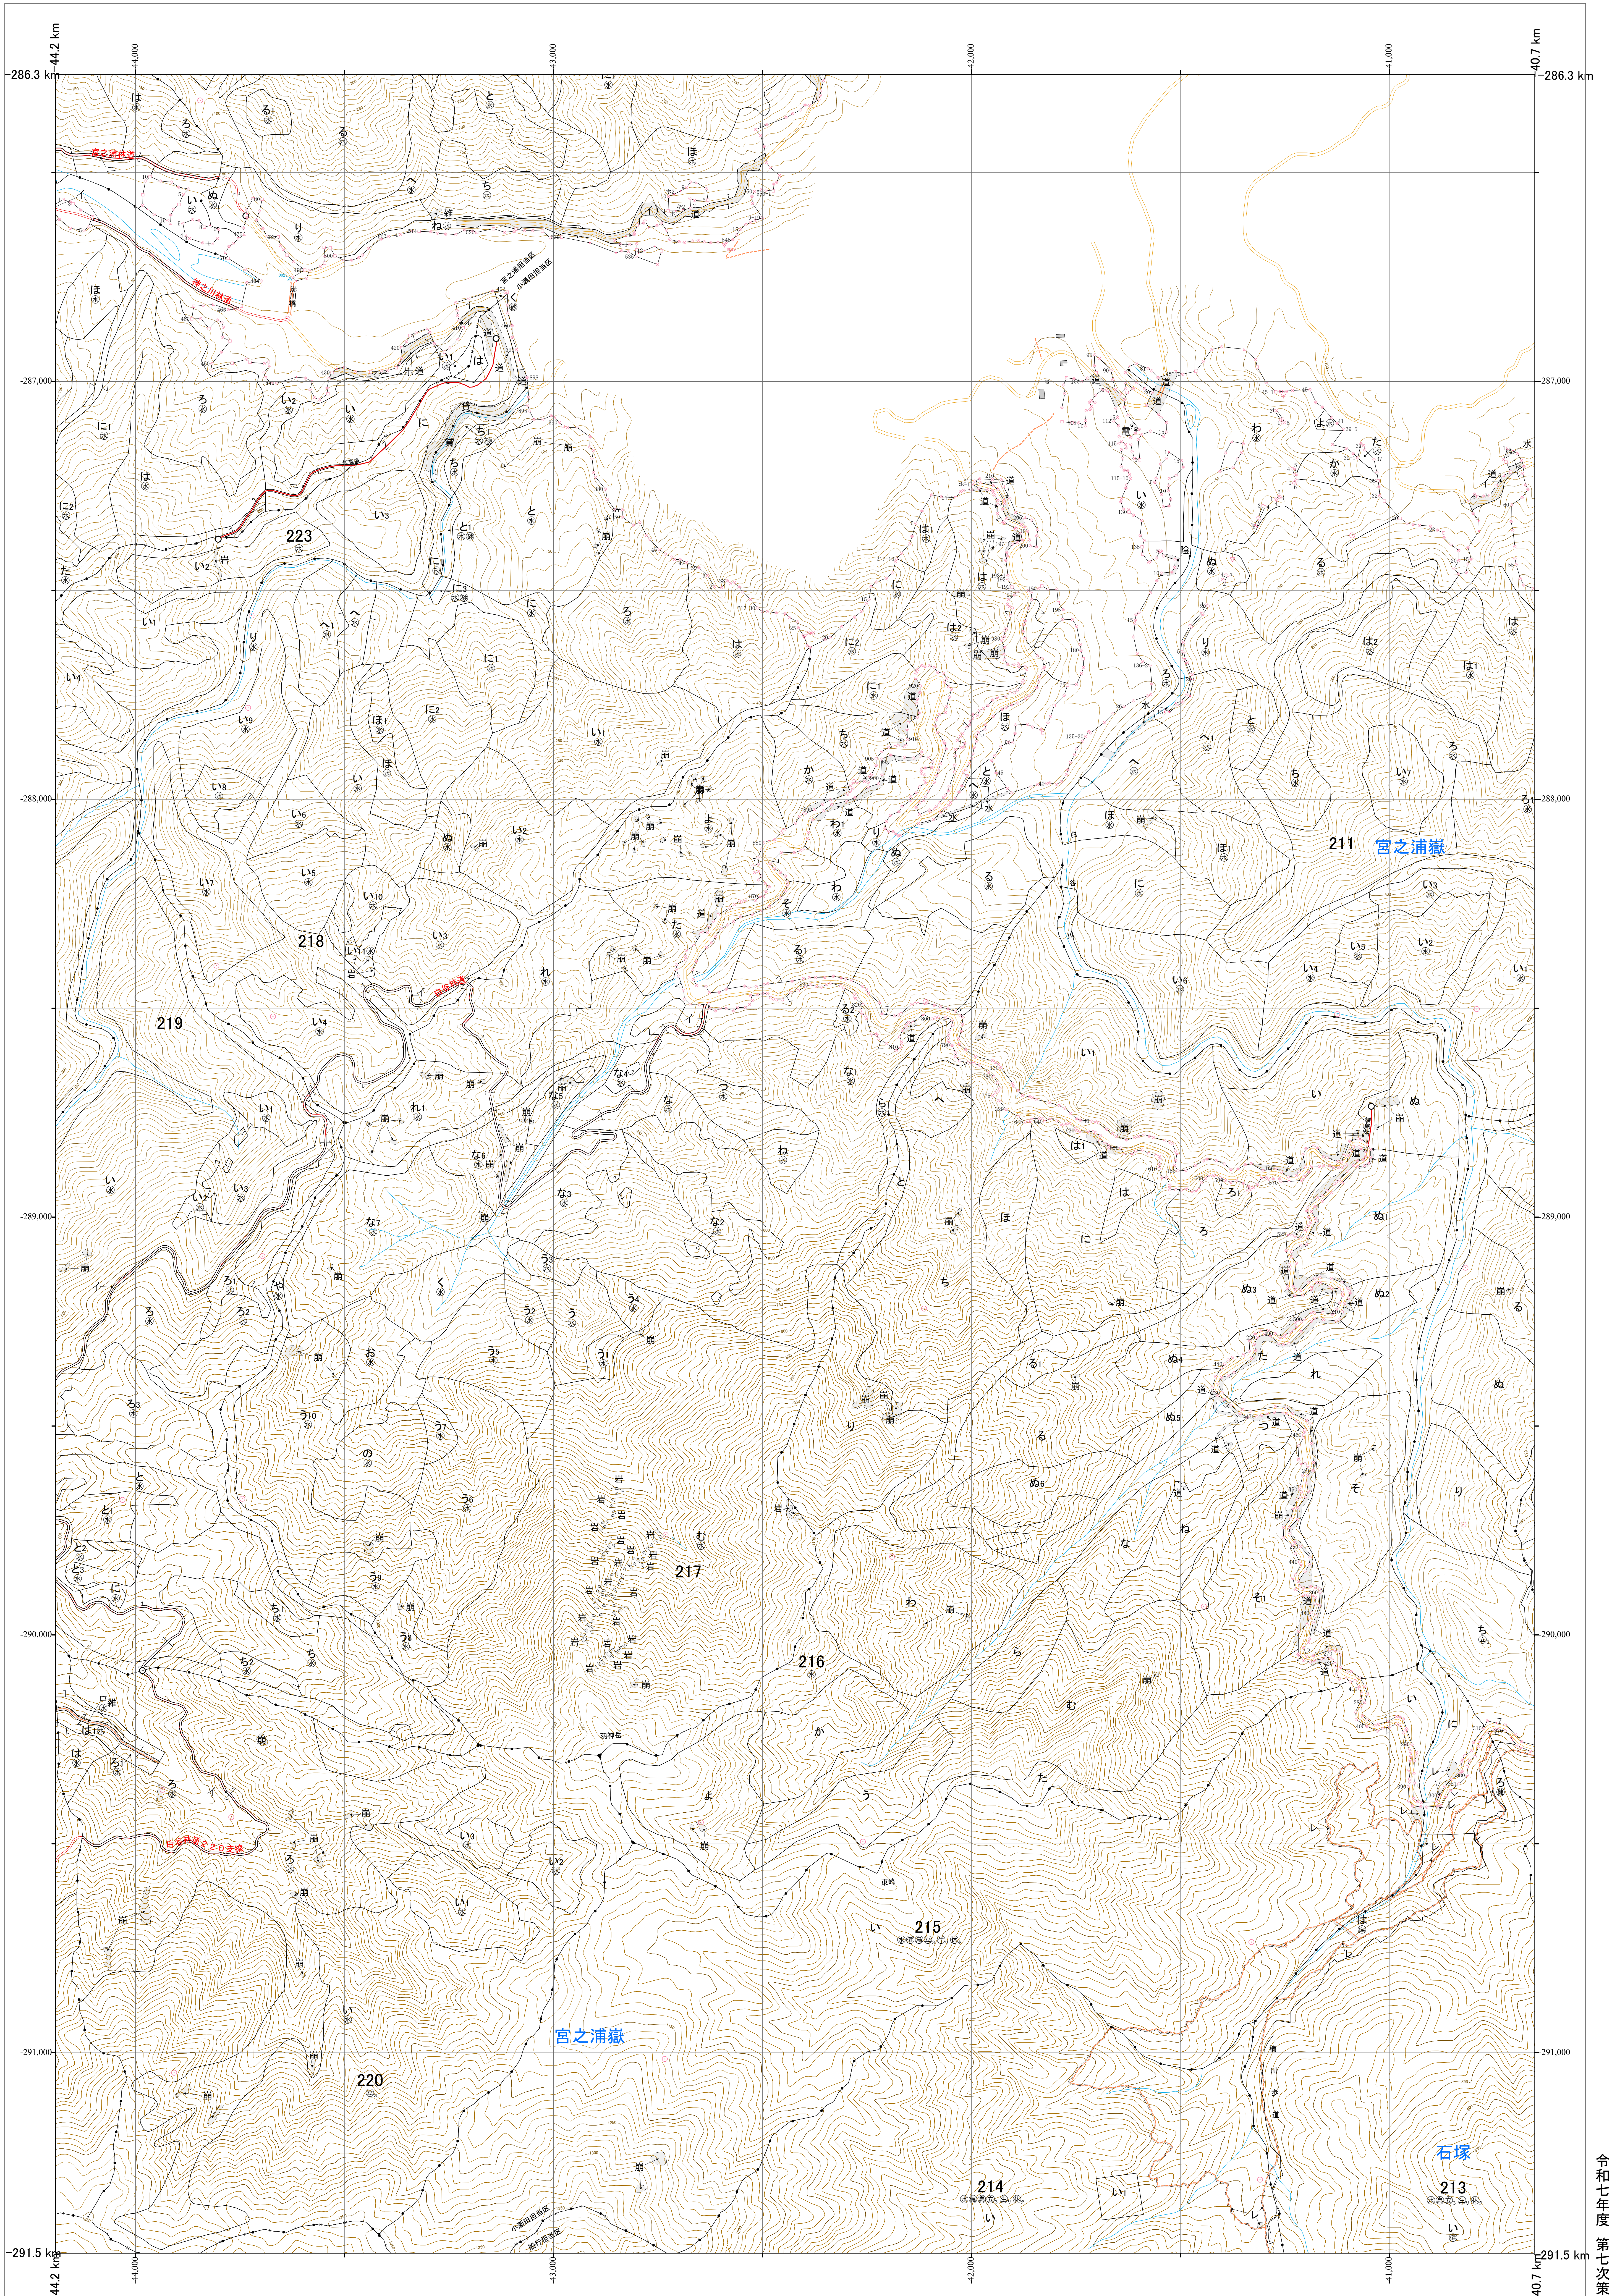

九州森林管理局 熊毛森林計画区
屋久島森林管理署 基本図 72 (全89)

第Ⅱ公共座標

熊毛 72

216~218林班

216~218林班

九州森林管理局 屋久島森林管理署
熊毛 72

令和七年度 第七次策定

1:5,000

0 100 200 300 400 500 1,000m