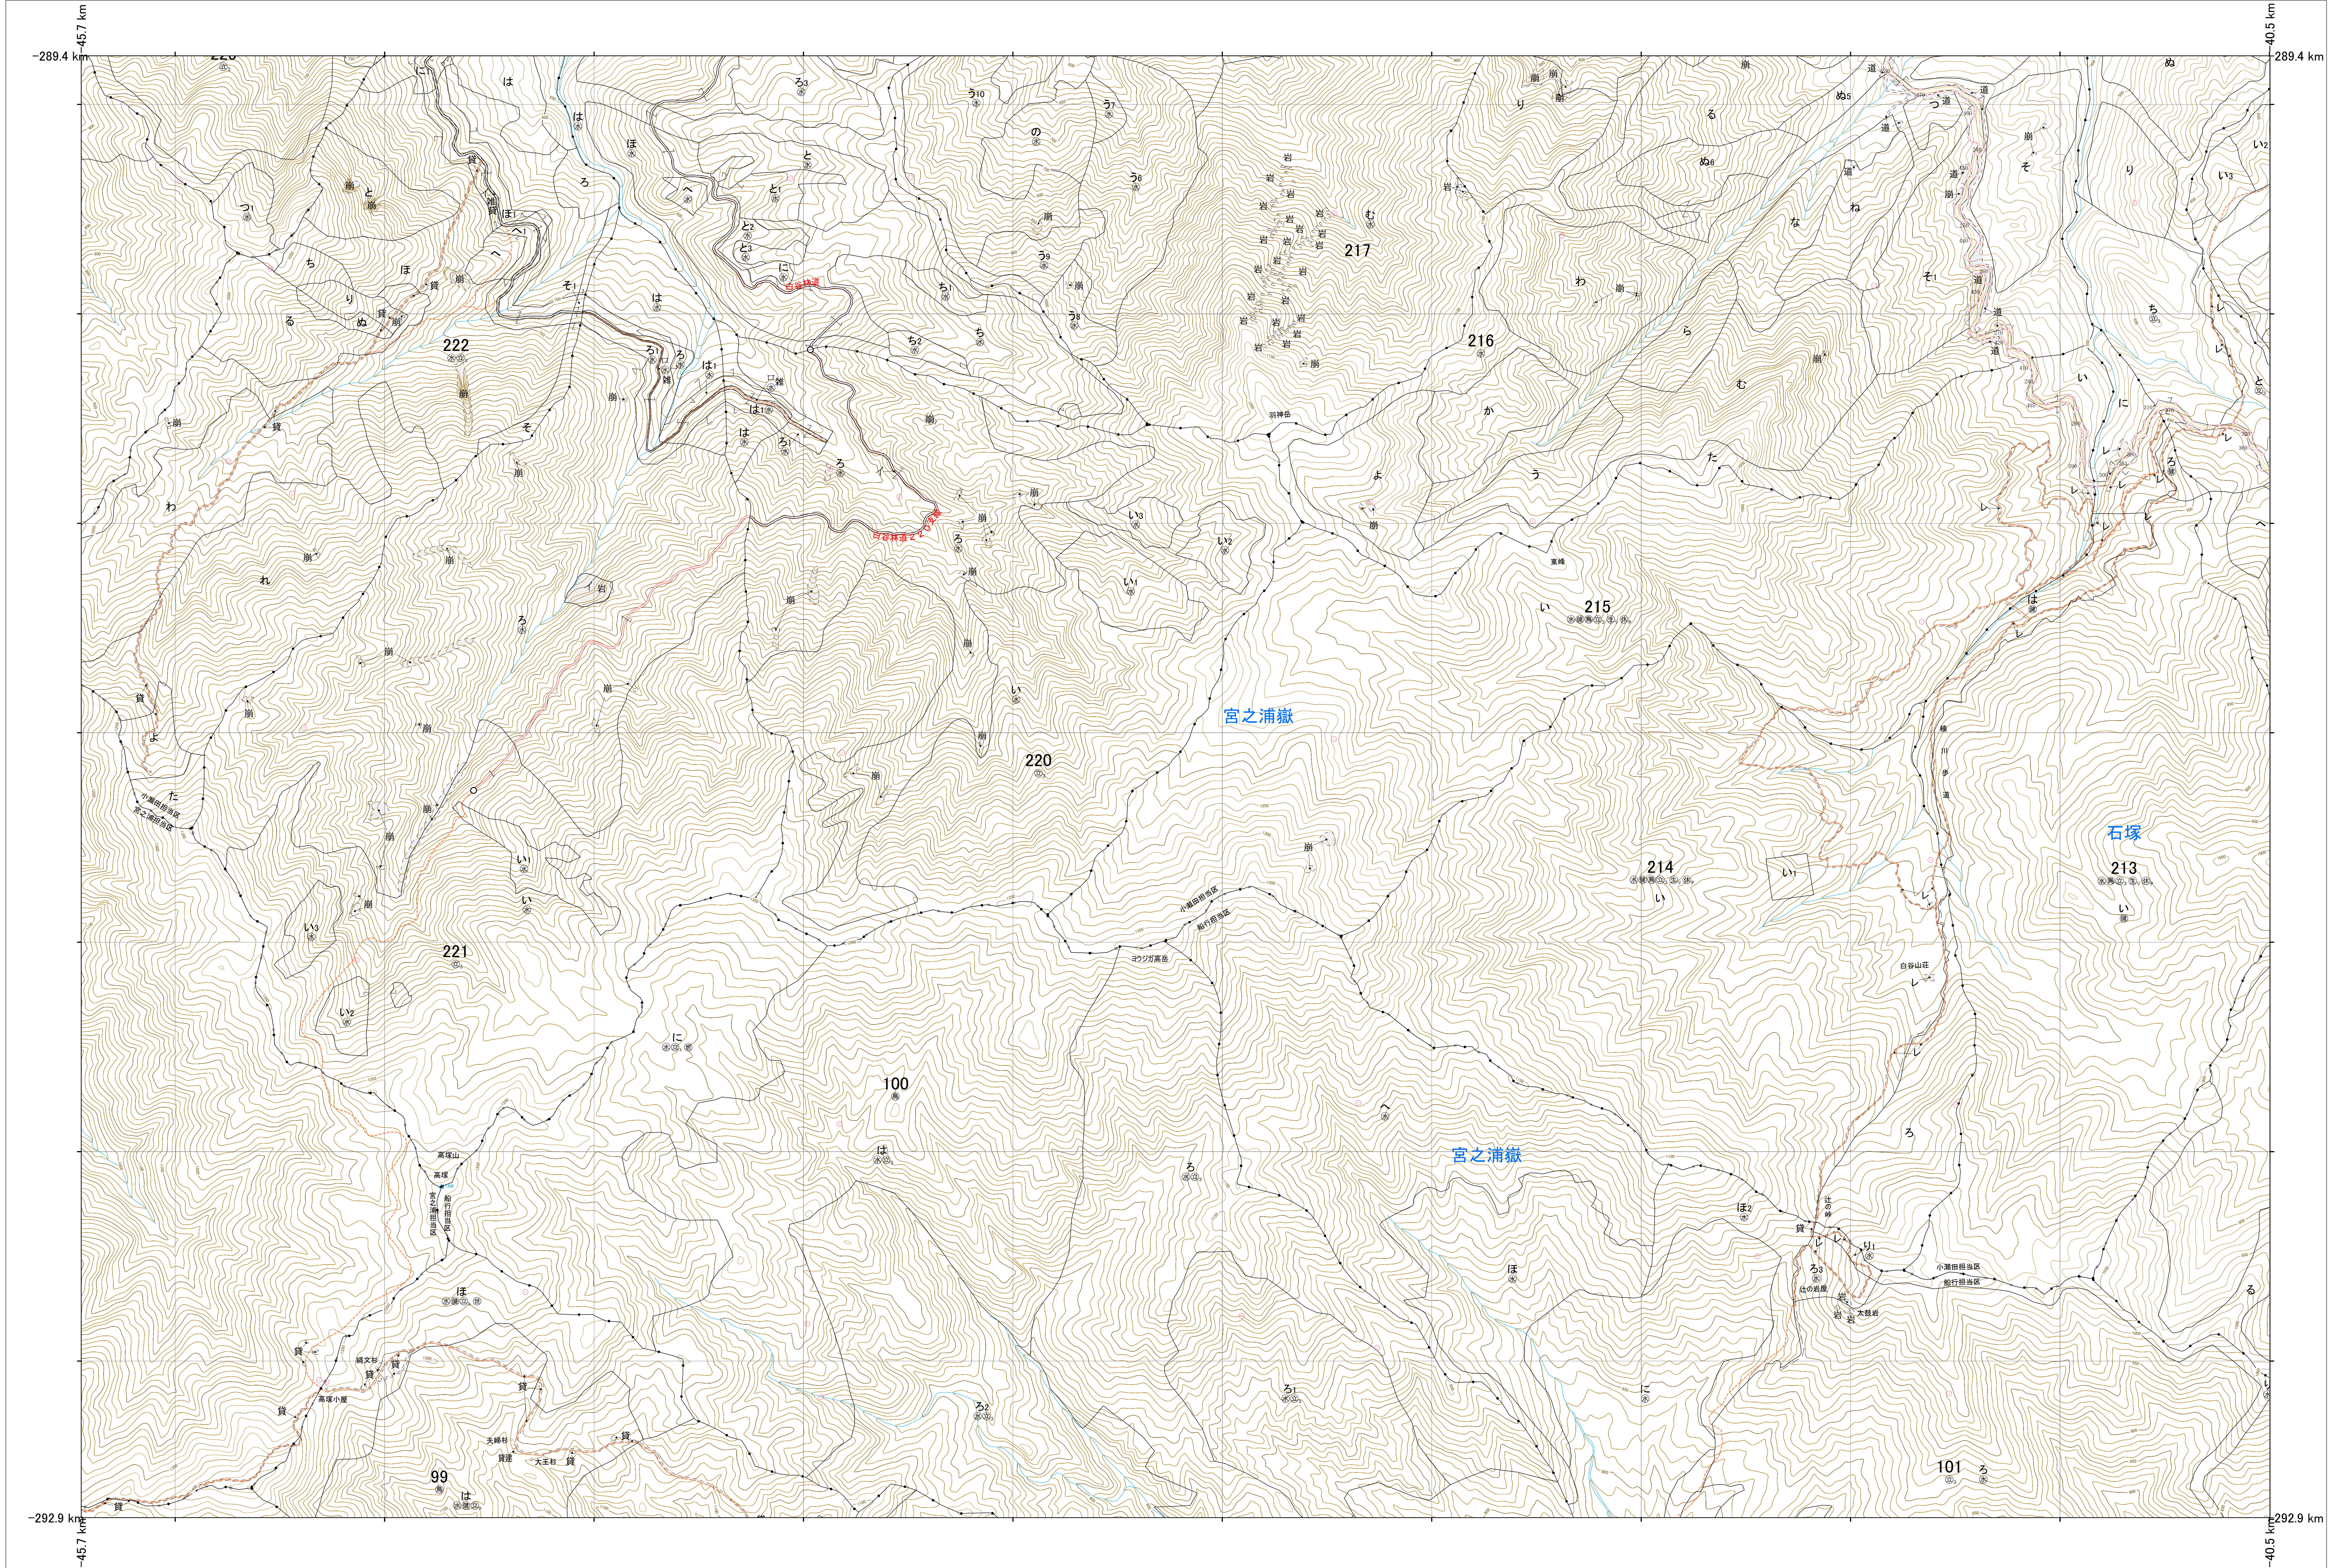

九州森林管理局 熊毛森林計画区  
屋久島森林管理署 基本図 71 (全89)

第Ⅱ公共座標

6.13

214、215、220、221林班

熊毛 71

熊毛 71

214、215、220、221林班

九州森林管理局 屋久島森林管理署