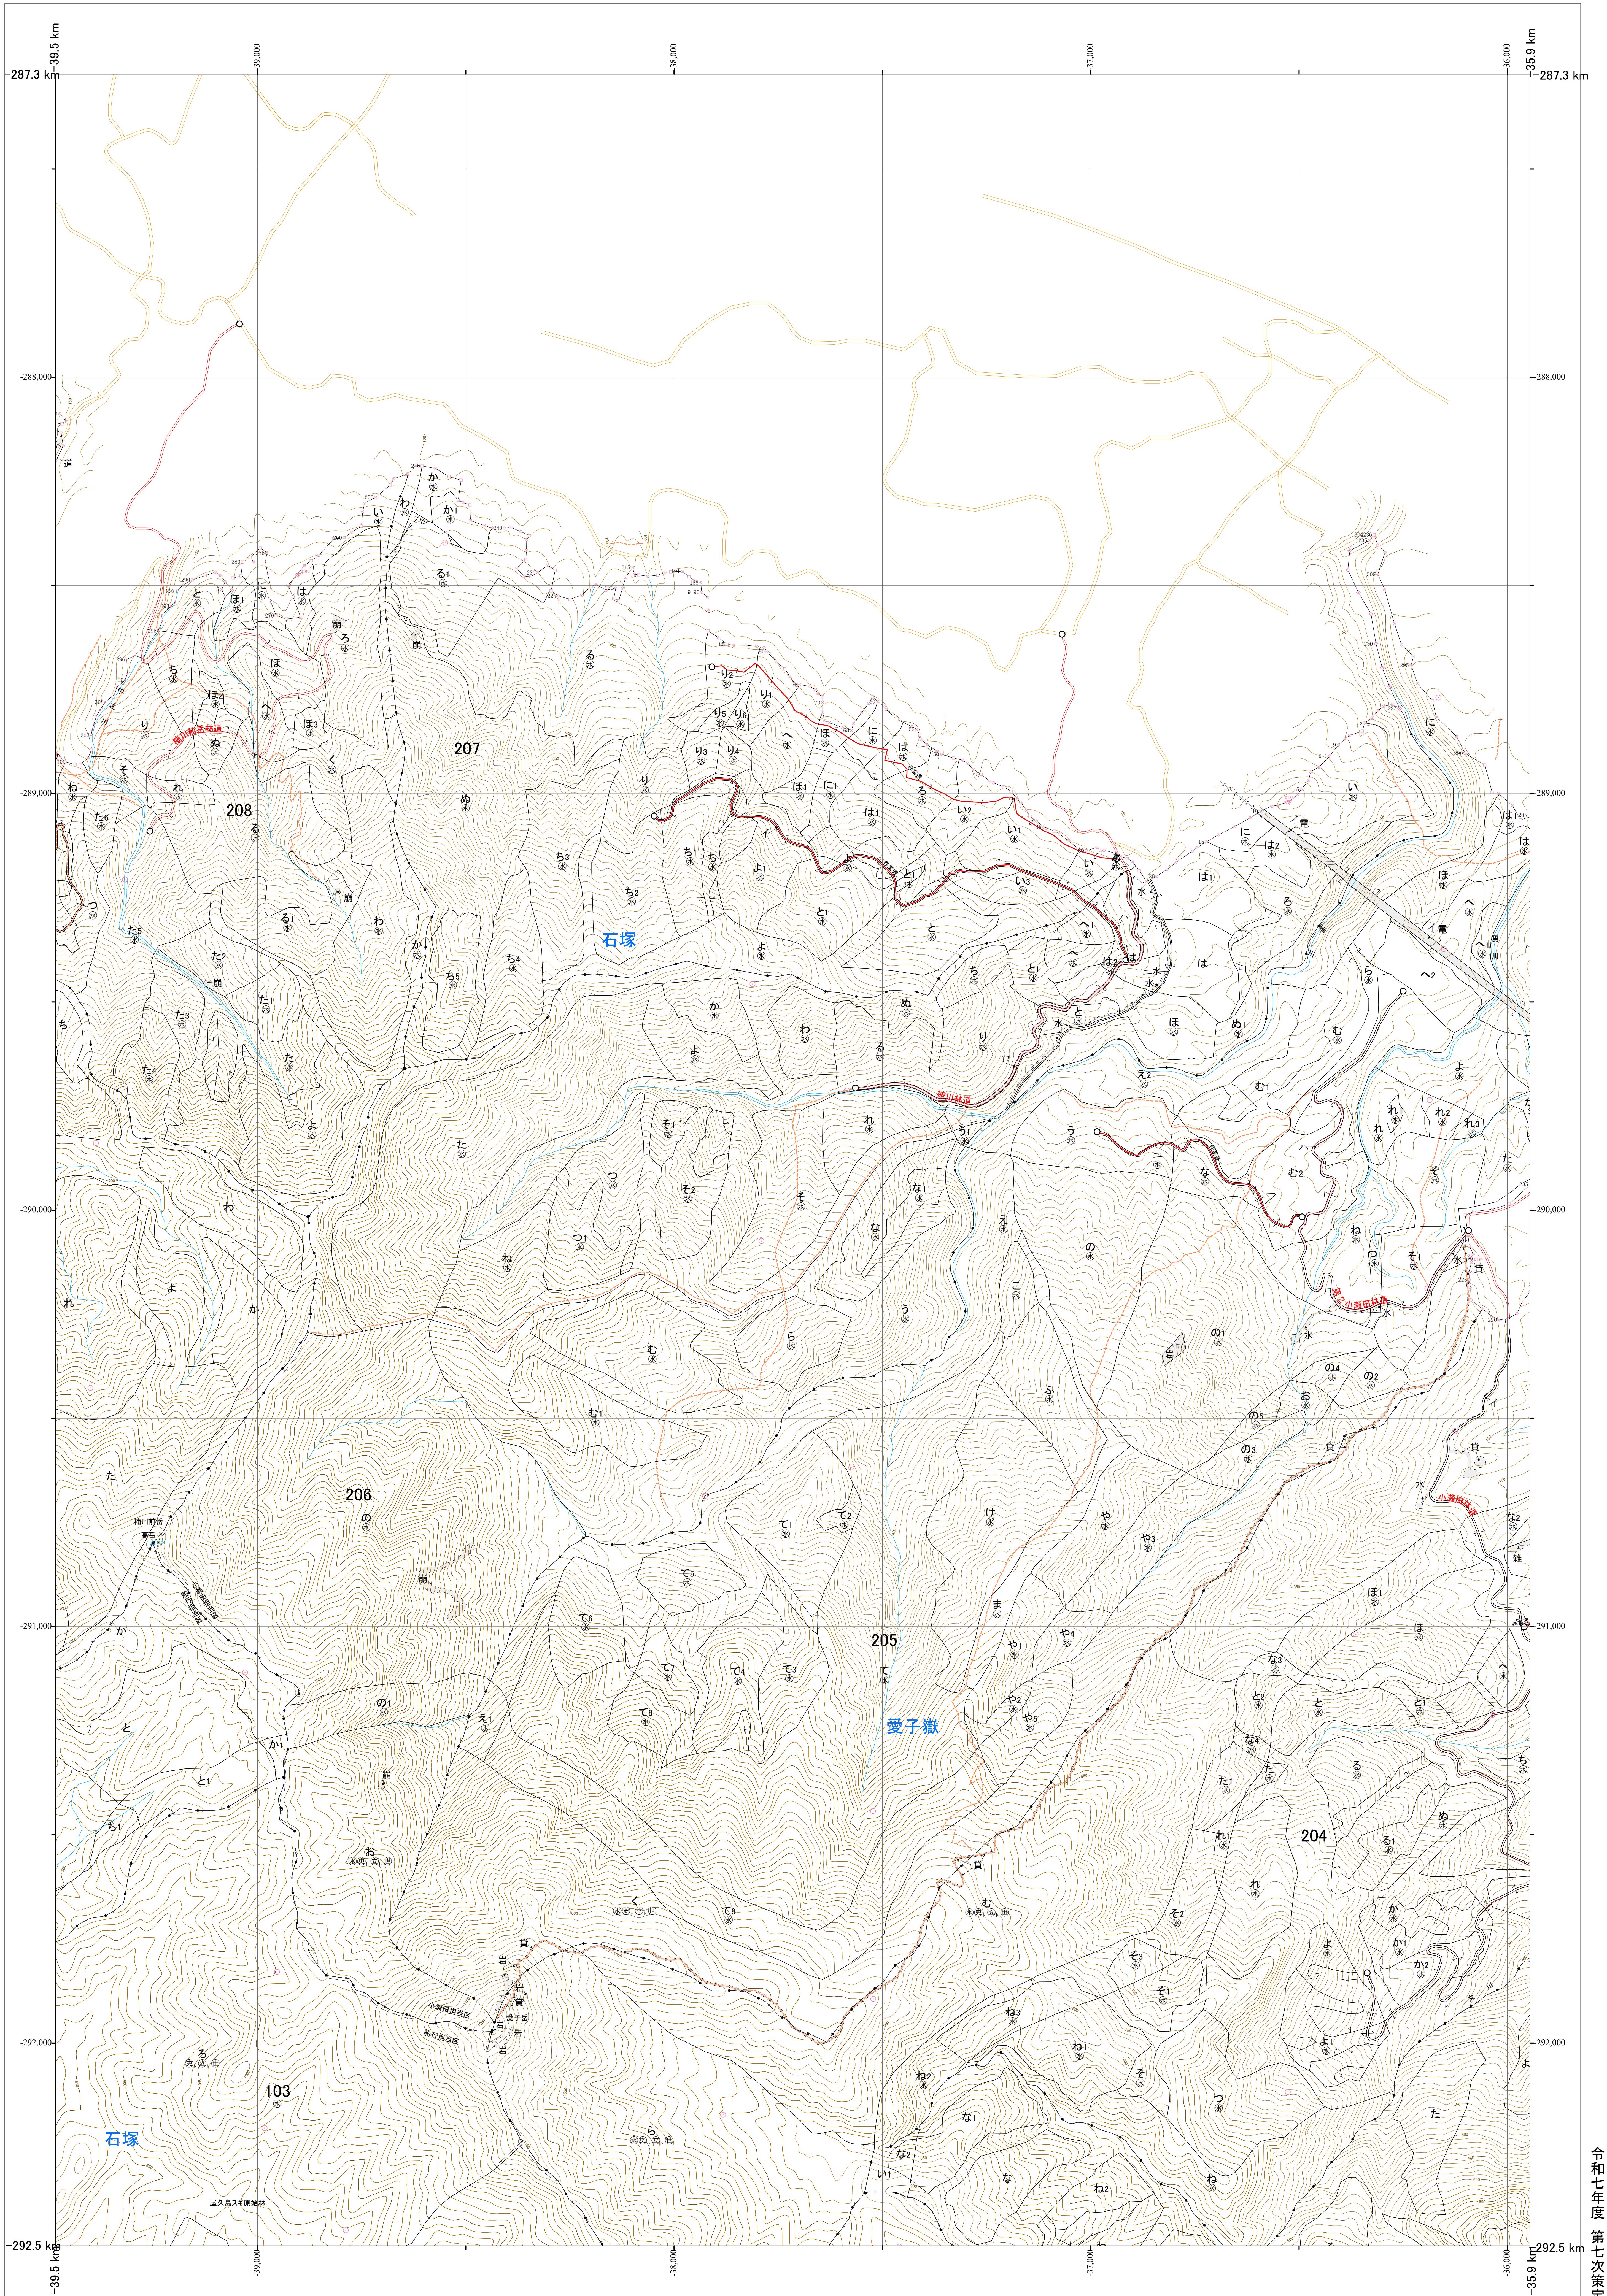

九州森林管理局 熊毛森林計画区
屋久島森林管理署 基本図 68 (全89)

第Ⅱ公共座標

熊毛 68

206、207林班

令和七年度 第七次策定

206、207林班

九州森林管理局 屋久島森林管理署
熊毛 68