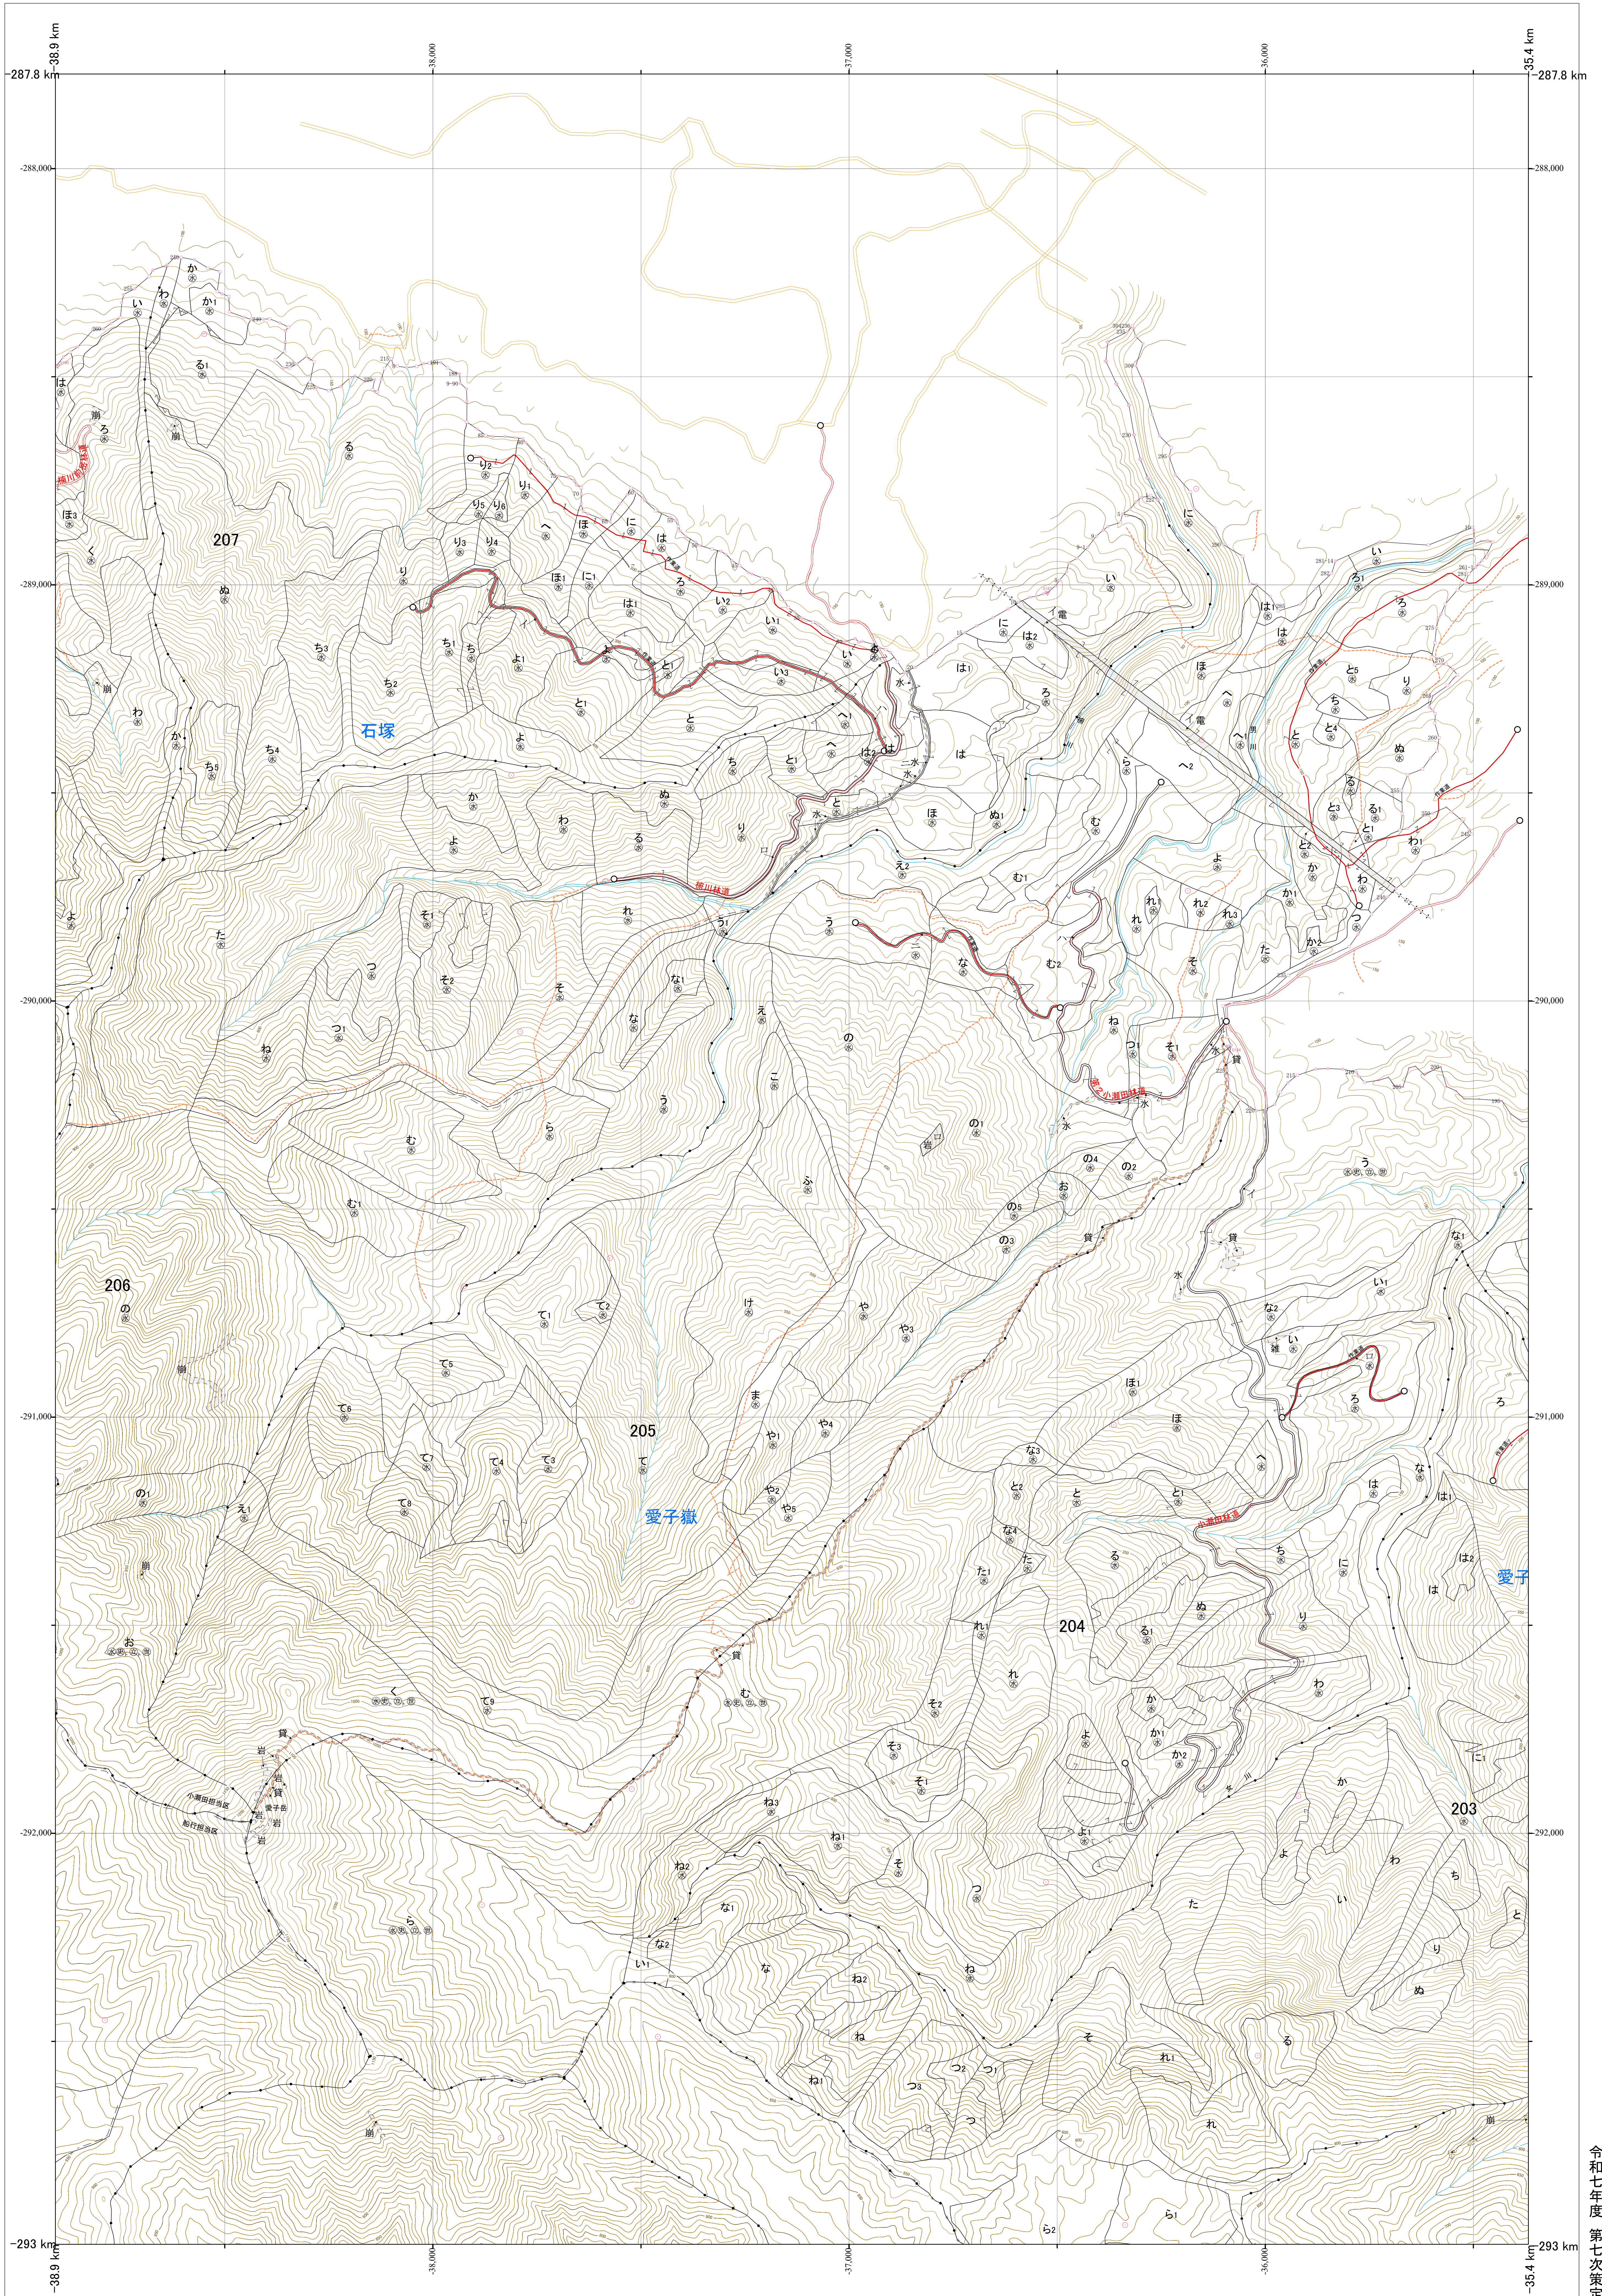

九州森林管理局 熊毛森林計画区
屋久島森林管理署 基本図 67 (全89)

第Ⅱ公共座標

熊毛 67

205林班

205林班

九州森林管理局 屋久島森林管理署
熊毛 67

令和七年度 第七次策定

1:5,000

0 100 200 300 400 500 1,000m