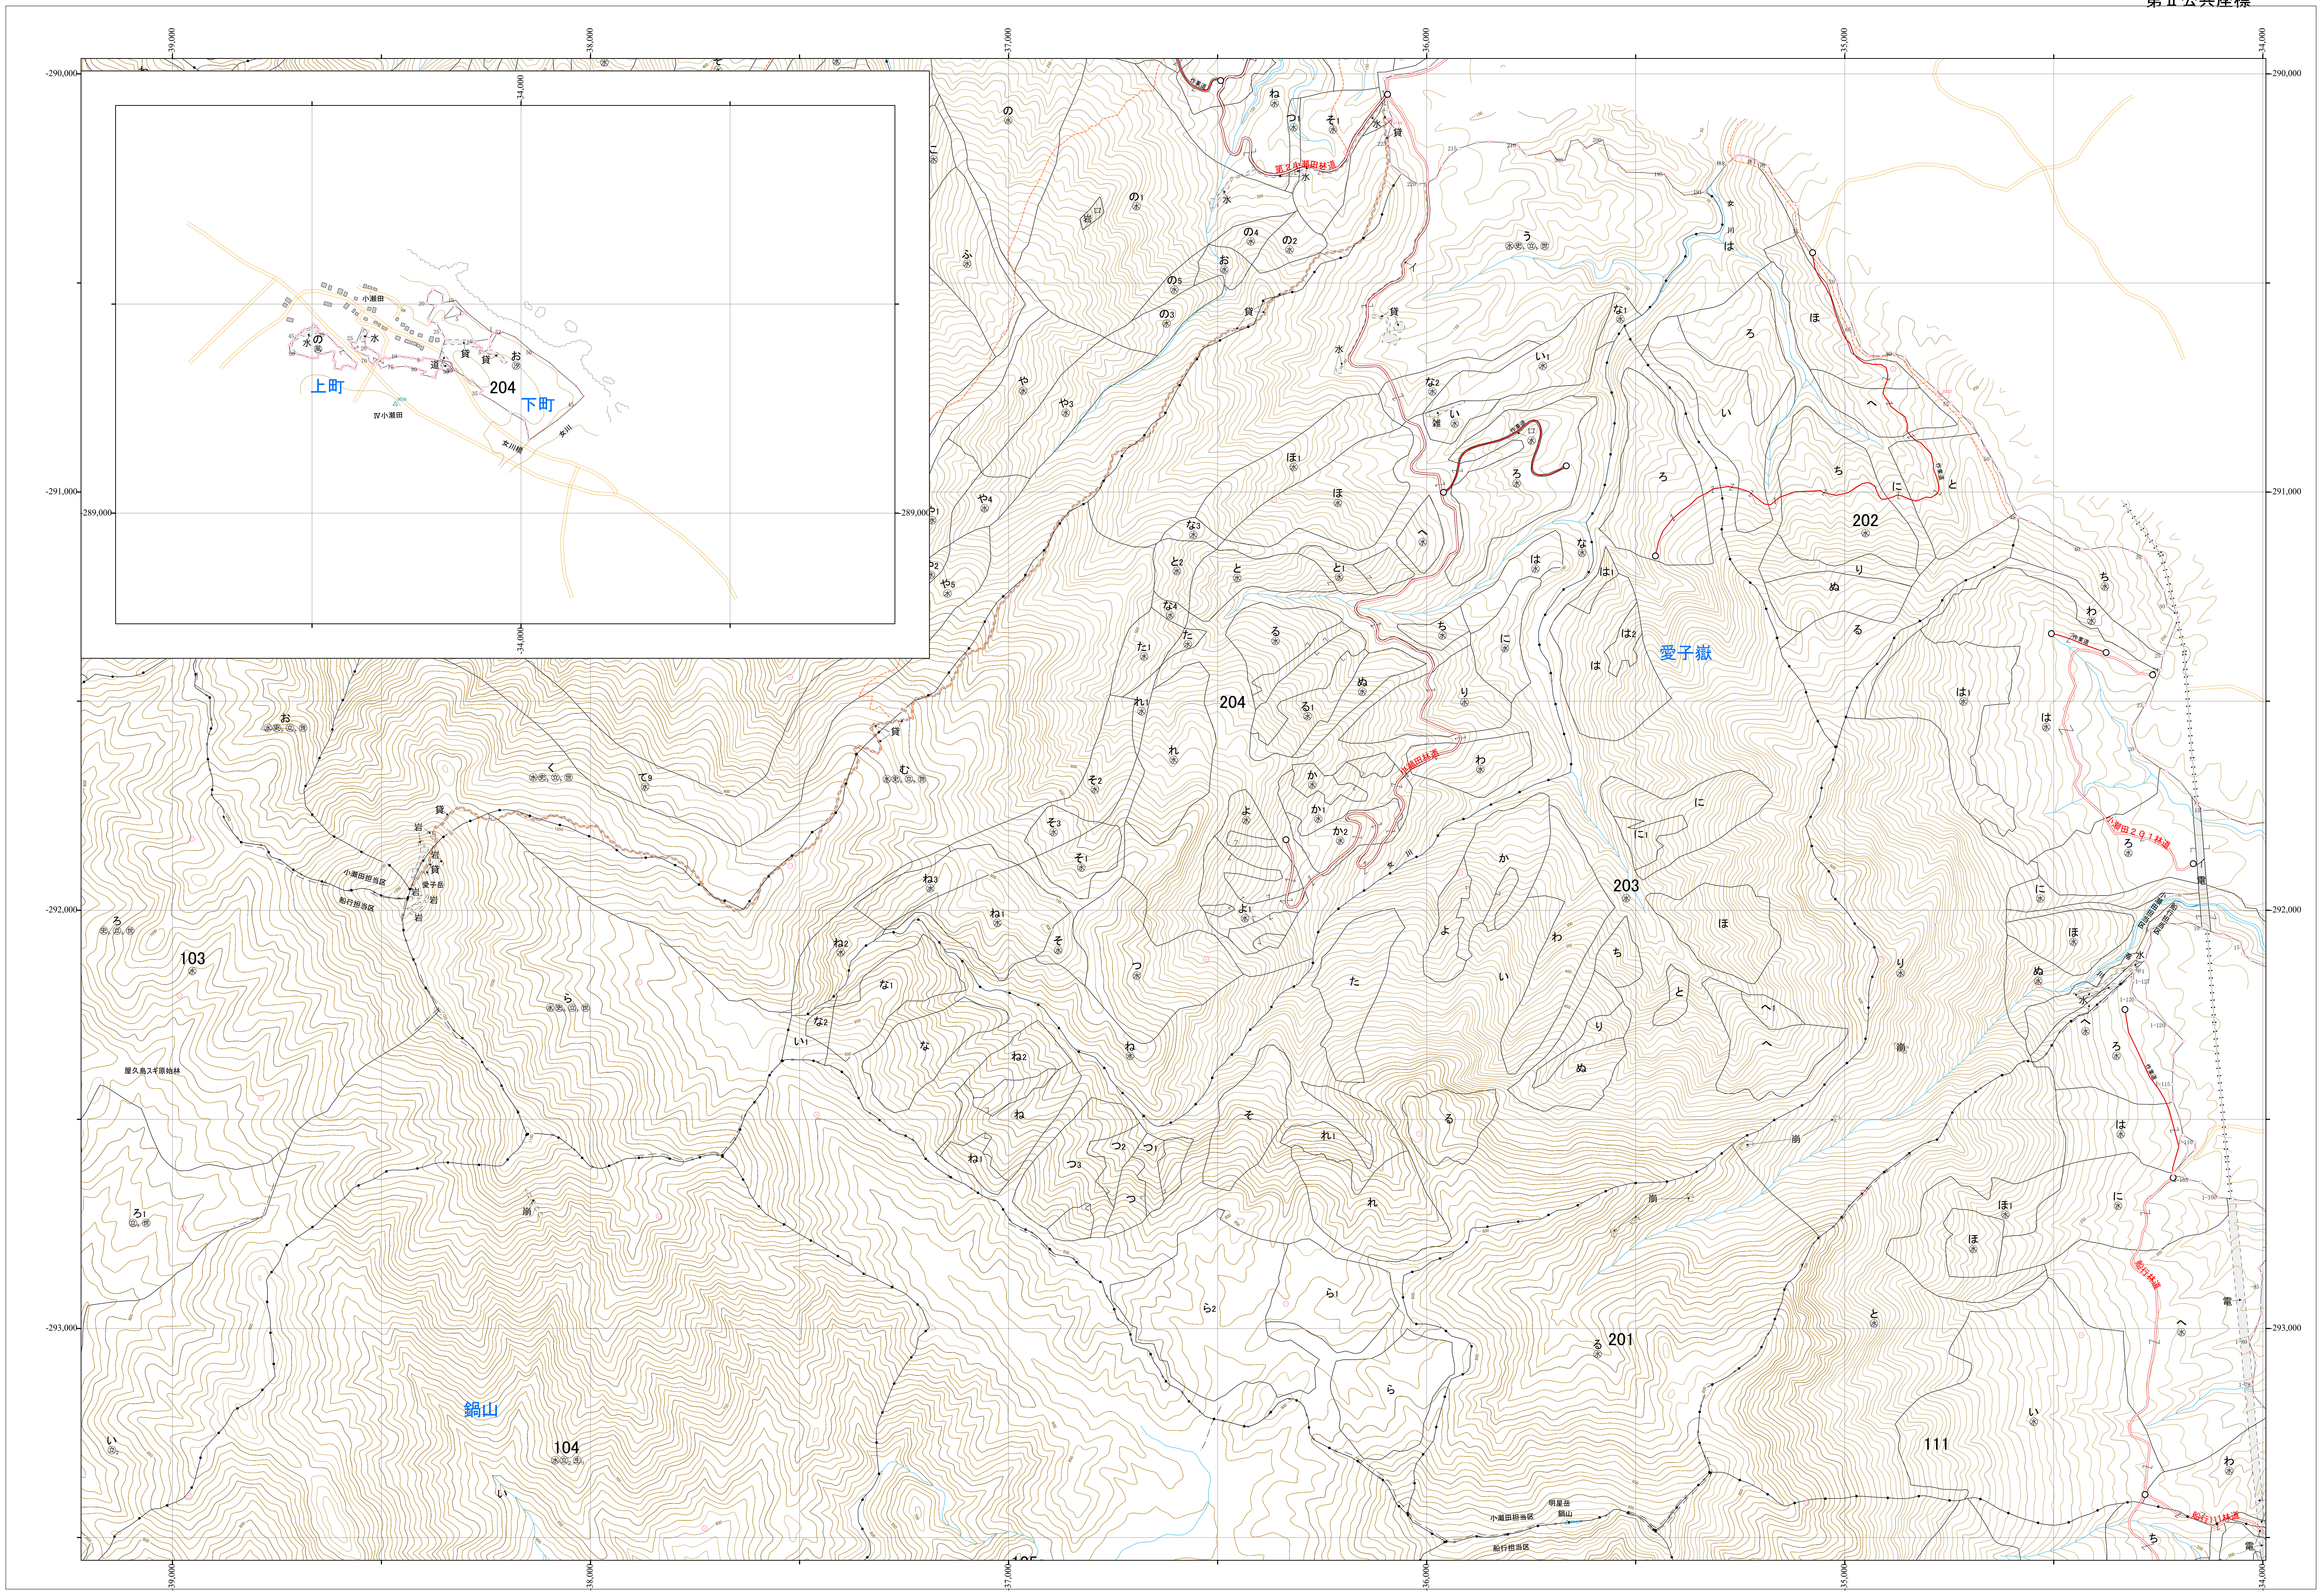

九州森林管理局 熊毛森林計画区  
屋久島森林管理署 基本図 69 (全89)

第Ⅱ公共座標

6.13

九州森林管理局 屋久島森林管理署

令和七年度 第七次策定