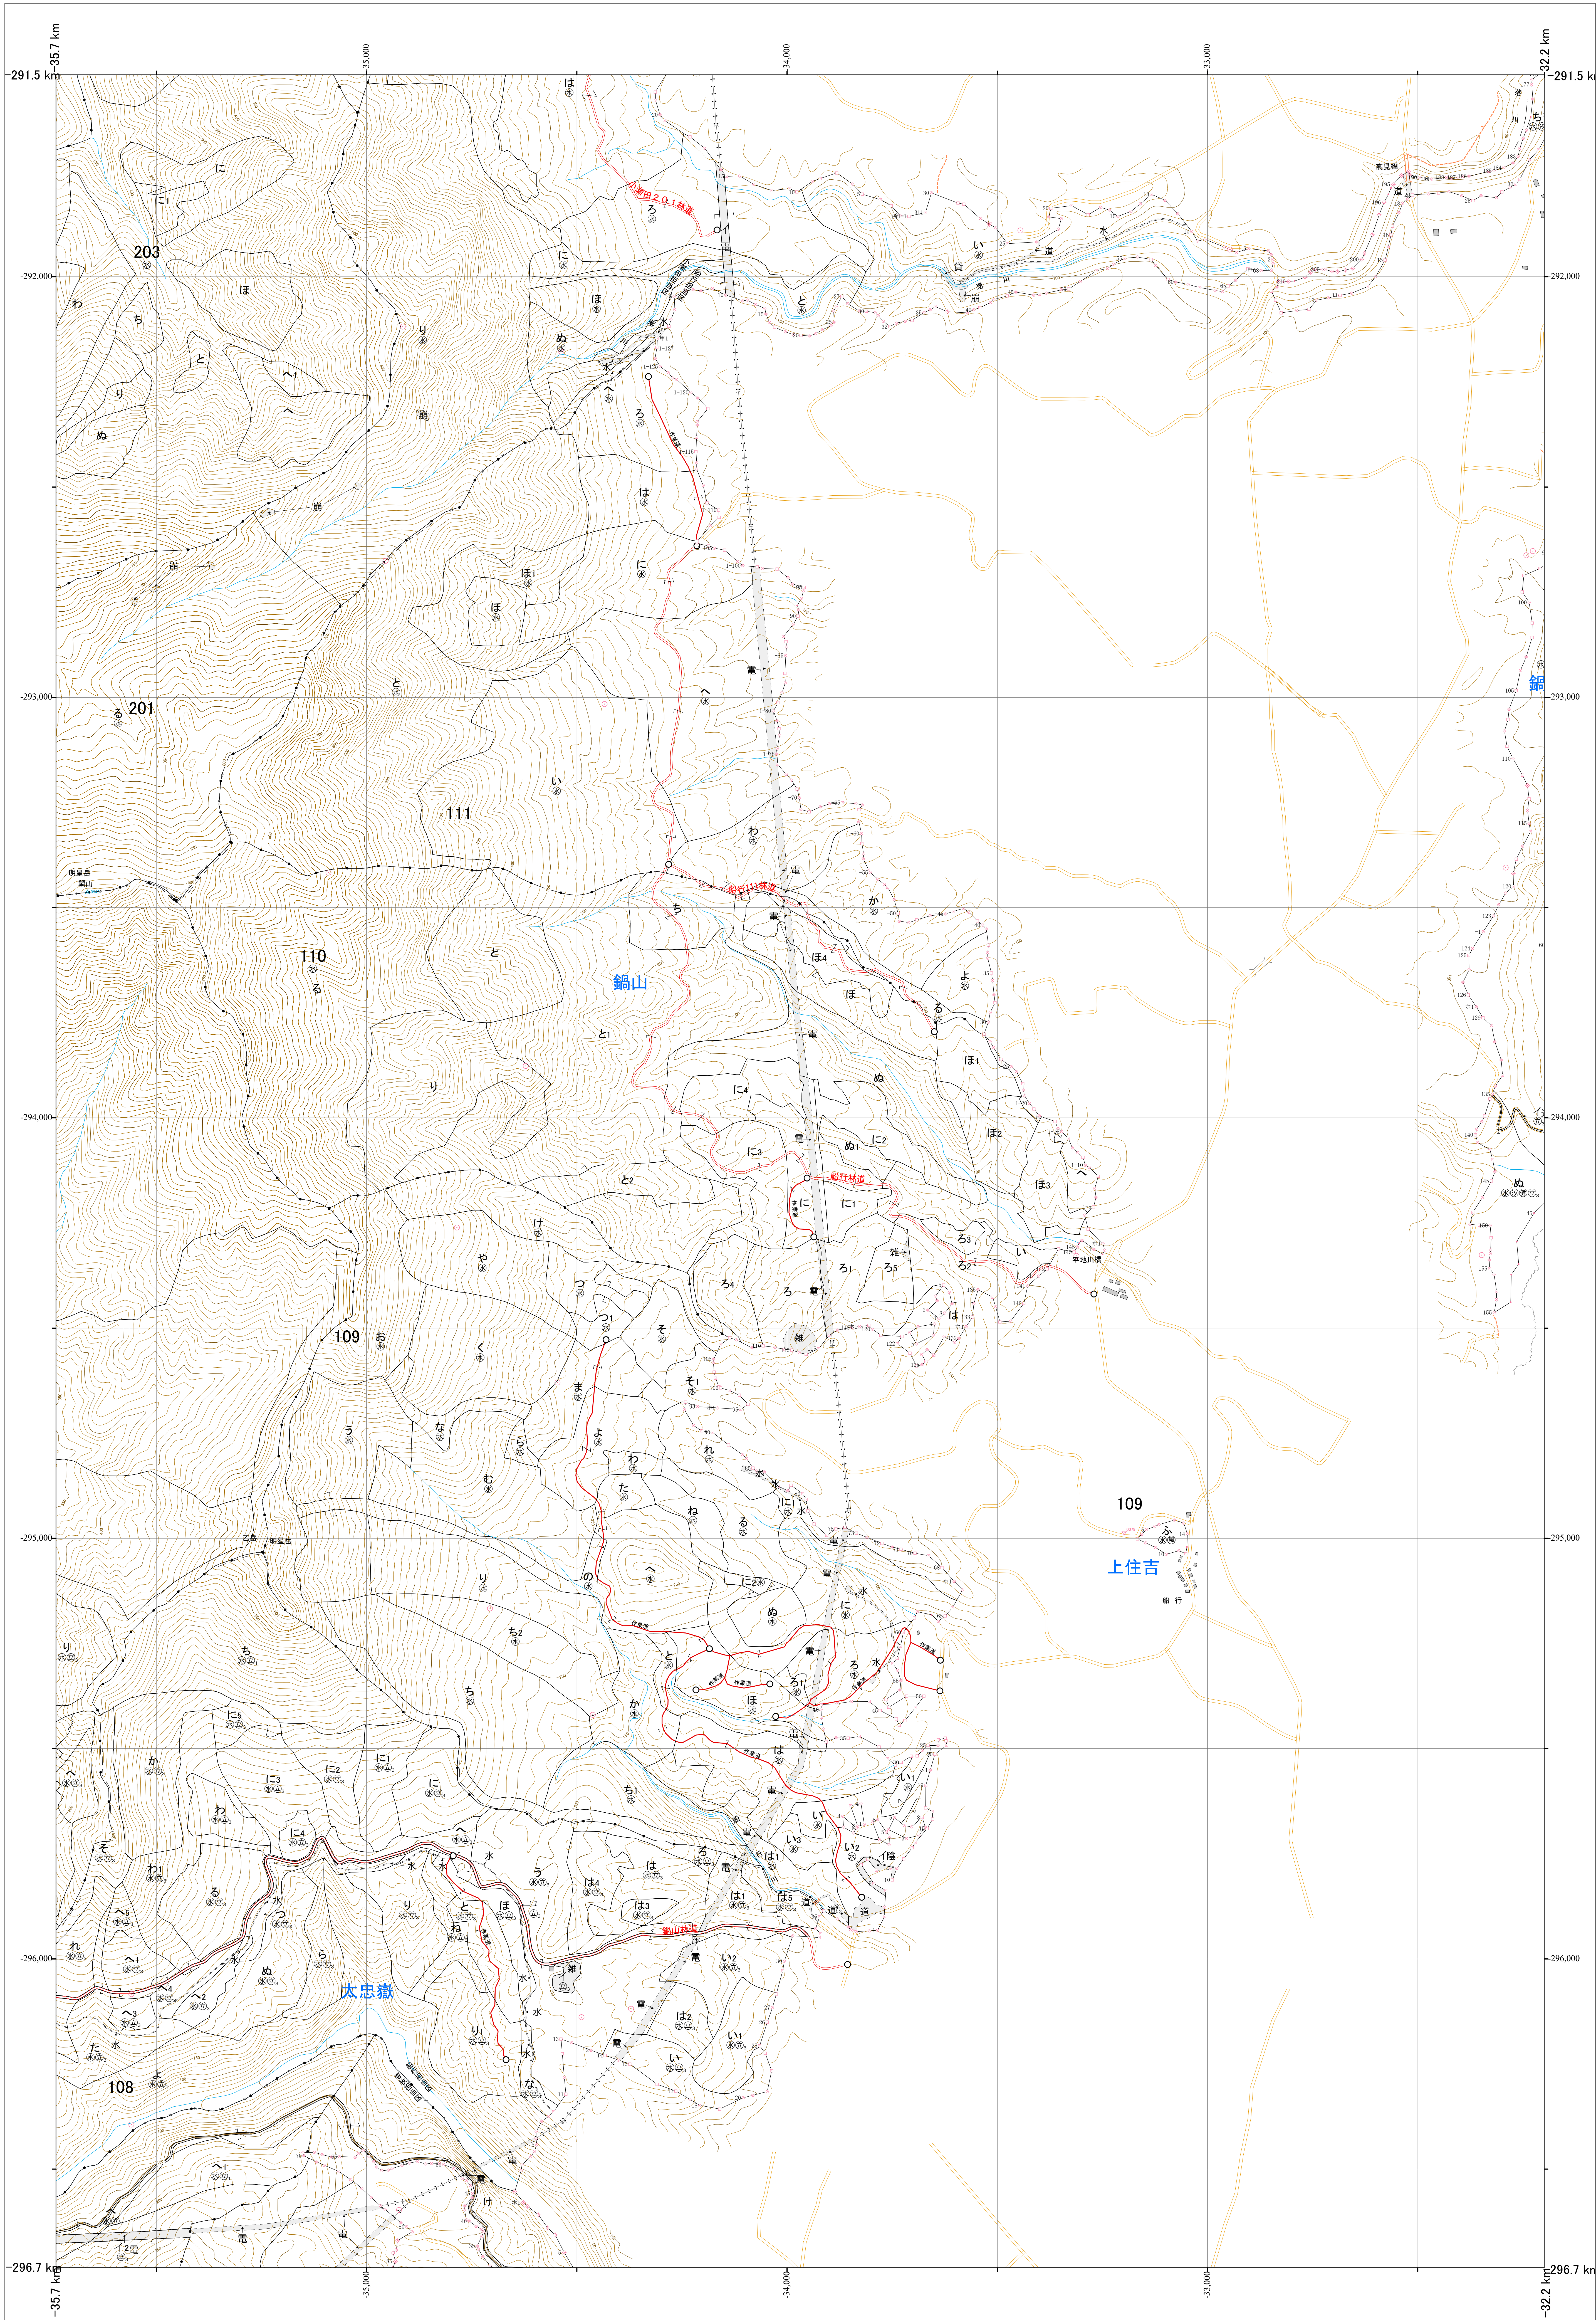

九州森林管理局 熊毛森林計画区
屋久島森林管理署 基本図 63 (全89)

第Ⅱ公共座標

熊毛 63

109、110、111い〜と、る〜よ林班

109、110、111い〜と、る〜よ林班

九州森林管理局 屋久島森林管理署
熊毛 63

令和七年度 第七次策定