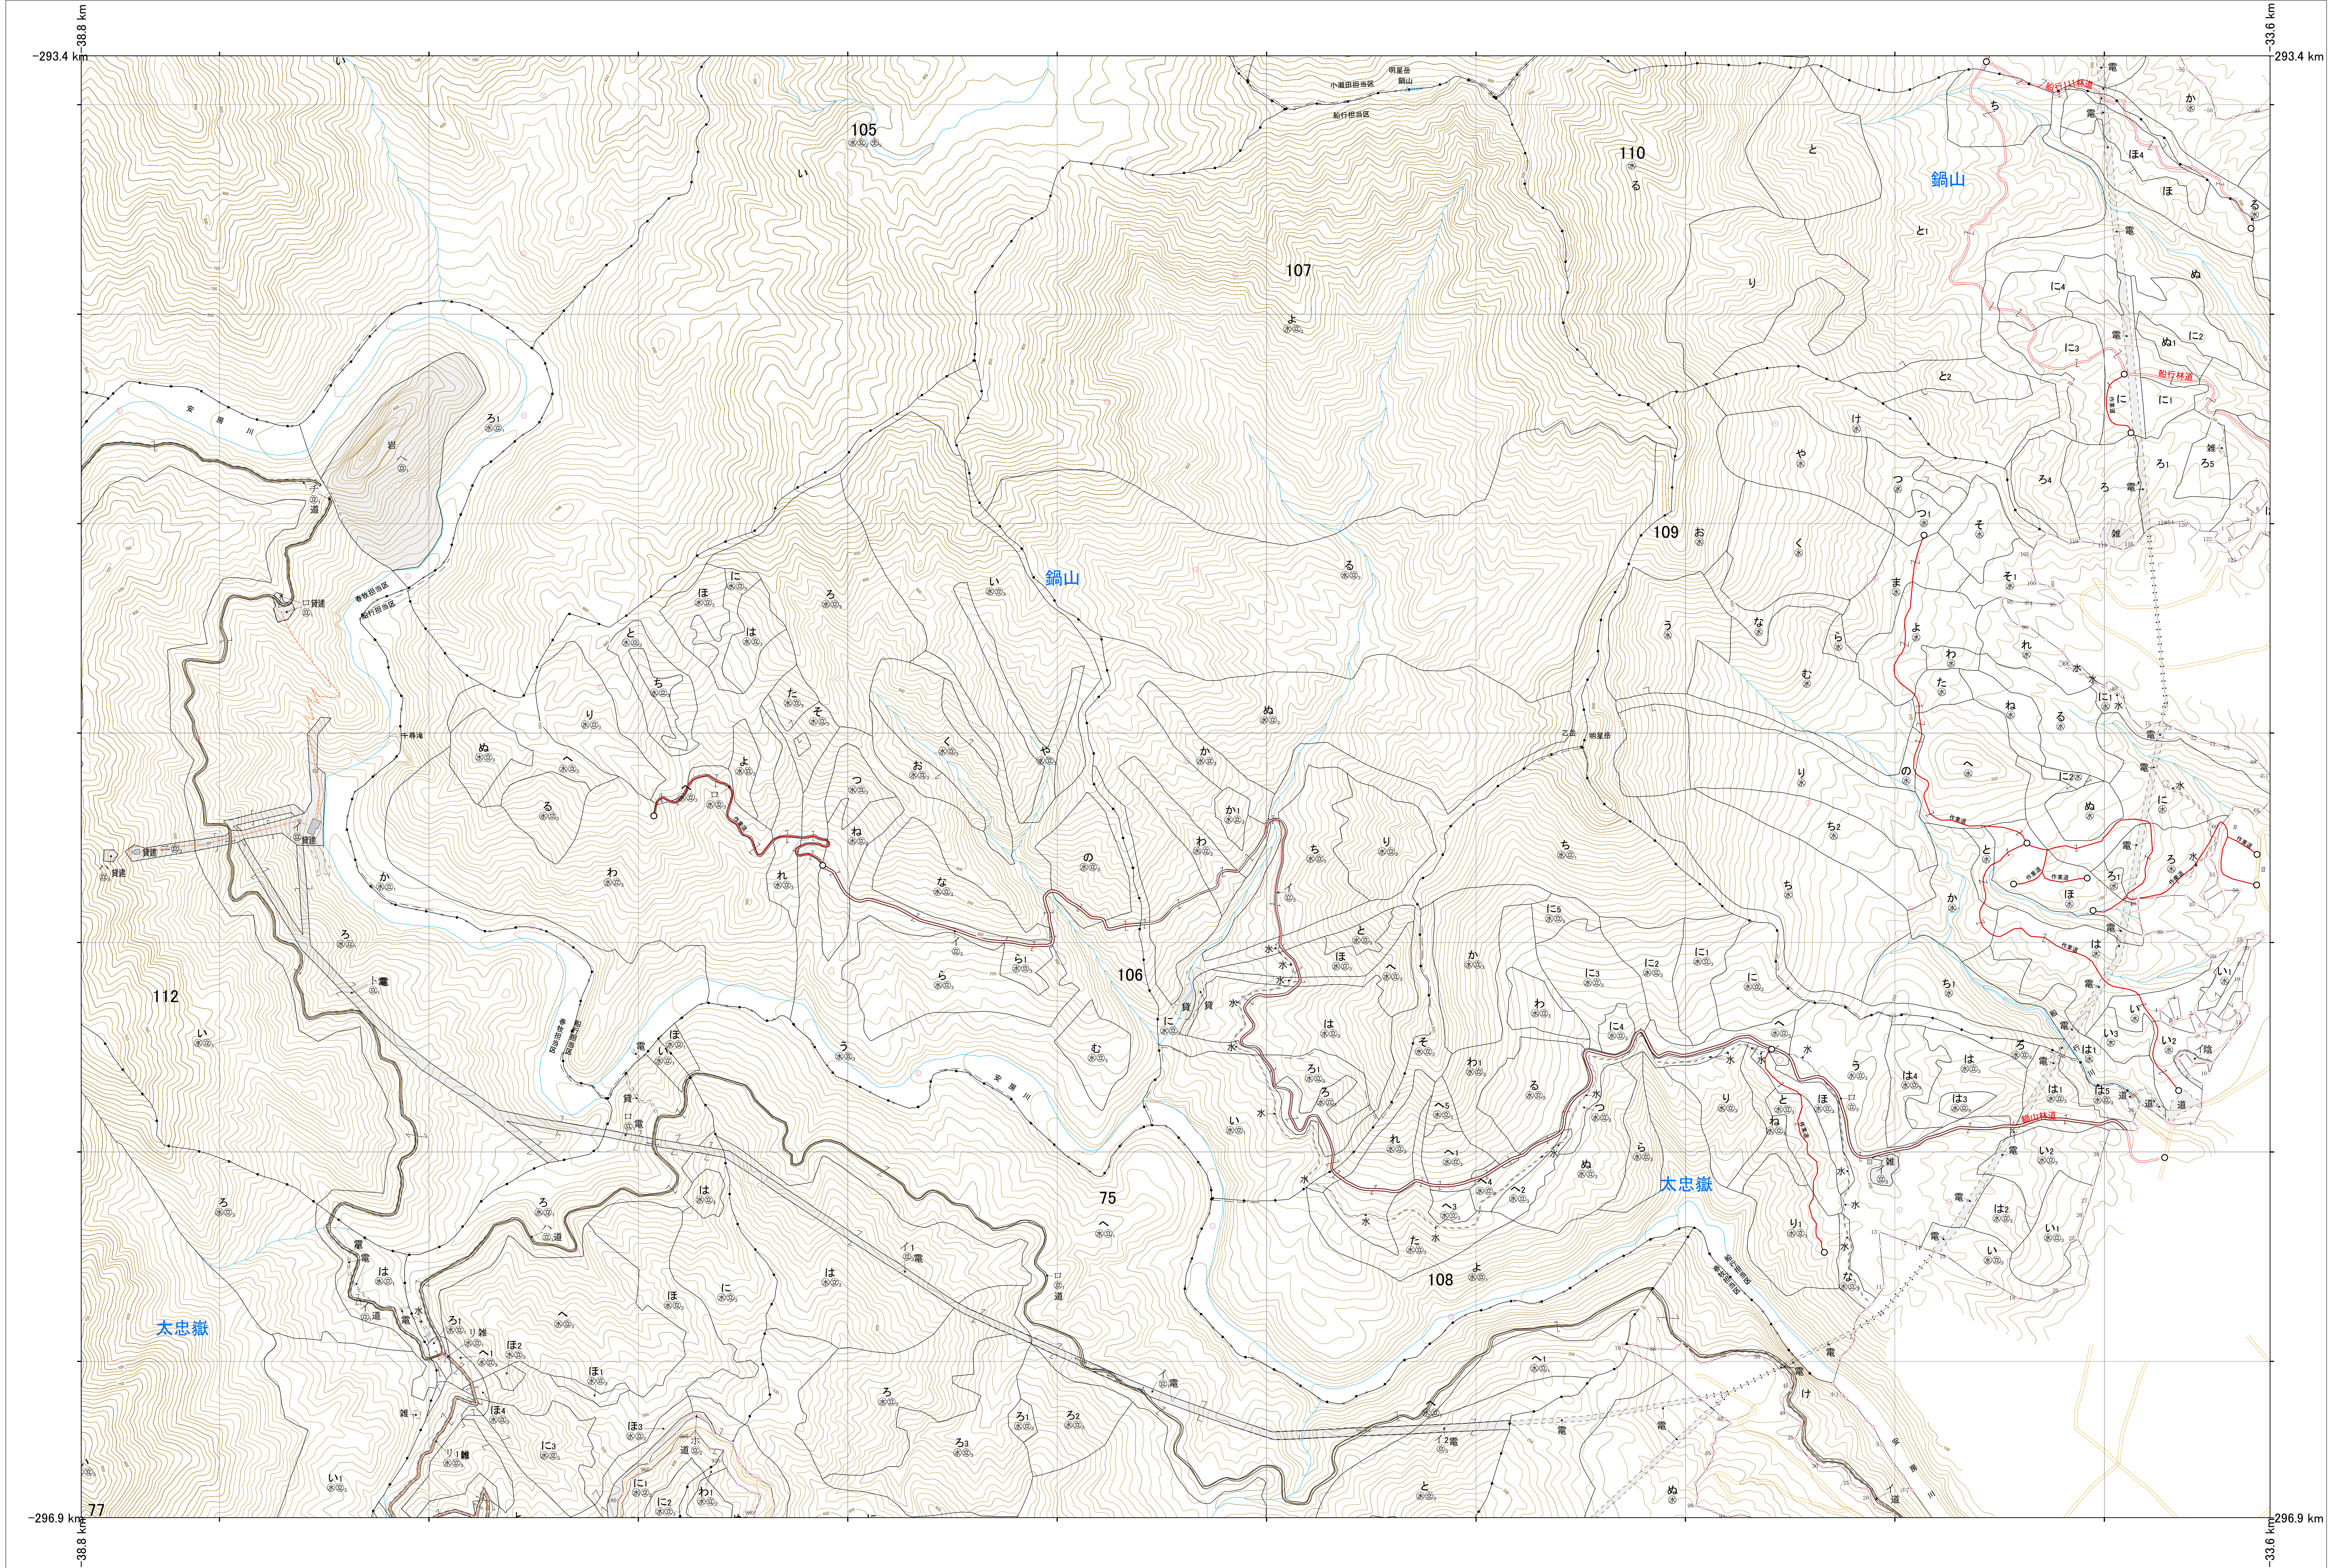

九州森林管理局 熊毛森林計画区
屋久島森林管理署 基本図 62 (全89)

106~108い~ら、う、イ、口林班

第II公共座標

6.12

106~108い~ら、う、イ、口林班

熊毛 62