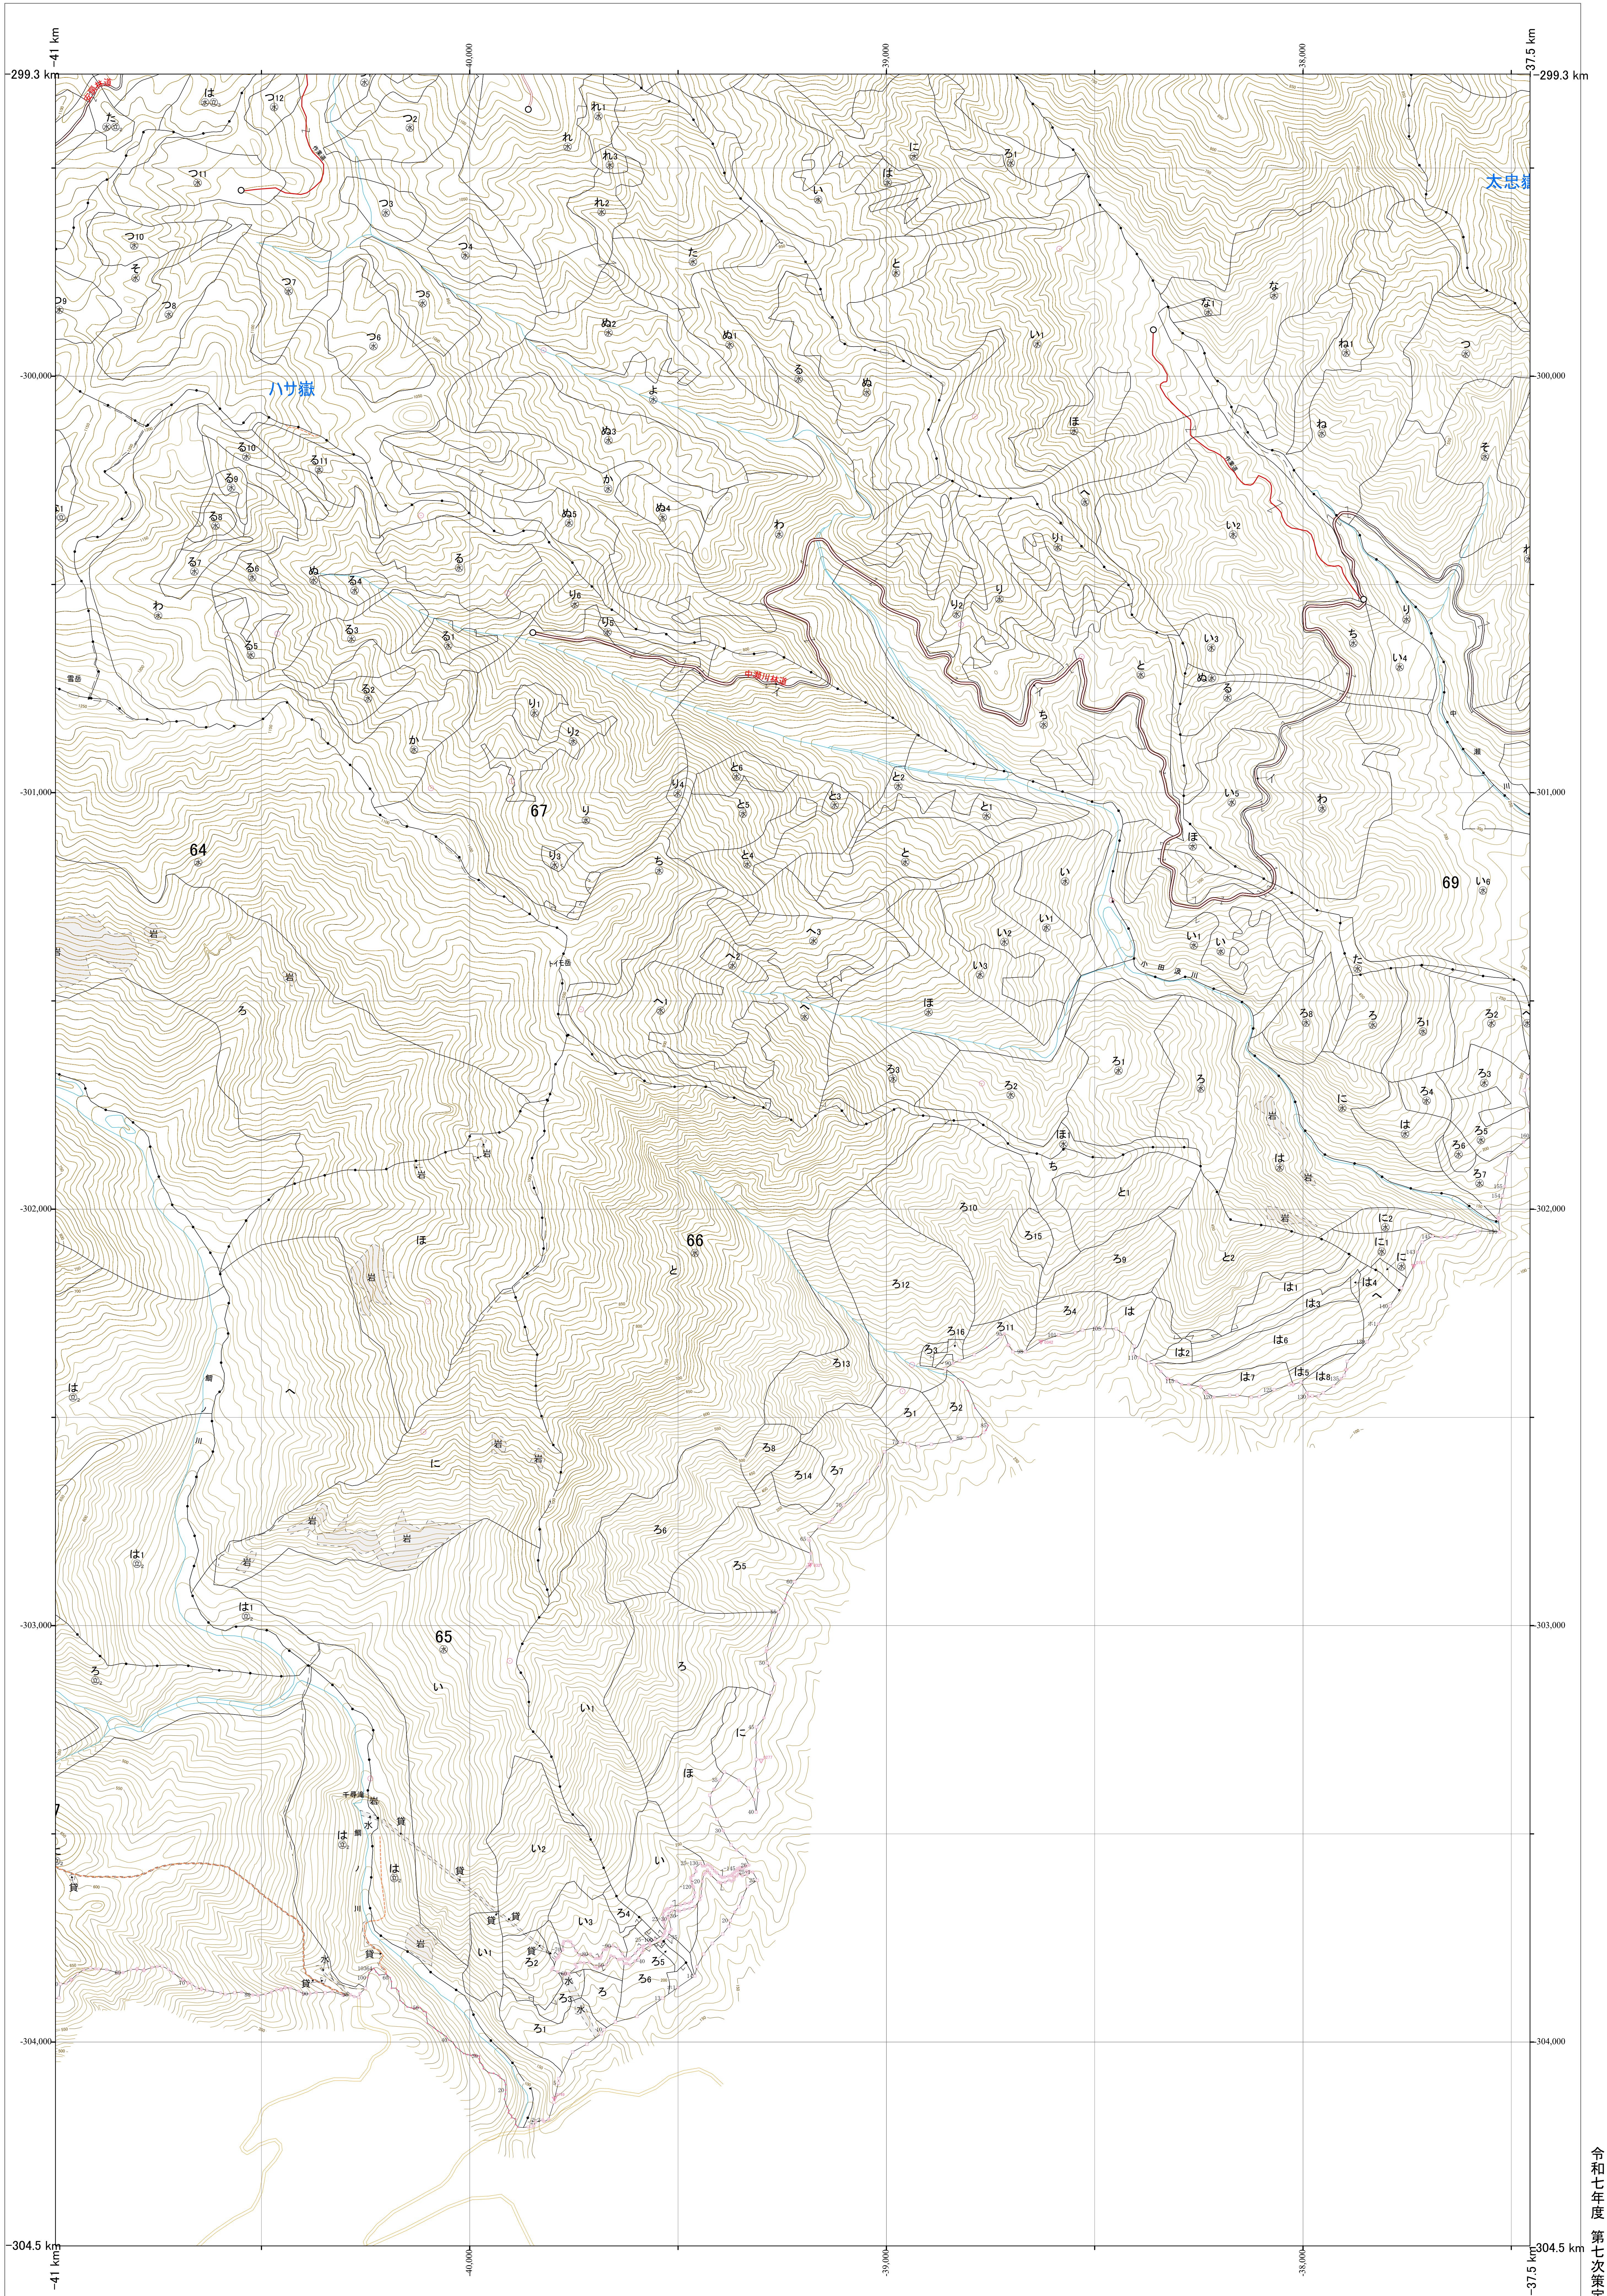

九州森林管理局 熊毛森林計画区
屋久島森林管理署 基本図 46 (全89)

第Ⅱ公共座標

熊毛 46

66、67林班

令和七年度 第七次策定

66、67林班

九州森林管理局 屋久島森林管理署
熊毛 46