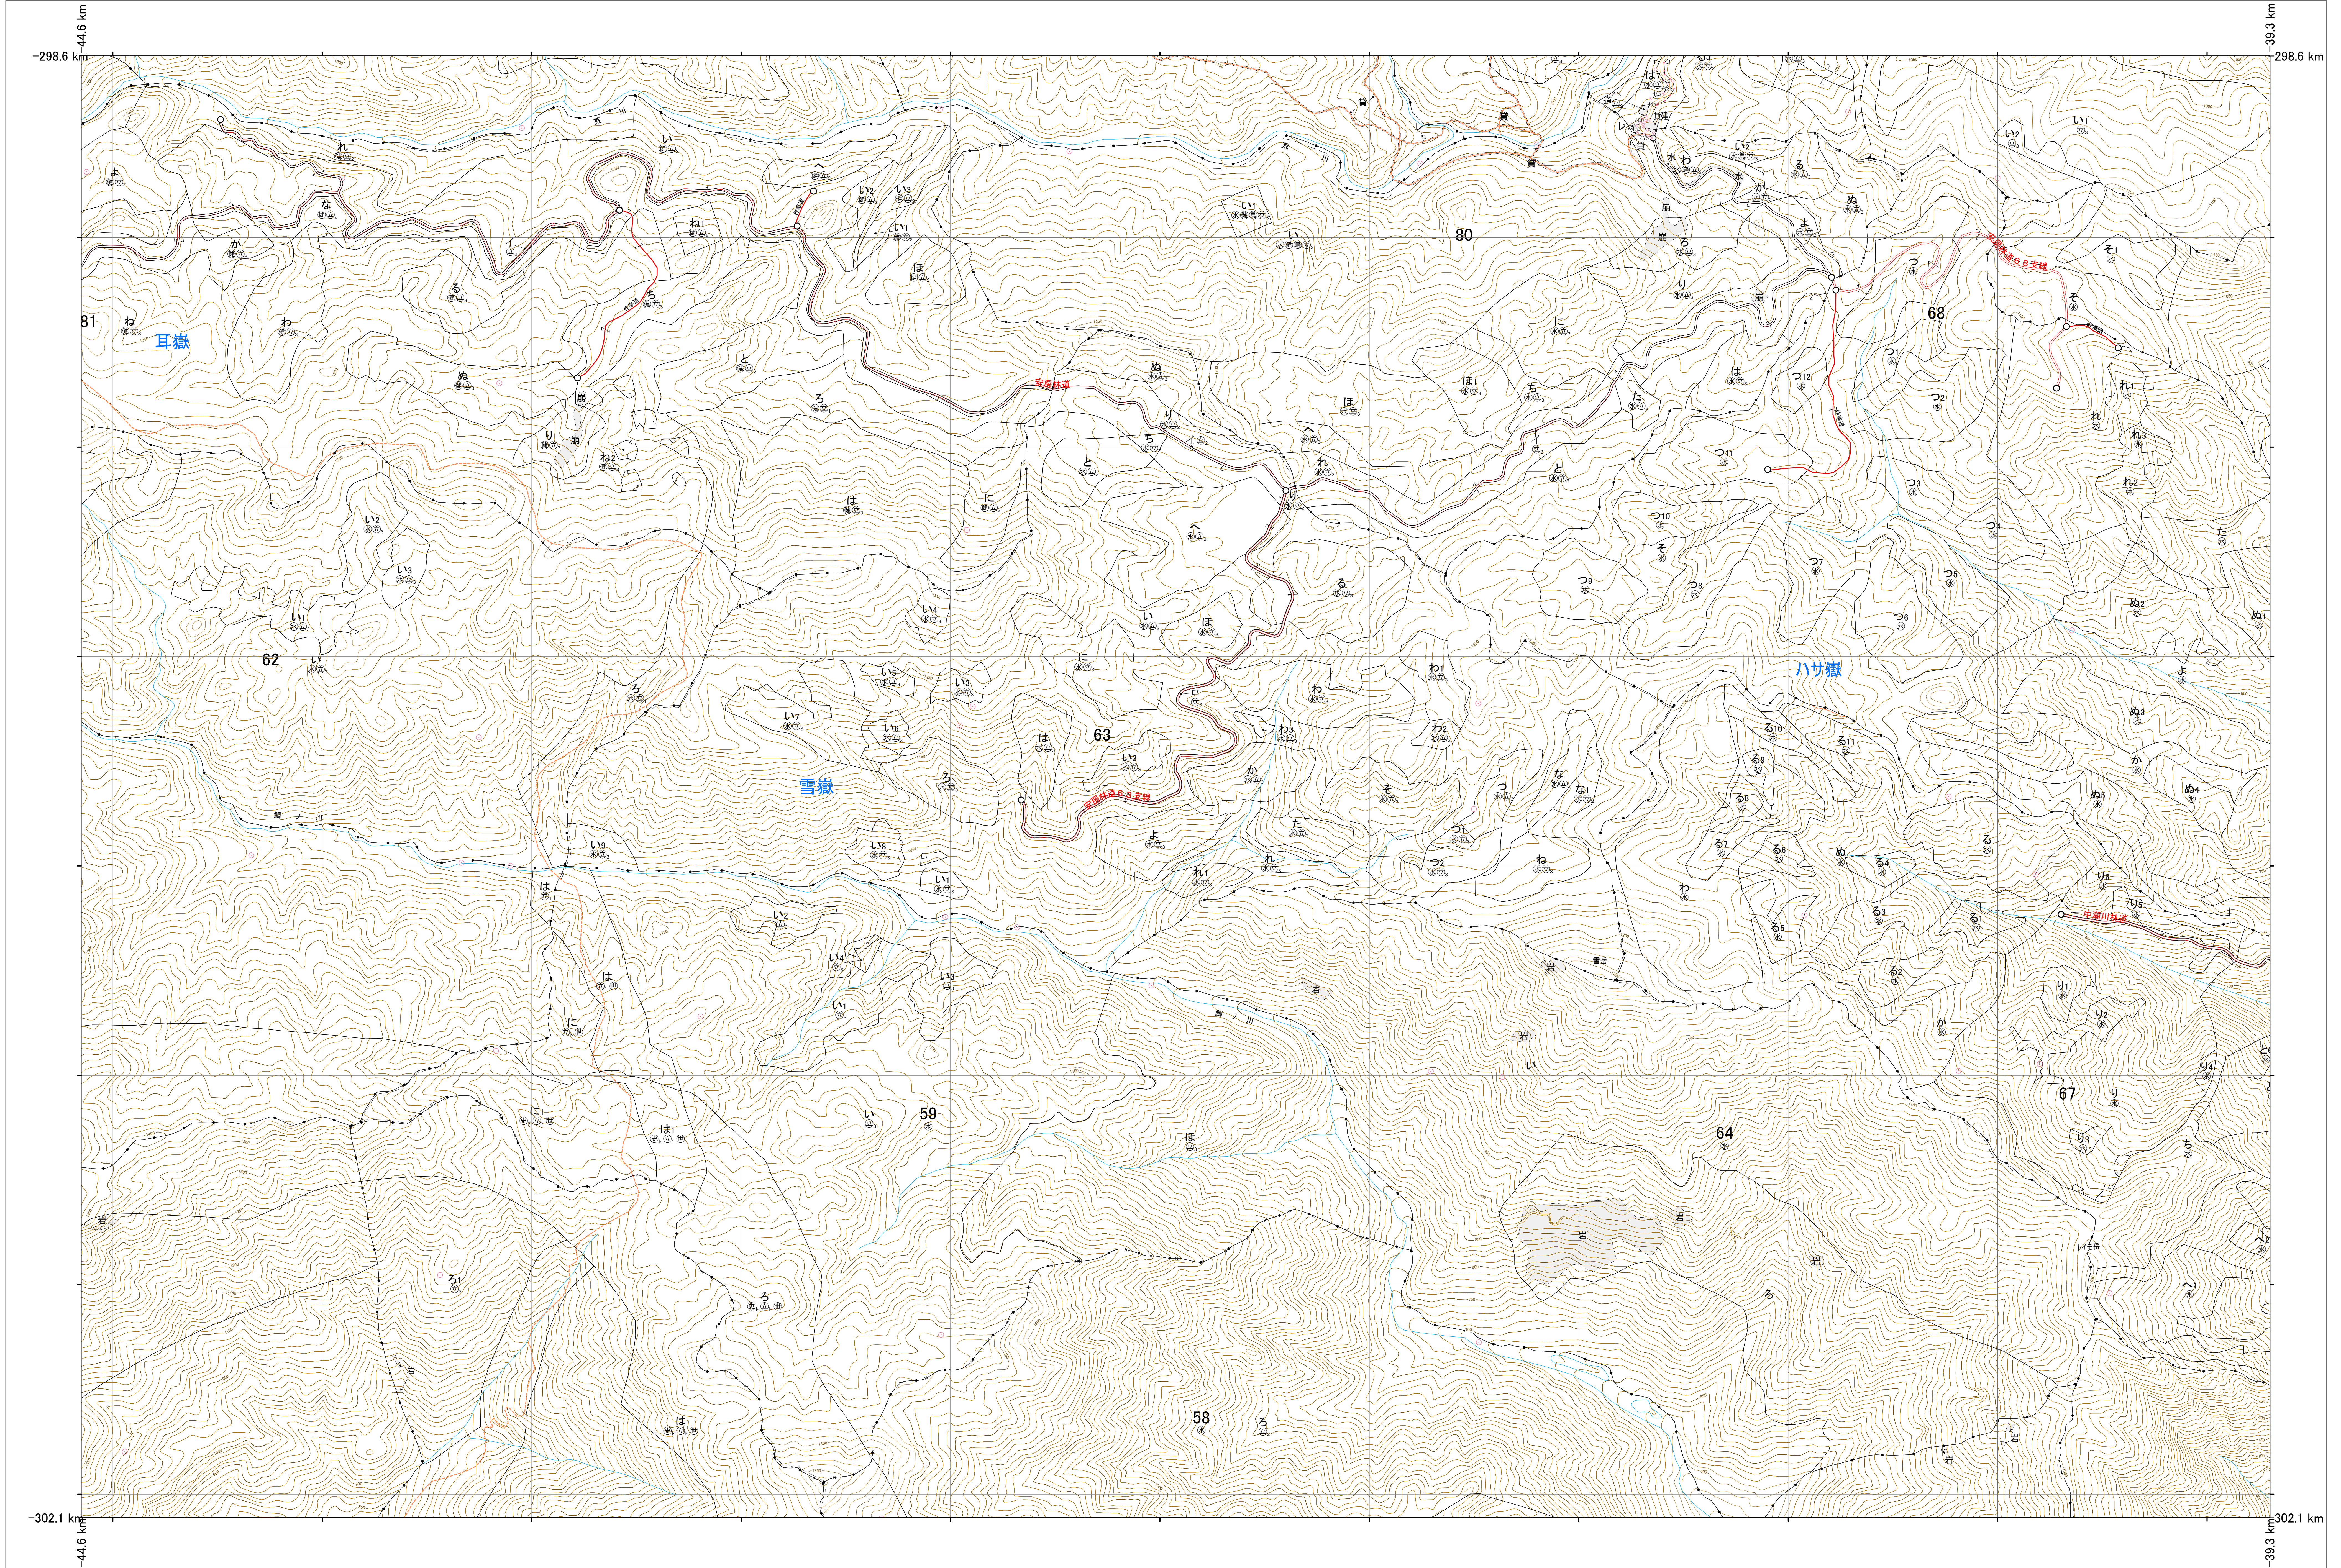

九州森林管理局 熊毛森林計画区
屋久島森林管理署 基本図 44 (全89)

59、63、80林班

第Ⅱ公共座標

6.1

九州森林管理局 屋久島森林管理署

令和七年度 第七次策定

59、63、80林班

熊毛 44