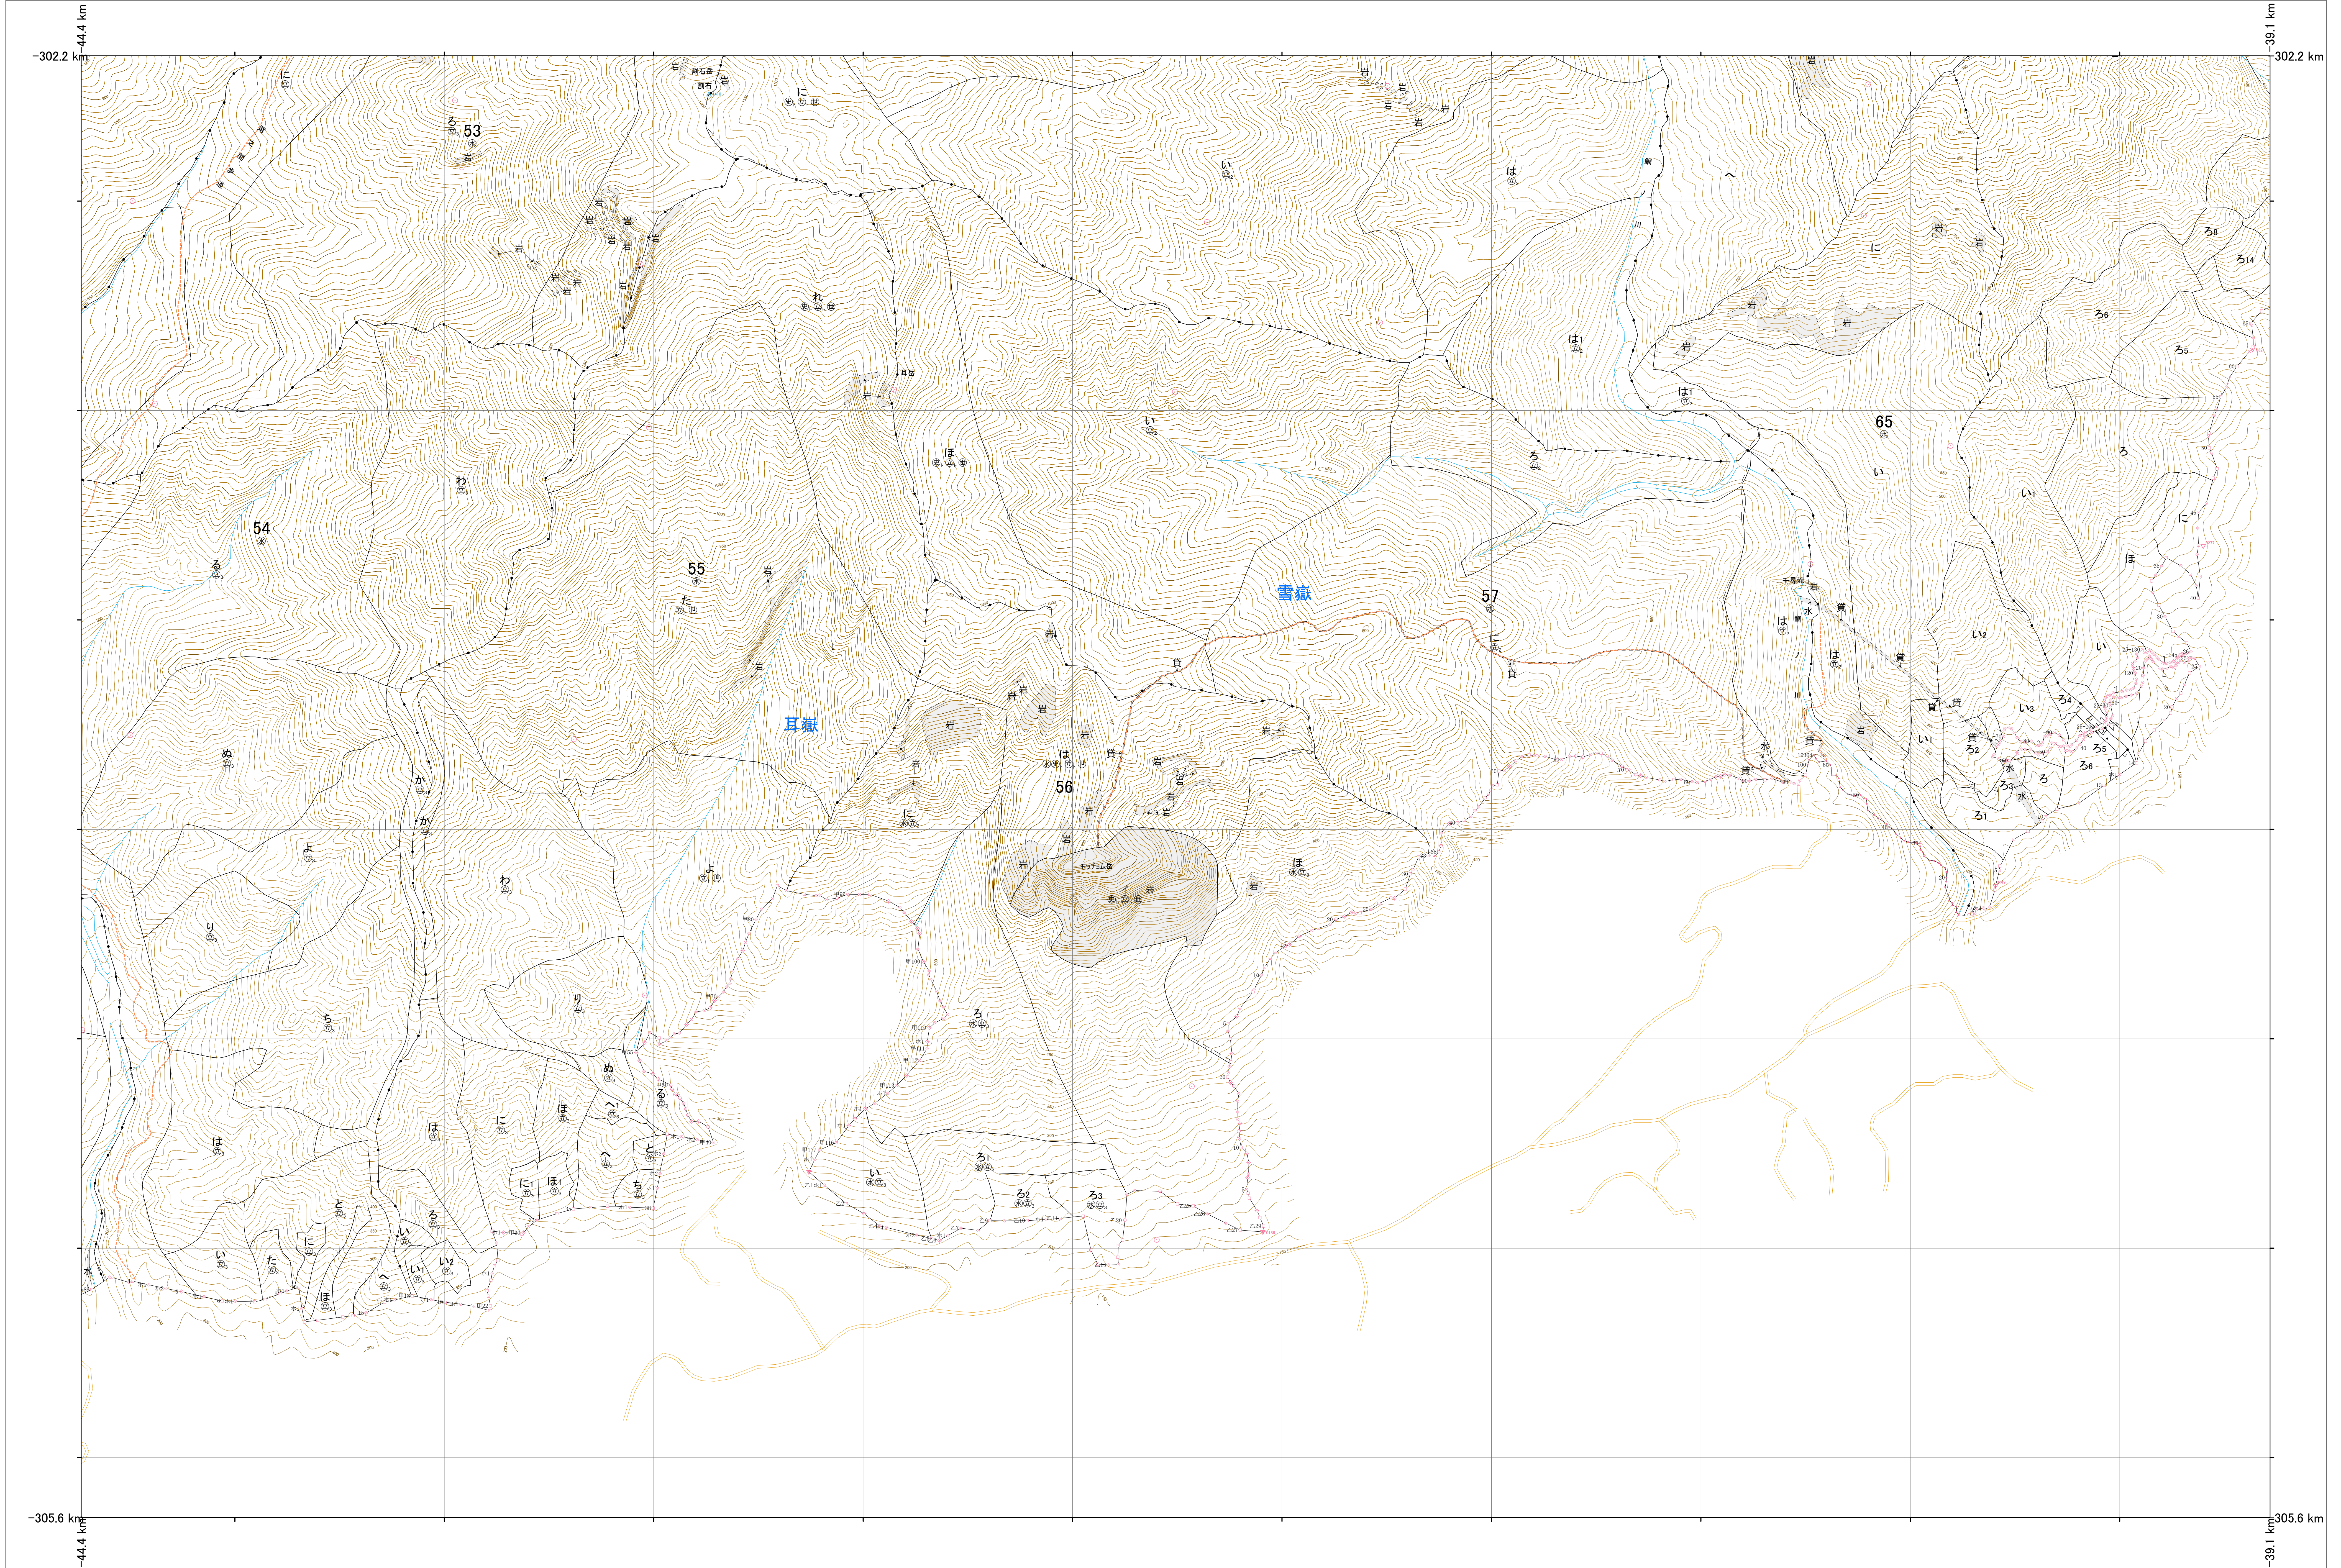

九州森林管理局 熊毛森林計画区  
屋久島森林管理署 基本図 42 (全89)

55~57林班

第Ⅱ公共座標

6.09

55~57林班

熊毛 42