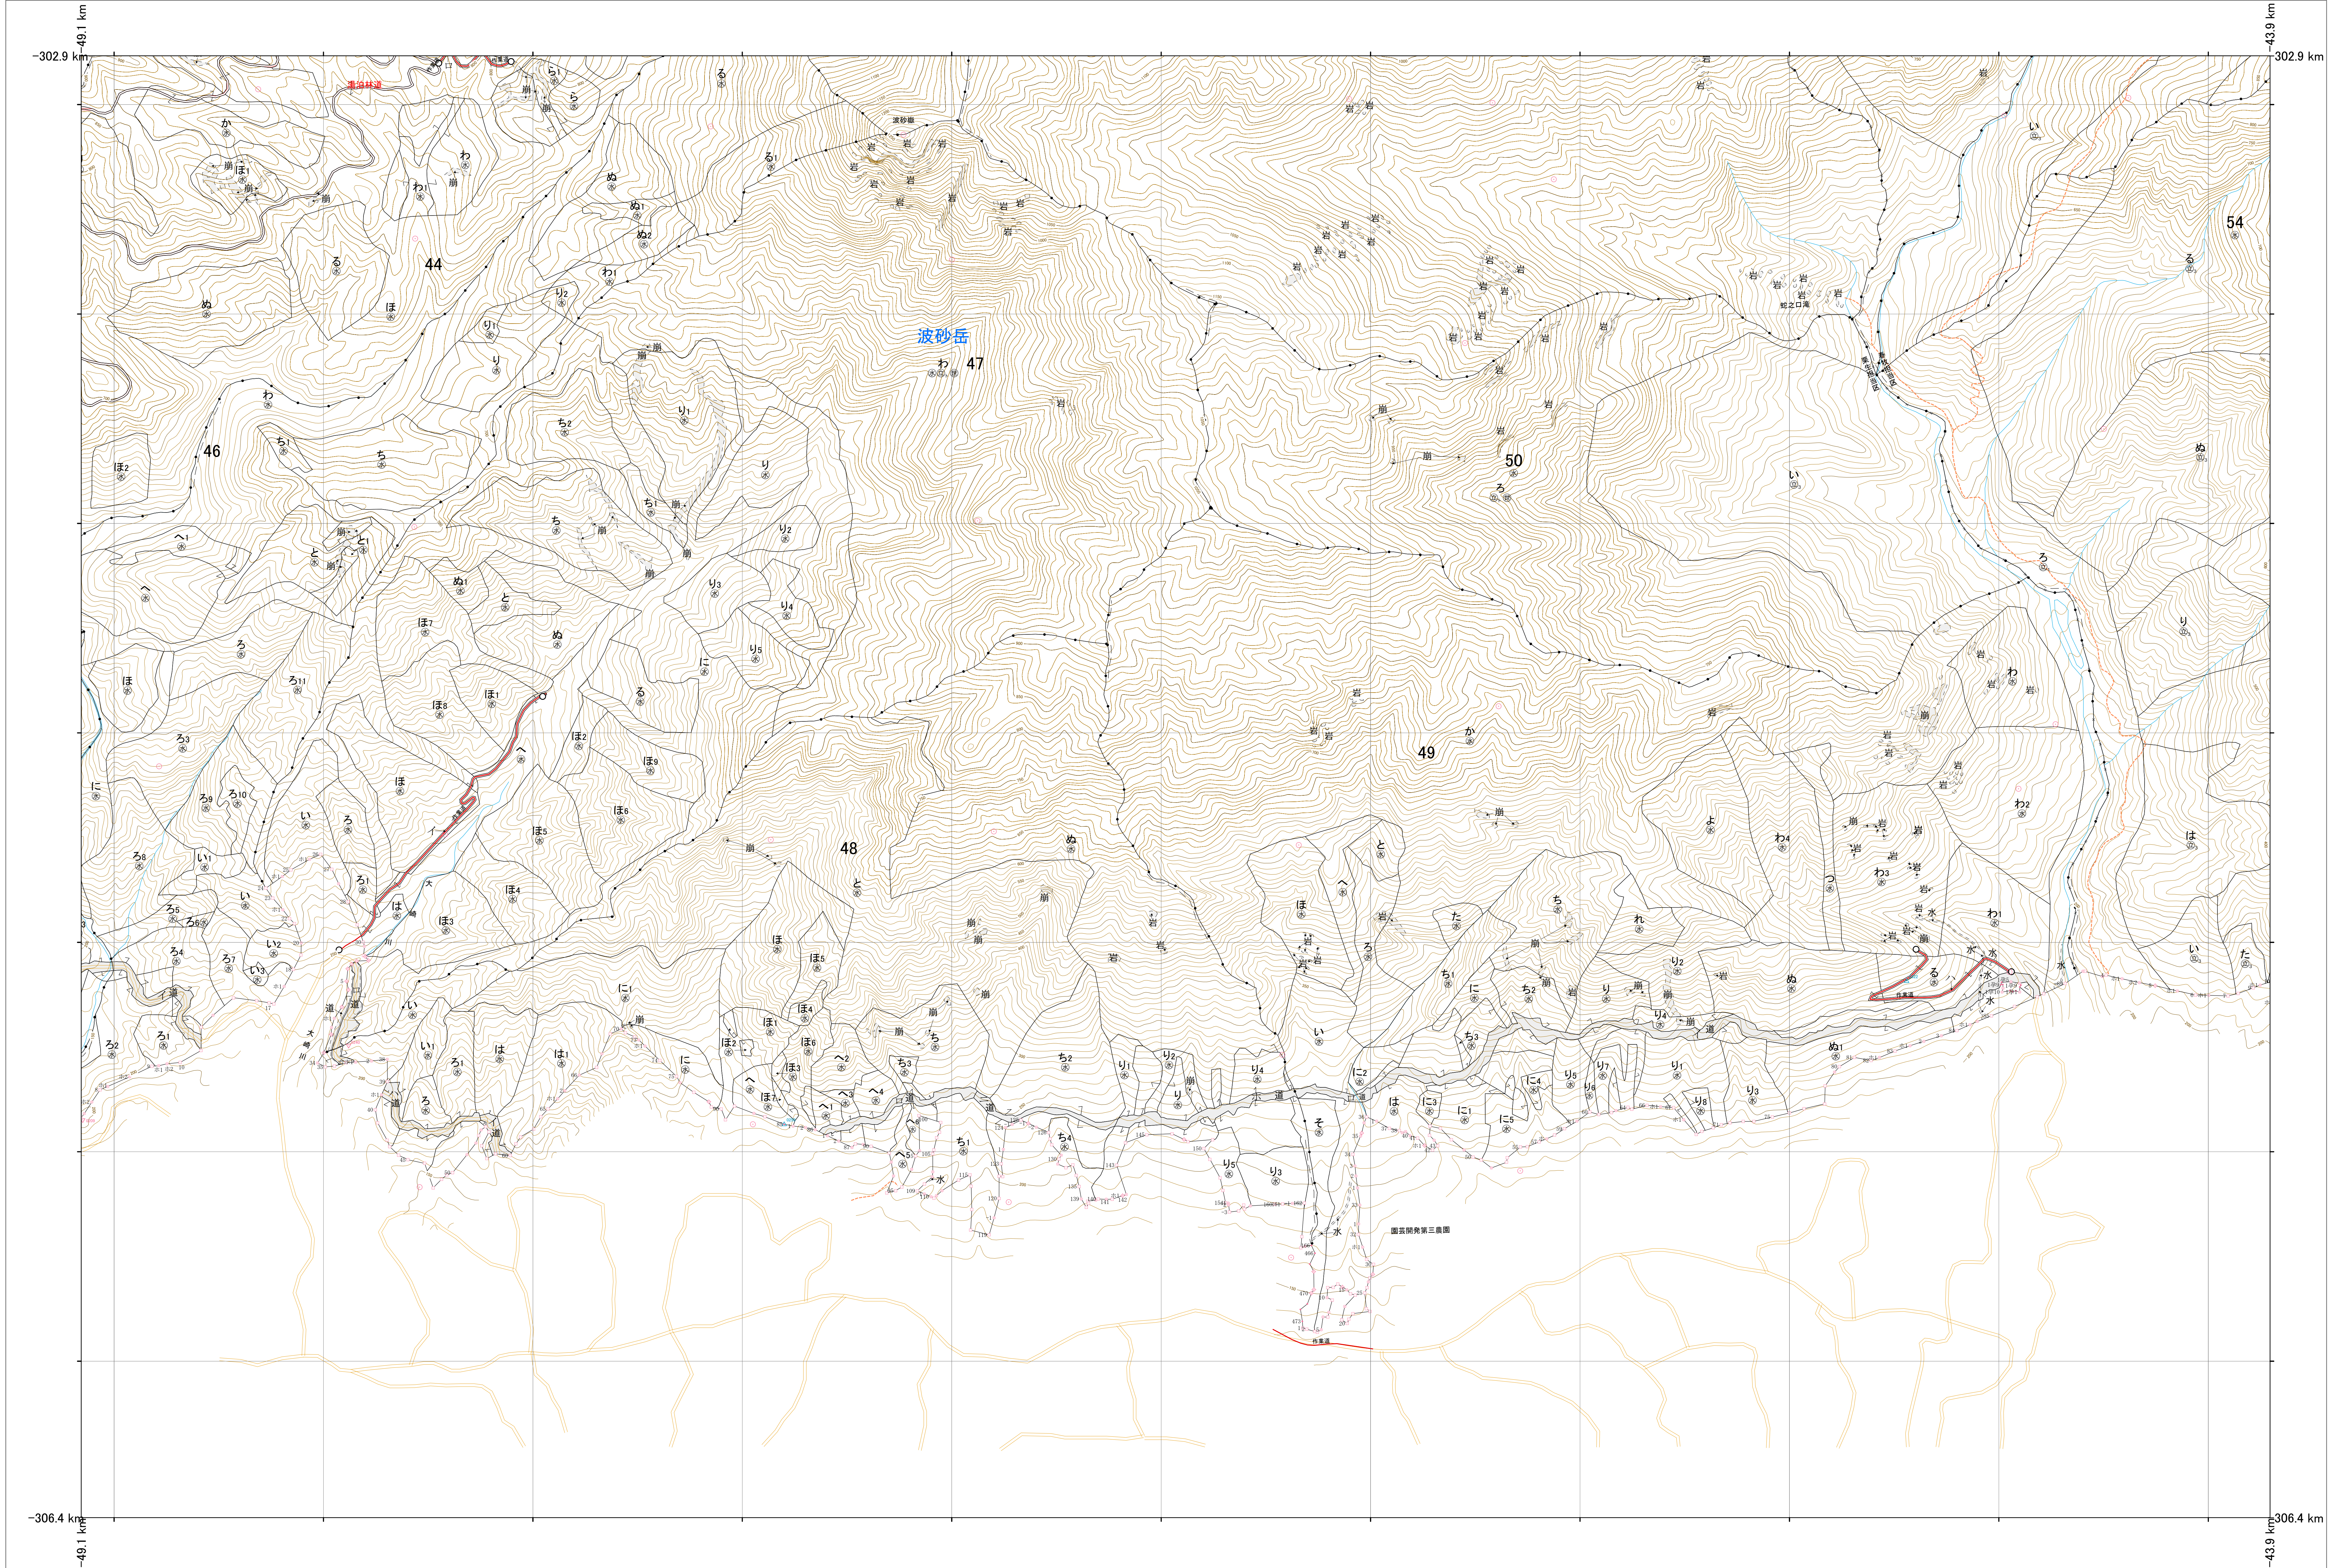

九州森林管理局 熊毛森林計画区
屋久島森林管理署 基本図 39 (全89)

班48~50林

第Ⅱ公共座標

6.09

48~50林班

熊毛 39