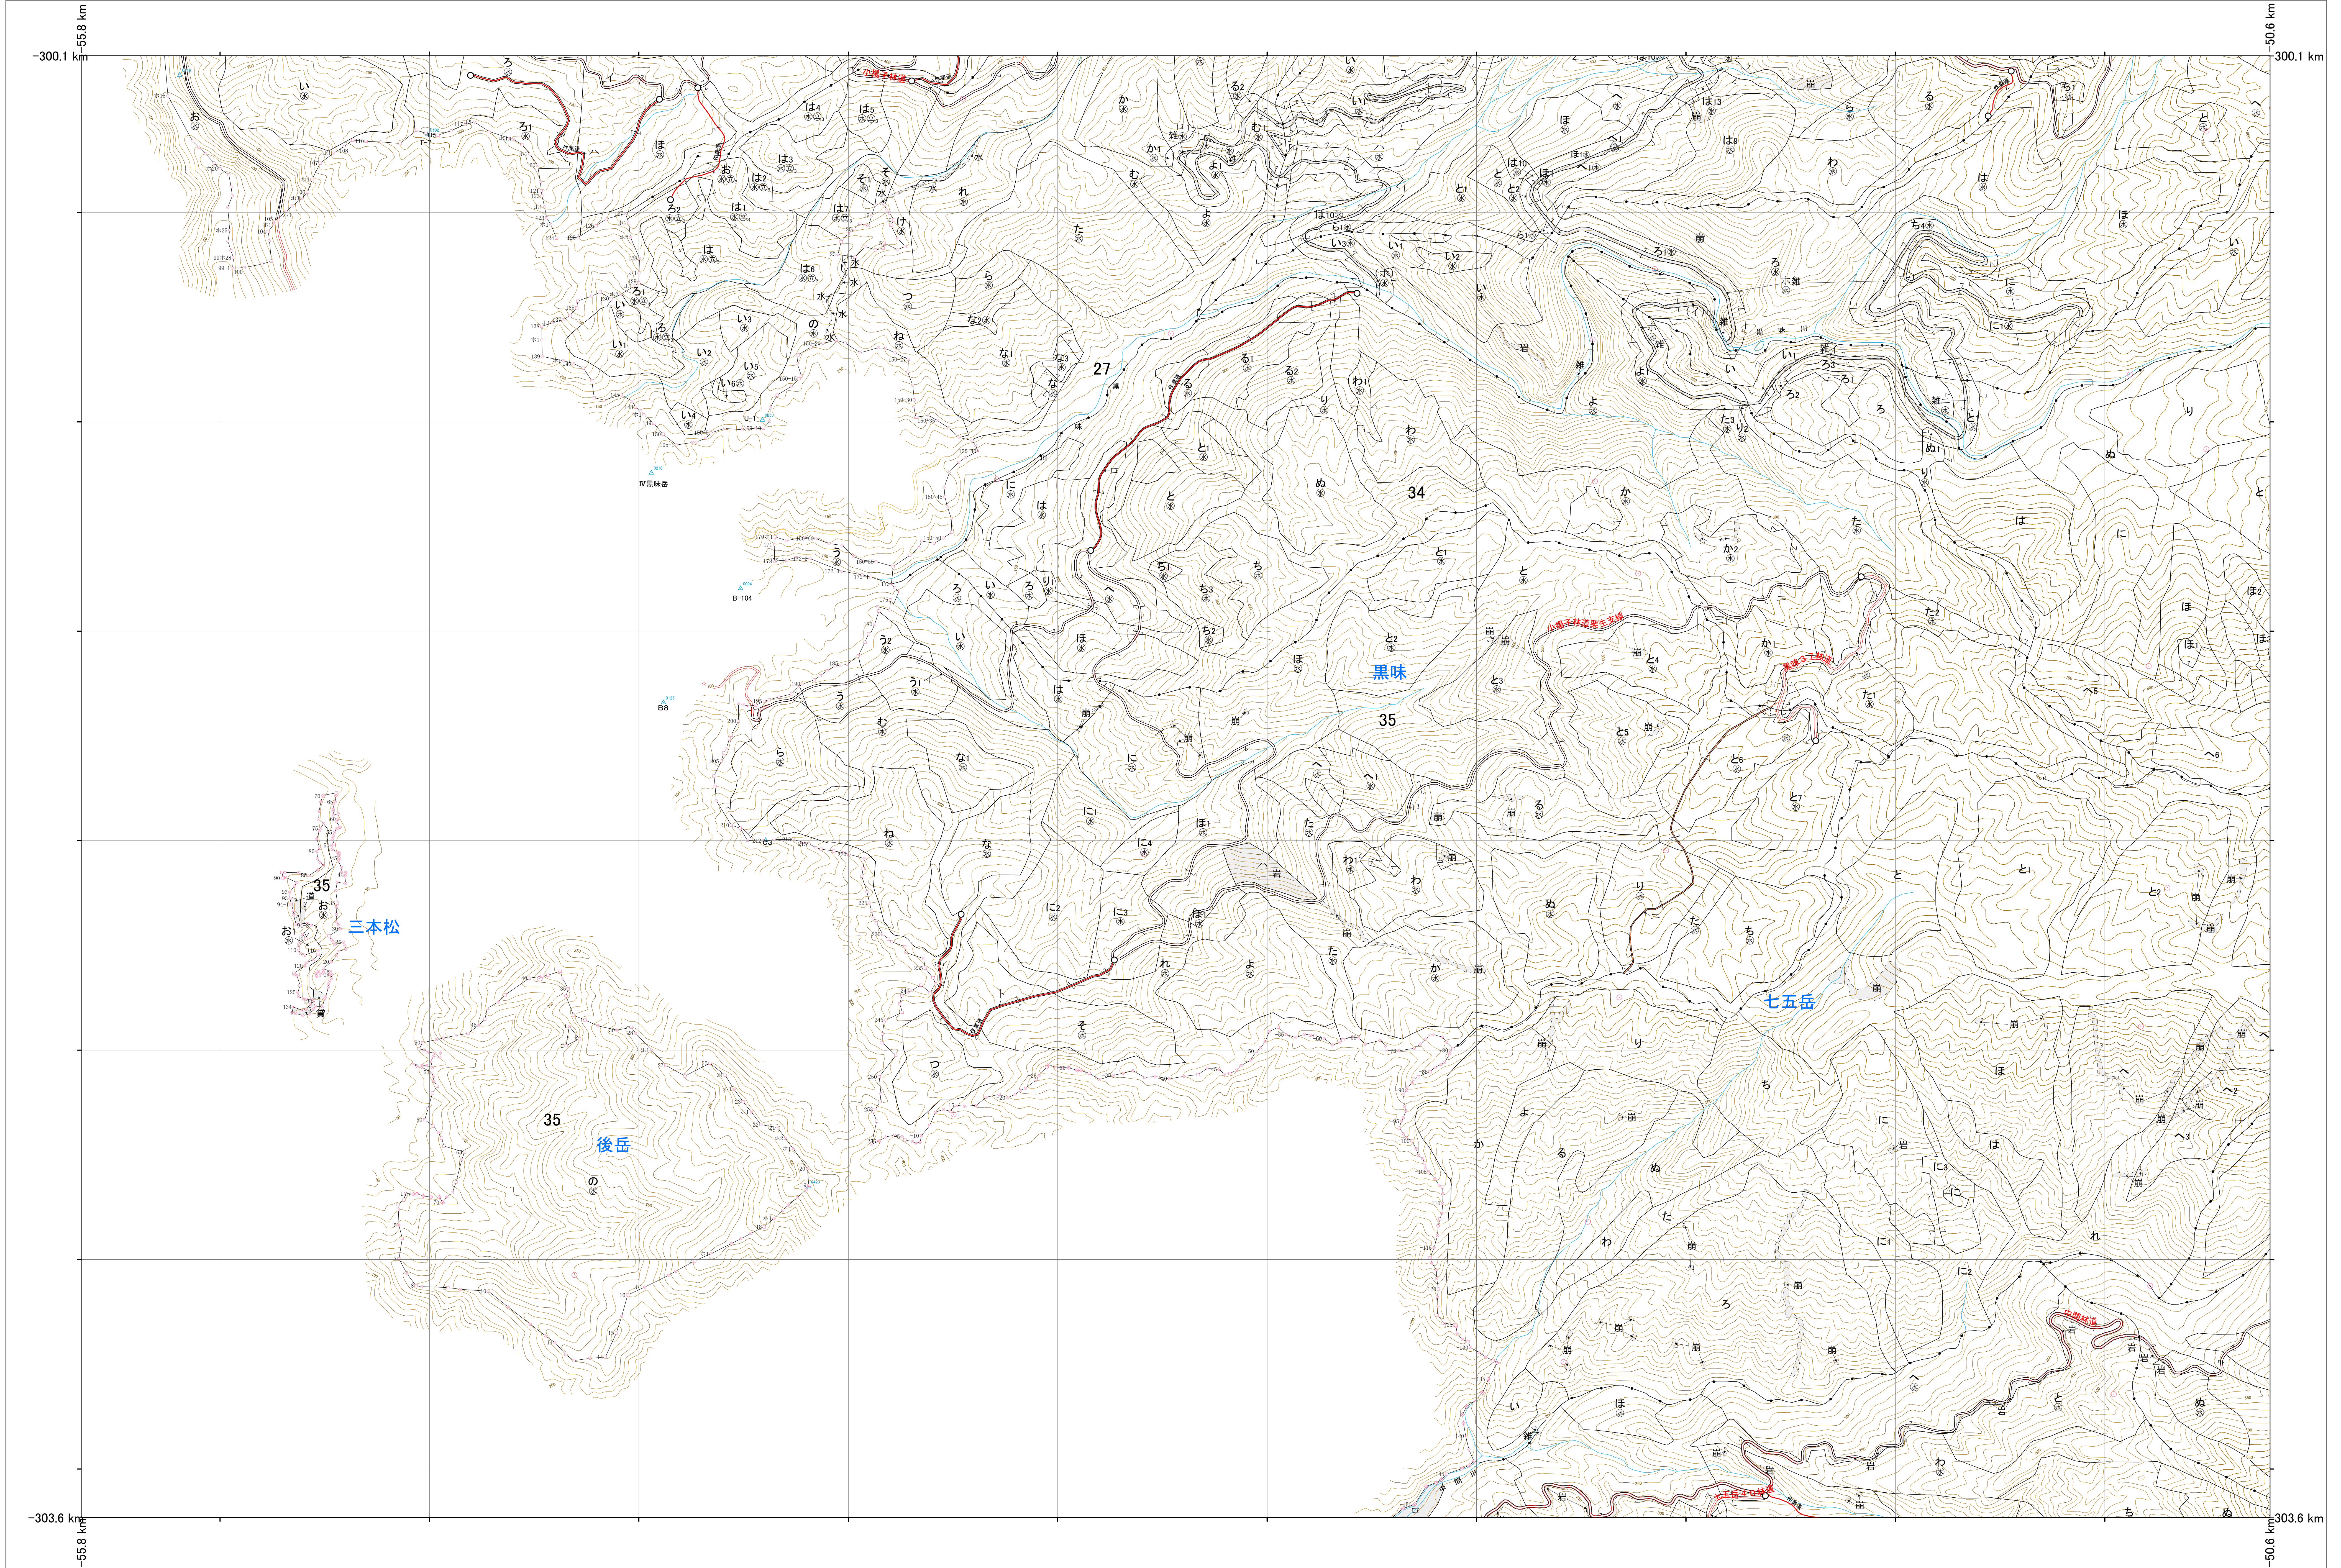

九州森林管理局 熊毛森林計画区
屋久島森林管理署 基本図 36 (全89)

34, 35(36欠)林班

第II公共座標

6.09

34, 35(36欠)林班

熊毛 36