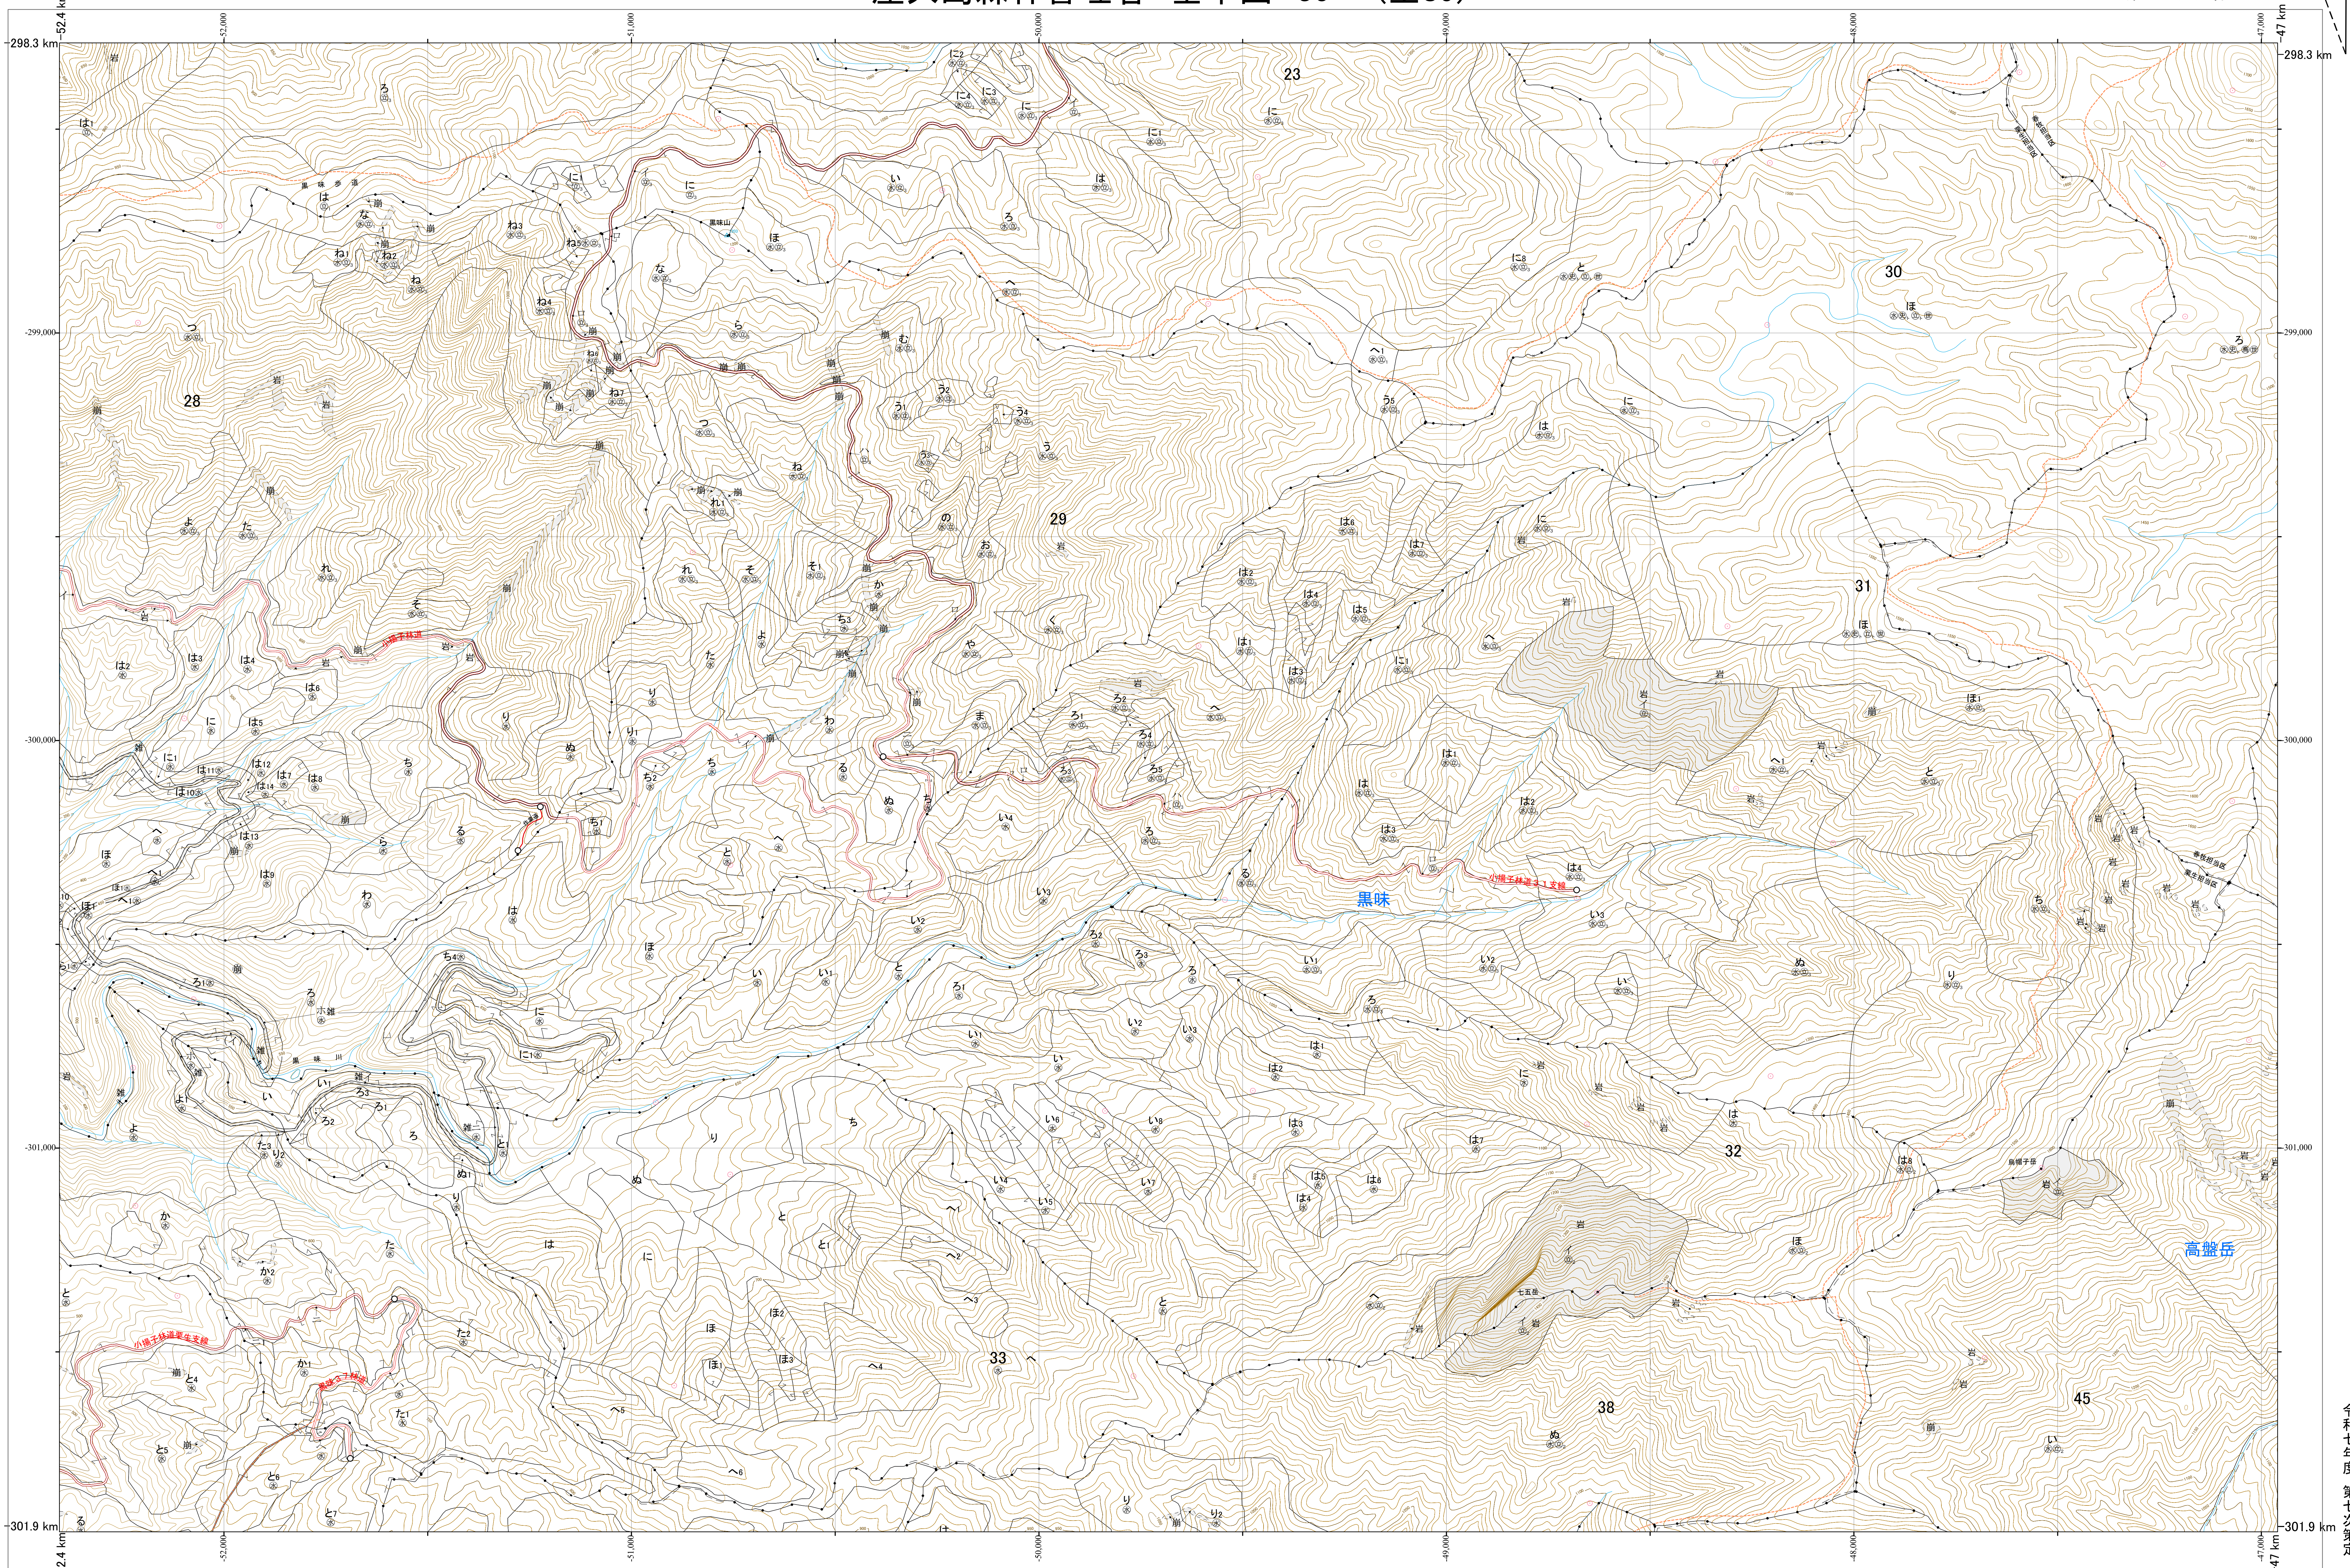

九州森林管理局 熊毛森林計画区
屋久島森林管理署 基本図 35 (全89)

九州森林管理局 屋久島森林管理署

令和七年度 第七次策定