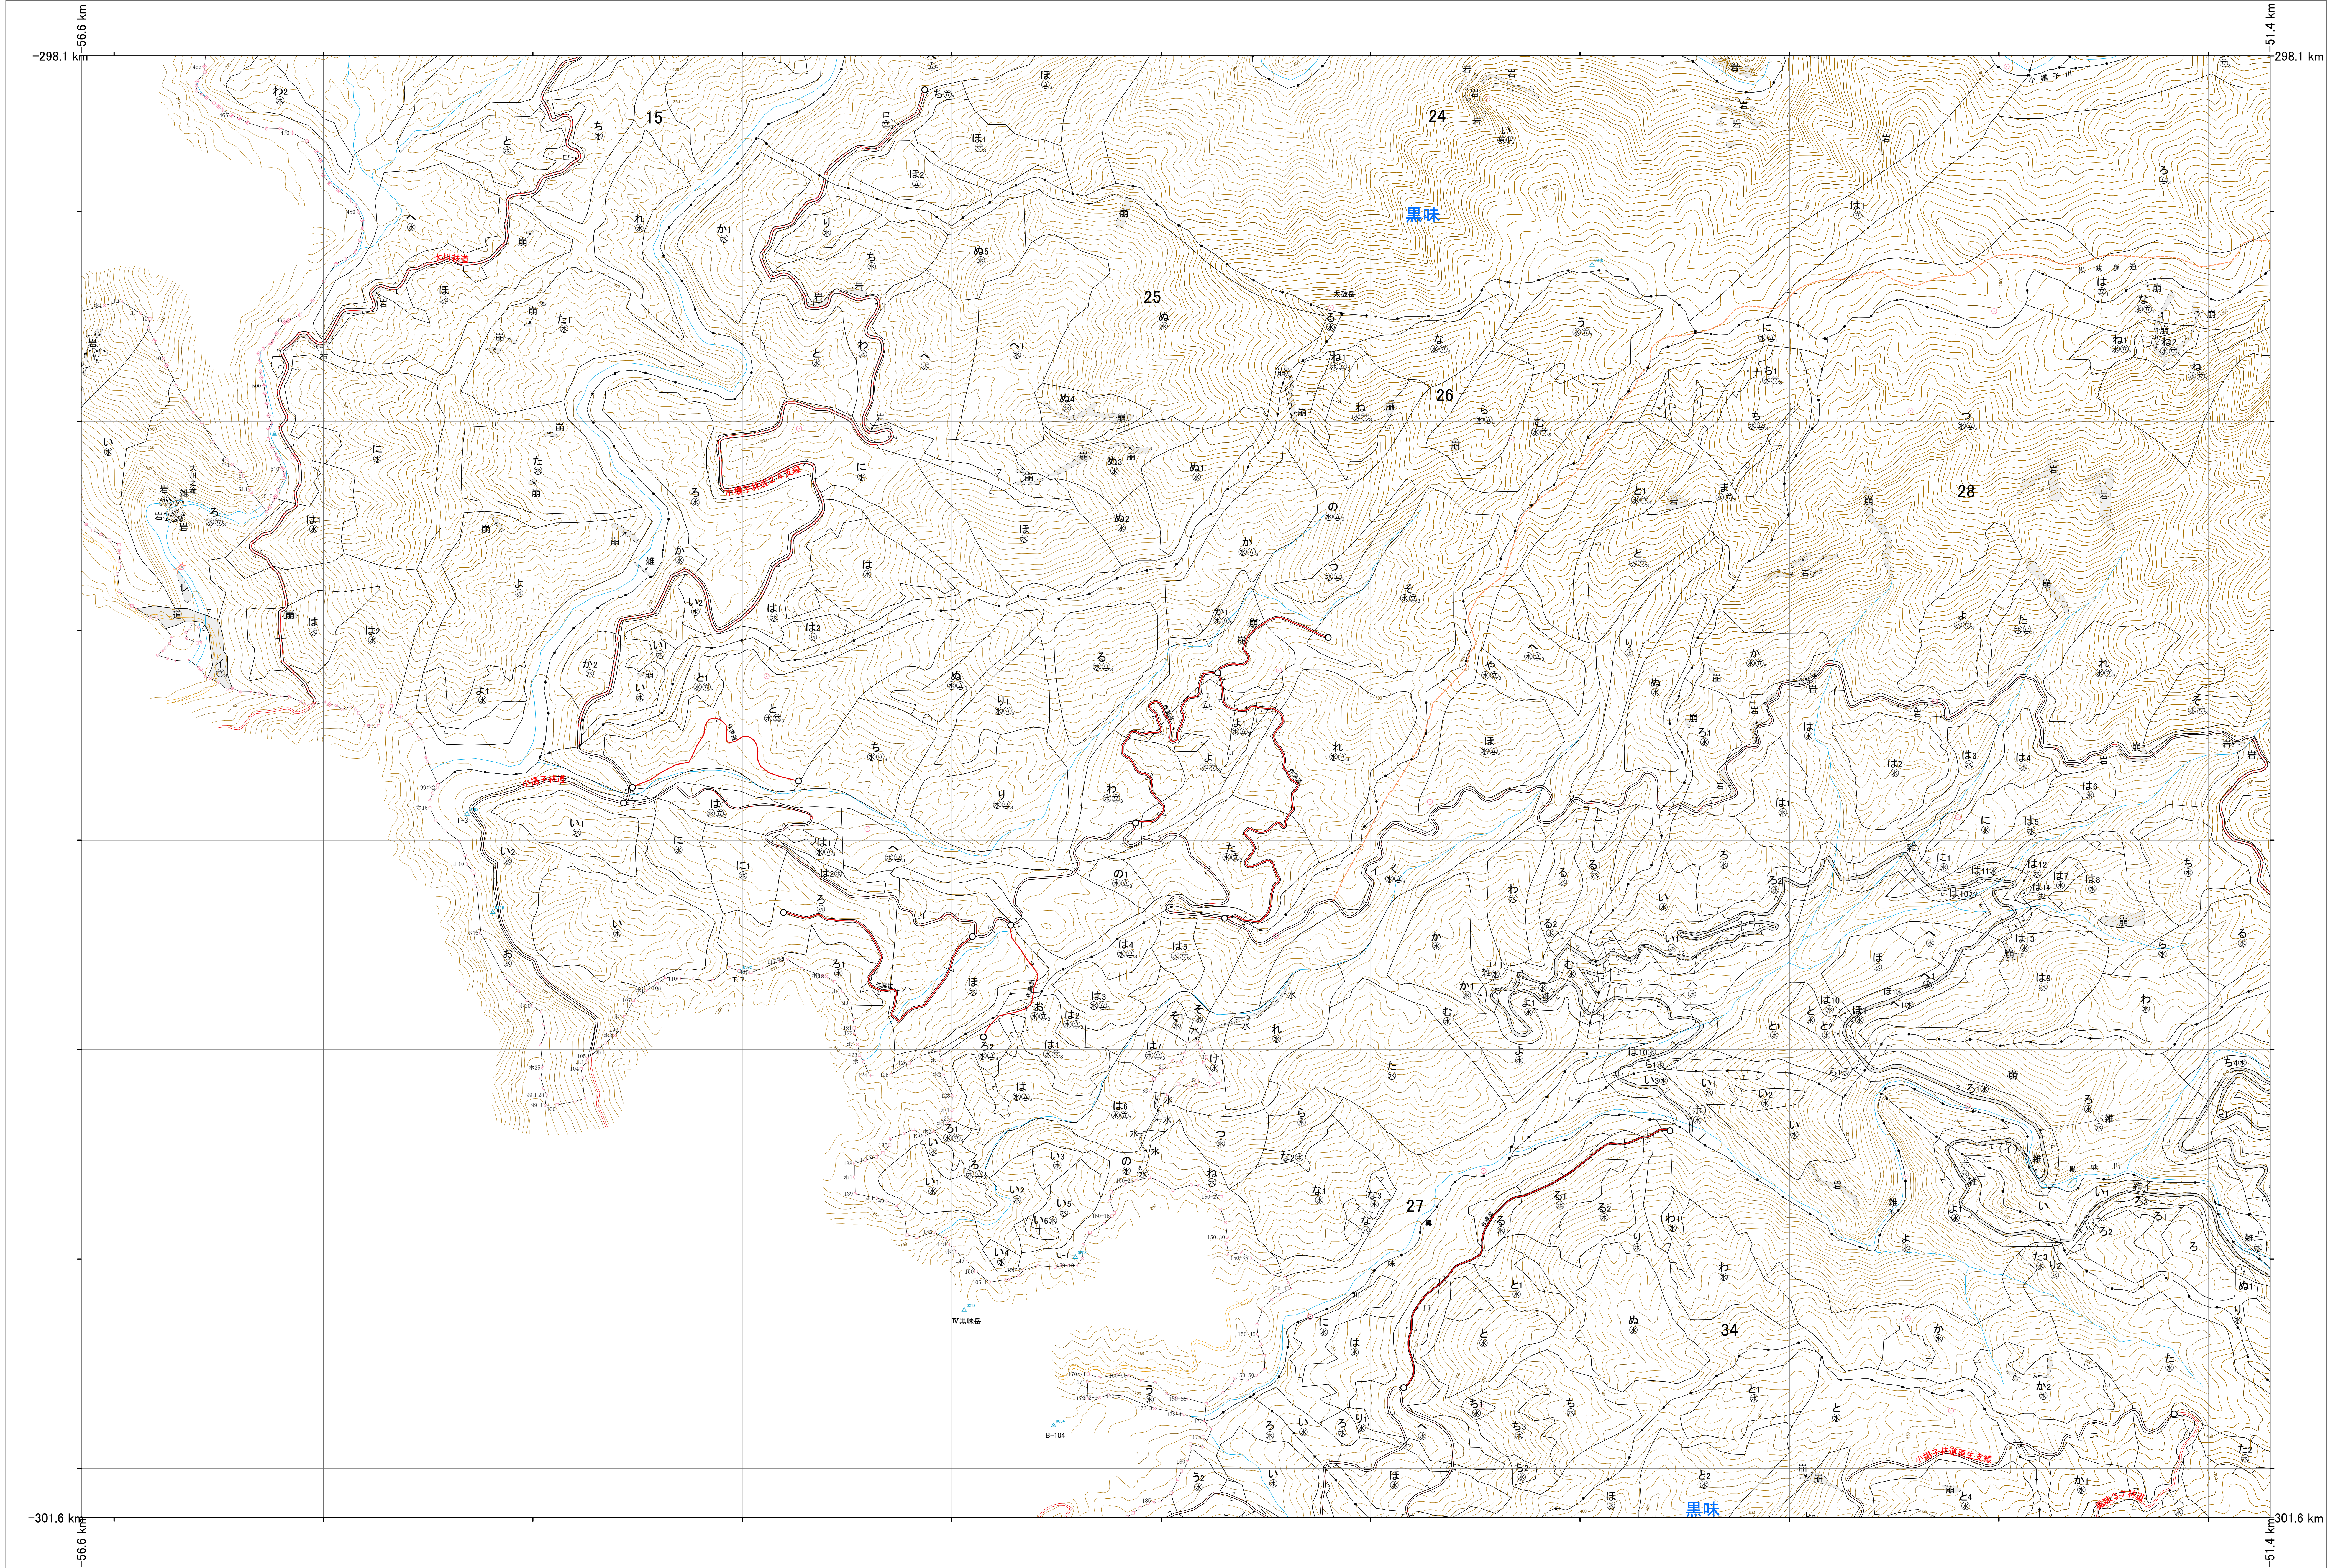

九州森林管理局 熊毛森林計画区
屋久島森林管理署 基本図 33 (全89)

第II公共座標

6.1

26、27林班

熊毛 33