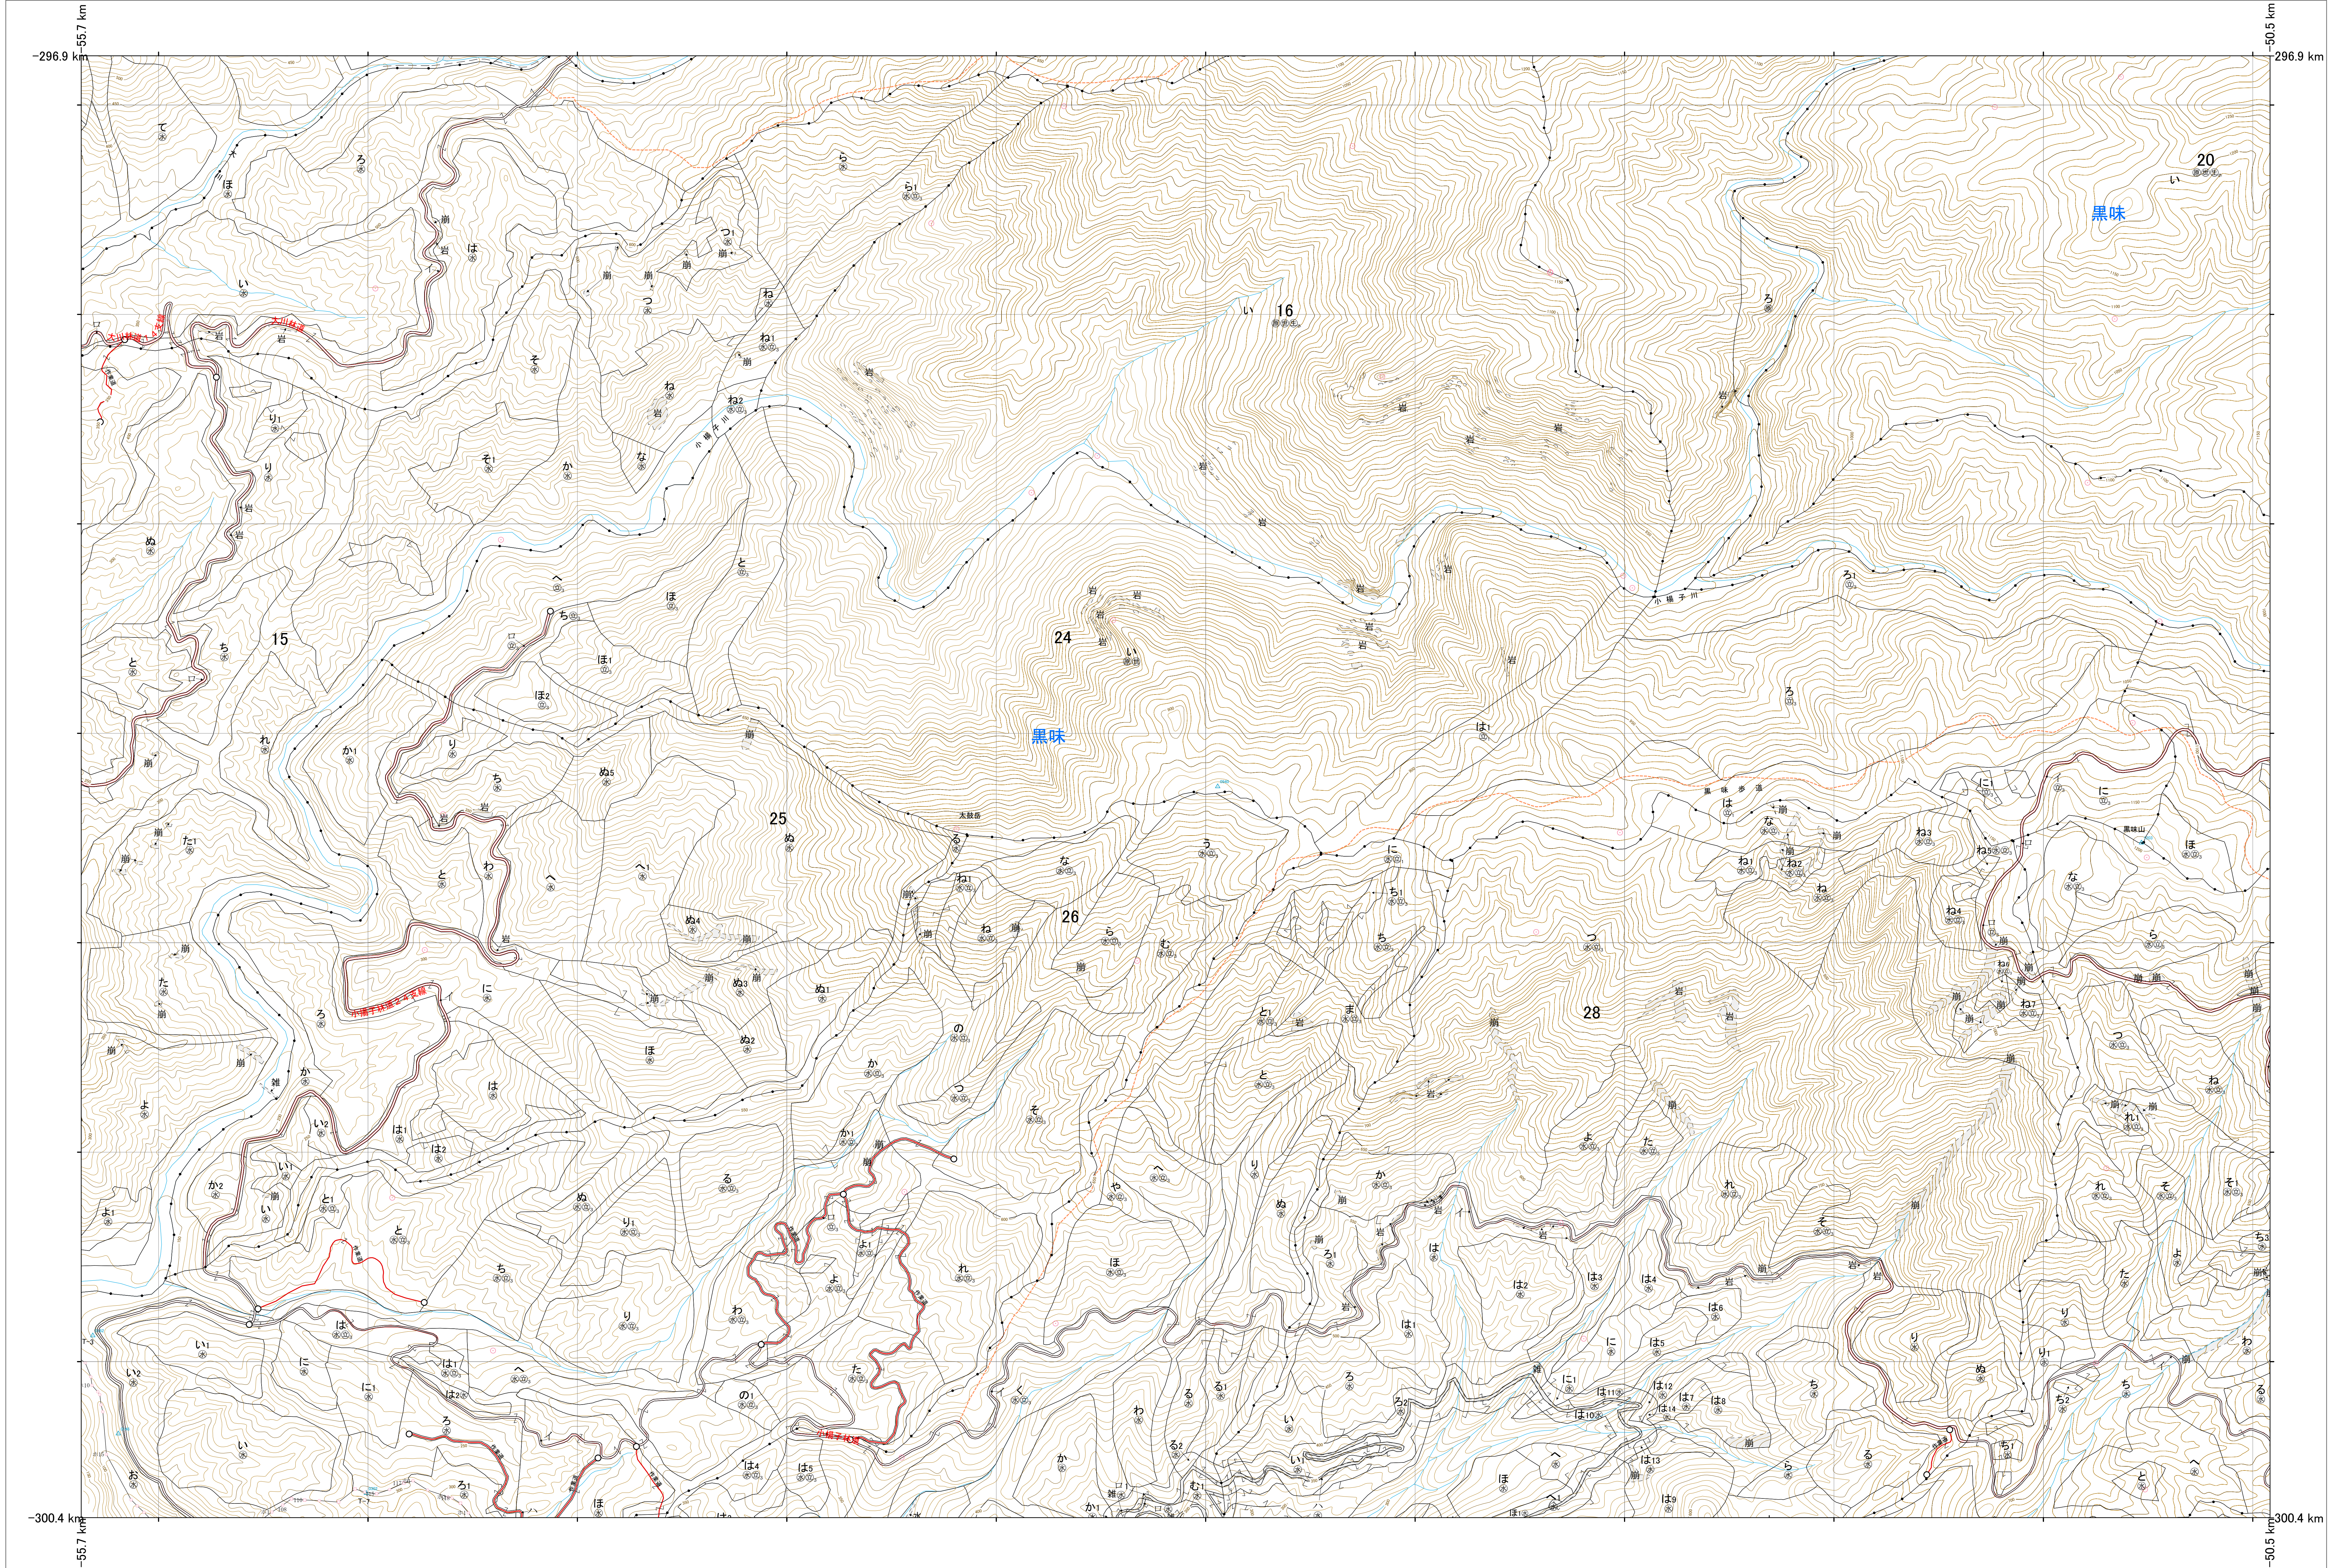

九州森林管理局 熊毛森林計画区  
屋久島森林管理署 基本図 32 (全89)

第II公共座標

6.1

24、25林班

熊毛 32

九州森林管理局 屋久島森林管理署

令和七年度 第七次策定

55.7 km  
-296.9 km  
-300.4 km  
-55.7 km

50.5 km  
-296.9 km  
-300.4 km  
-50.5 km