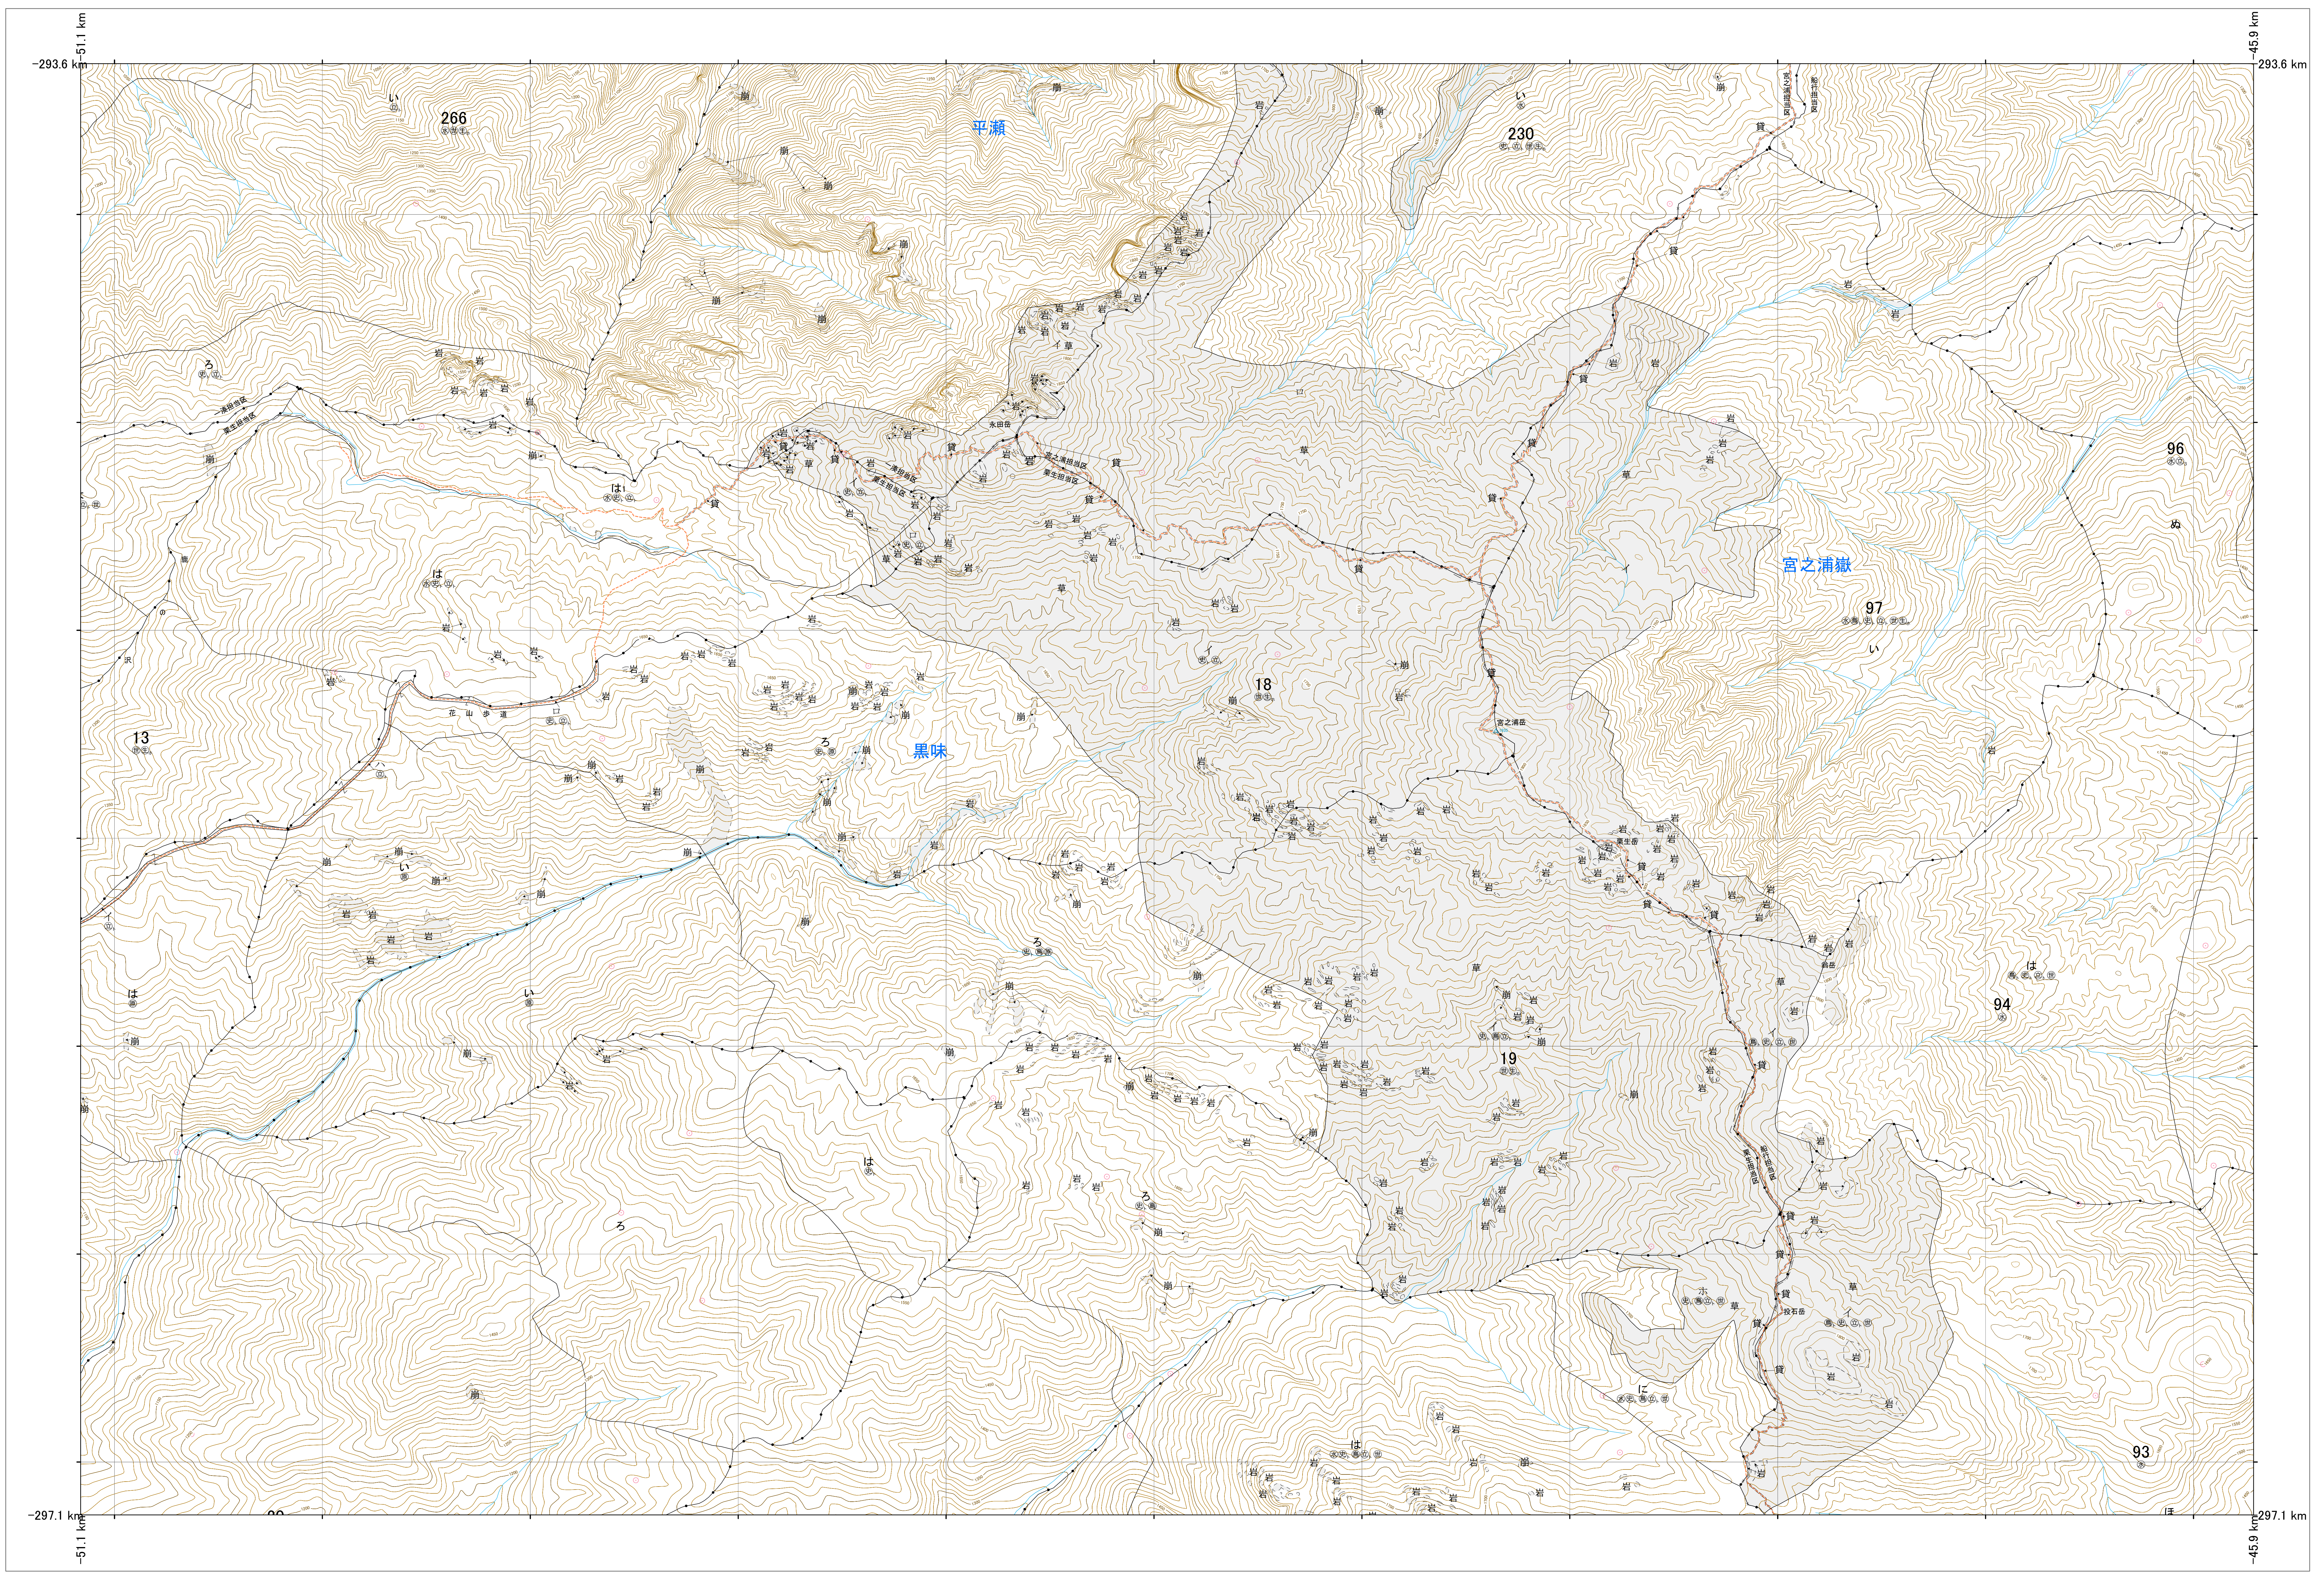

九州森林管理局 熊毛森林計画区 屋久島森林管理署 基本図 30 (全89)

九州森林管理局 屋久島森林管理署

令和七年度 第七次策定