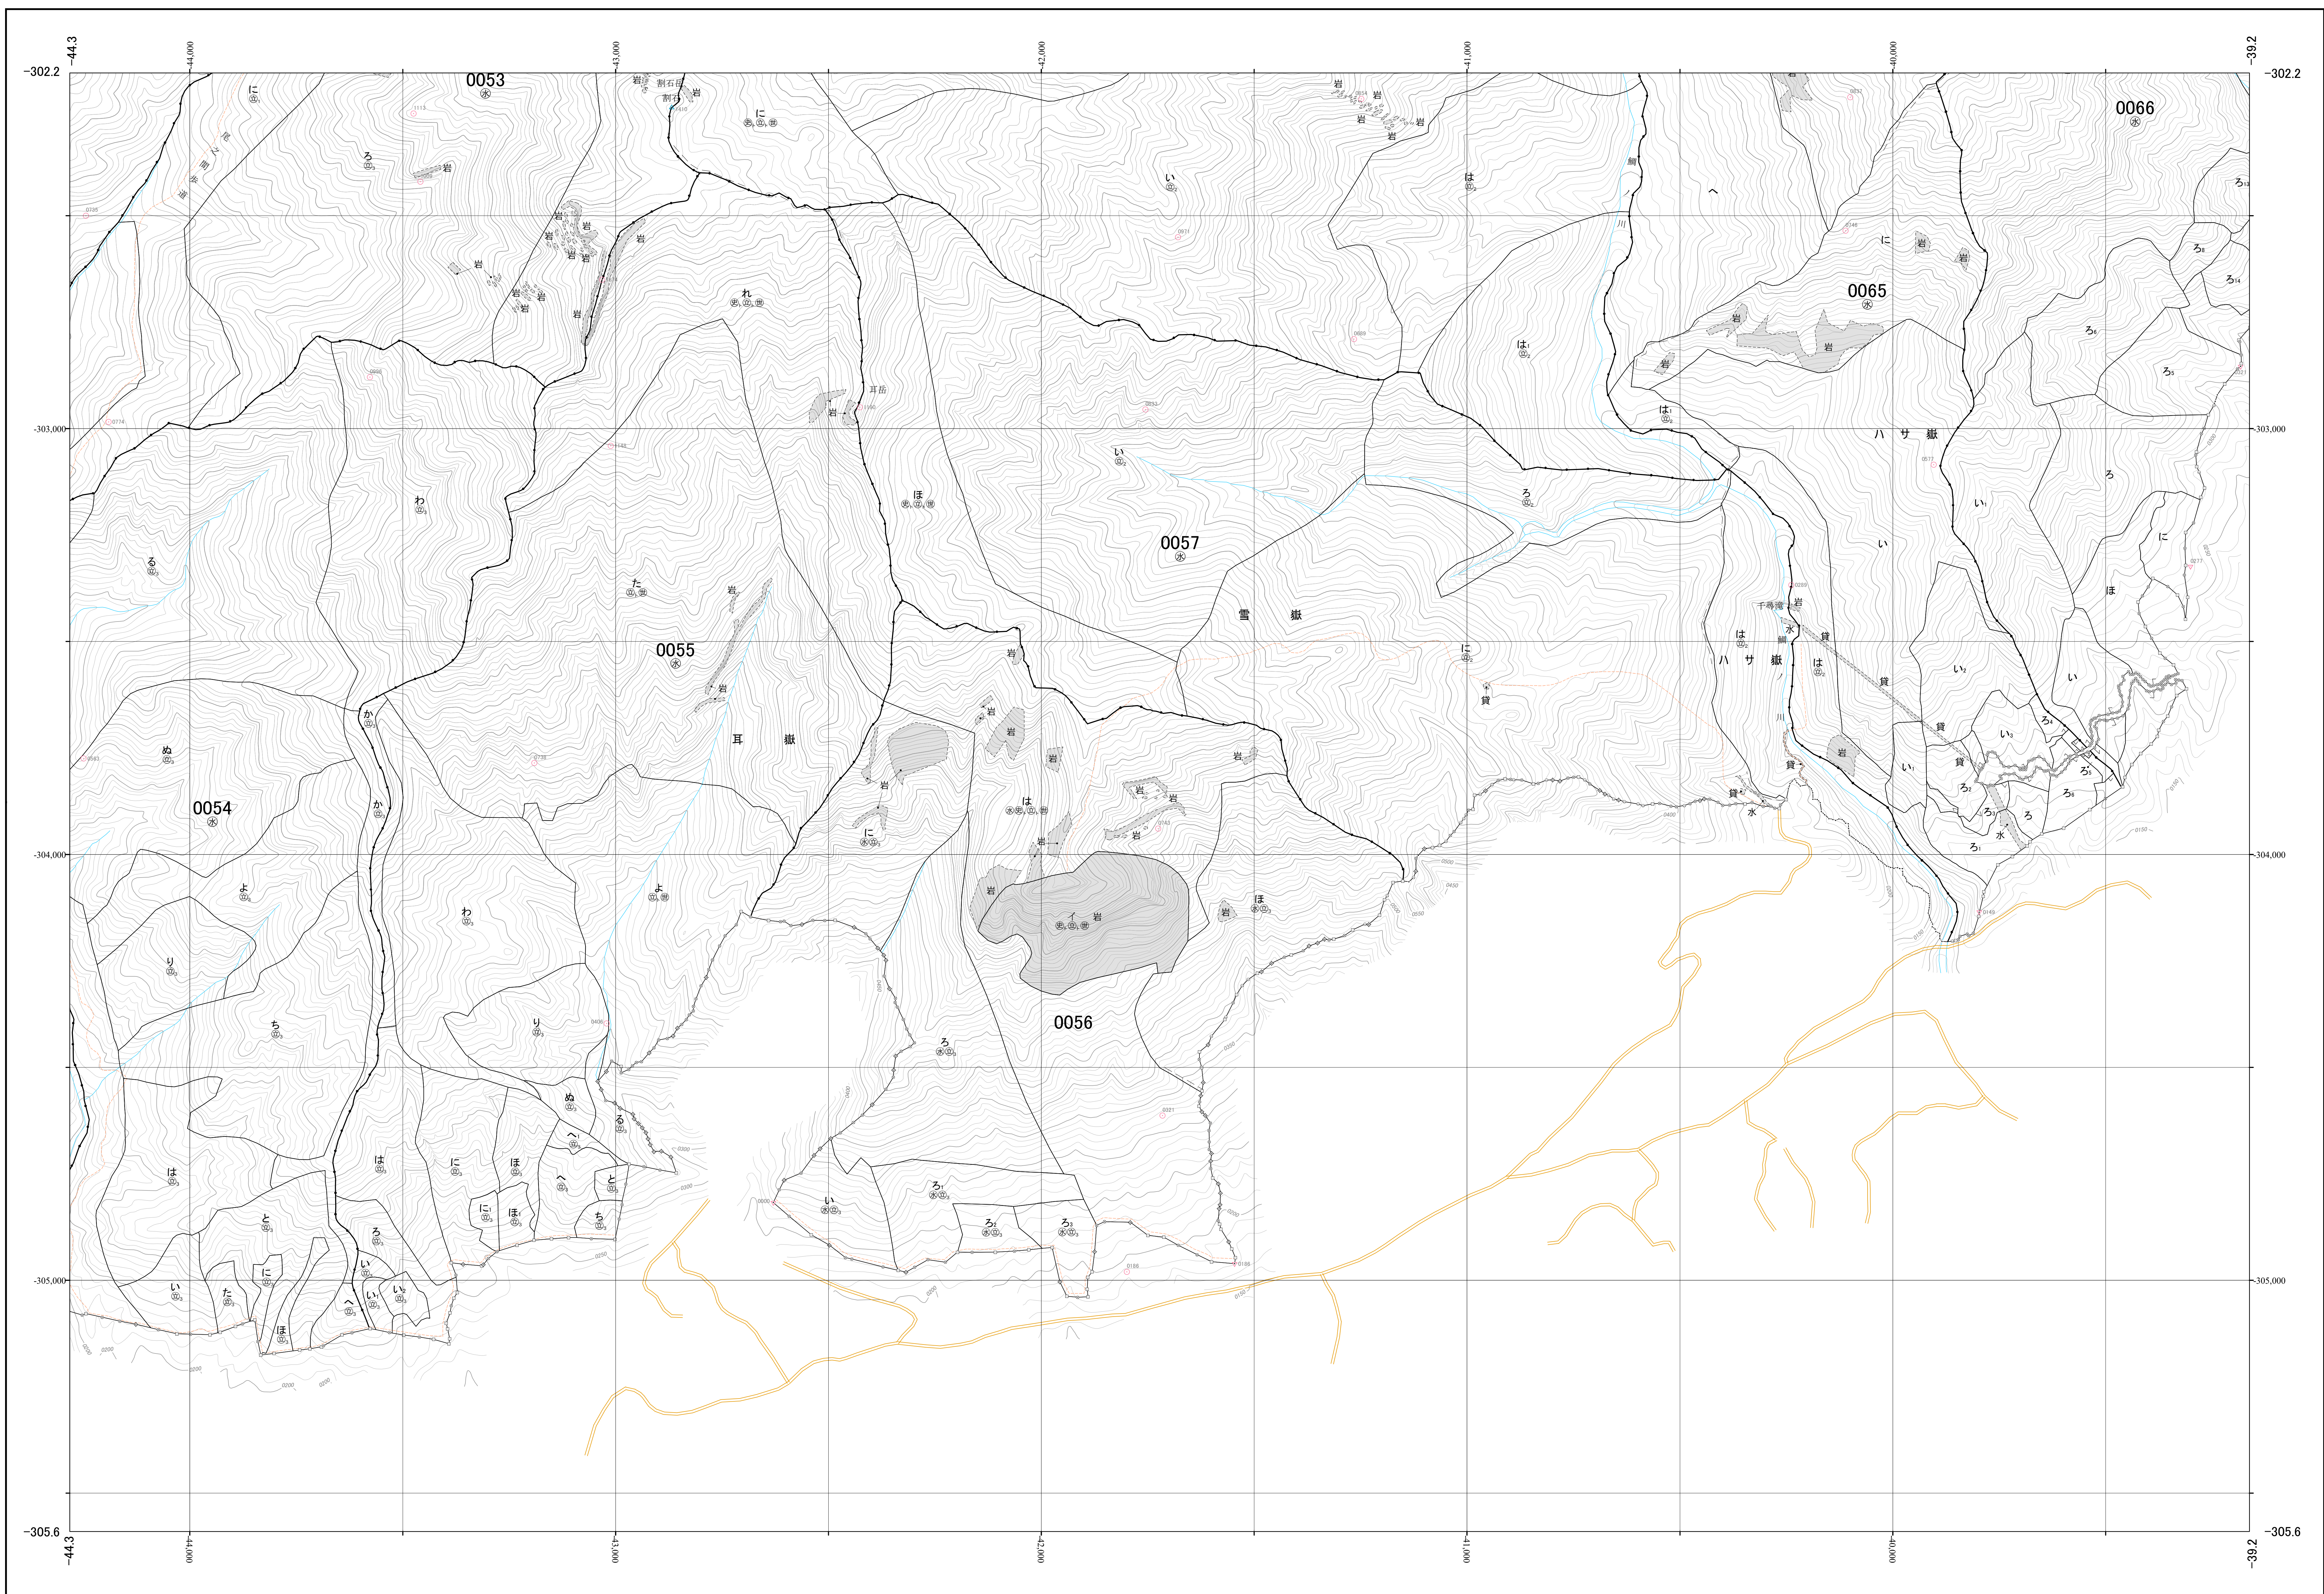

熊毛森林計画区国有林森林計画図  
屋久島森林管理署 基本図42 (全89)

第Ⅱ公共座標

令和二年策定 第六次国有林野施業実施計画

九州森林管理局 屋久島森林管理署 春牧担当区