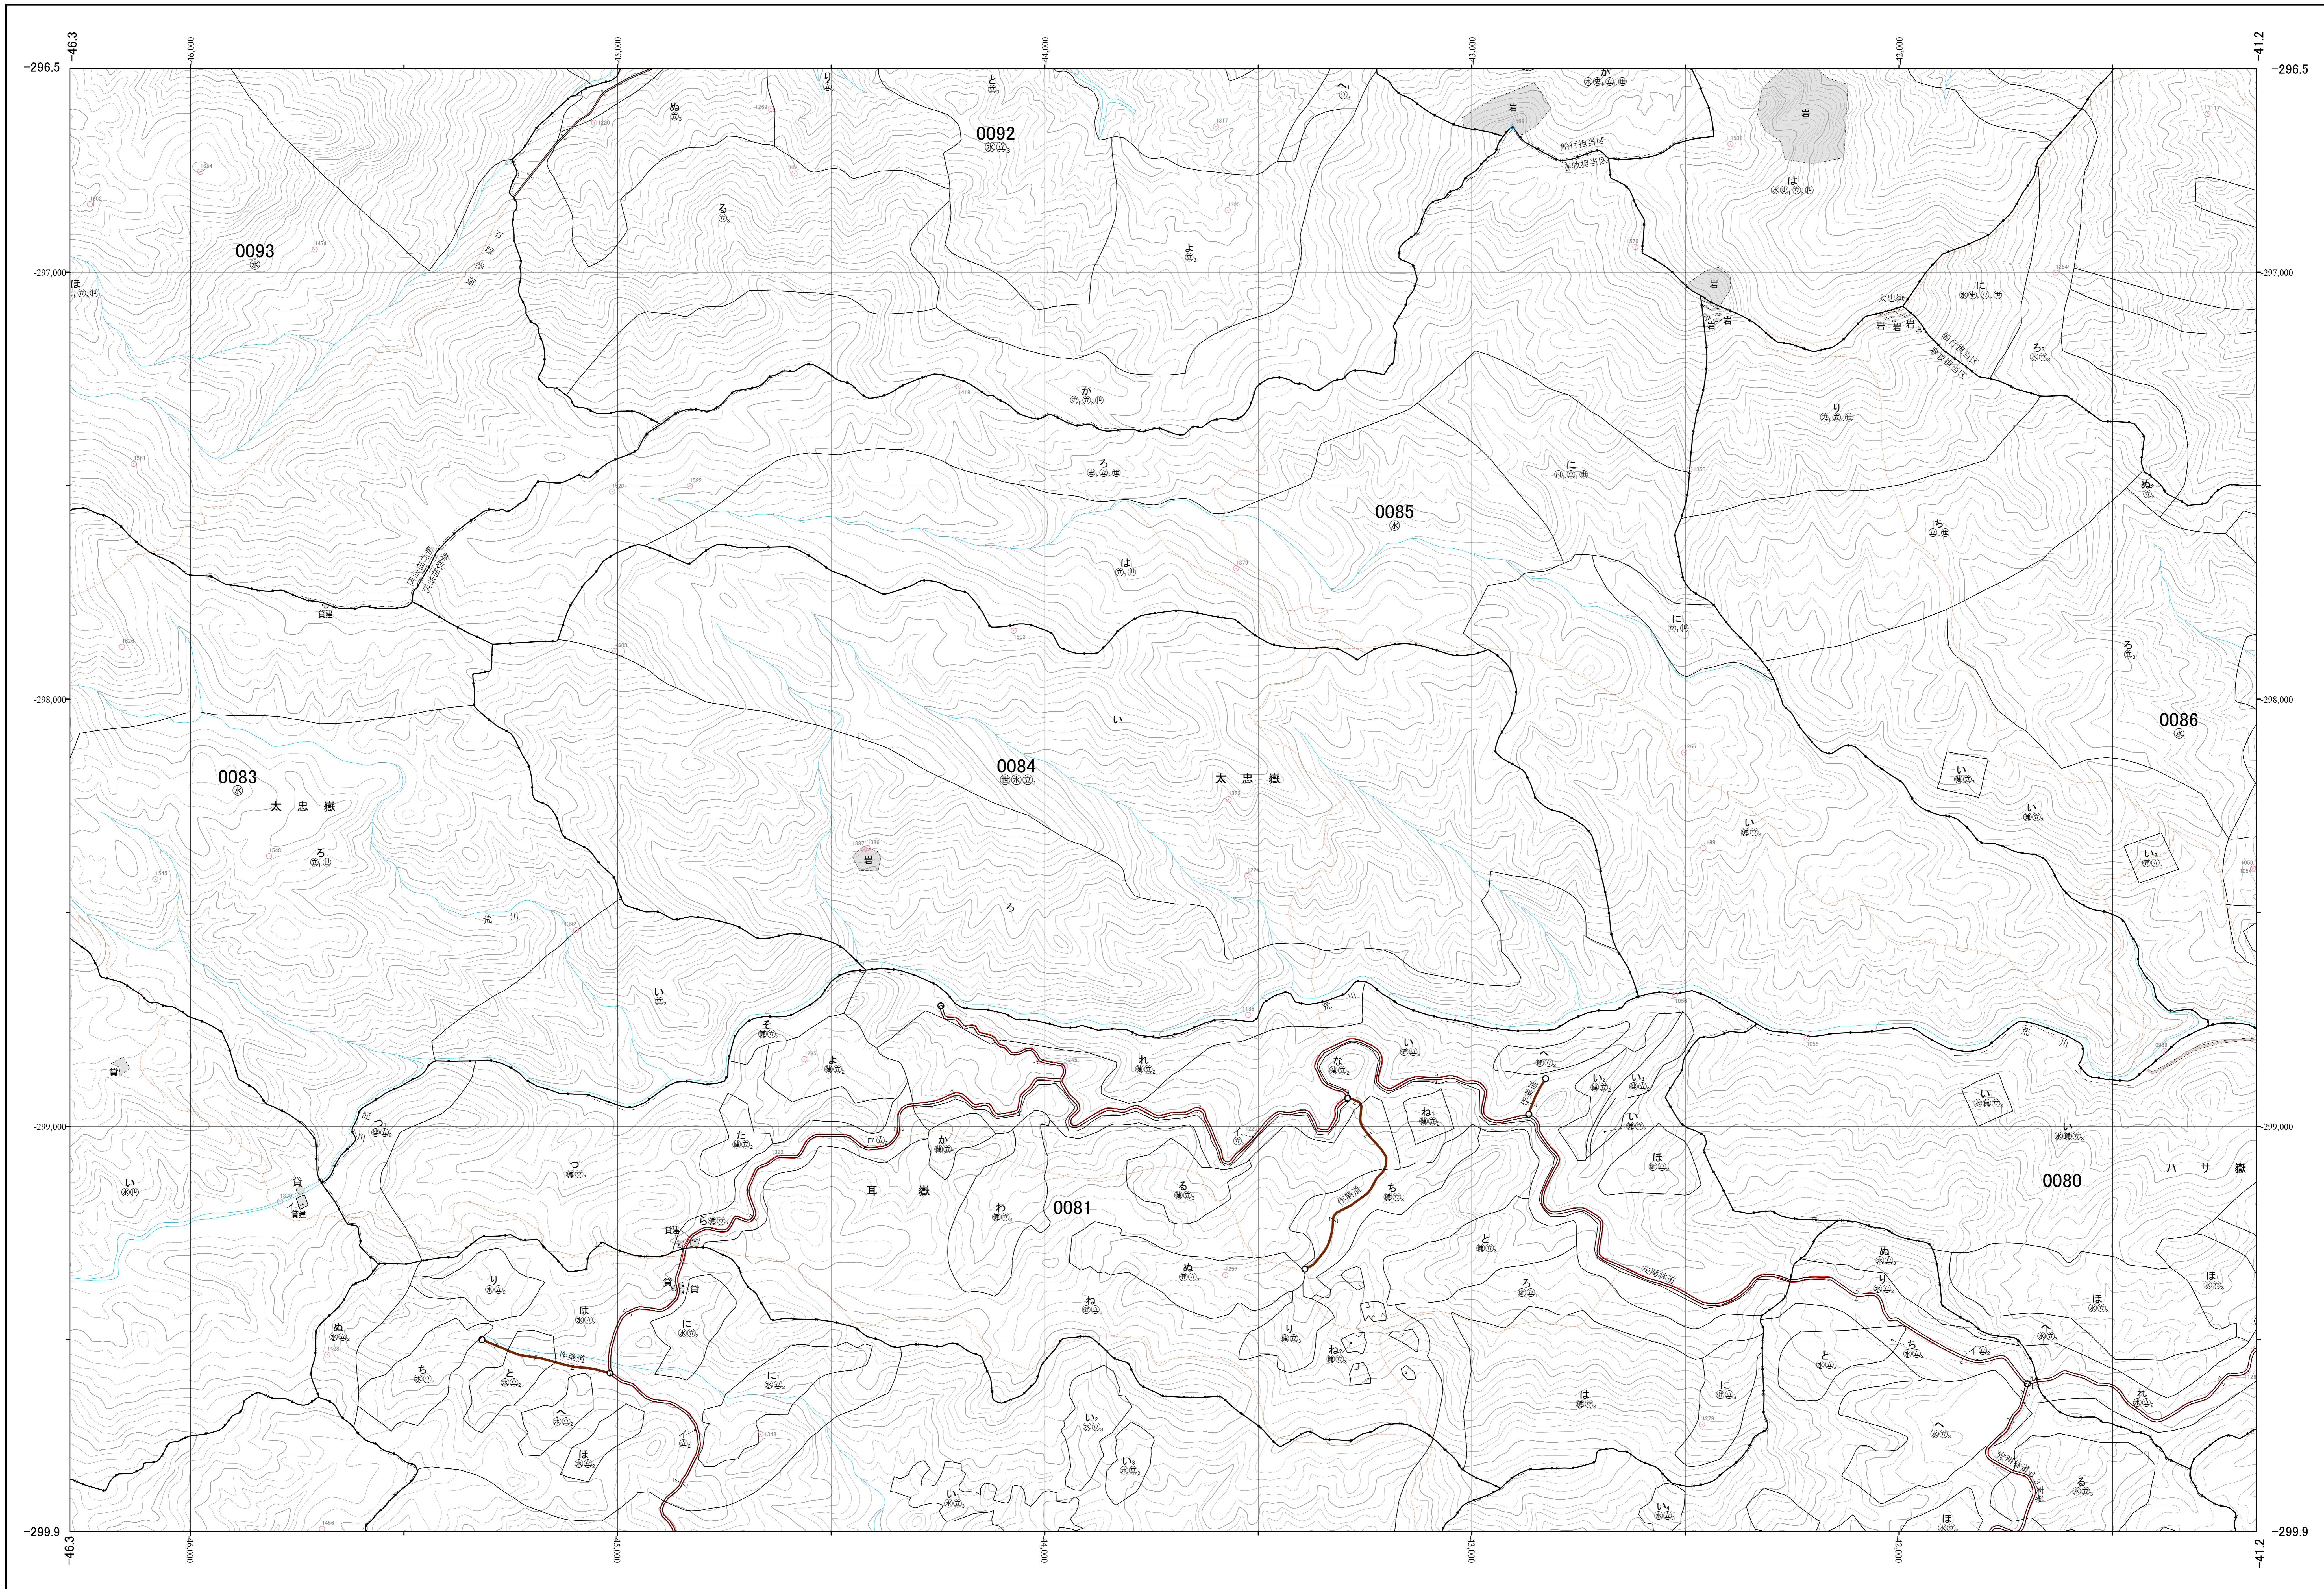

熊毛森林計画区国有林森林計画図
屋久島森林管理署 基本図53 (全89)

第Ⅱ公共座標

九州森林管理局 屋久島森林管理署 春牧担当区

令和二年度策定 第六次国有林野施業実施計画

1:5,000
m0 100 200 300 400 500 1,000