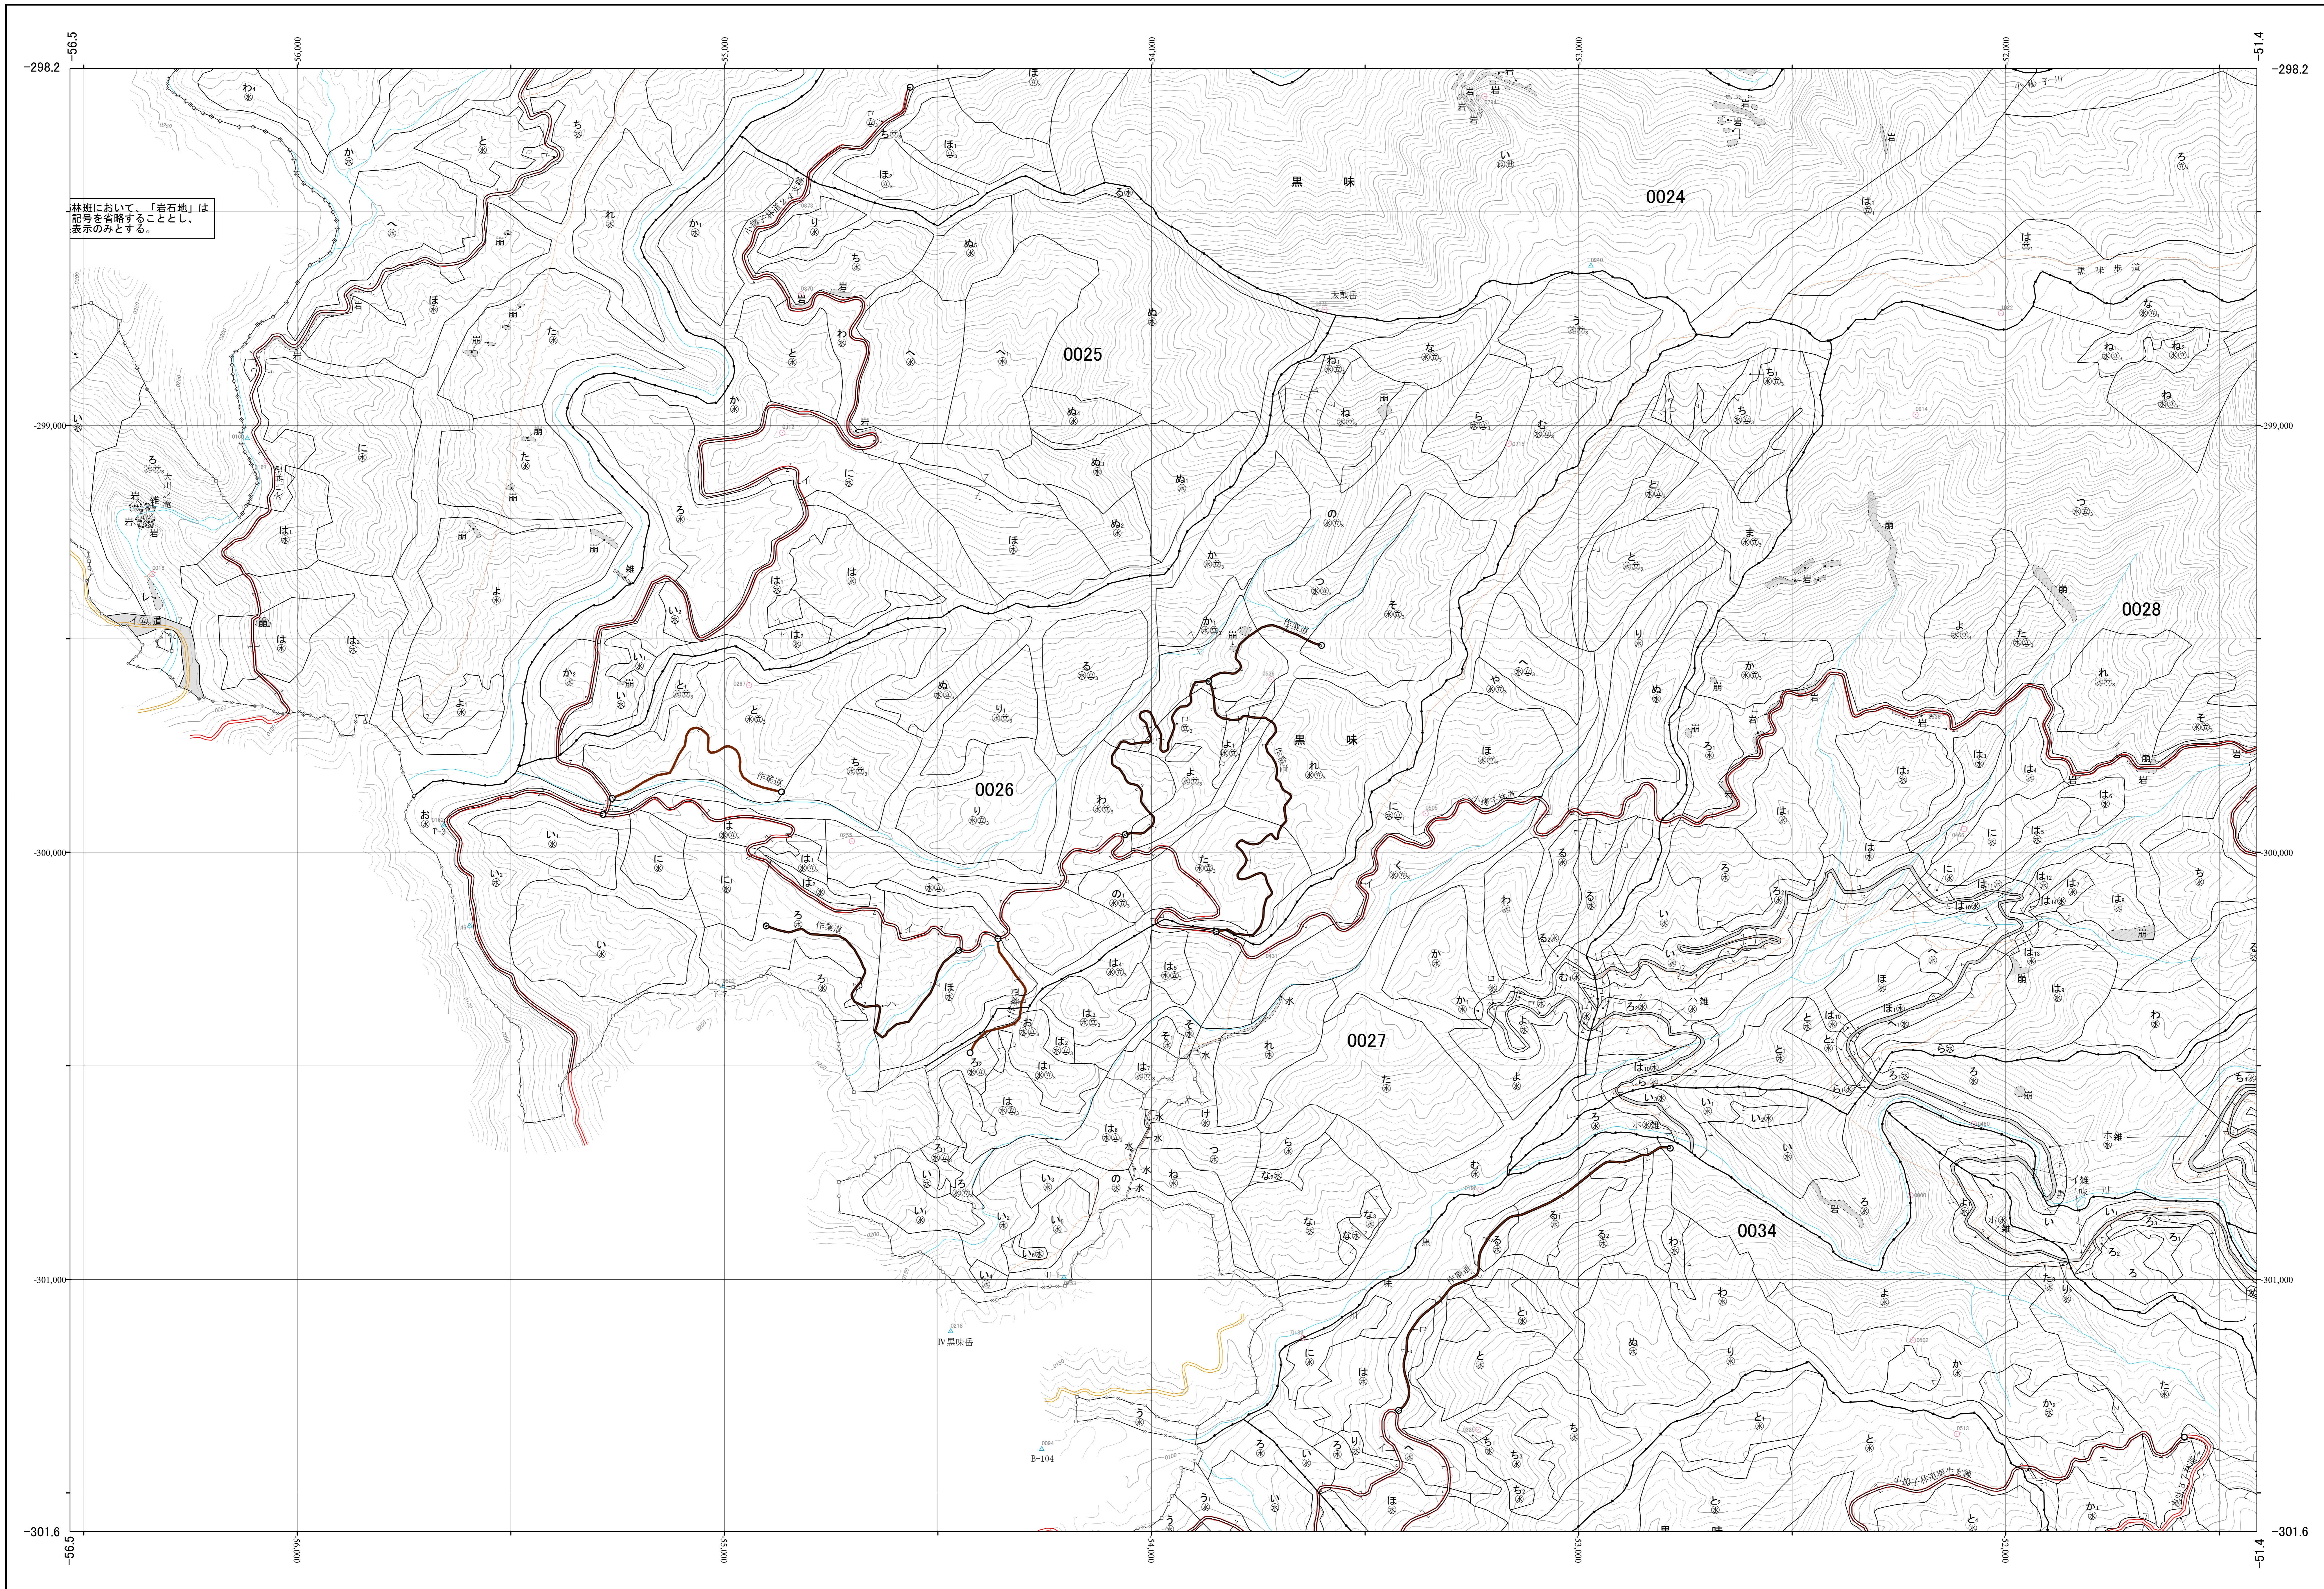

熊毛森林計画区国有林森林計画図 屋久島森林管理署 基本図33 (全89)

第Ⅱ公共座標

林班において、「岩石地」は
記号を省略することとし、
表示のみとする。

九州森林管理局 屋久島森林管理署 栗生担当区

令和二年度策定 第六次国有林野施業実施計画