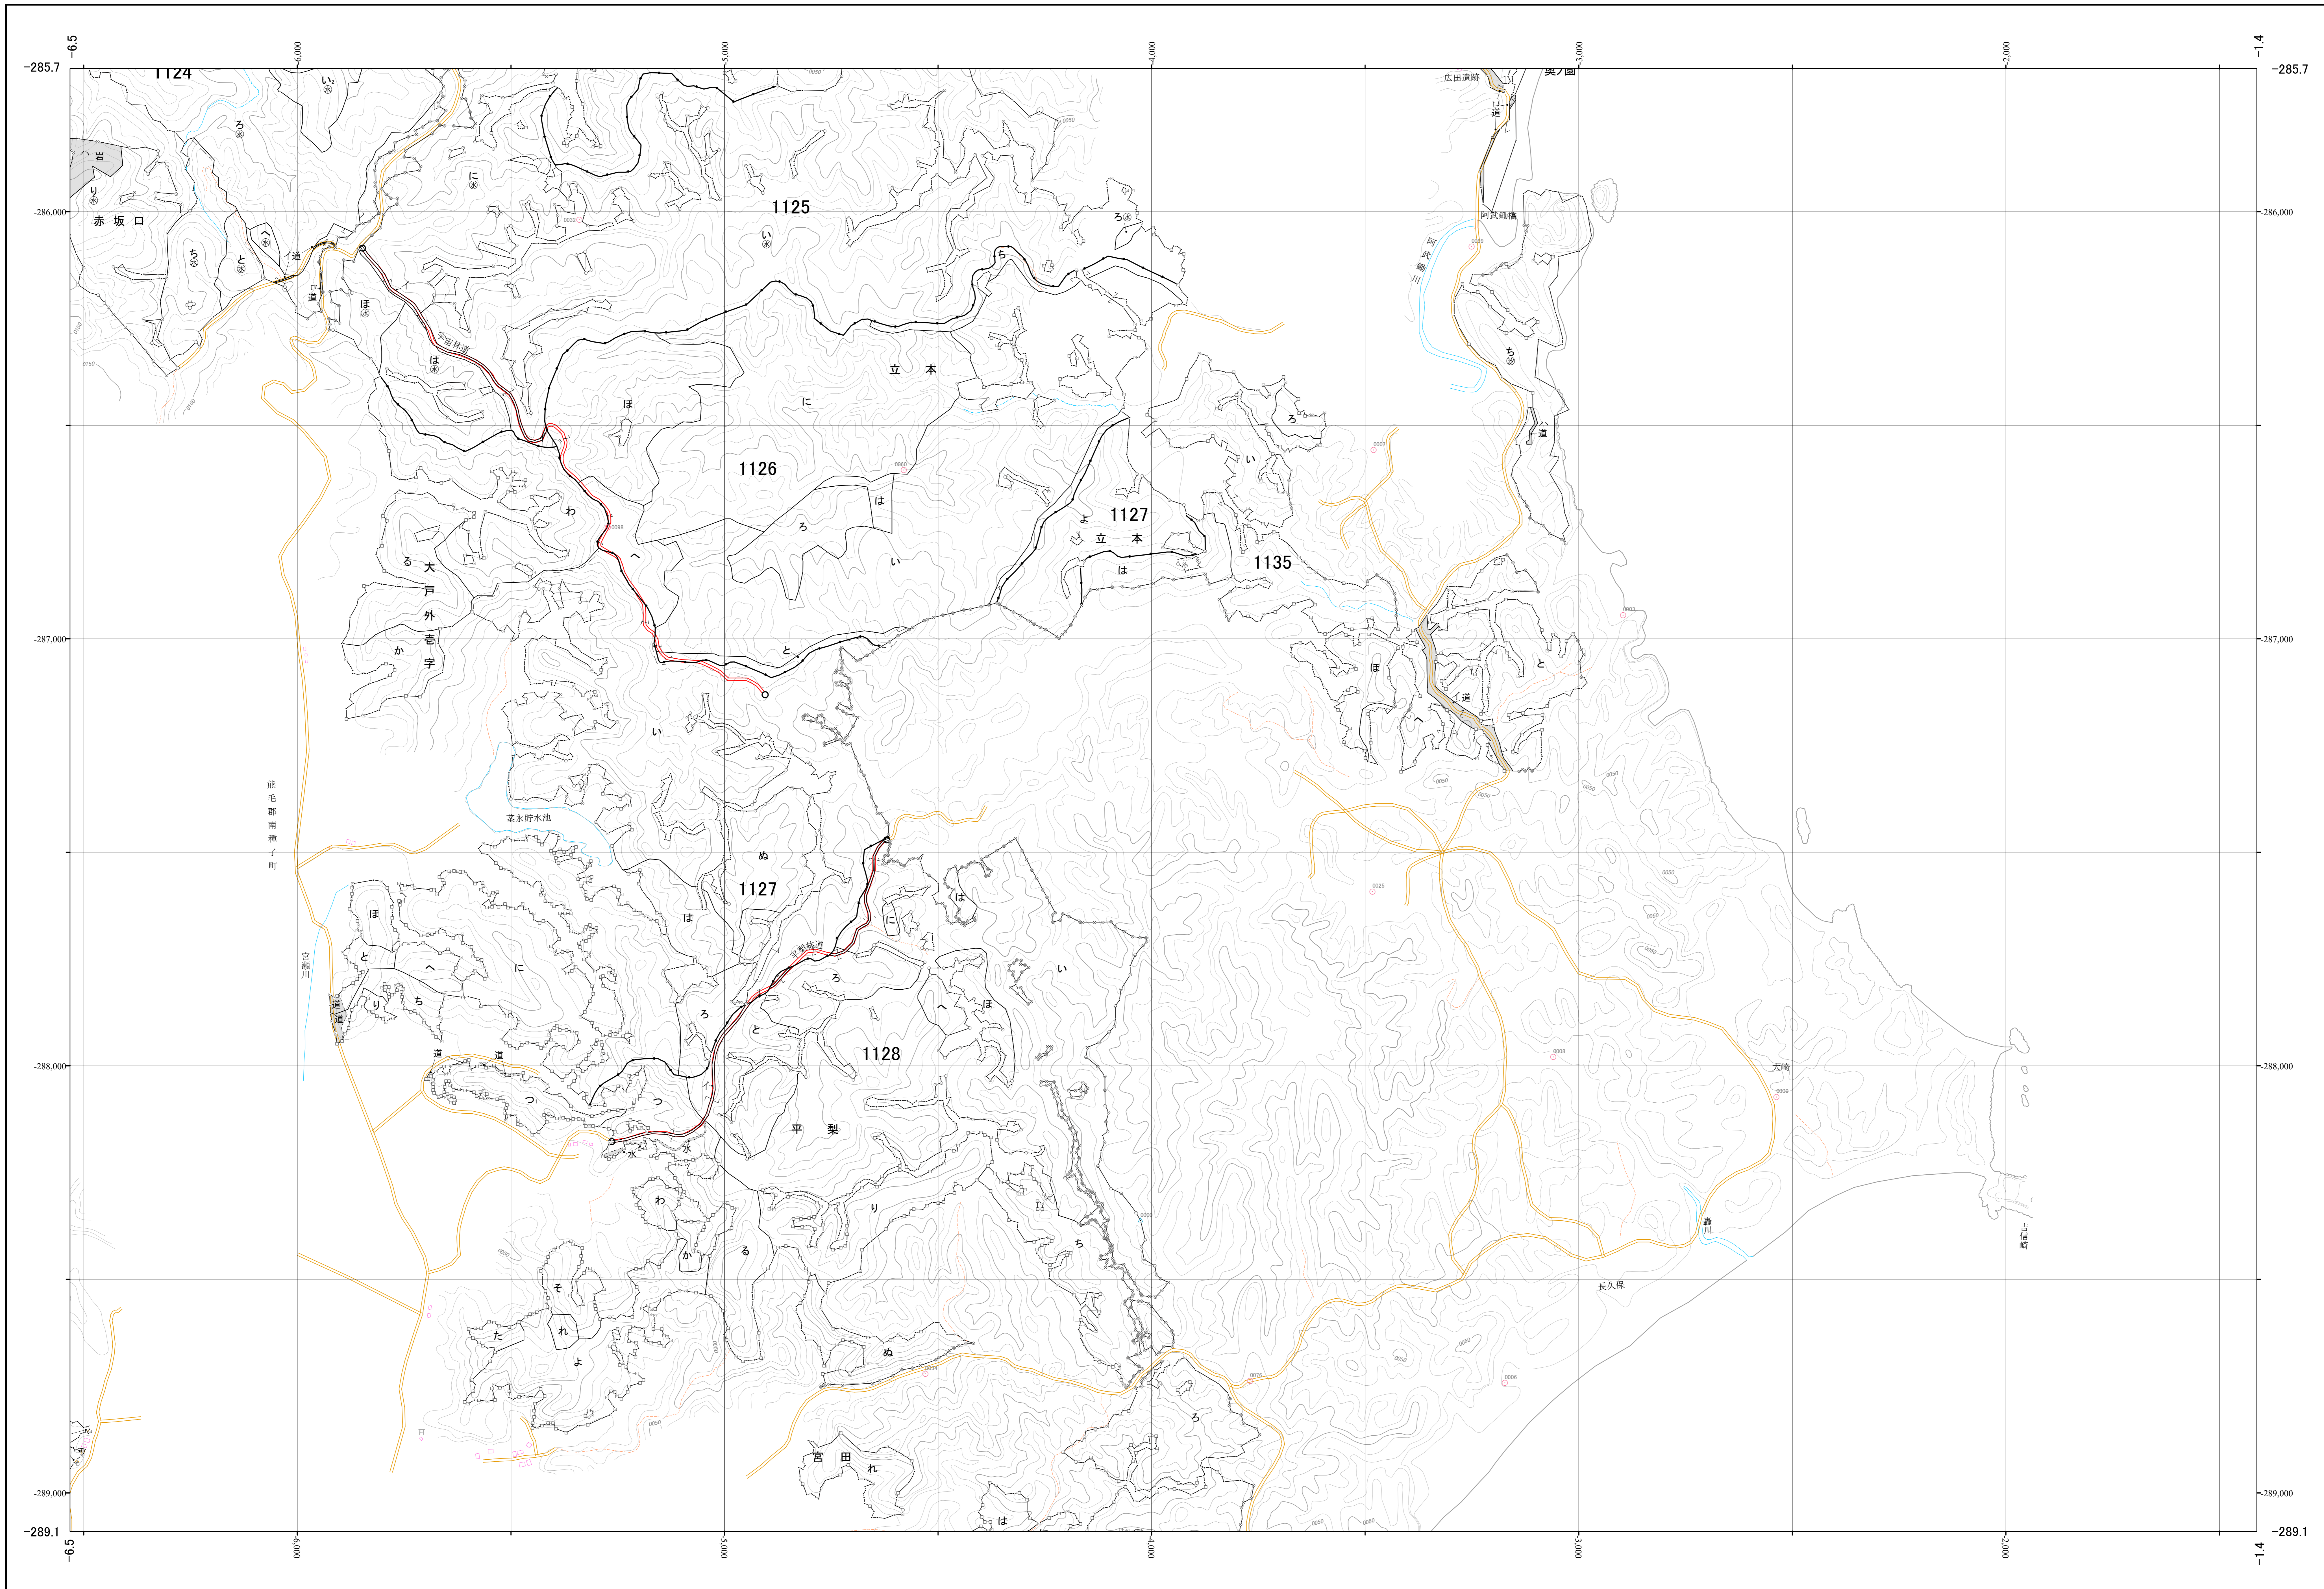

熊毛森林計画区国有林森林計画図  
屋久島森林管理署 基本図18 (全89)

第Ⅱ公共座標

九州森林管理局 屋久島森林管理署 南種子担当区

令和二年策定 第六次国有林野施業実施計画