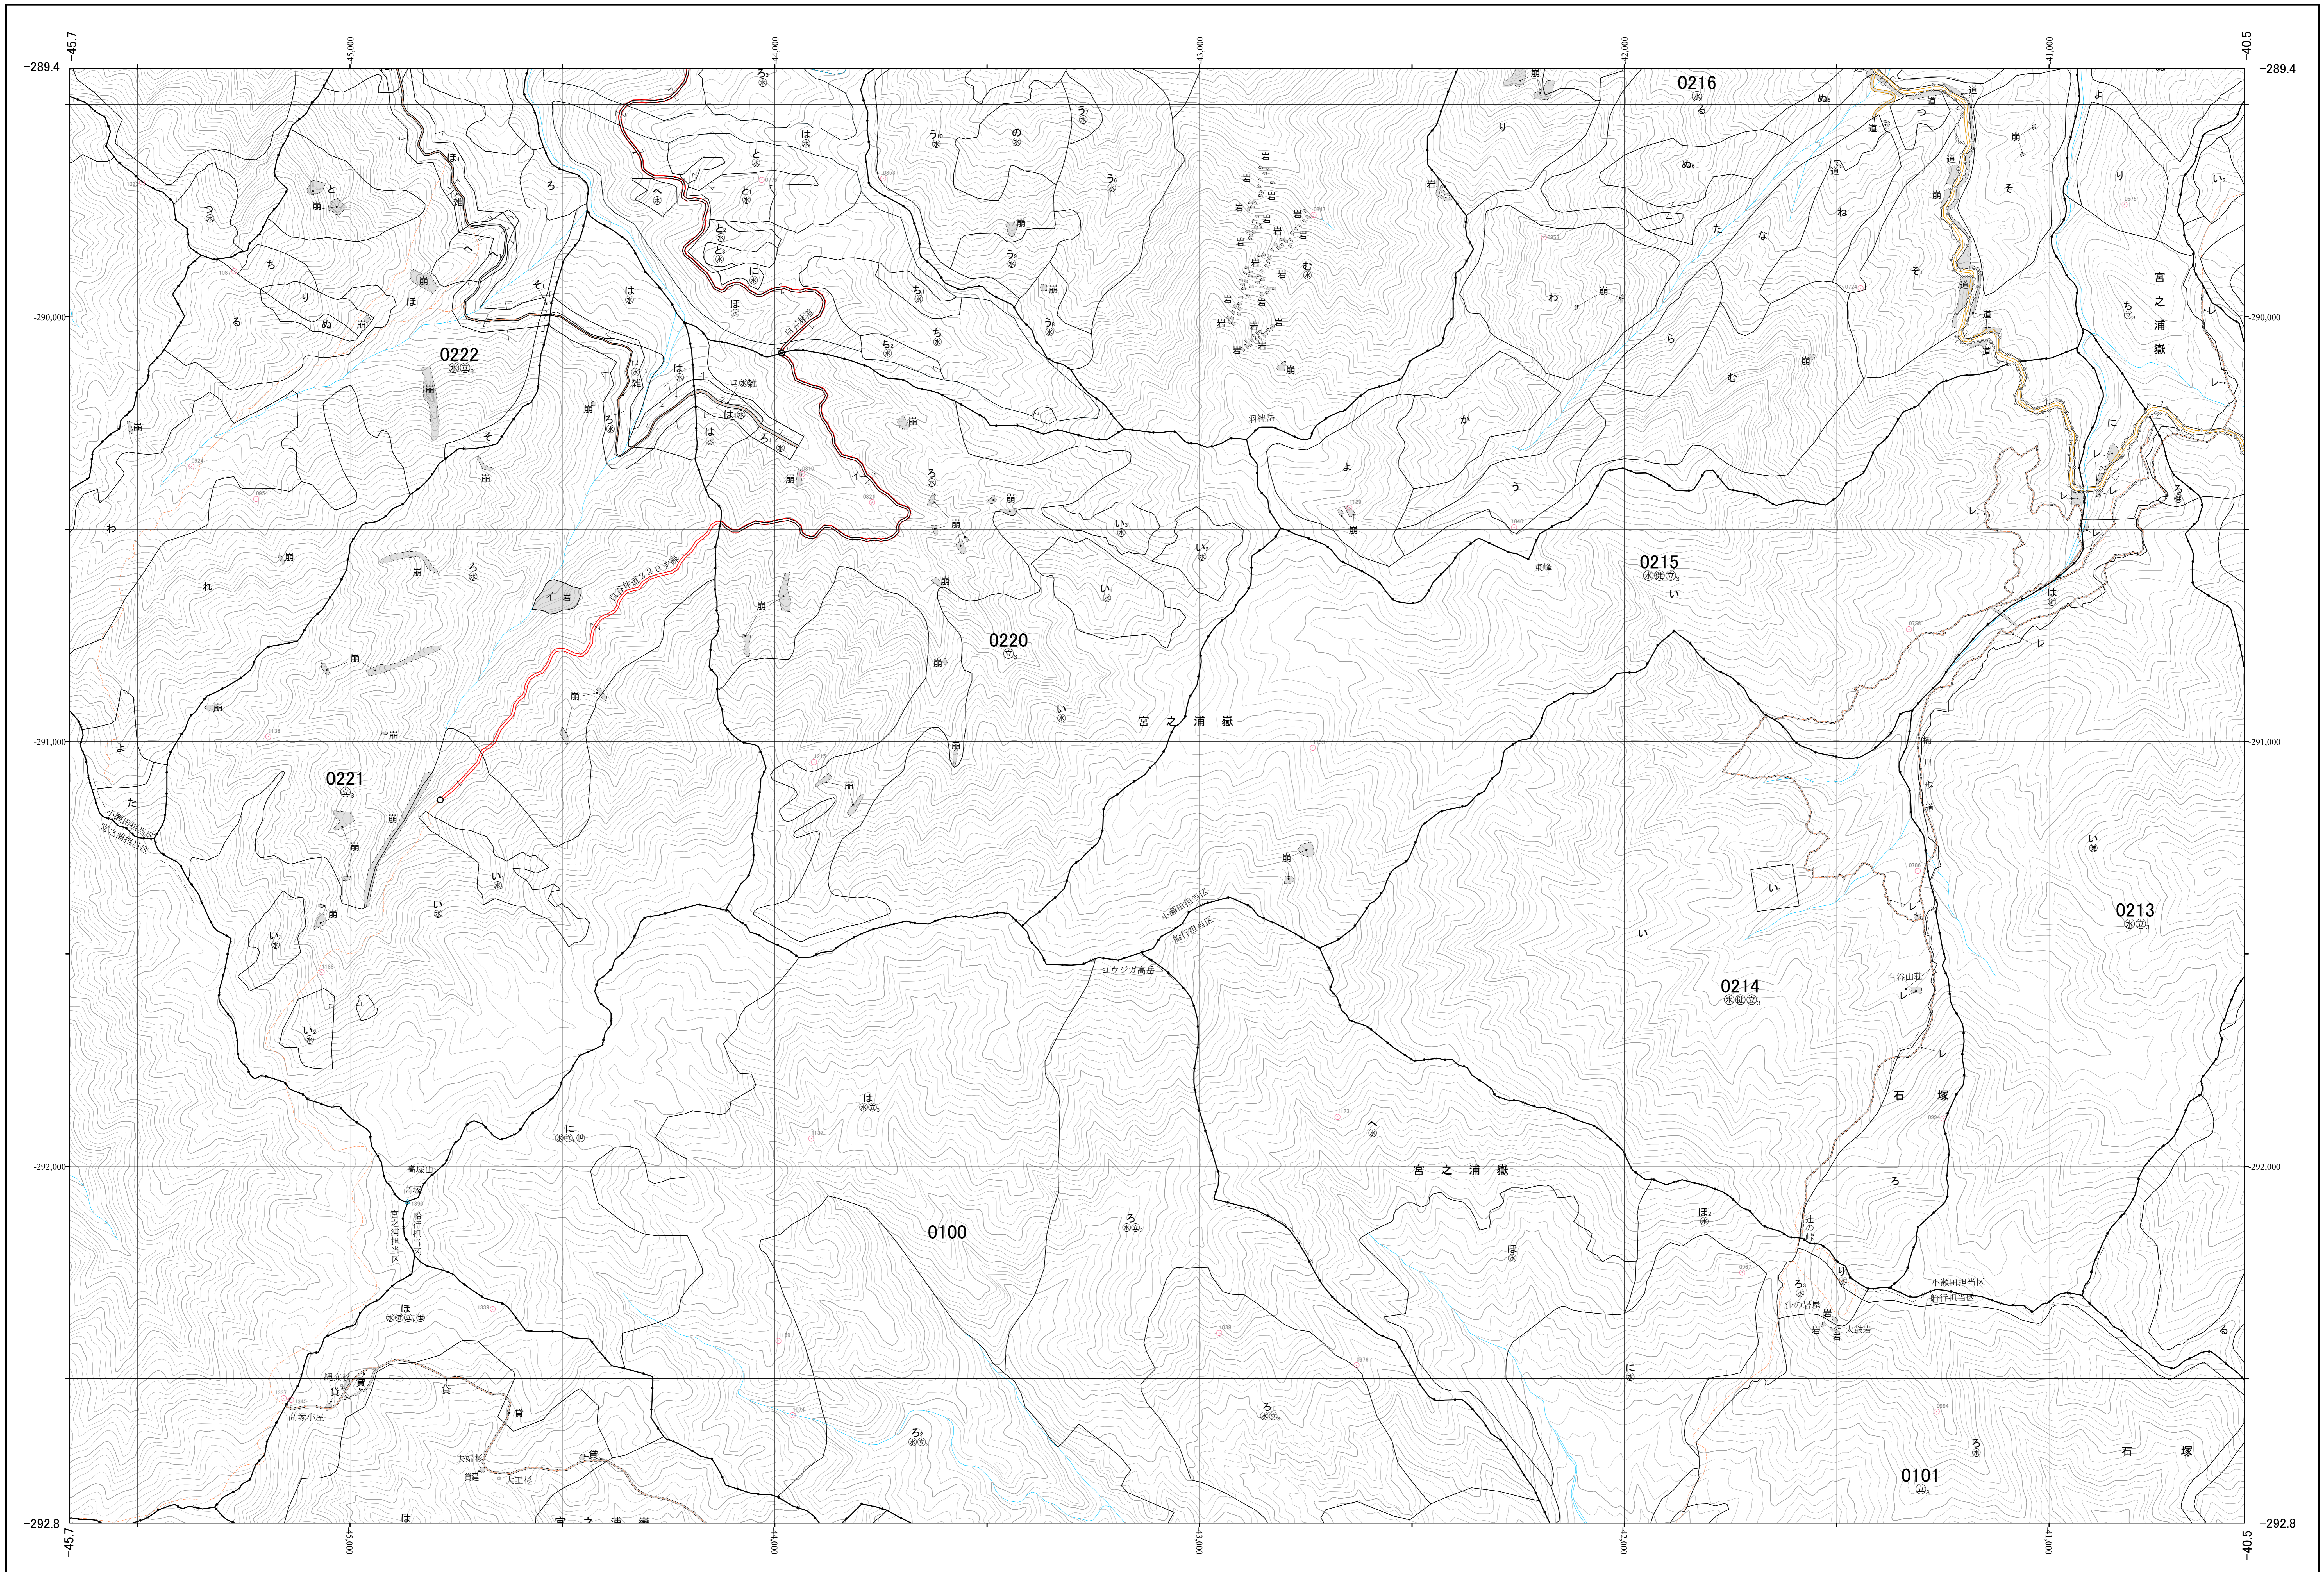

熊毛森林計画区国有林森林計画図 屋久島森林管理署 基本図71 (全89)

第Ⅱ公共座標

214、215、220、221 林班 熊毛 71

九州森林管理局 屋久島森林管理署 小瀬田担当区

令和二年策定 第六次国有林野施業実施計画