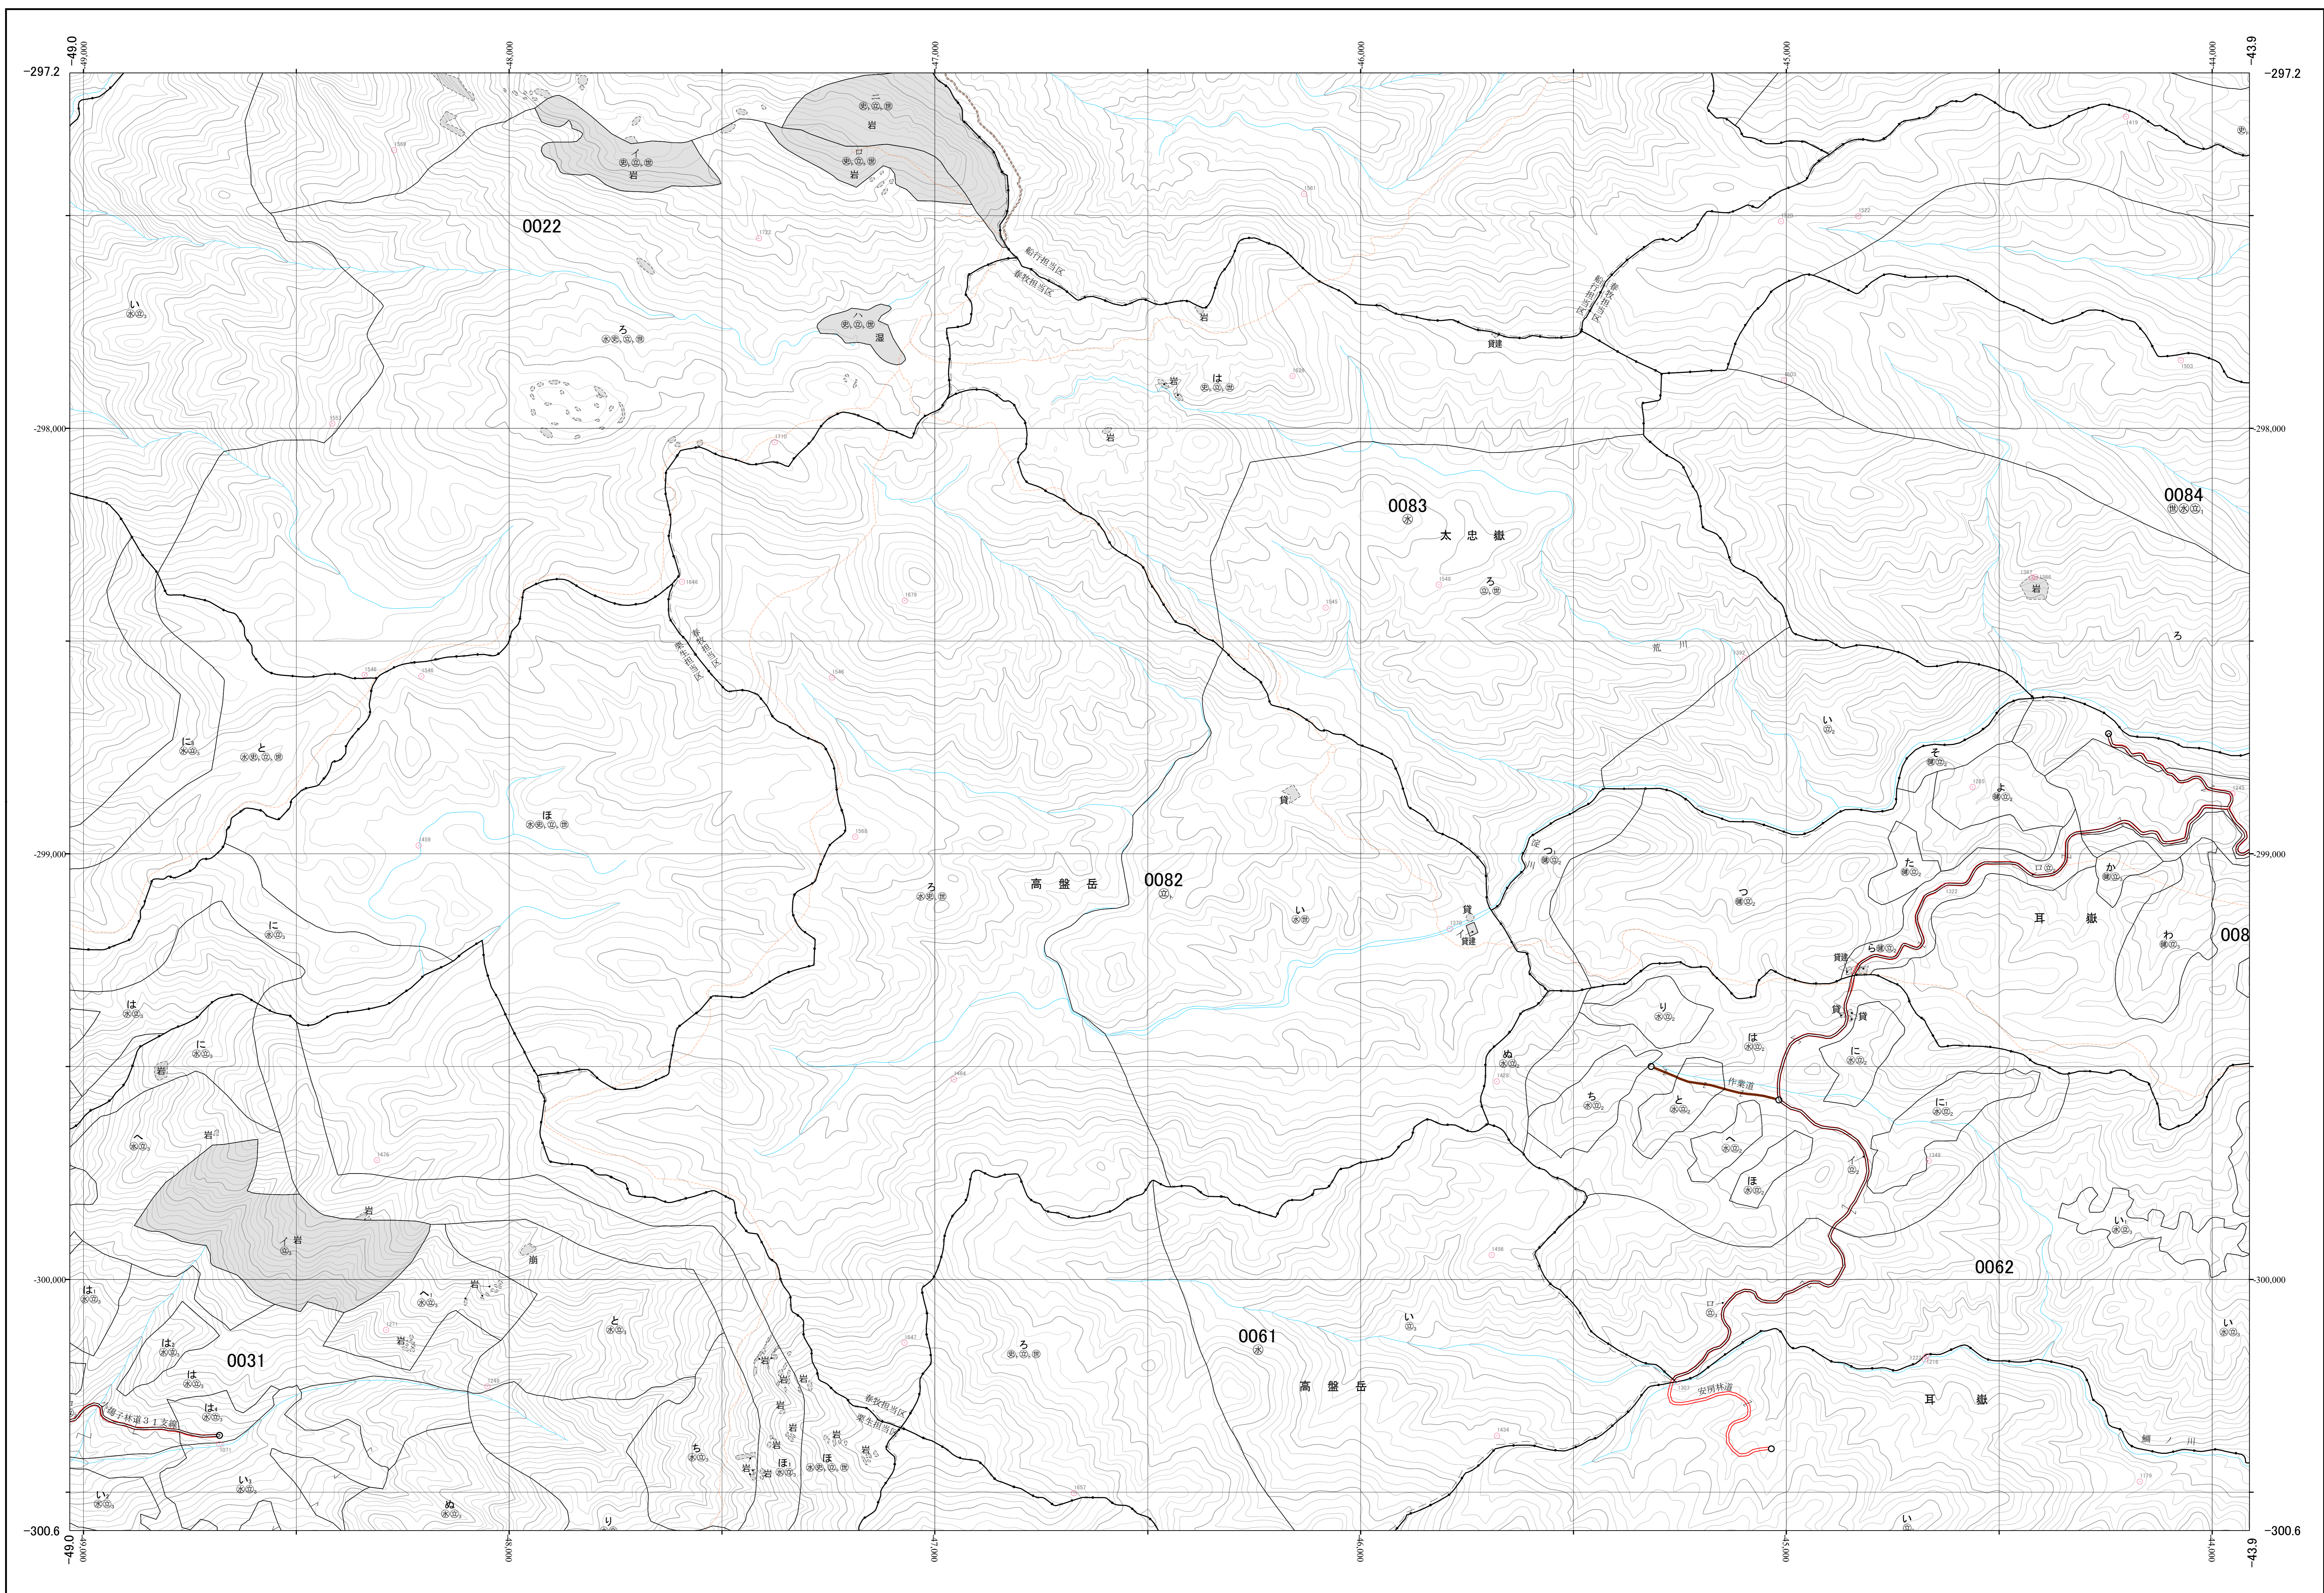

熊毛森林計画区国有林森林計画図
屋久島森林管理署 基本図54 (全89)

第Ⅱ公共座標

令和二年度策定 第六次国有林野施業実施計画

九州森林管理局 屋久島森林管理署 春牧担当区