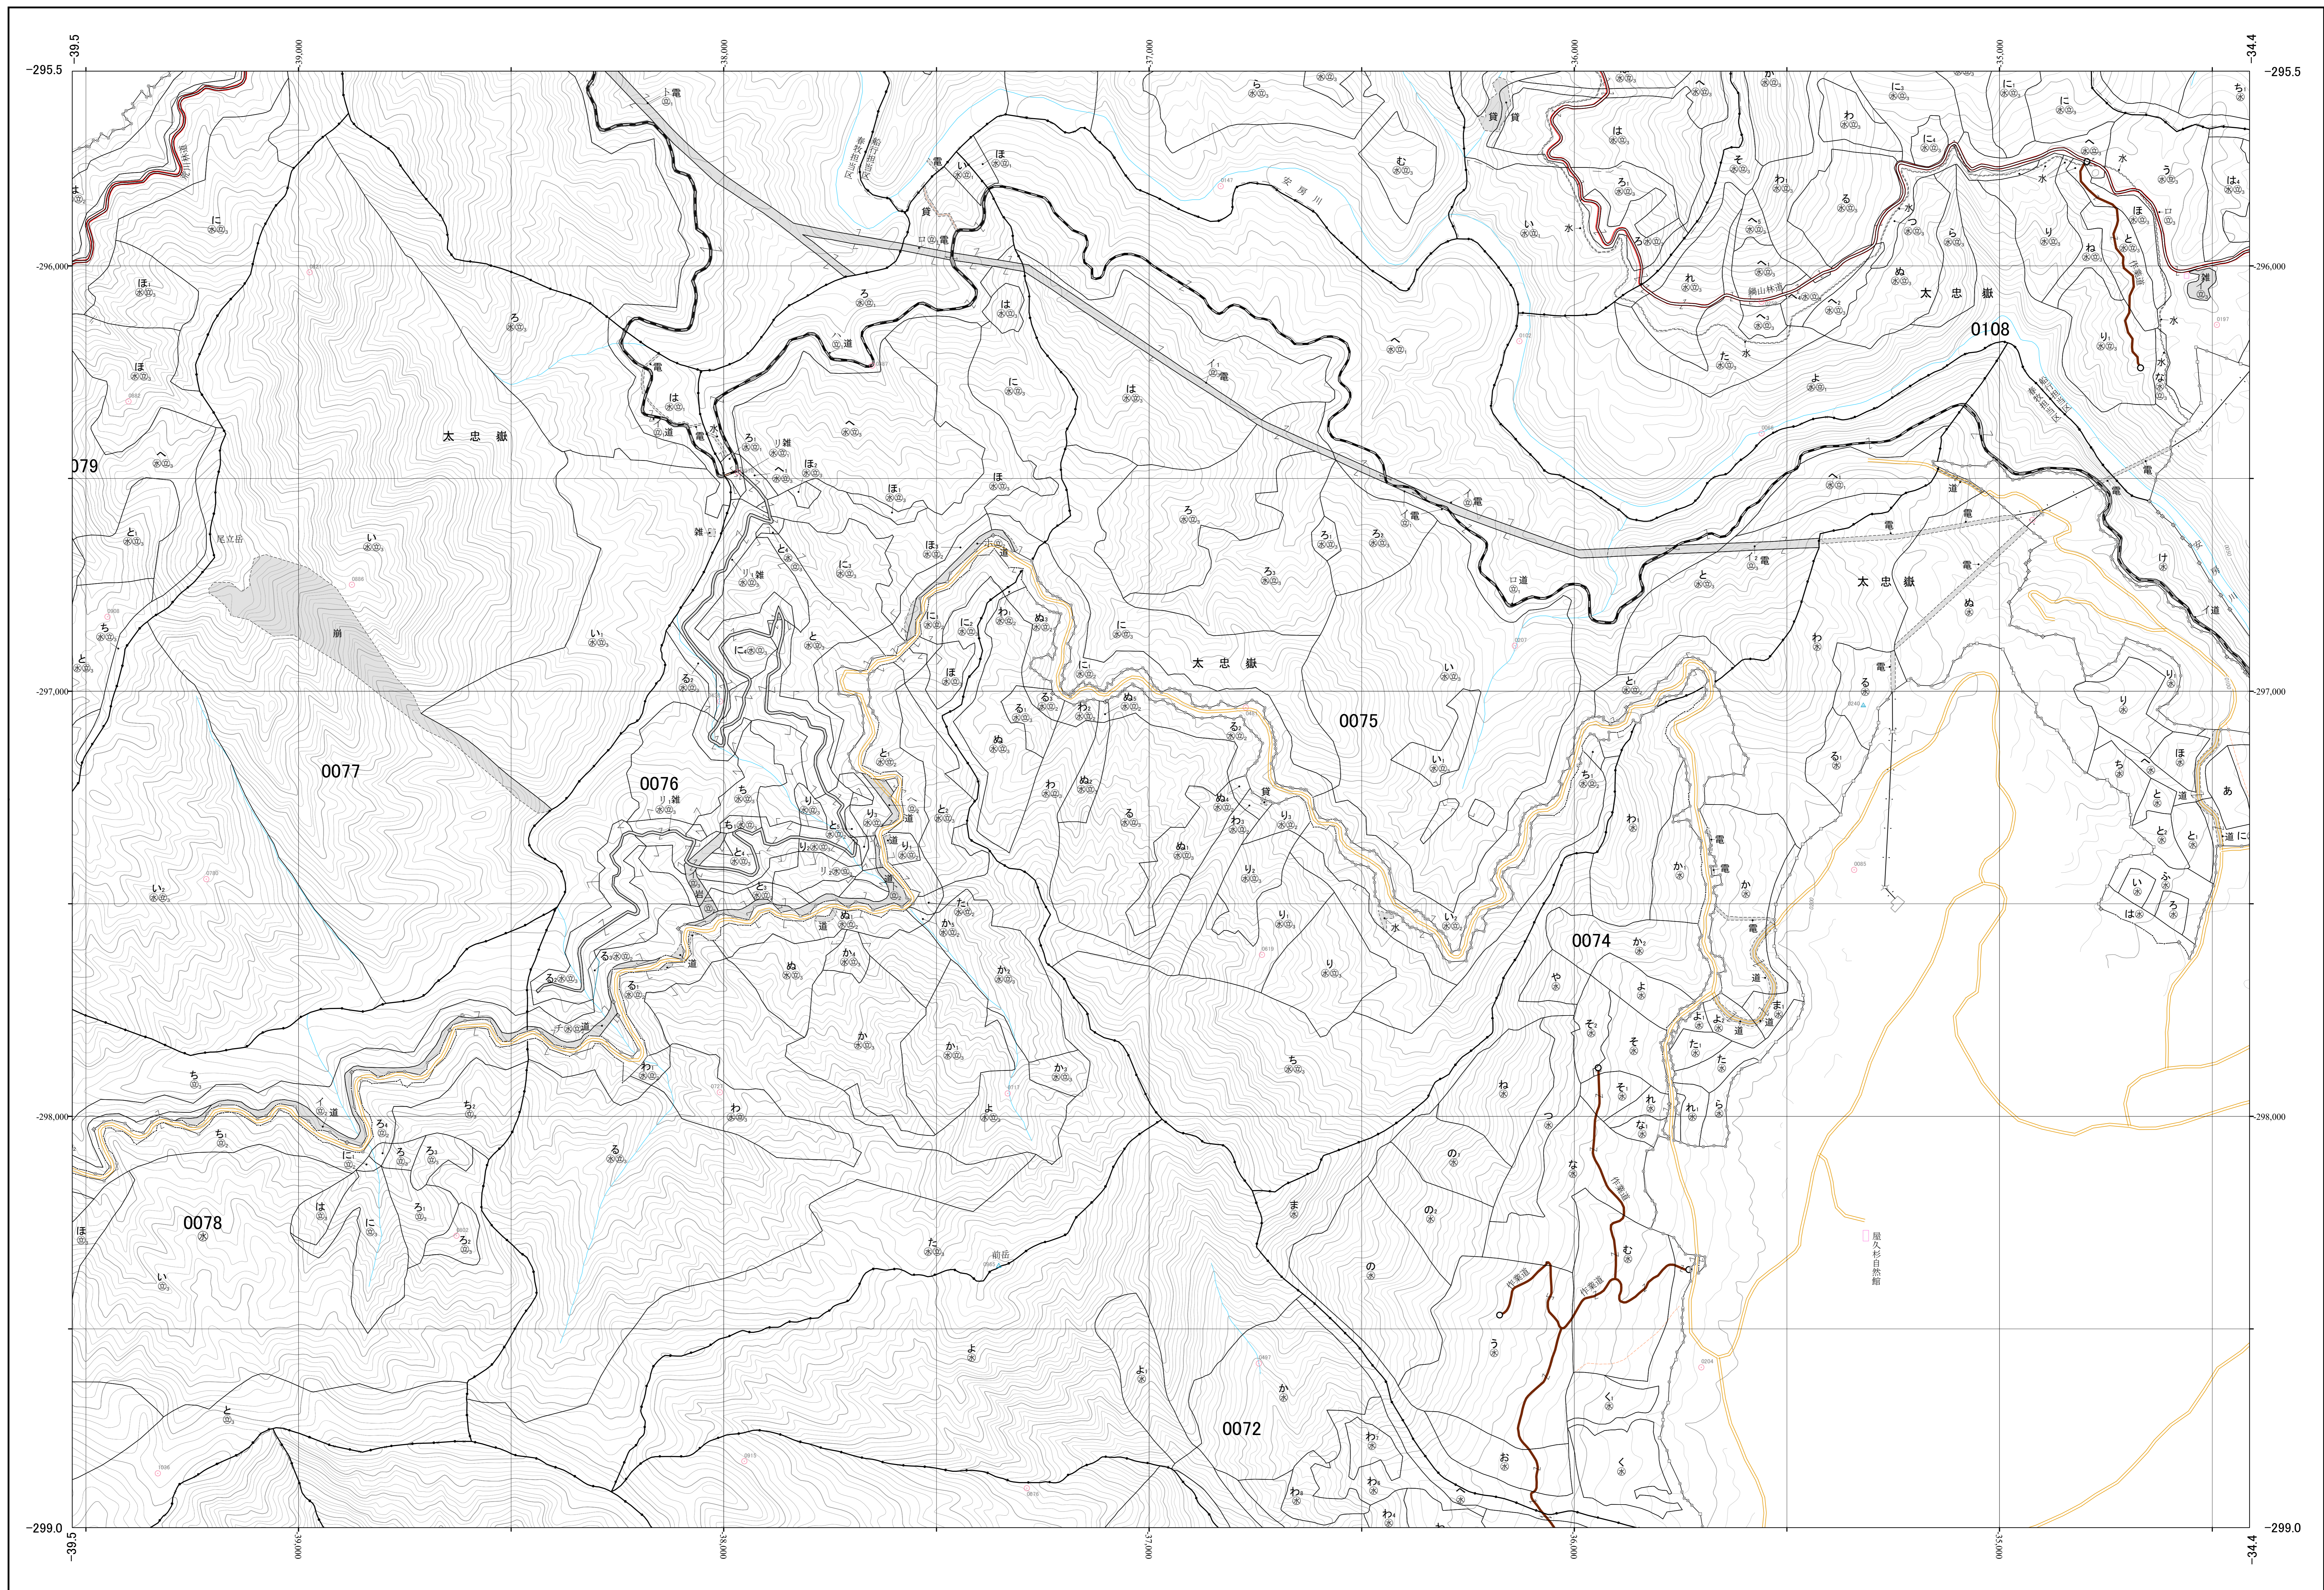

# 熊毛森林計画区国有林森林計画図 屋久島森林管理署 基本図50 (全89)

第Ⅱ公共座標

九州森林管理局 屋久島森林管理署 春牧担当区

令和二年度策定 第六次国有林野施業実施計画