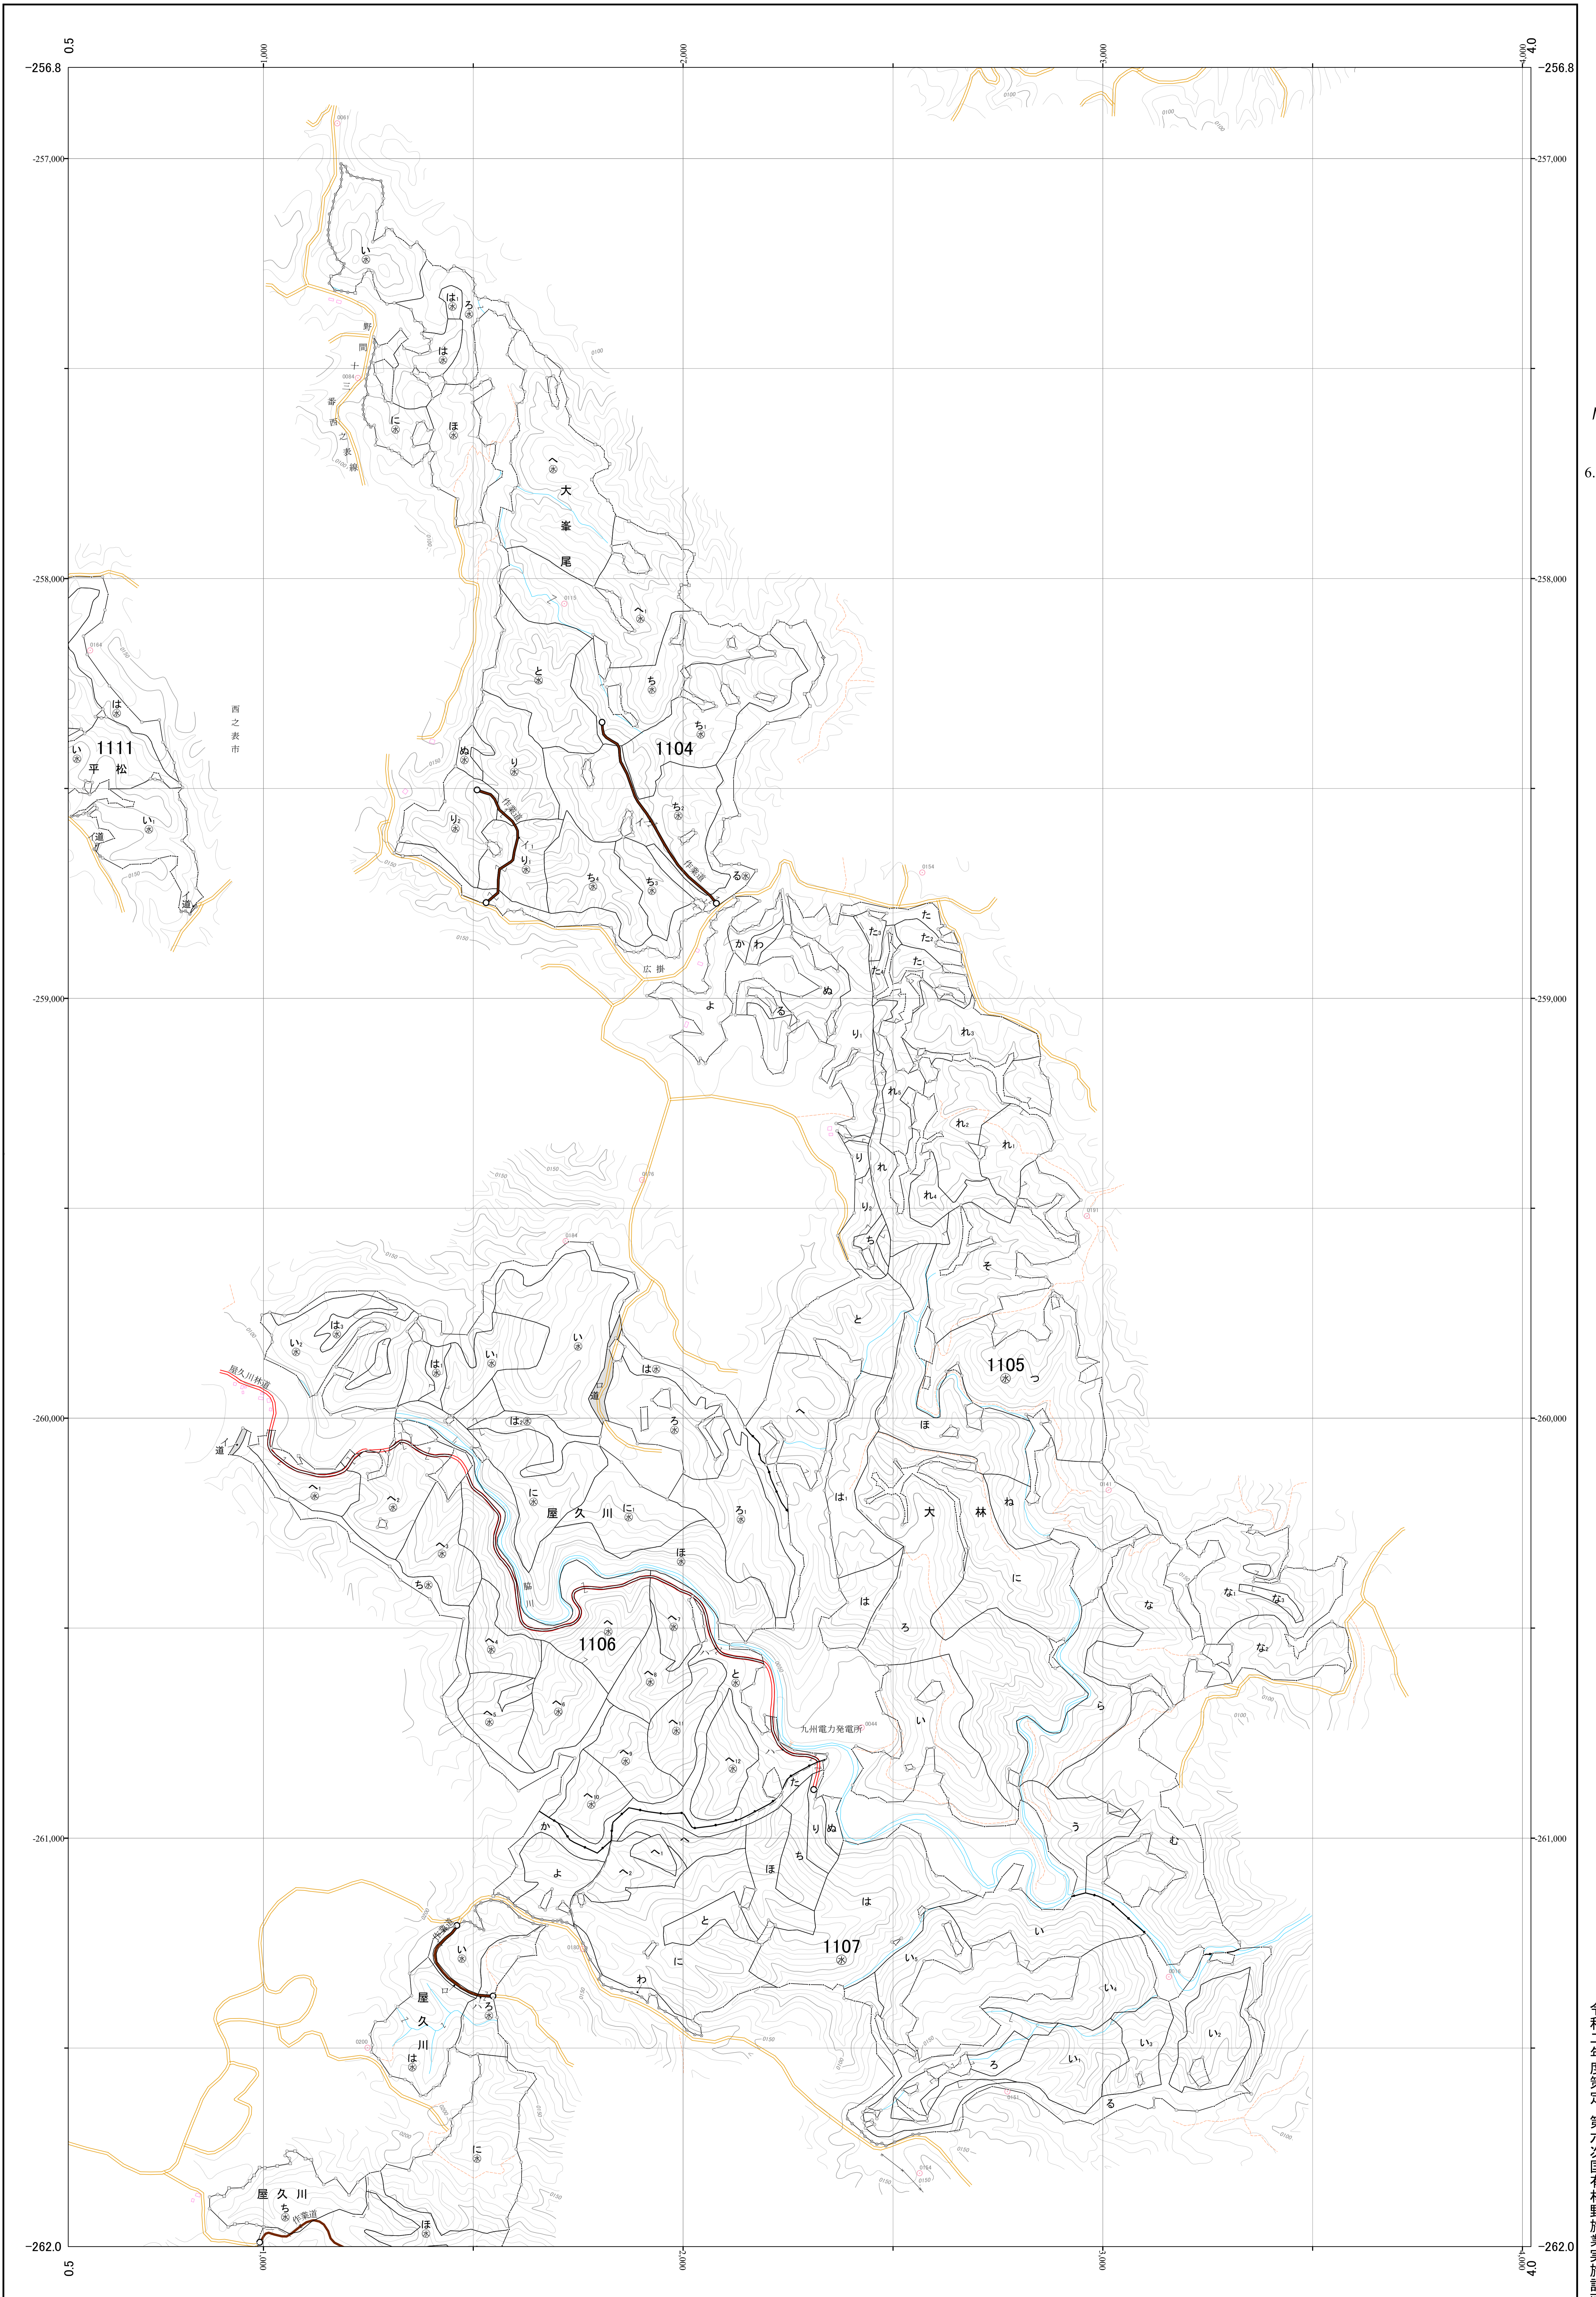

熊毛森林計画区国有林森林計画図
屋久島森林管理署 基本図4 (全89)

第II公共座標

熊毛 4
1104-1107 林班

九州森林管理局 屋久島森林管理署 西之表担当区

1104-1107 林班 熊毛 4

令和二年度策定 第六次国有林野施業実施計画