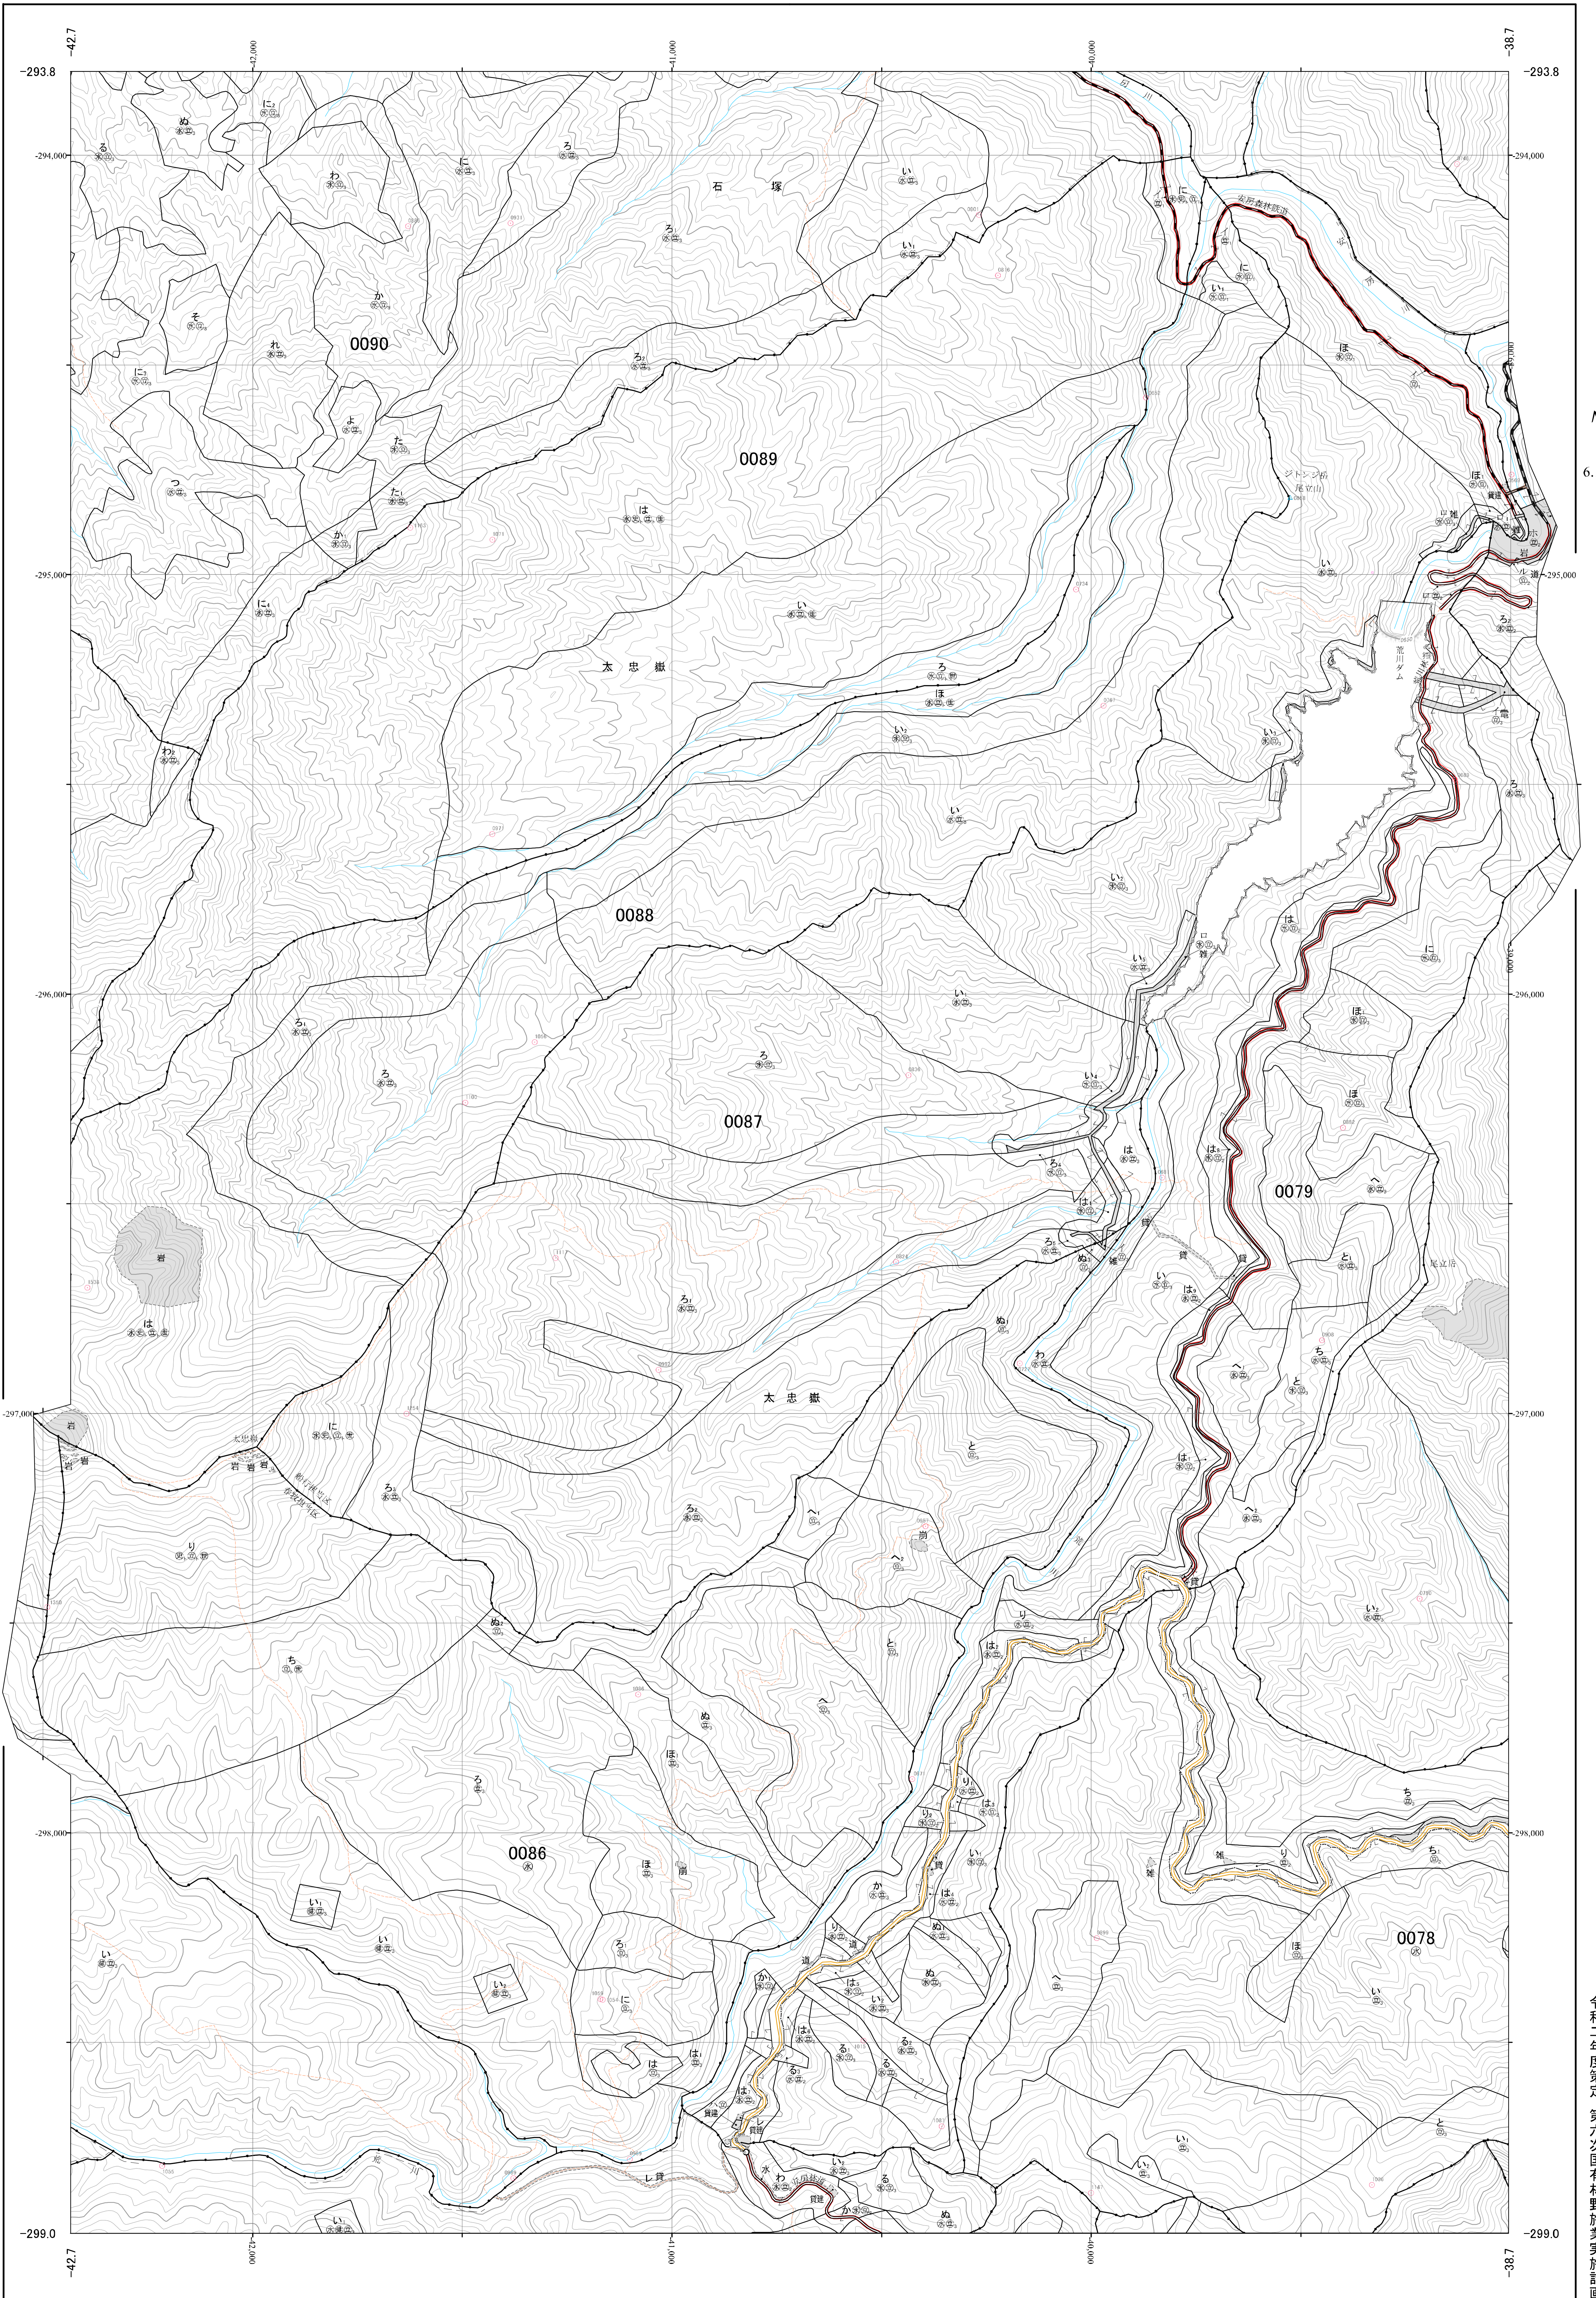

熊毛森林計画区国有林森林計画図  
屋久島森林管理署 基本図52 (全89)

第II公共座標

1:5,000  
0 100 200 300 400 500 1,000  
m