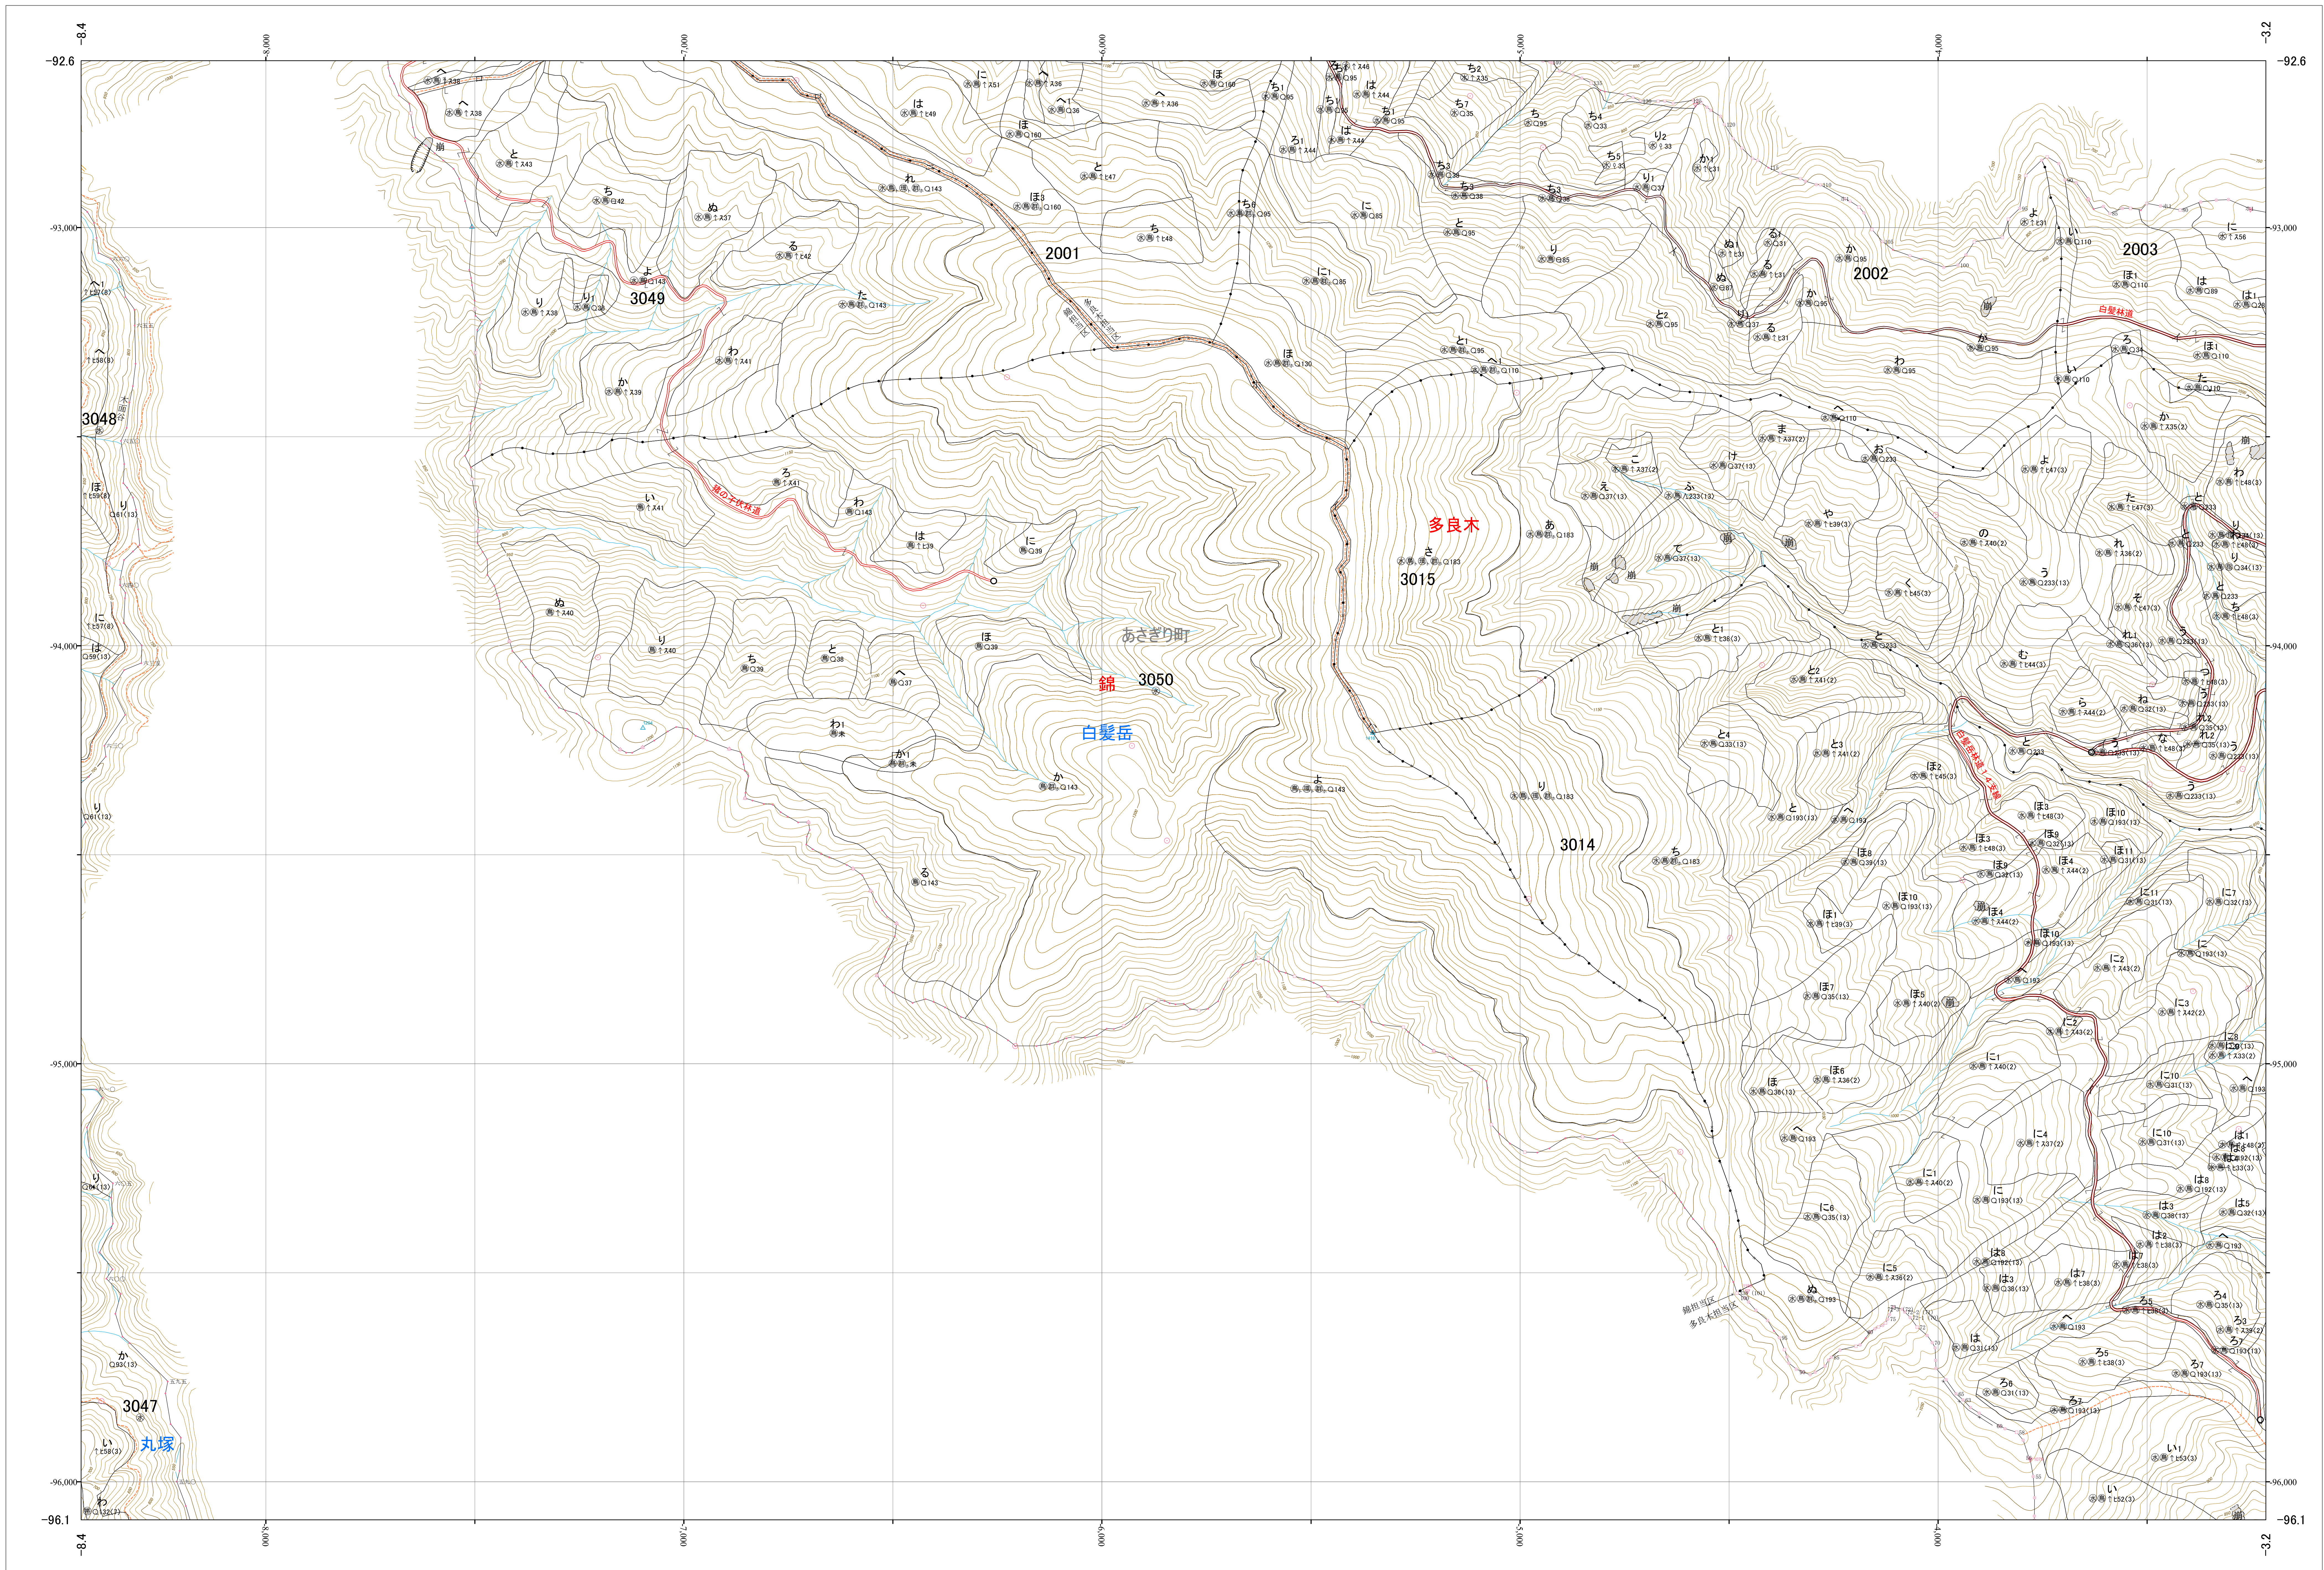

# 九州森林管理局 球磨川森林計画区 熊本南部森林管理署 基本図 20 (全107)

第Ⅱ公共座標

九州森林管理局 熊本南部森林管理署

令和四年度 第六次策定