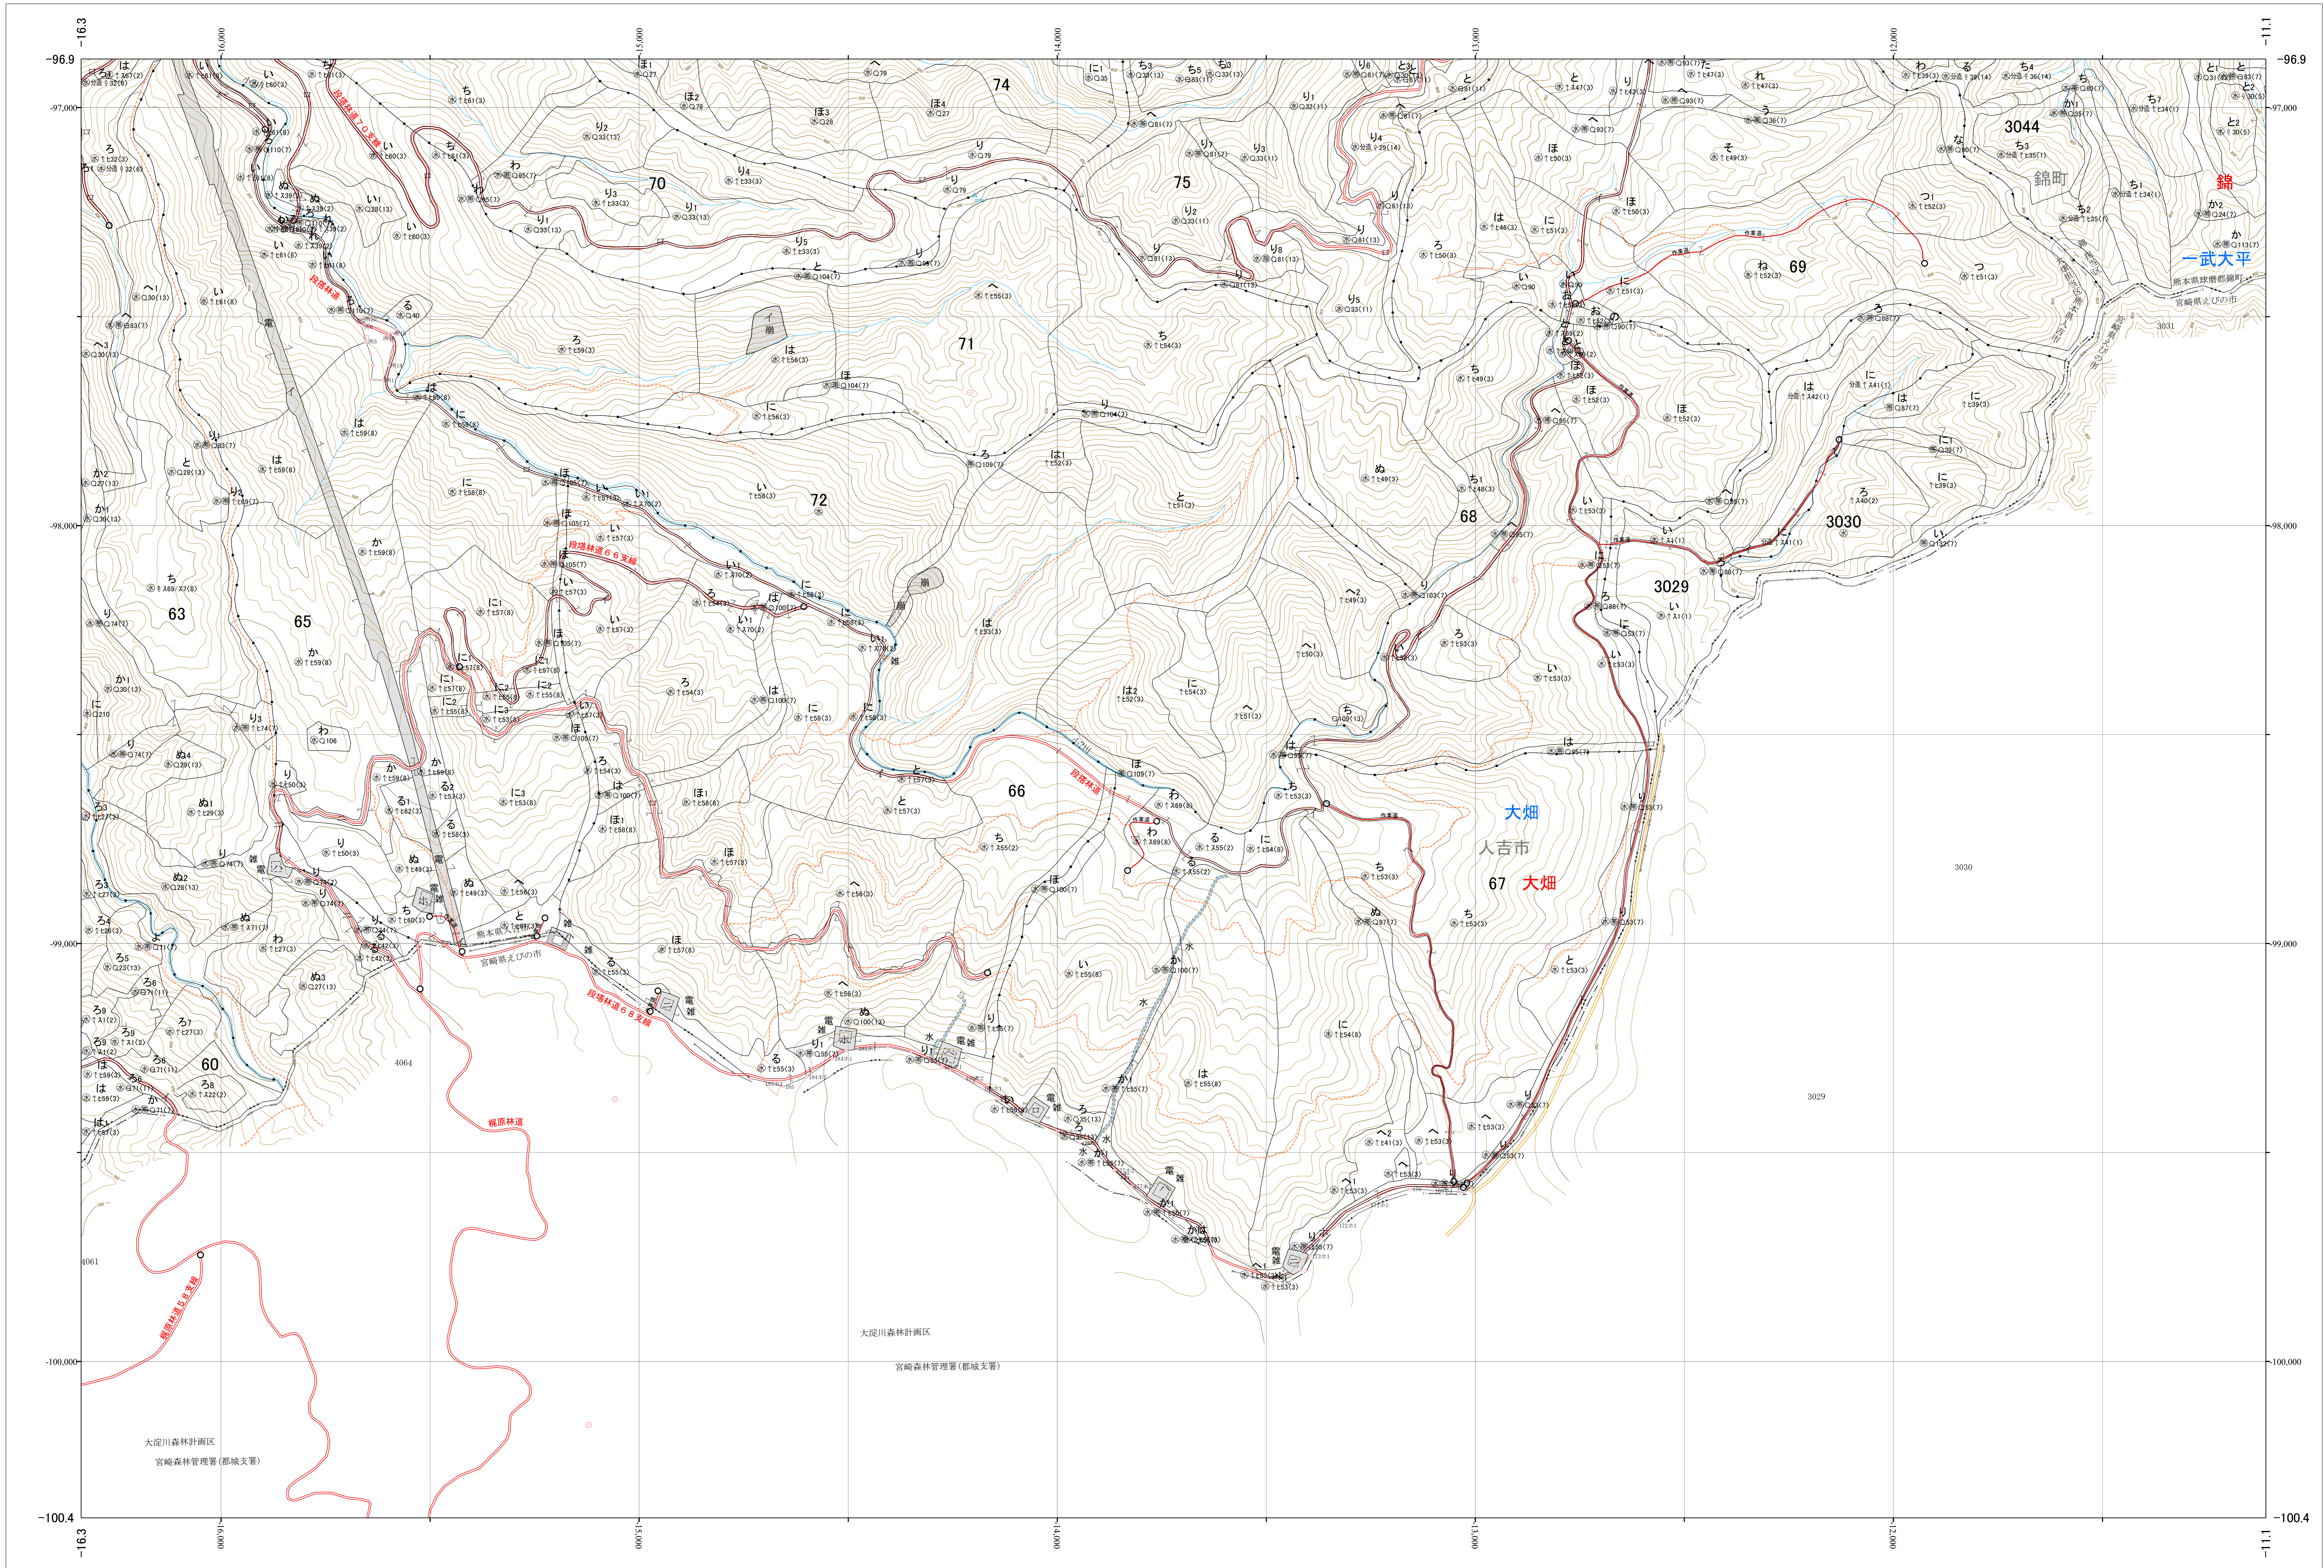

九州森林管理局 球磨川森林計画区 熊本南部森林管理署 基本図 14 (全107)

第Ⅱ公共座標

九州森林管理局 熊本南部森林管理署

令和四年度 第六次策定