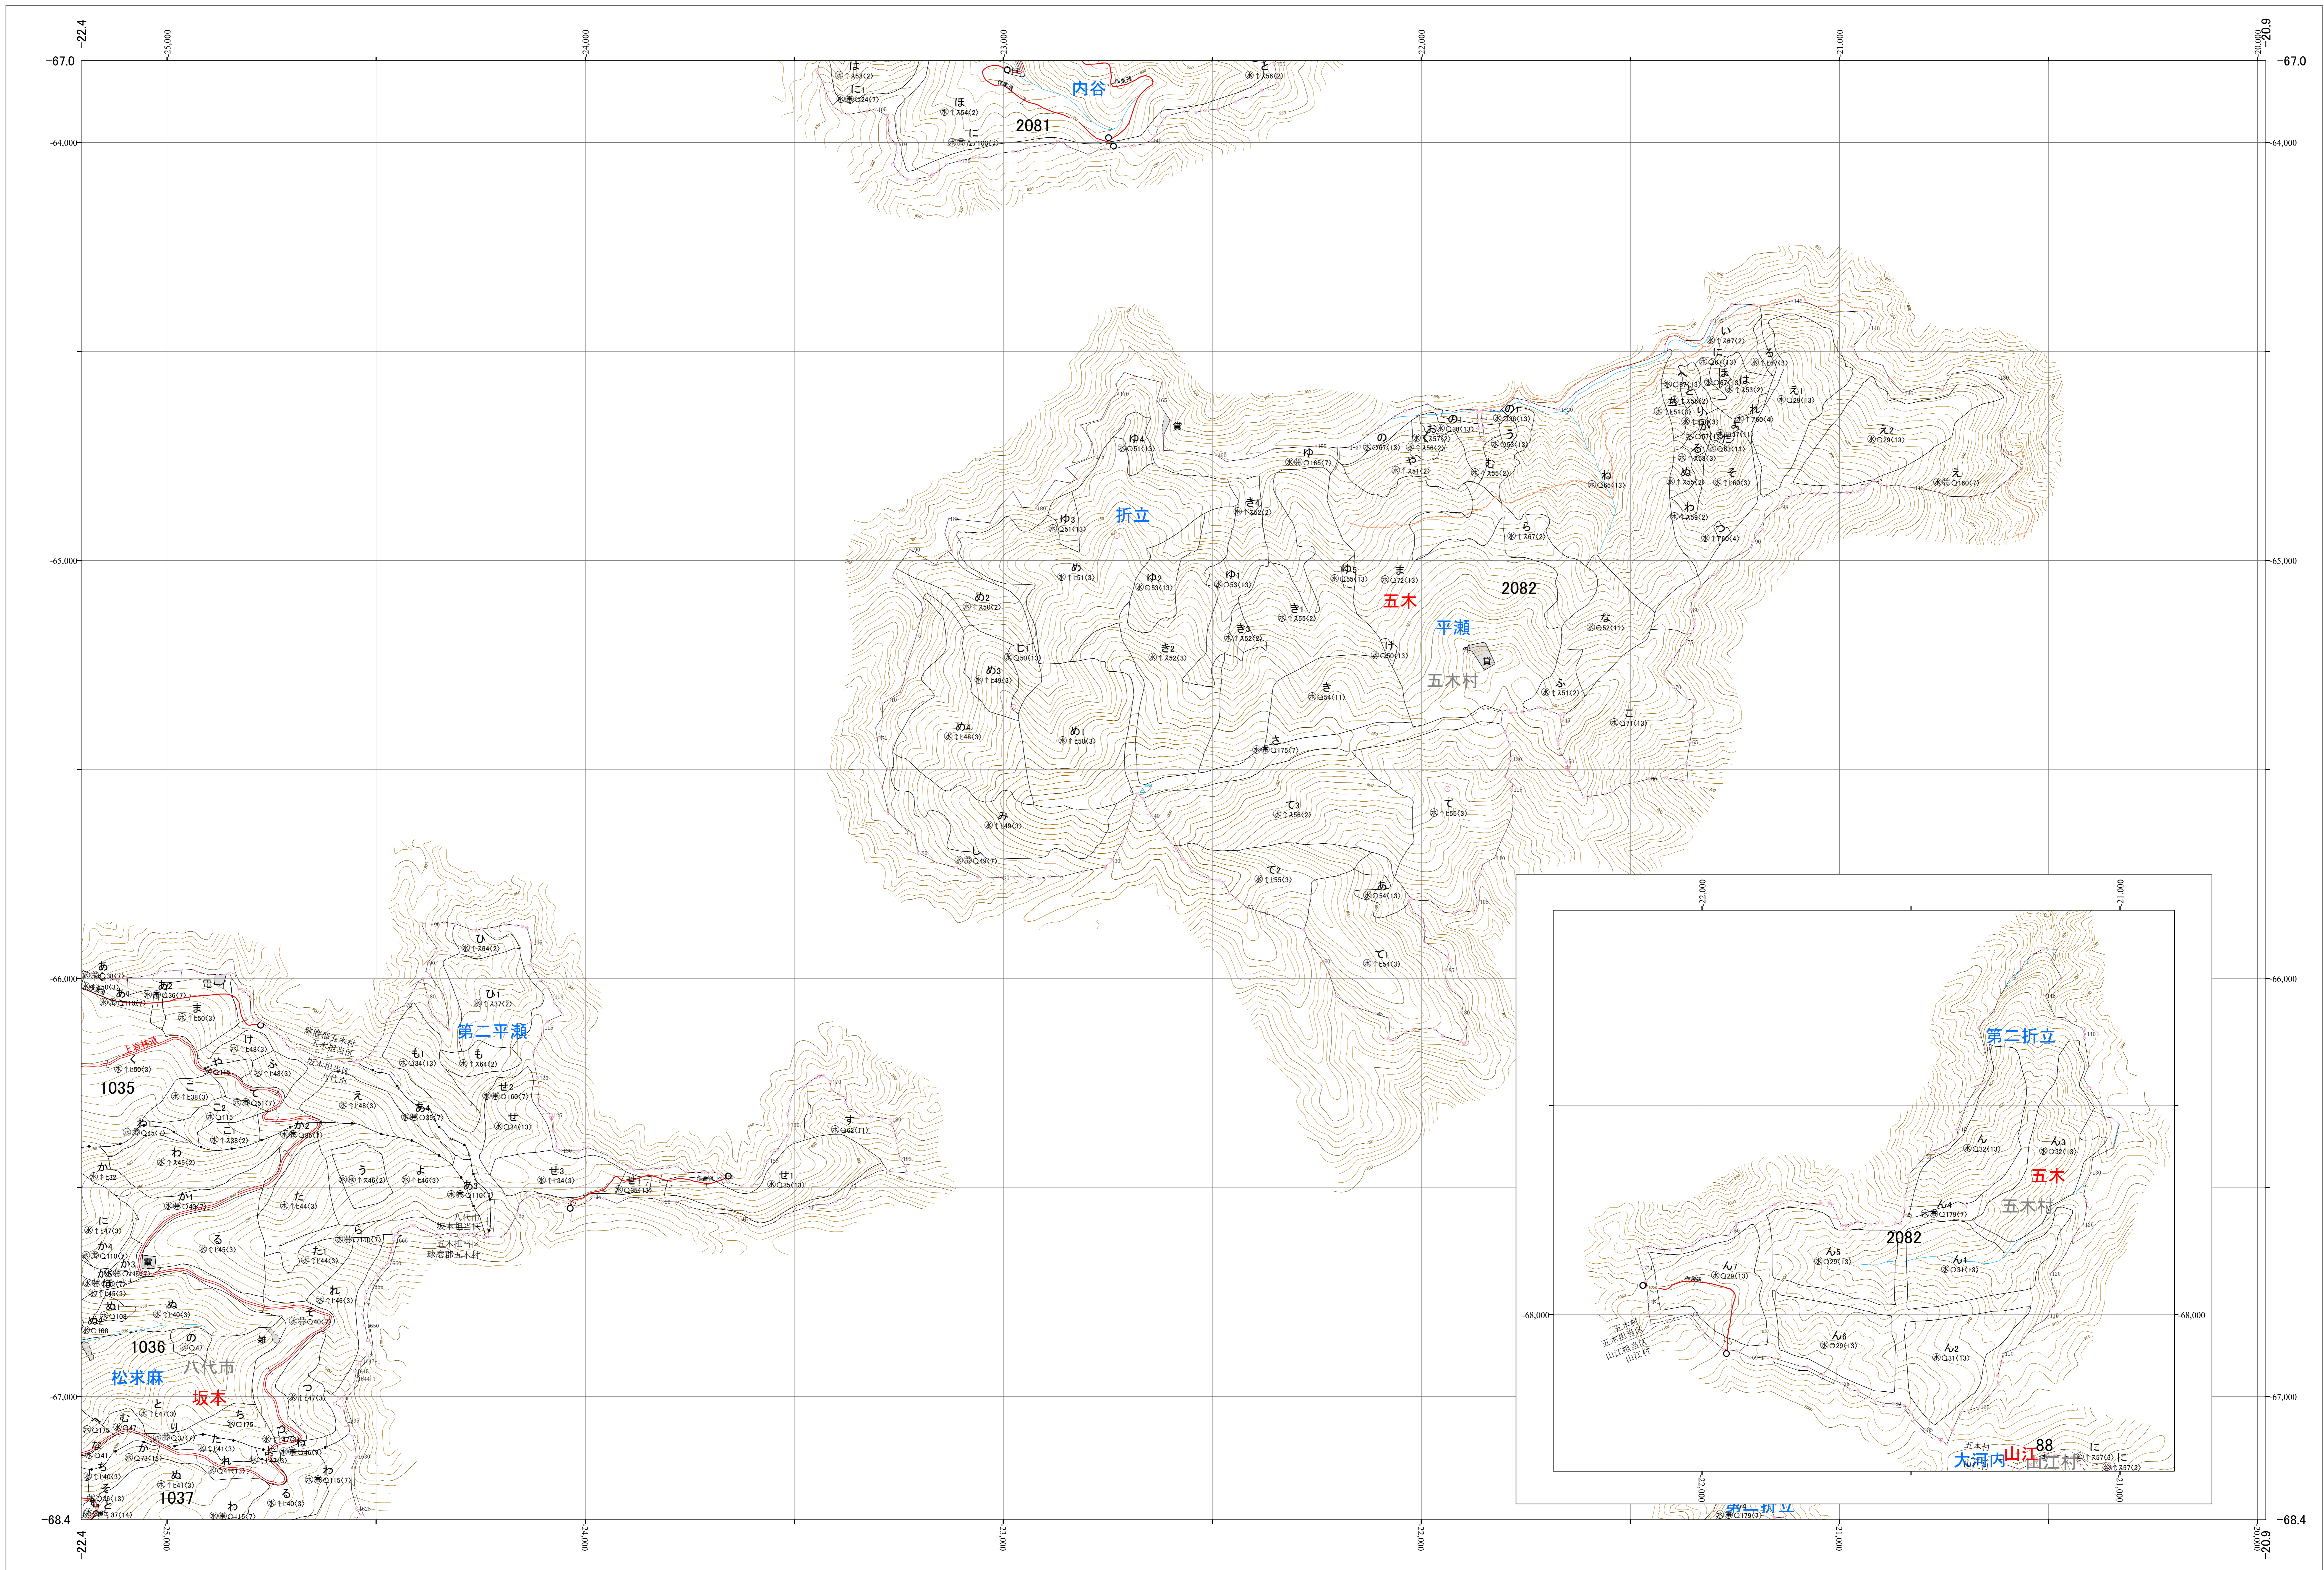

# 九州森林管理局 球磨川森林計画区 熊本南部森林管理署 基本図 107 (全107)

第II公共座標

九州森林管理局 熊本南部森林管理署

令和四年度 第六次策定