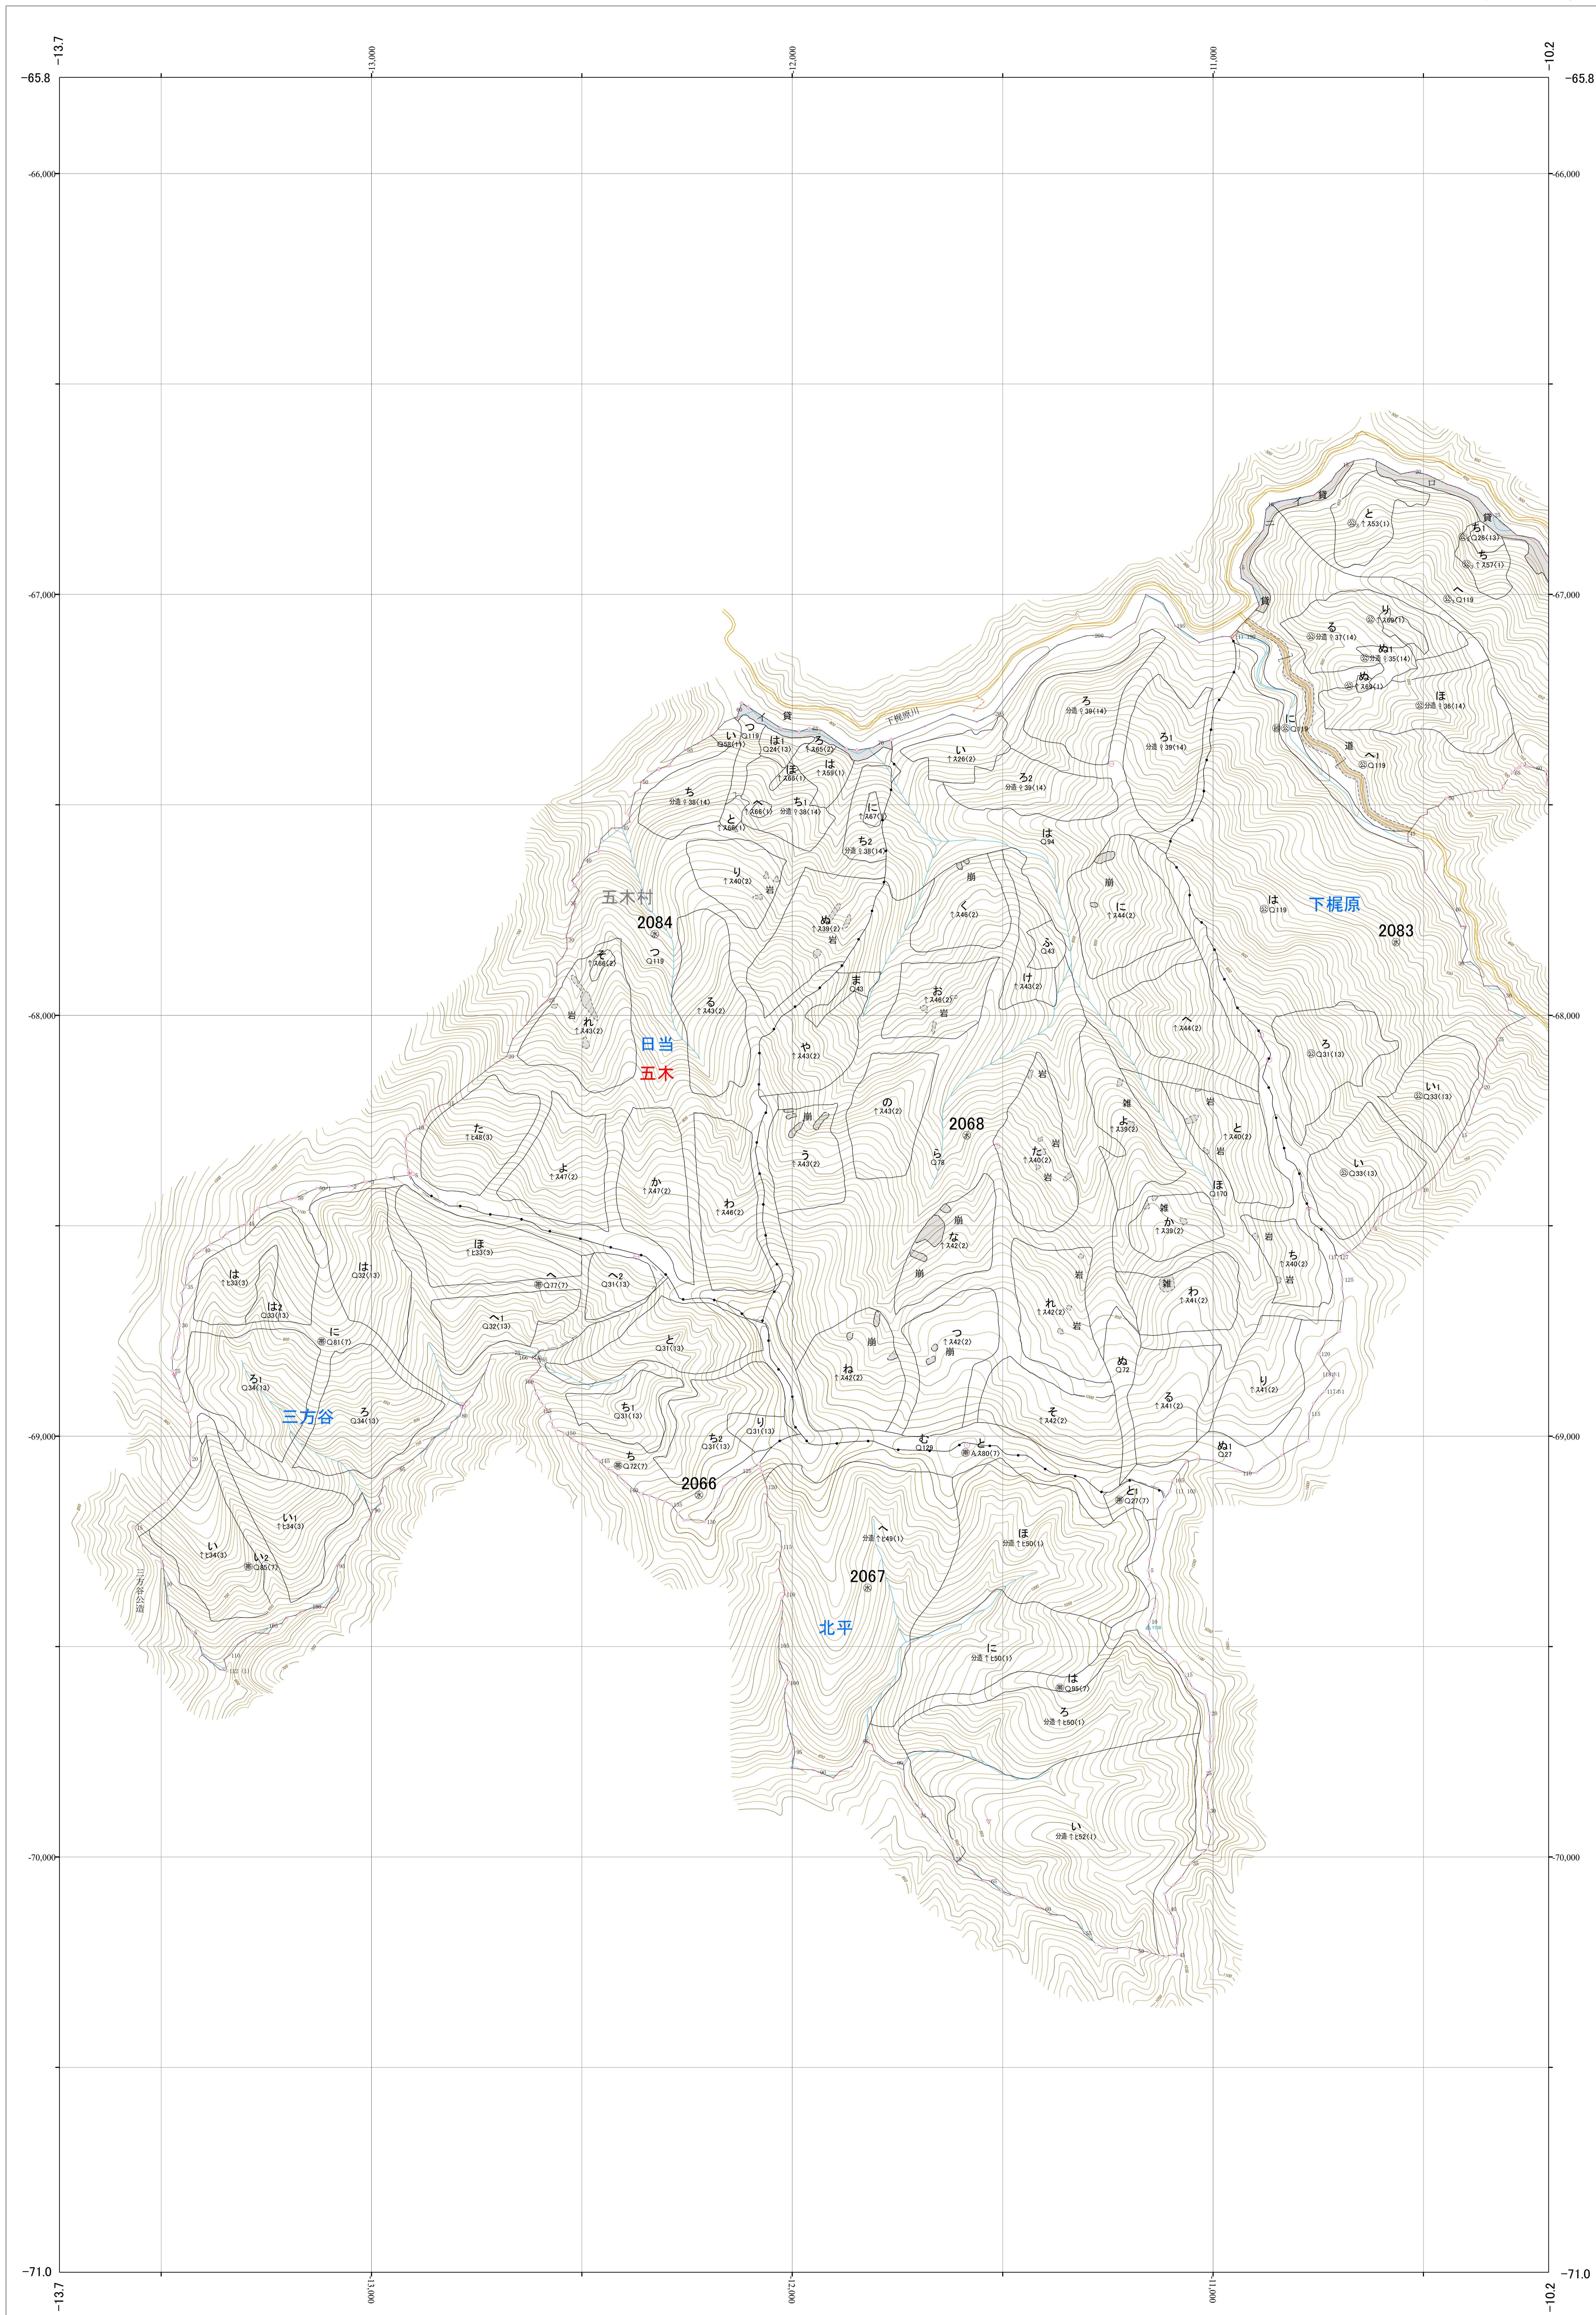

九州森林管理局 球磨川森林計画区  
熊本南部森林管理署 基本図 101 (全107)

第Ⅱ公共座標

6.79

球磨 101  
2066~2068・2084 林班

1:5,000

0 100 200 300 400 500 1,000m

令和四年度 第六次策定

九州森林管理局 熊本南部森林管理署

2066~2068・2084林班

球磨 101