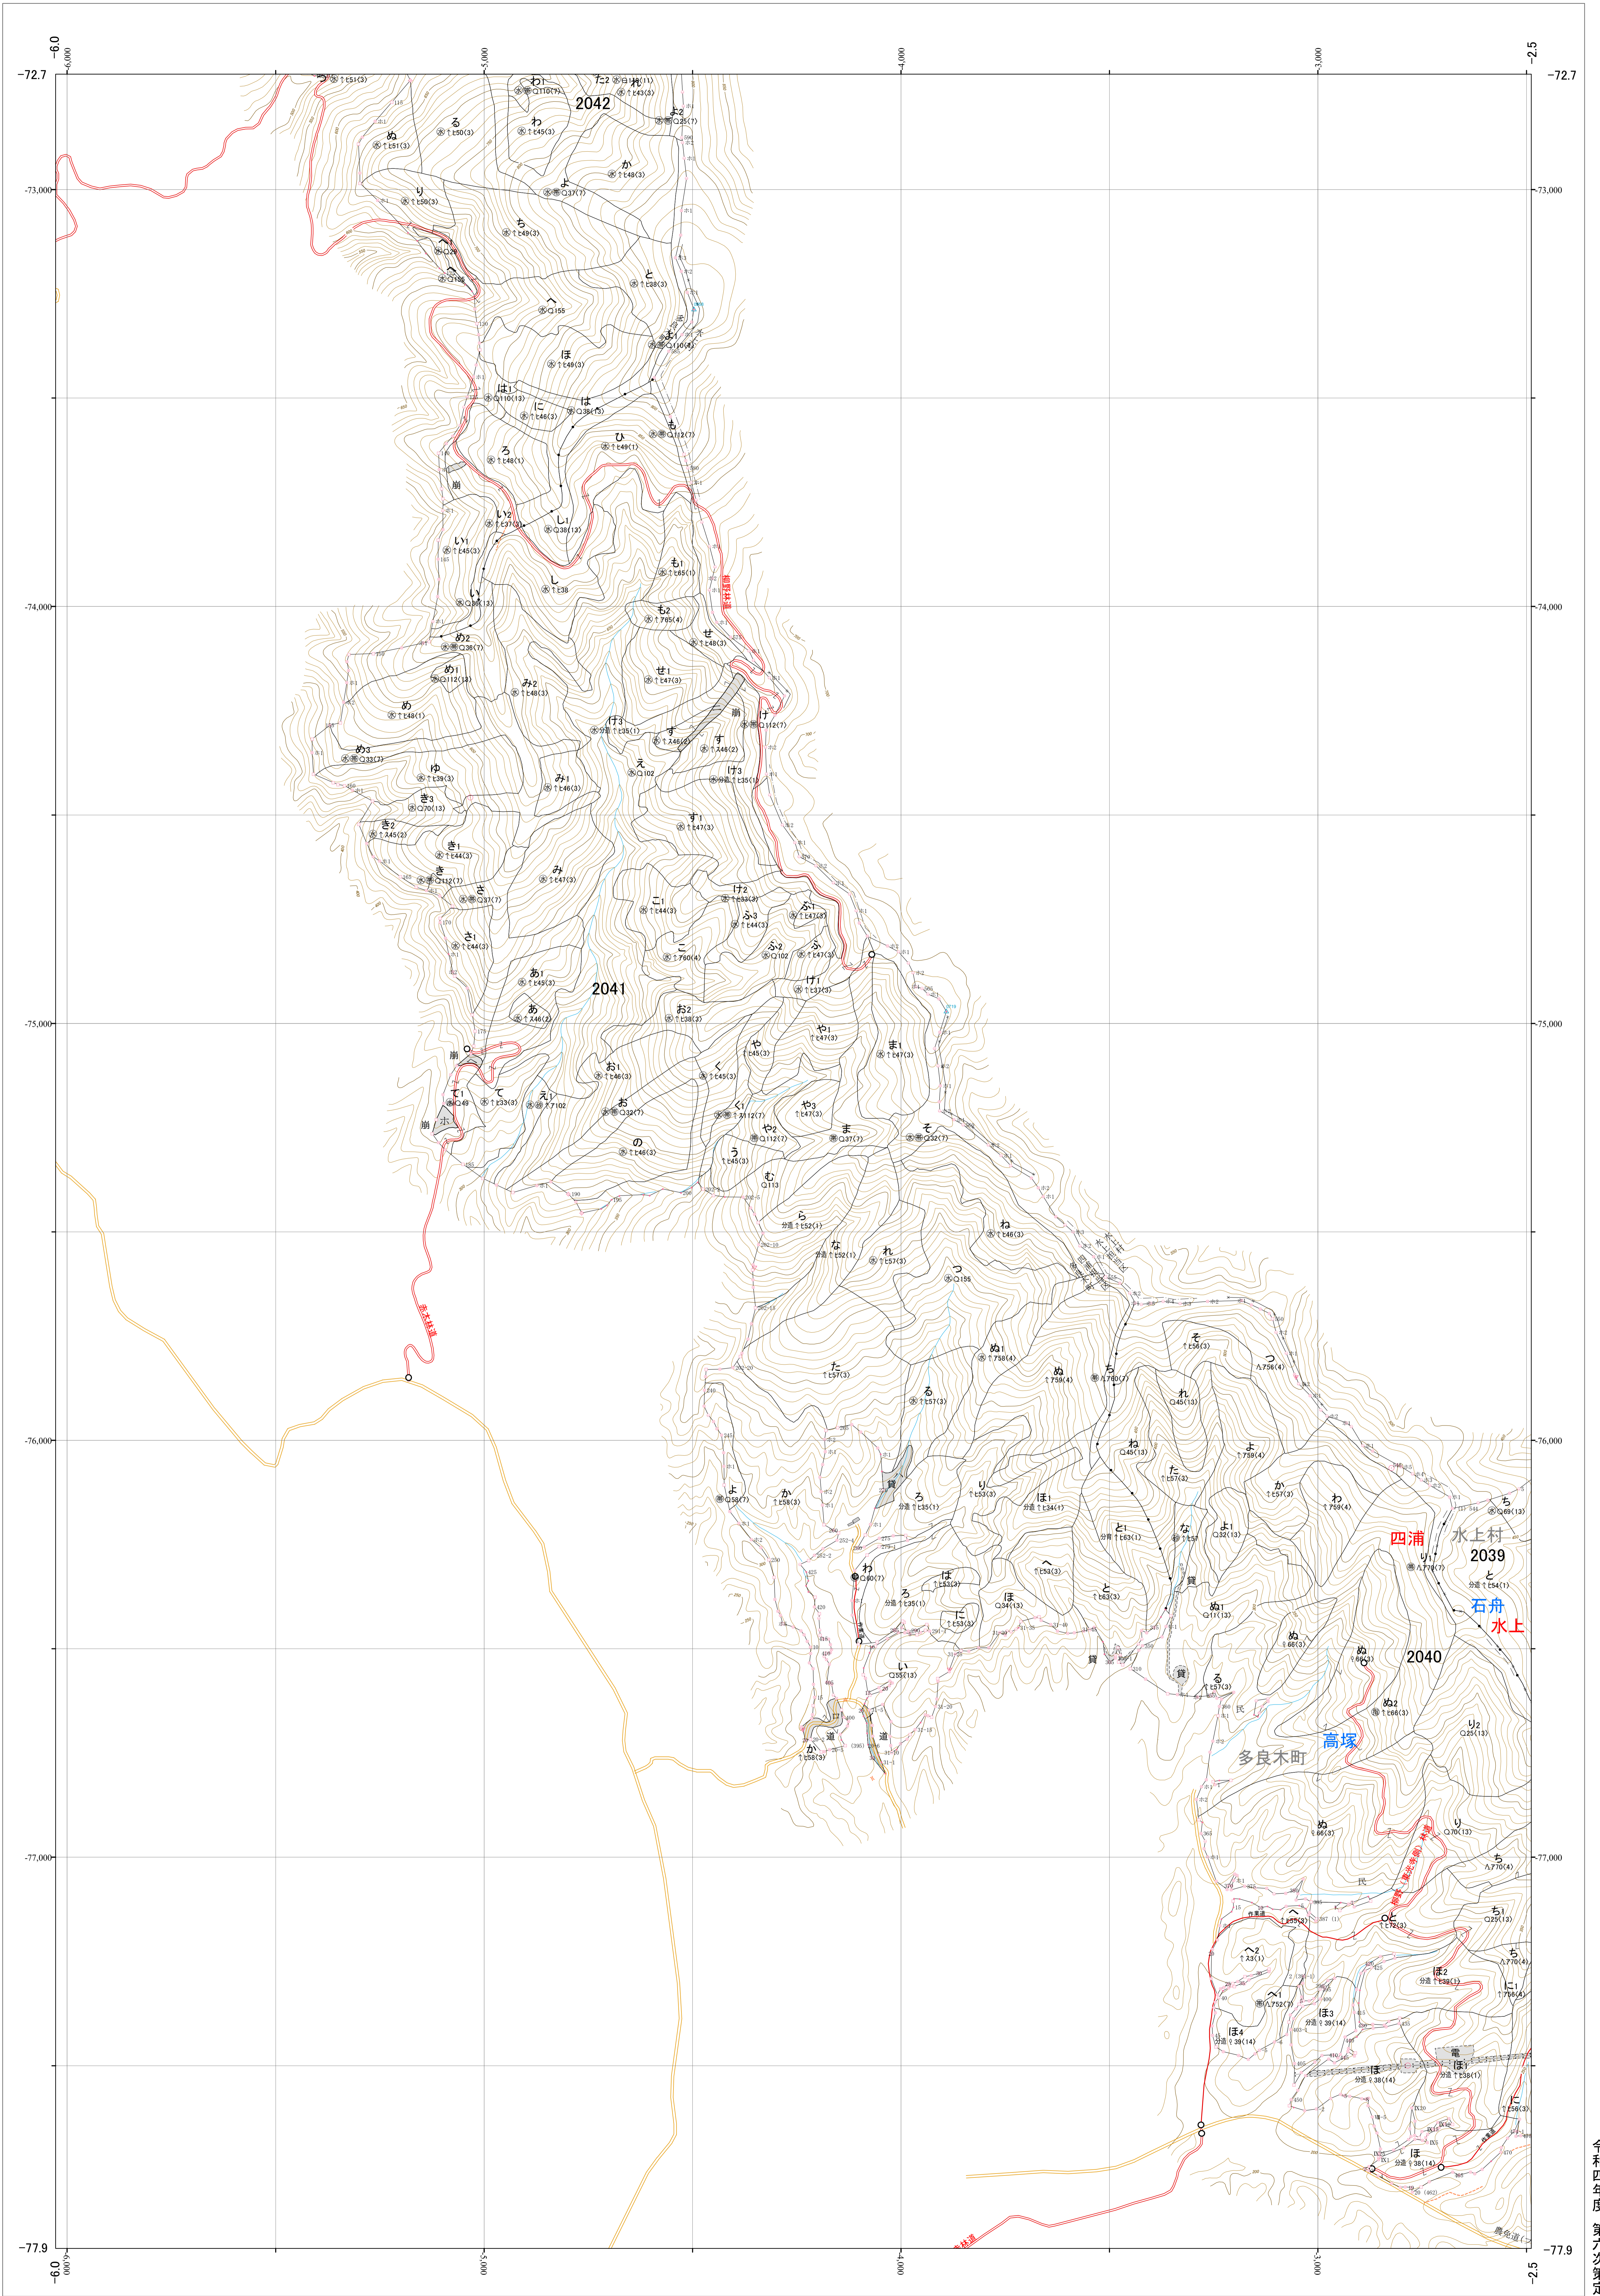

九州森林管理局 球磨川森林計画区  
熊本南部森林管理署 基本図 92 (全107)

第II公共座標

6.77

球磨 92  
2041 林班

1:5,000

0 100 200 300 400 500 1,000m

令和四年度 第六次策定

2041 林班

九州森林管理局 熊本南部森林管理署  
球磨 92