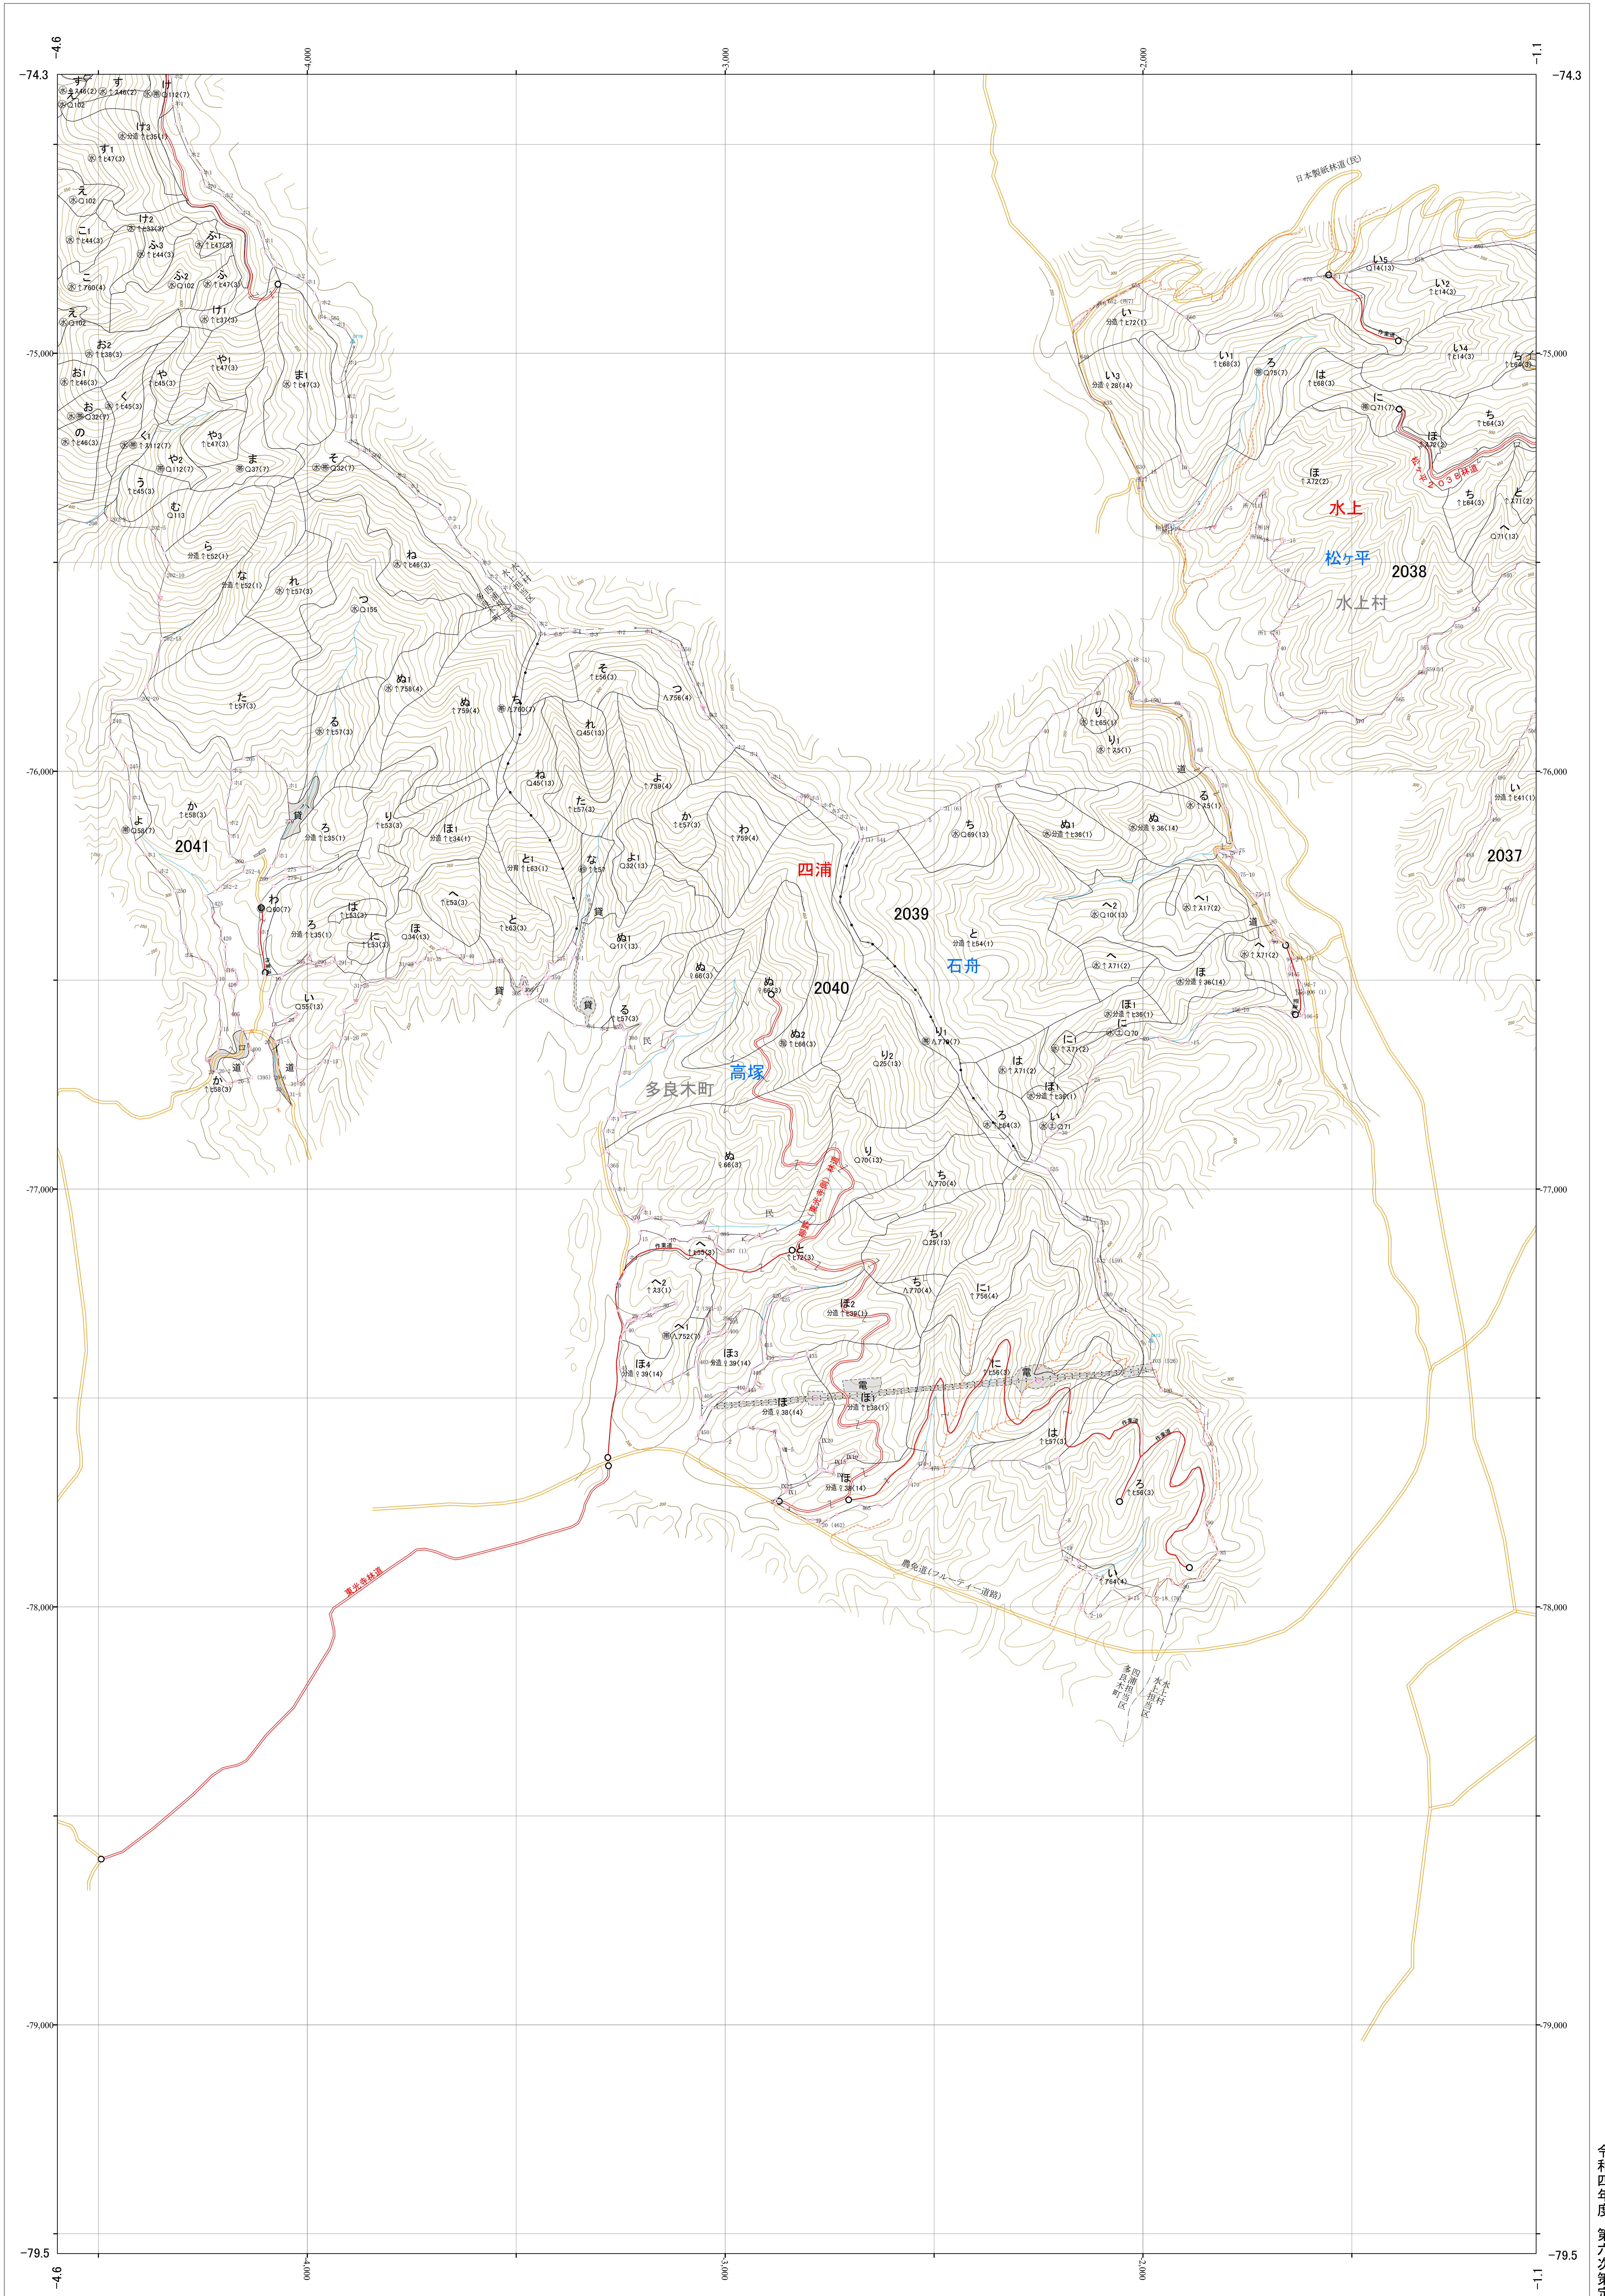

九州森林管理局 球磨川森林計画区  
熊本南部森林管理署 基本図 91 (全107)

第Ⅱ公共座標

6.77

球磨 91  
2039~2040 林班

令和四年度 第六次策定

1:5,000

0 100 200 300 400 500 1,000m

2039~2040林班