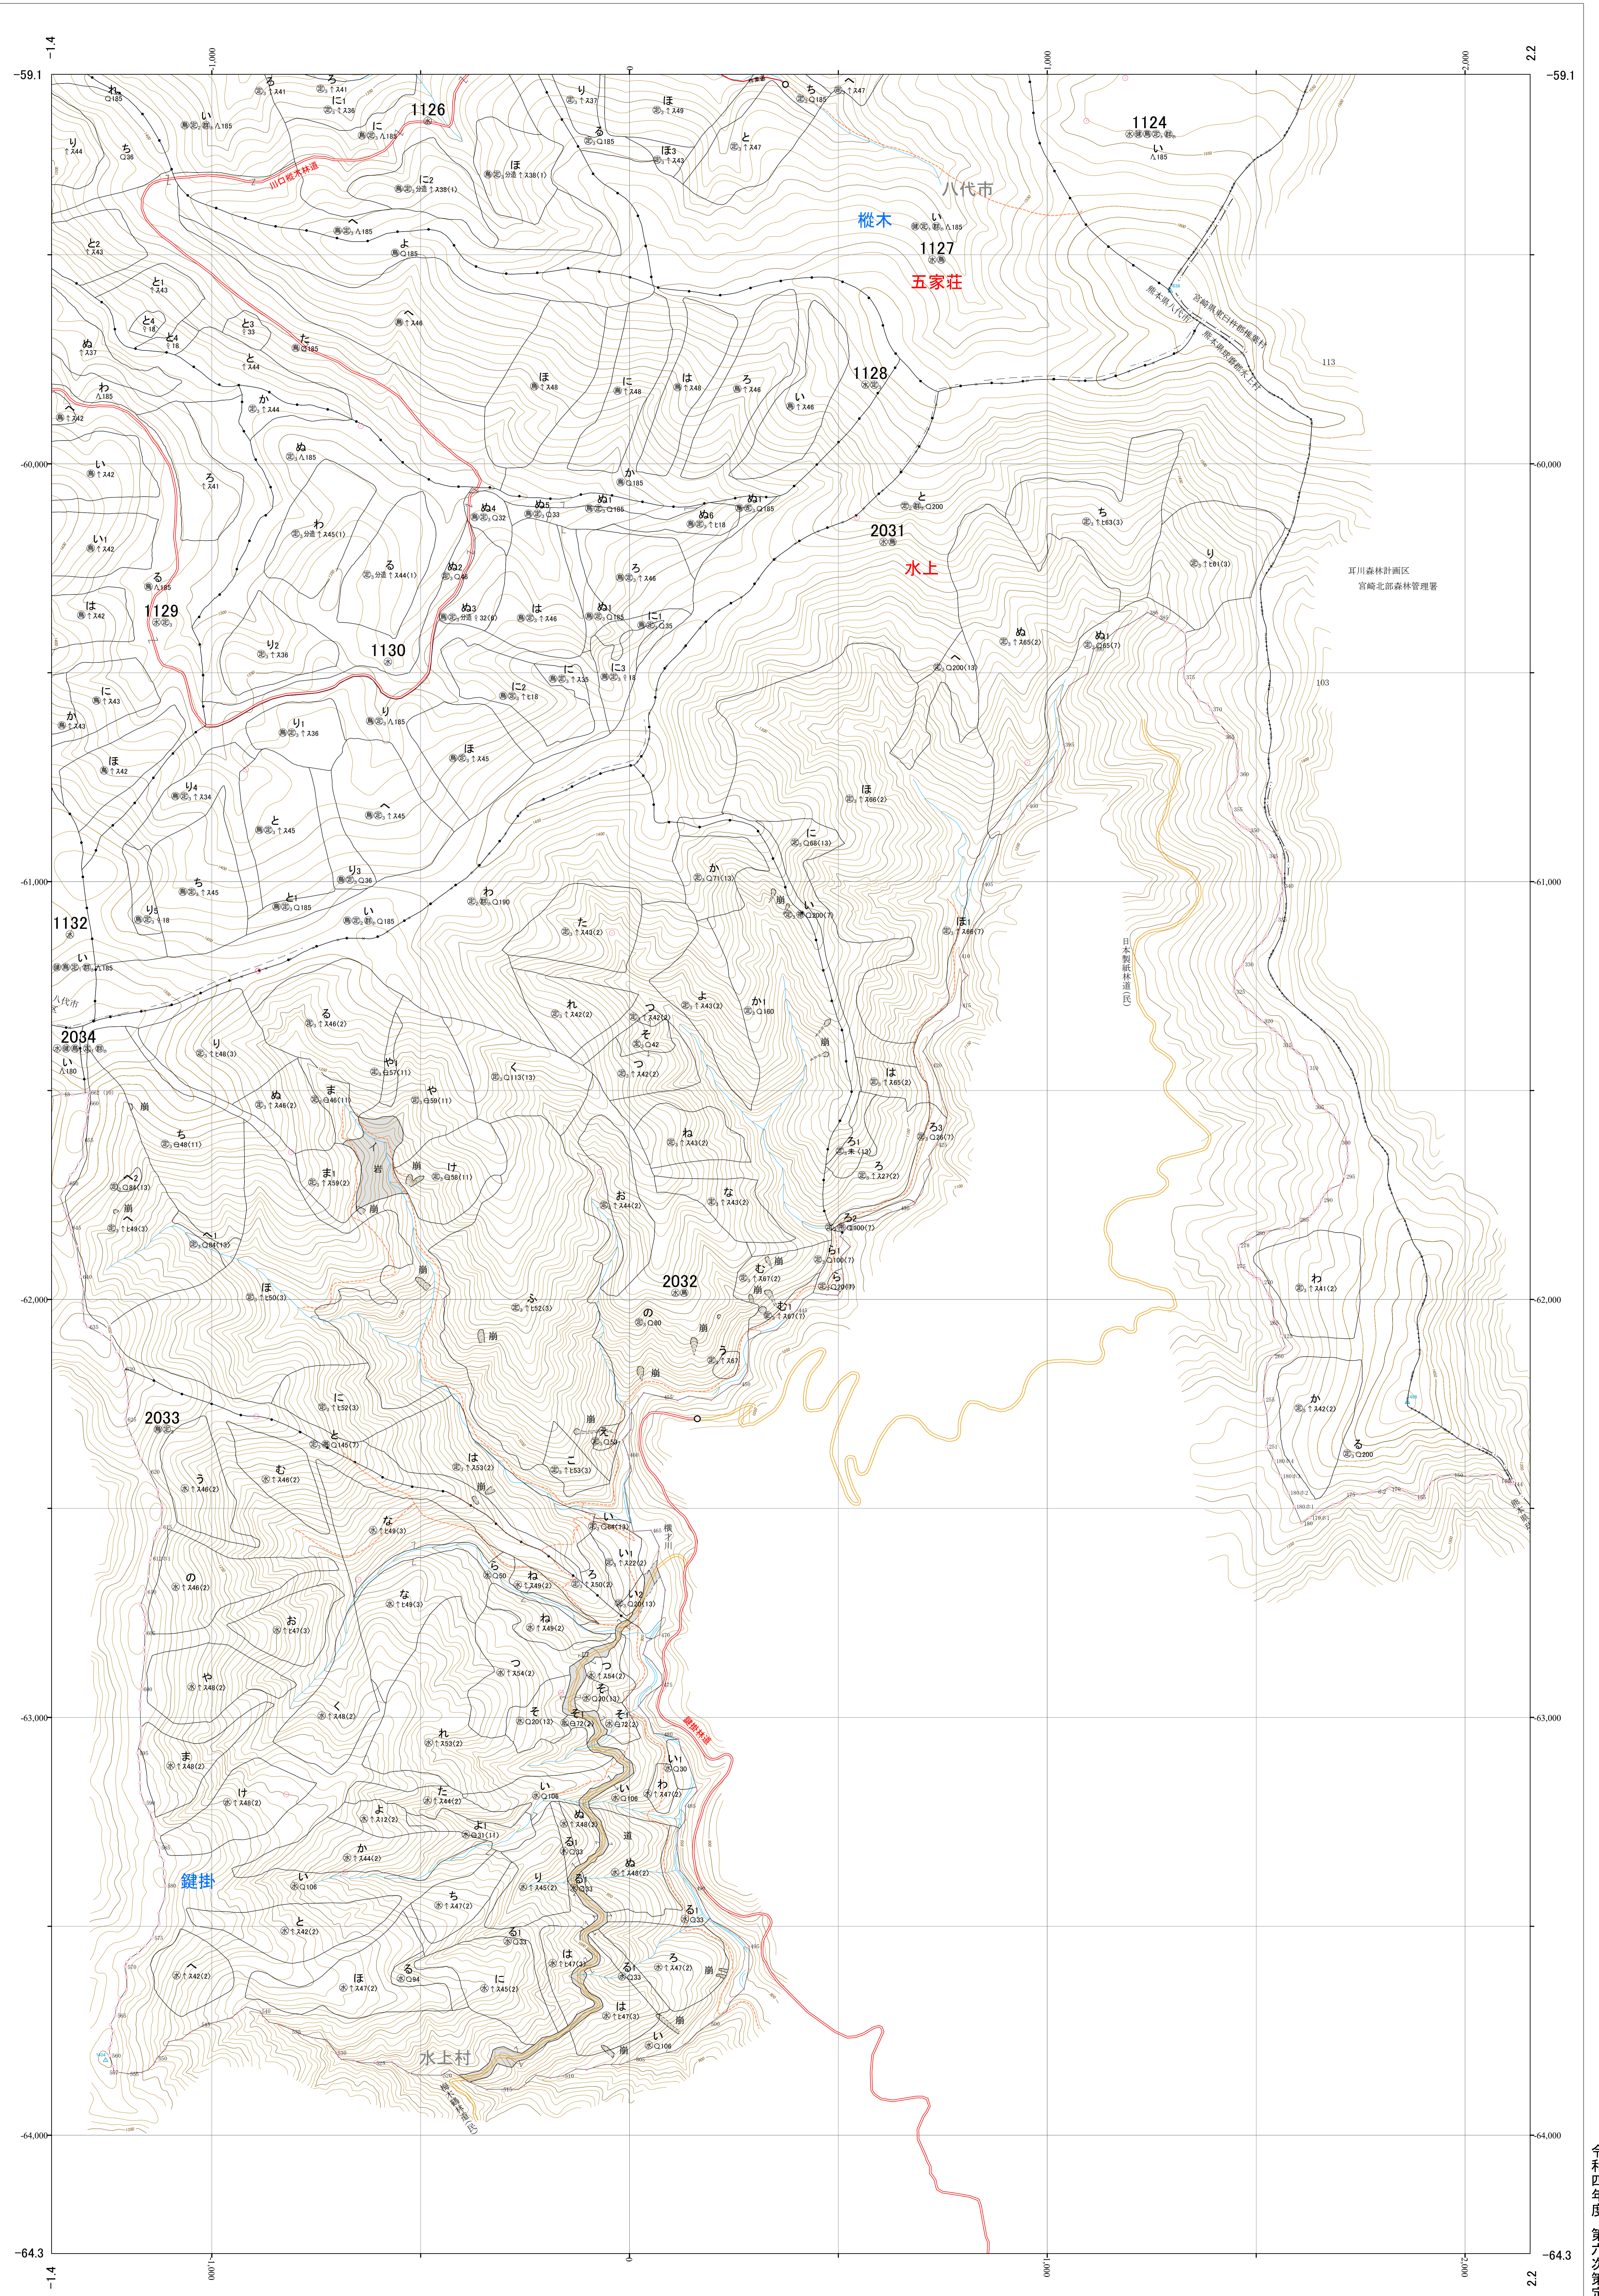

九州森林管理局 球磨川森林計画区
熊本南部森林管理署 基本図 88 (全107)

第Ⅱ公共座標

6.81

球磨 88
2031~2033 林班

令和四年度 第六次策定

1:5,000

0 100 200 300 400 500 1,000m