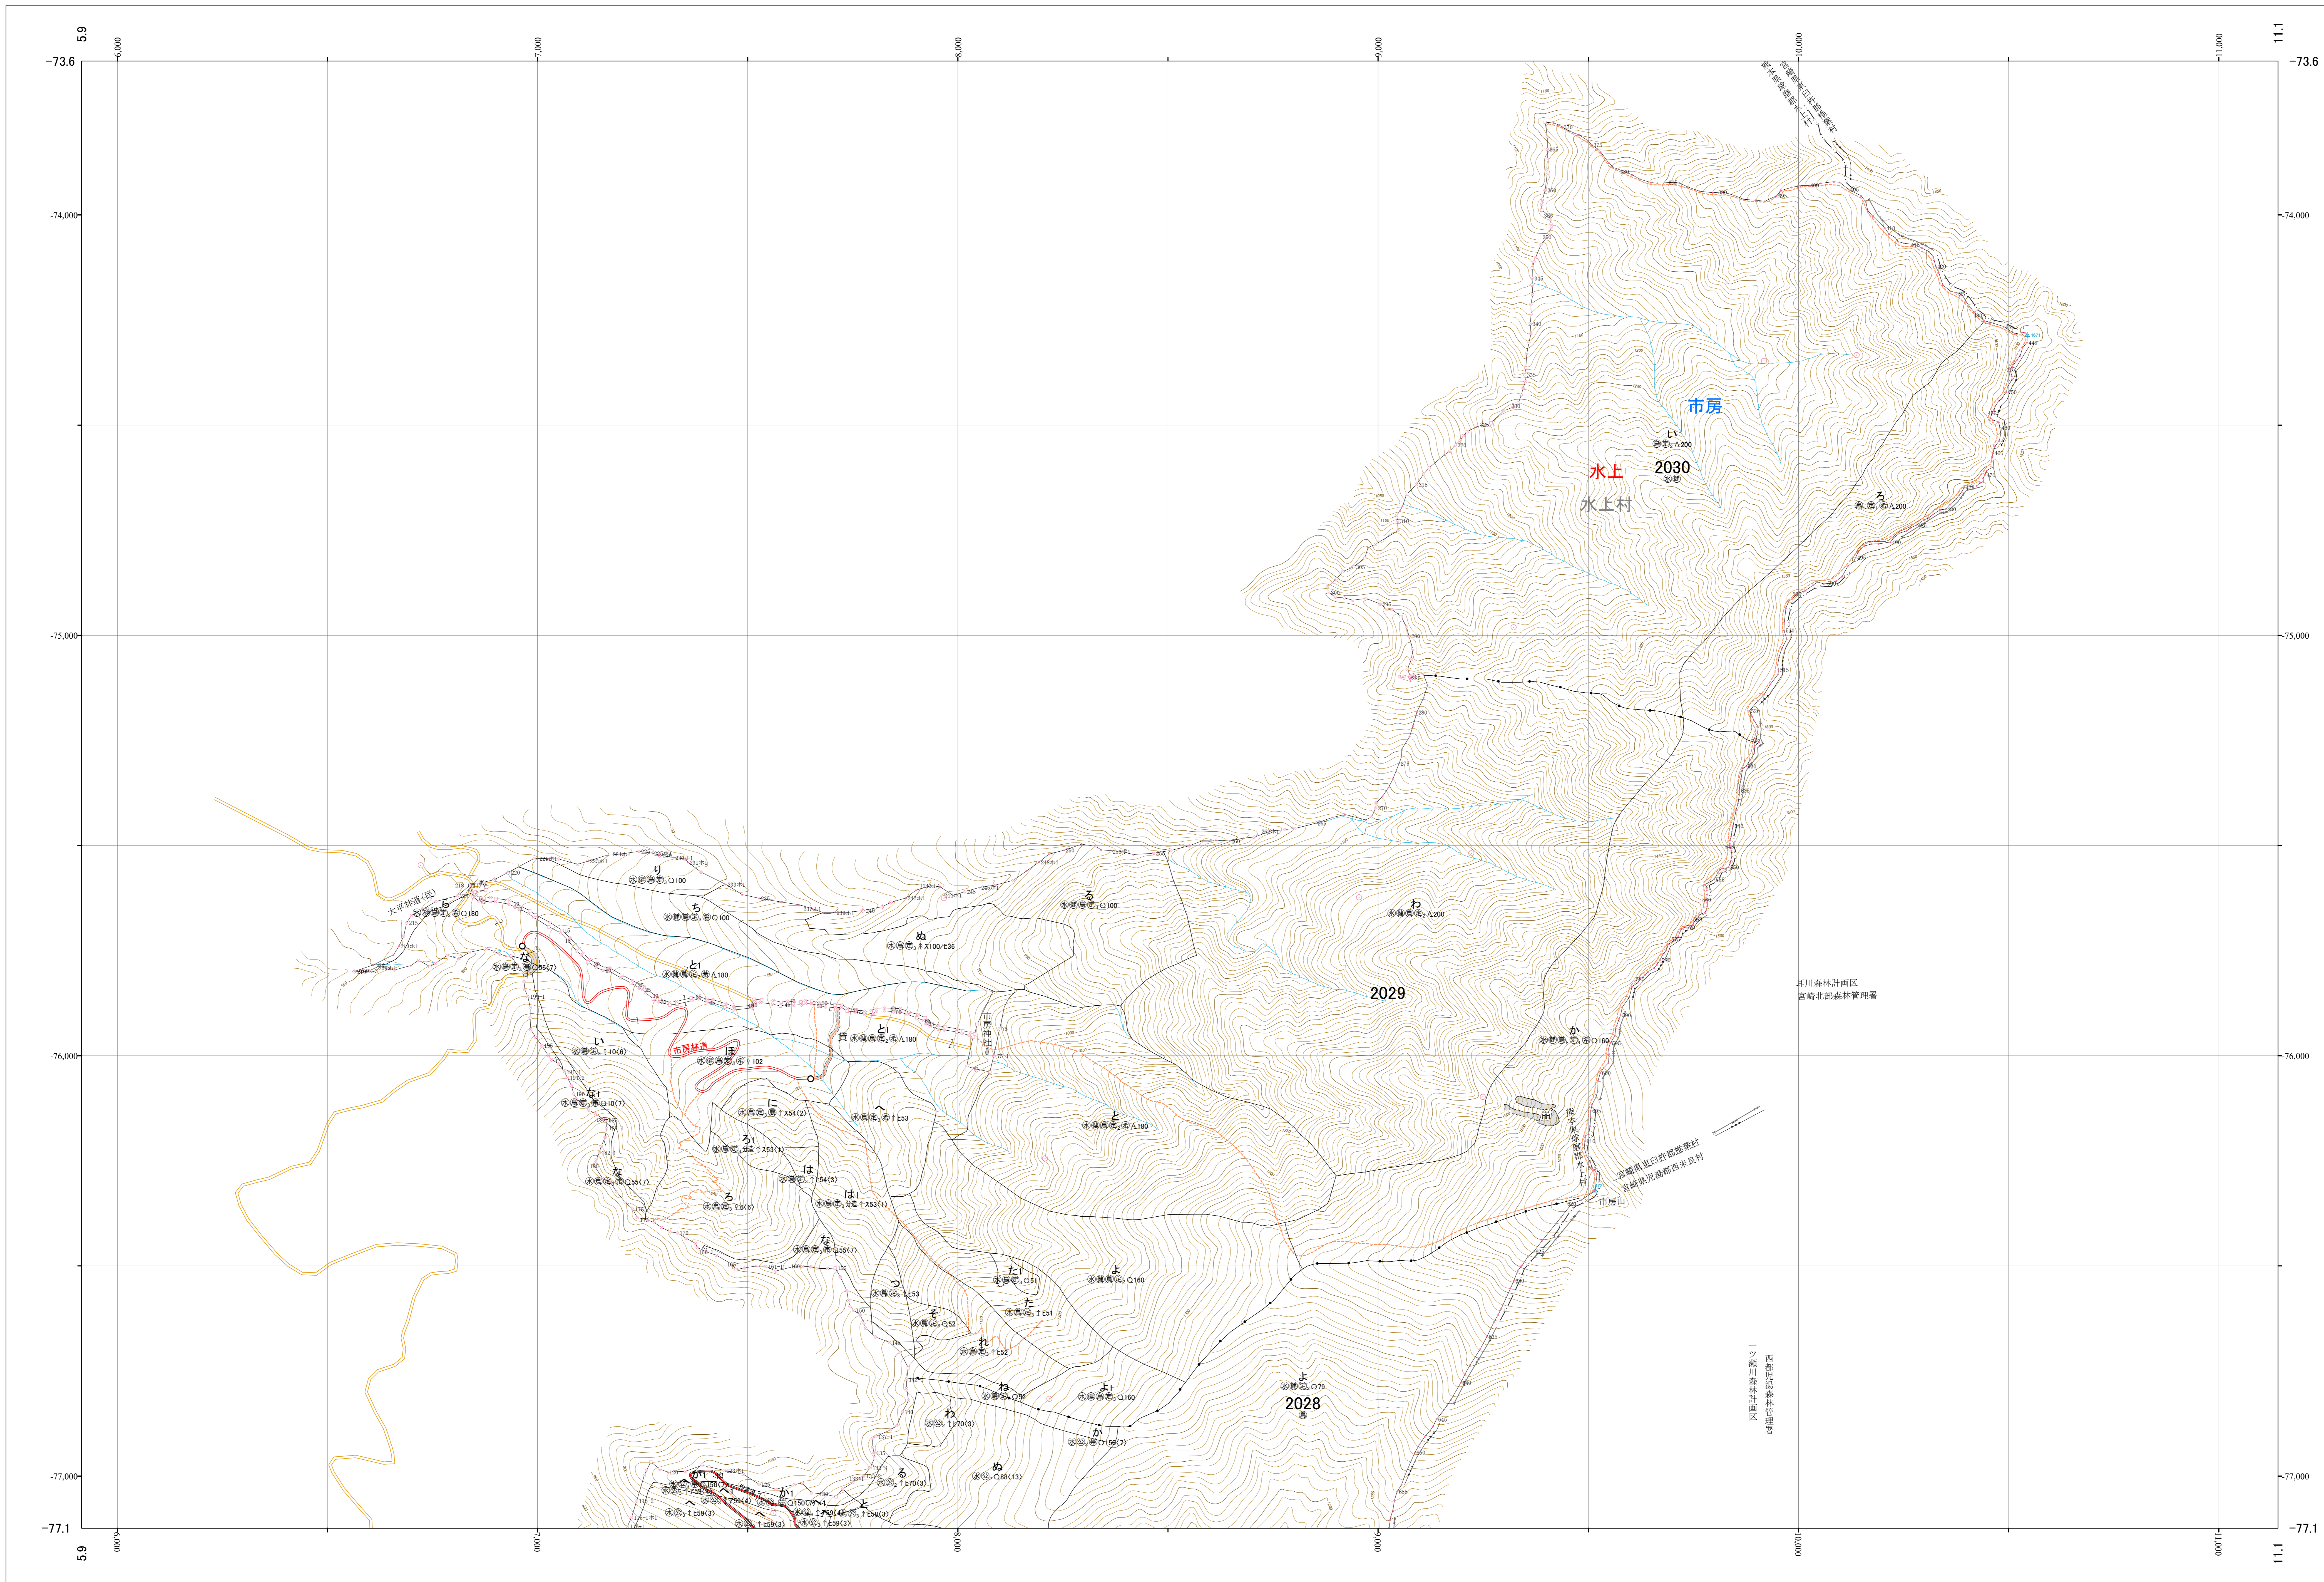

# 九州森林管理局 球磨川森林計画区 熊本南部森林管理署 基本図 87 (全107)

第Ⅱ公共座標

九州森林管理局 熊本南部森林管理署

令和四年度 第六次策定

1:5,000  
0 100 200 300 400 500 1,000m